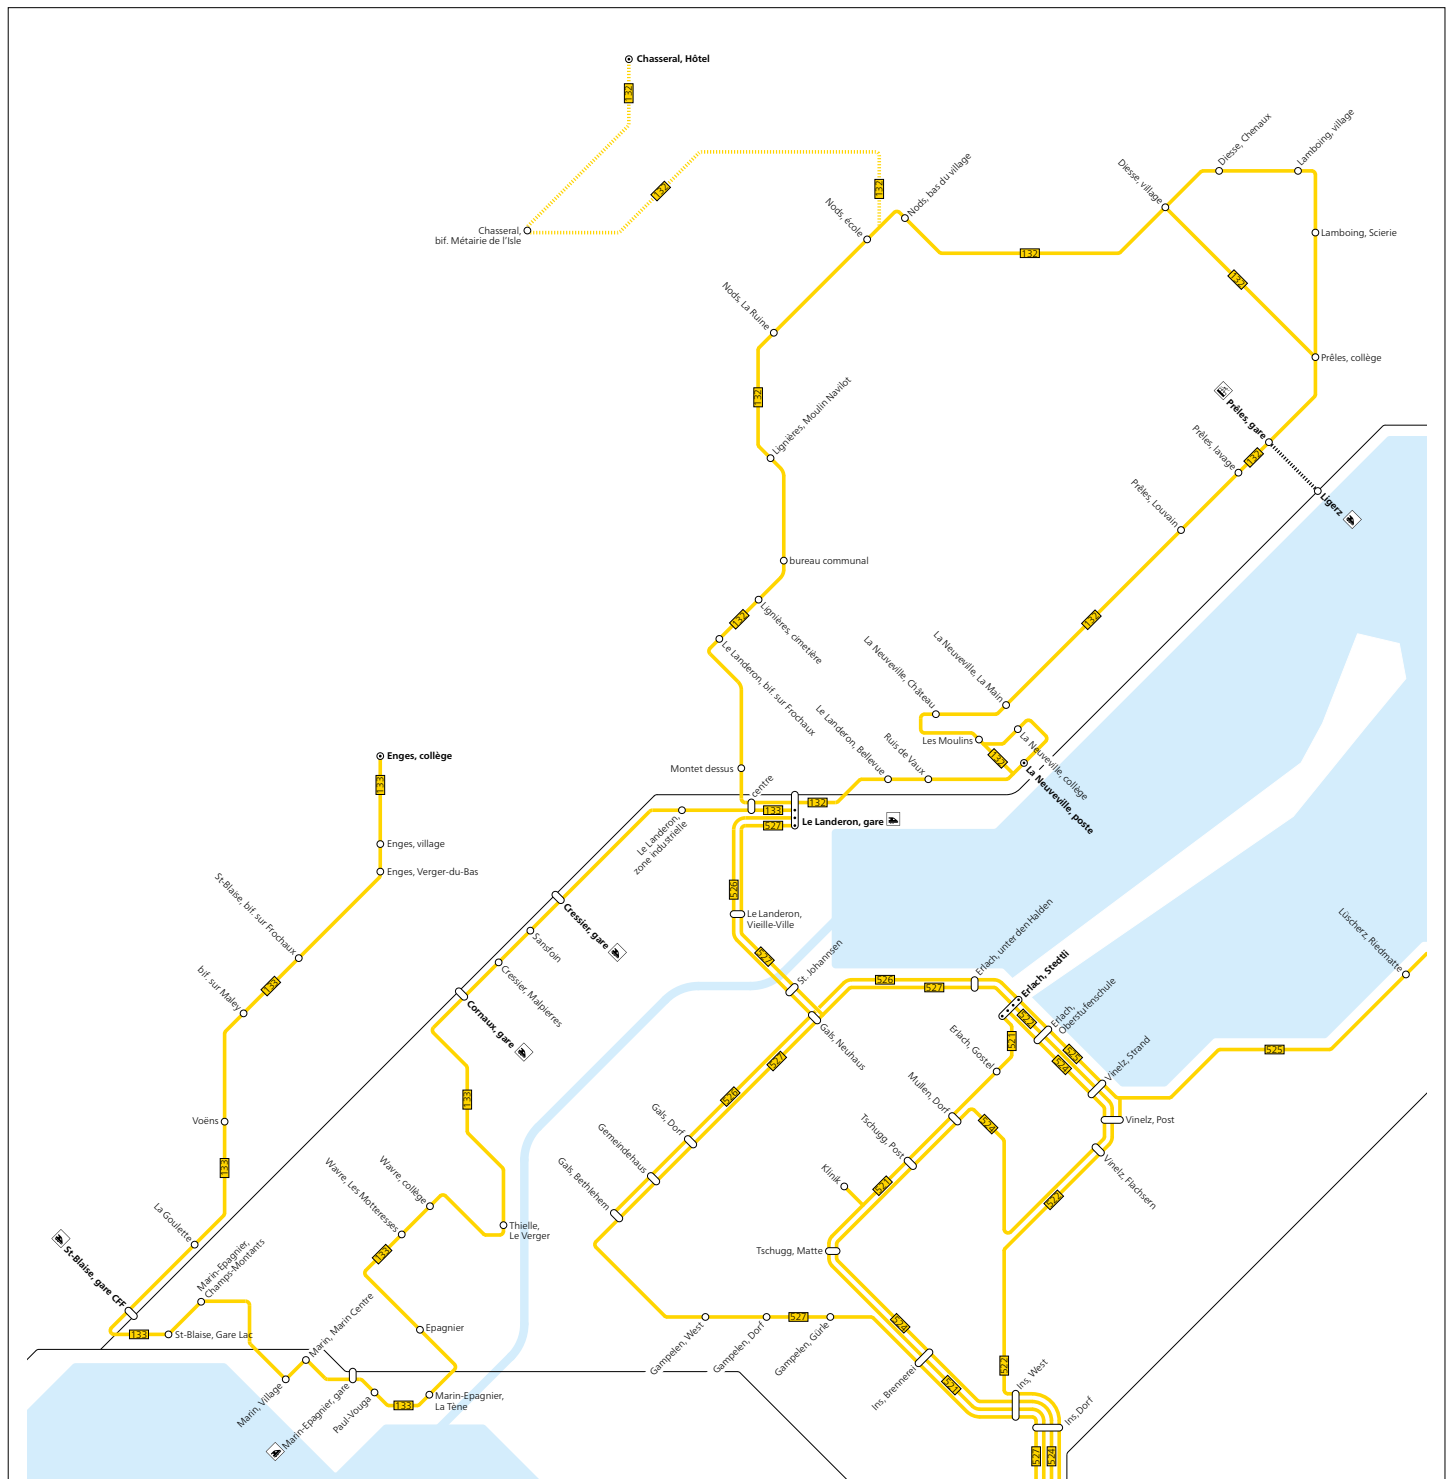

Liniennetz Region West

CarPostal SA, secteur Ouest, & 0848 40 20 40 (CHF 0.08/Minute)
www.postauto.ch/de/liniennetze