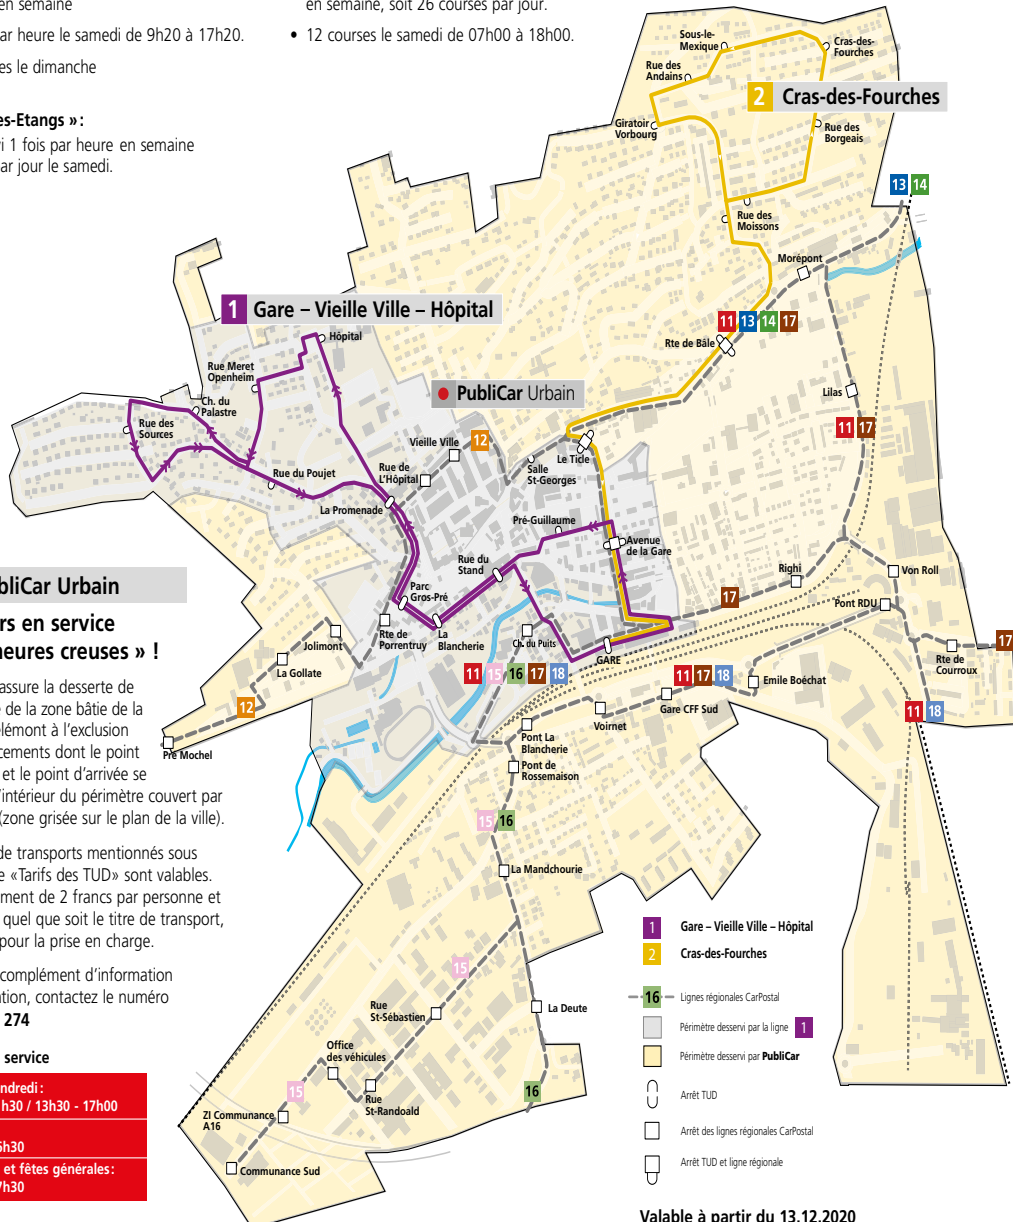

Avec les TUD, voyagez futé !

Delémont jouit d'une excellente desserte en transports publics:

1 Gare - Vieille Ville - Hôpital

- Un bus toutes les 20 minutes de 5h20 à 20h00 en semaine
- 2 fois par heure le samedi de 9h20 à 17h20.
- 7 courses le dimanche

« Entre-les-Etangs » :

- Desservi 1 fois par heure en semaine
- 8 fois par jour le samedi.

2 Cras-des-Fourches

- 3 courses par heure aux «heures de pointe» en semaine, soit 26 courses par jour.
- 12 courses le samedi de 07h00 à 18h00.

PubliCar Urbain

Toujours en service aux « heures creuses » !

PubliCar assure la desserte de l'ensemble de la zone bâtie de la ville de Delémont à l'exclusion des déplacements dont le point de départ et le point d'arrivée se situent à l'intérieur du périmètre couvert par la ligne 1 (zone grisée sur le plan de la ville).

Les titres de transports mentionnés sous la rubrique « Tarifs des TUD » sont valables. Un supplément de 2 francs par personne et par trajet, quel que soit le titre de transport, est perçu pour la prise en charge.

Pour tout complément d'information ou réservation, contactez le numéro **0800 000 274**

Heures de service

Lundi - Vendredi :
08h00 - 11h30 / 13h30 - 17h00
Samedi :
07h30 - 16h30
Dimanche et fêtes générales :
10h00 - 17h30

Tarifs des TUD*

*Sous réserve de modifications

Billets

- Billet entier simple course CHF **3.00**
- Billet réduit* CHF **2.20**

Carte multicourses

Valable pour 6 courses simples

- Tarif entier, 2e cl. CHF **18.00**
- Tarif réduit*, 2e cl. CHF **9.00**

*Réduit : ½ tarif ou enfant dès 6 ans et jusqu'à la veille des 16 ans

PubliCar

*Réduit : ½ tarif ou enfant dès 6 ans et jusqu'à la veille des 16 ans

Renseignements: 0848 40 20 40

Les TUD sont inclus dans la zone 10 de la Communauté tarifaire jurassienne. L'achat de cette zone permet également de se déplacer sur les lignes régionales dans la couronne de Delémont (jusqu'à Develier, Soyhières, Reclaine, Courrendin, Châtillon, Courtételle).

Adulte :

- Annuel CHF **603.-**
- Mensuel CHF **67.-**

Jeune :

- Annuel CHF **459.-**
- Mensuel CHF **51.-**

PubliCar : En plus d'un titre de transport valable, un supplément par personne et par trajet de 2 francs plein tarif ou 1 franc demi-tarif est perçu pour la prise en charge.

Valable à partir du 13.12.2020

carpostal.ch/tud