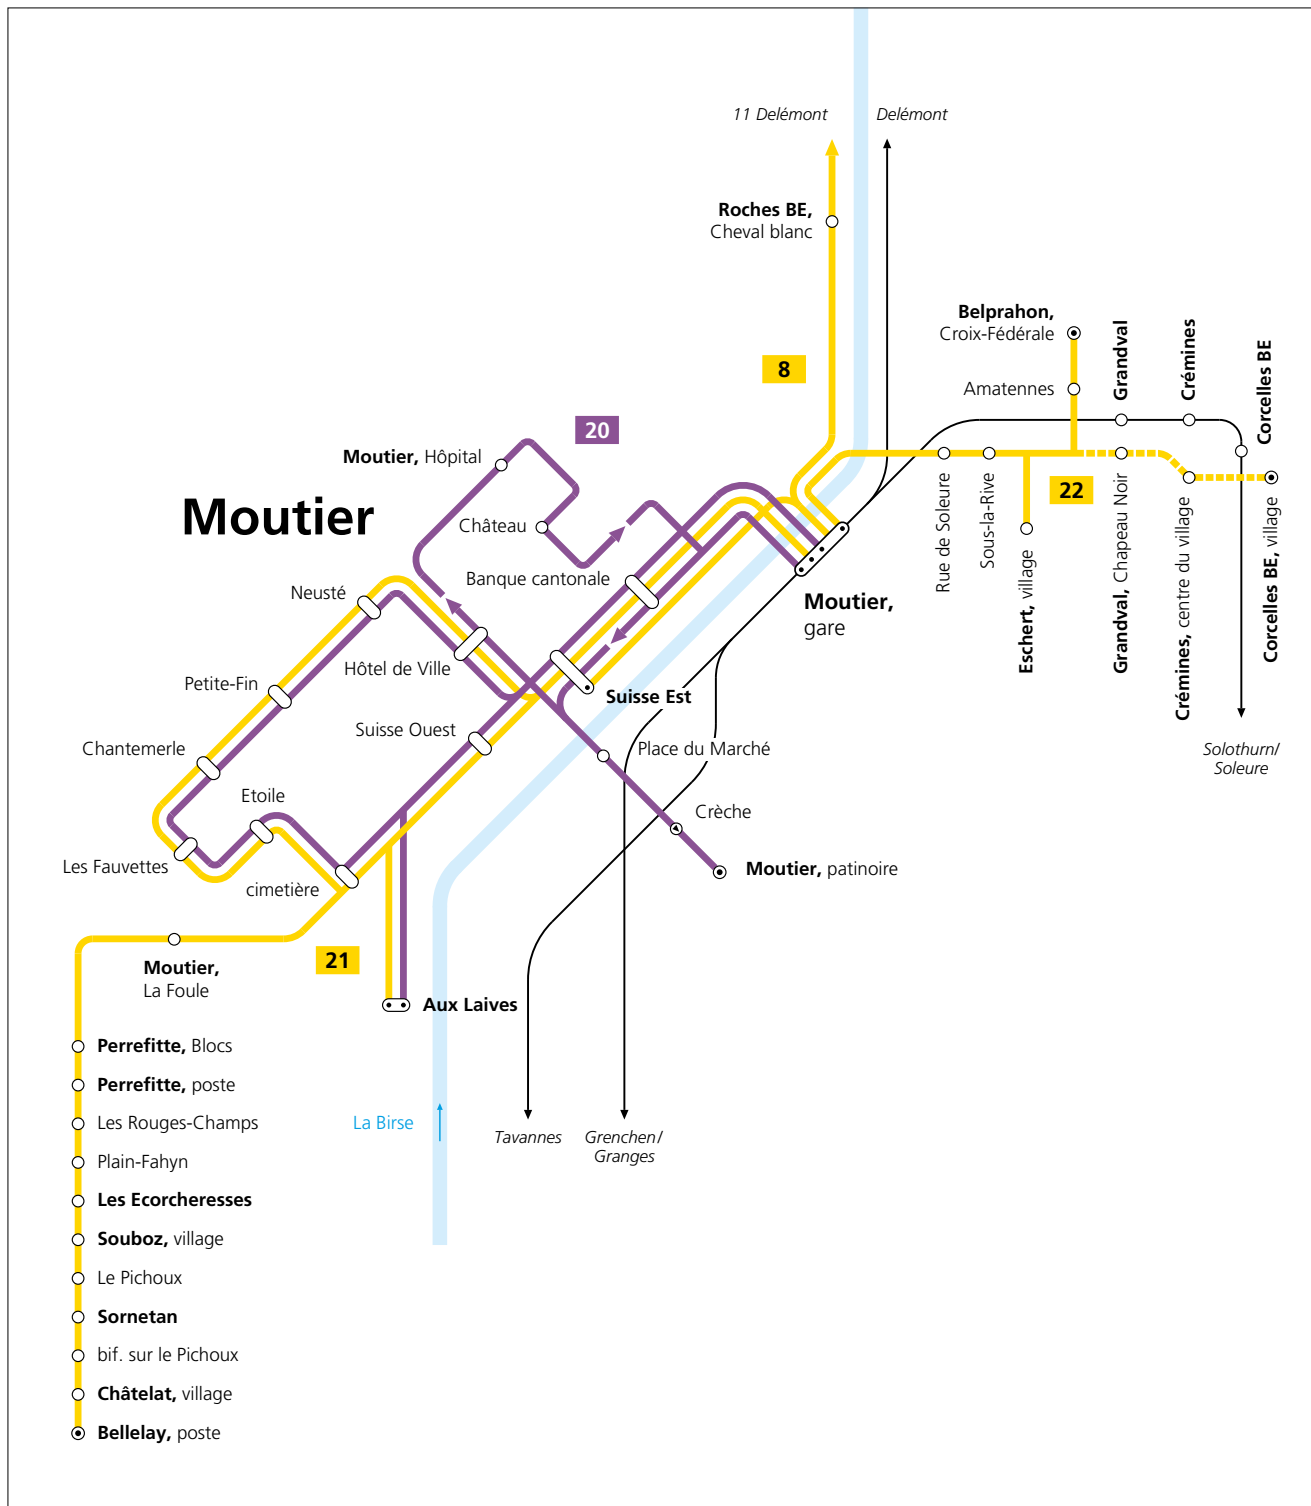

L'Ajoie

Valable dès le 12 décembre 2021

— Mobiju
 ○ Terminus
 - - - Desserte irrégulière
 — Train

Mobiju

- | | | |
|---|---|--|
| <ul style="list-style-type: none"> 70 Porrentruy Sous-Bellevue–gare–ville–Oiselier 71 Porrentruy–Hôpital–Bure Casernes–Fahy 72 Porrentruy–Haute-Fin–Coeuve–Beurnevésin 73 Porrentruy–Chevenez–Grandfontaine–Damvant 74 Porrentruy–Ville–Bressaucourt | <ul style="list-style-type: none"> 75 Porrentruy–Ville–Fontenais–Villars-sur-Fontenais 76 Porrentruy–Patinoire–Courgenay–Cornol–Charmoille 77 Porrentruy–Roche-de-Mars–Alle–Charmoille 78 Damvant–Grandfontaine 81 Montignèze–Courtemaîche | <ul style="list-style-type: none"> 8 Delémont–Develier–Charmoille |
|---|---|--|

Liniennetz Franches montagnes

Franches Montagnes / Clos-du-Doubs

Valable dès le 12 décembre 2021

— Bus — Terminus - - - Desserte irrégulière — Train

Mobiju

- 32 Tramelan–Saignelégier–Goumois
- 33 Tramelan–Glovelier–Bassecourt
- 34 Glovelier ZAM–gare–Saignelégier gare
- 35 Reconvilier–Bellelay–Les Genevez–Glovelier (uniquement le week-end)

CarPostal

- 41 Tavannes–Reconvilier–Bellelay–Lajoux JU–Les Genevez
- 61 St-Ursanne gare–ville–Ocourt–La Motte
- 62 St-Ursanne gare–Soubey–Saignelégier
- 21 Moutier–Souboz–Bellelay

Moutier

Valable dès le 12 décembre 2021