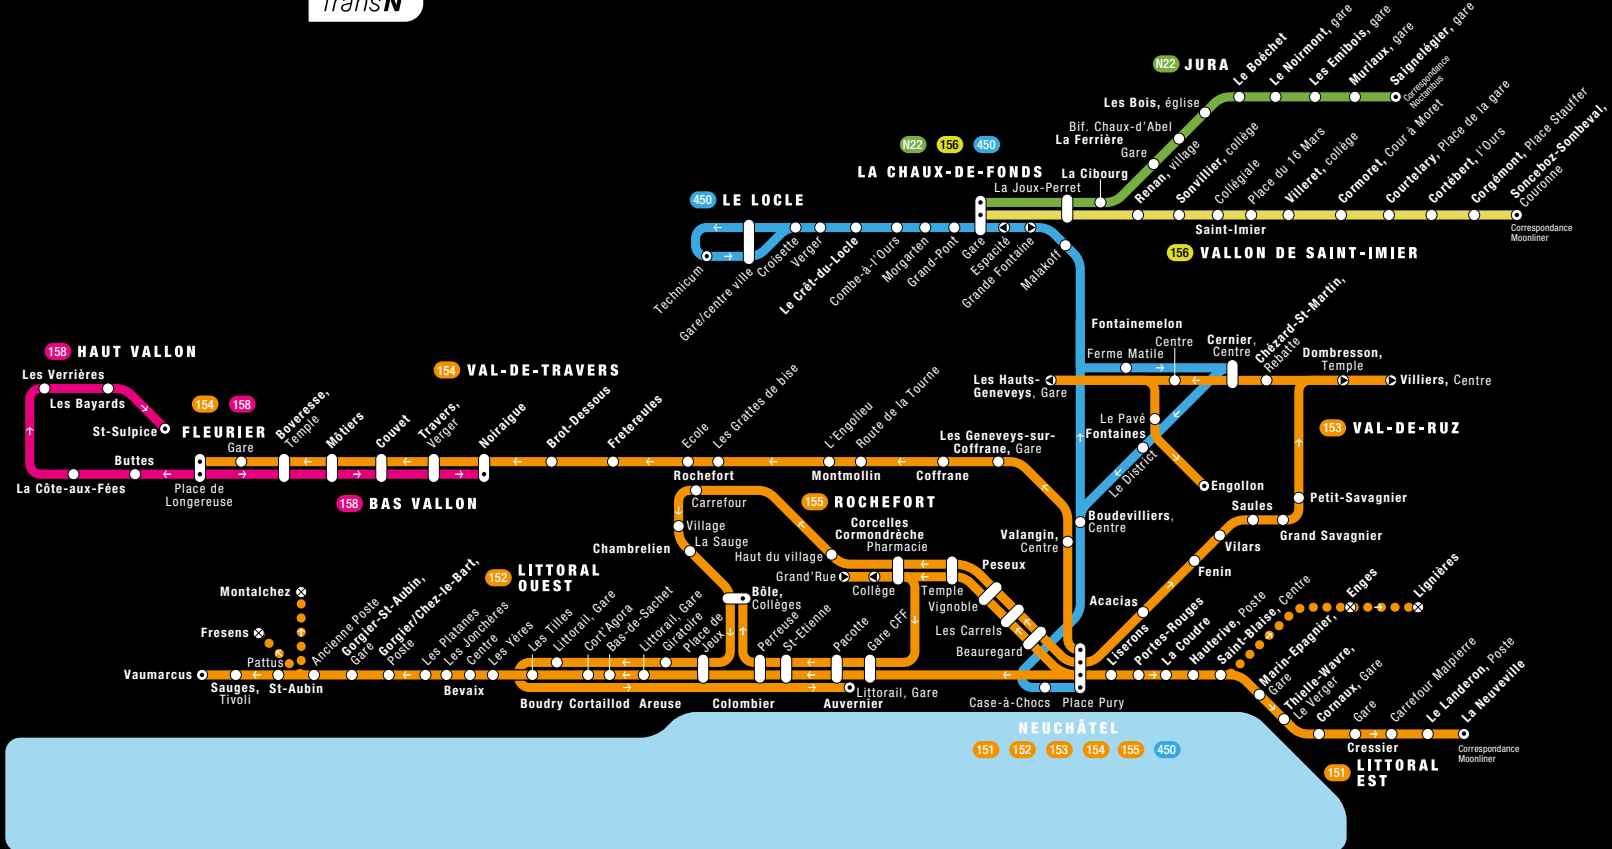

transN
transports publics neuchâtelois

CONNEXIONS DE NUIT

info@trans.ch | 032 924 25 26 | www.trans.ch

● NoctamRUN
● Noctabus (NE)
● Noctabus (JU)
● MobiNight
● Somnabus
● Arrêt
○ Arrêt sur demande
◂ Arrêt unilatéral
○ Terminus
→ Sens de circulation

Valable du 17.12.2021 au 11.12.2022