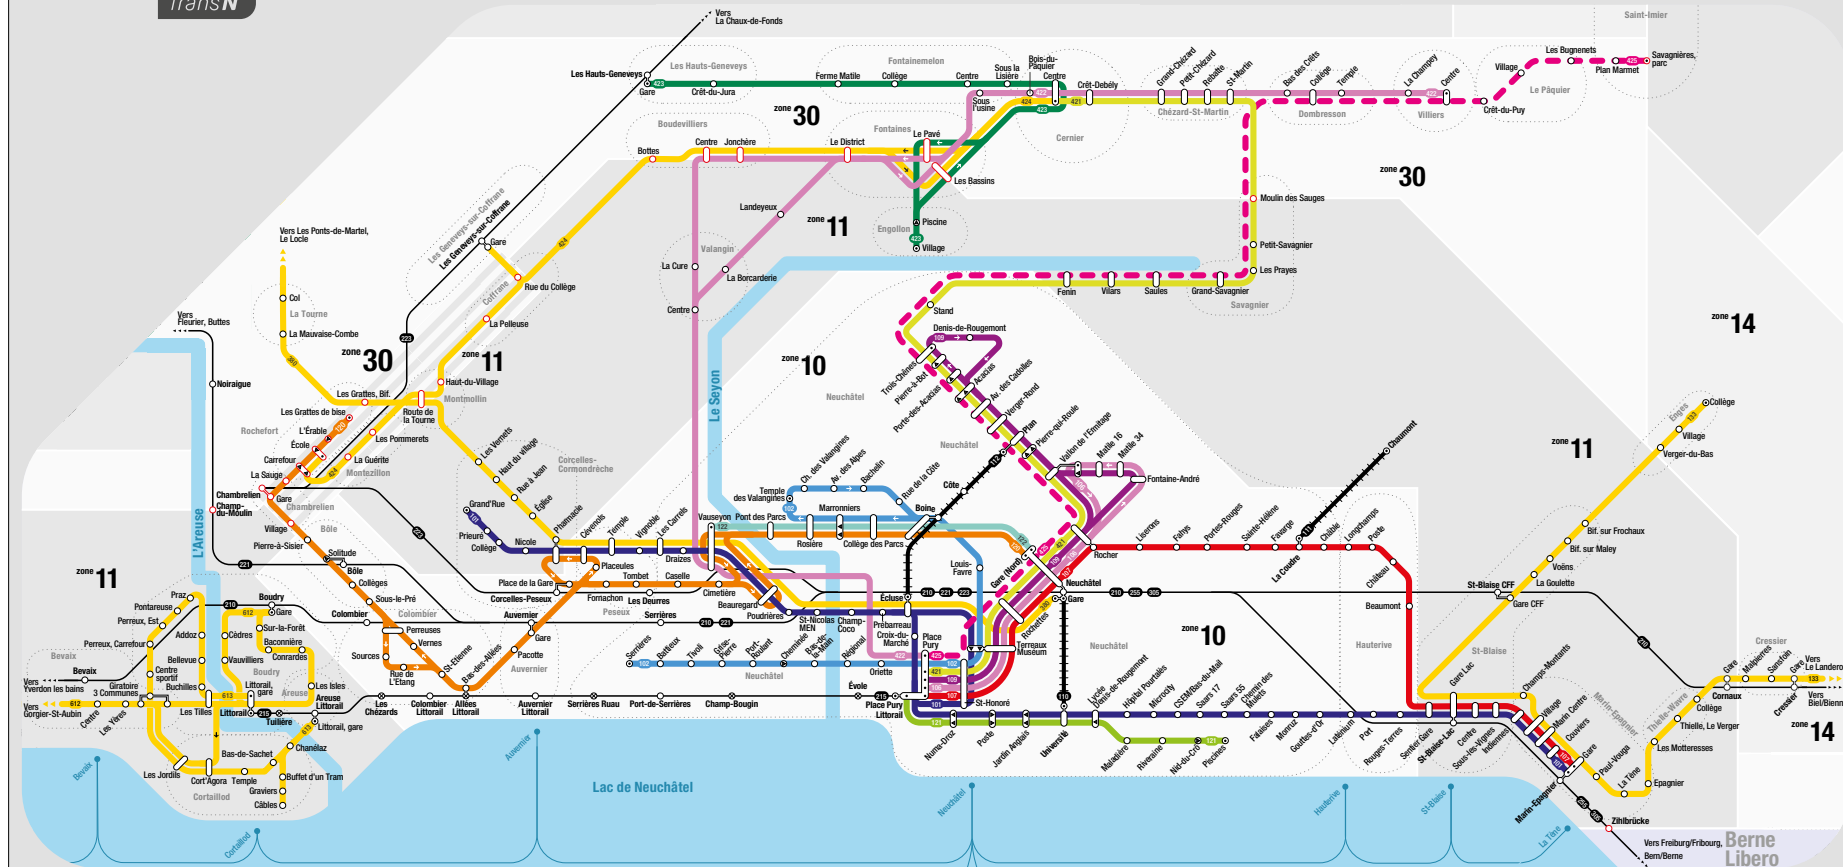

Liniennetz Neuchâtel Littoral, Val-de-Ruz

transN transports publics neuchâtelois

SECTEUR LITTORAL & VAL-DE-RUZ

info@transn.ch | 032 924 25 26 | www.transn.ch

Valable du 12.12.2021 au 10.12.2022

- Legend for symbols: Arrêt/Gare/Halte, Terminus de ligne, Arrêt unilatéral, Sens de circulation, Arrêt/Gare/Halte en limite de zone, Halte sur demande, Bus, Funiculaire, Train, Bateau, Desserte saisonnière tarif spécial, Zone tarifaire ONDE VERTE, Chevauchement de zones tarifaires