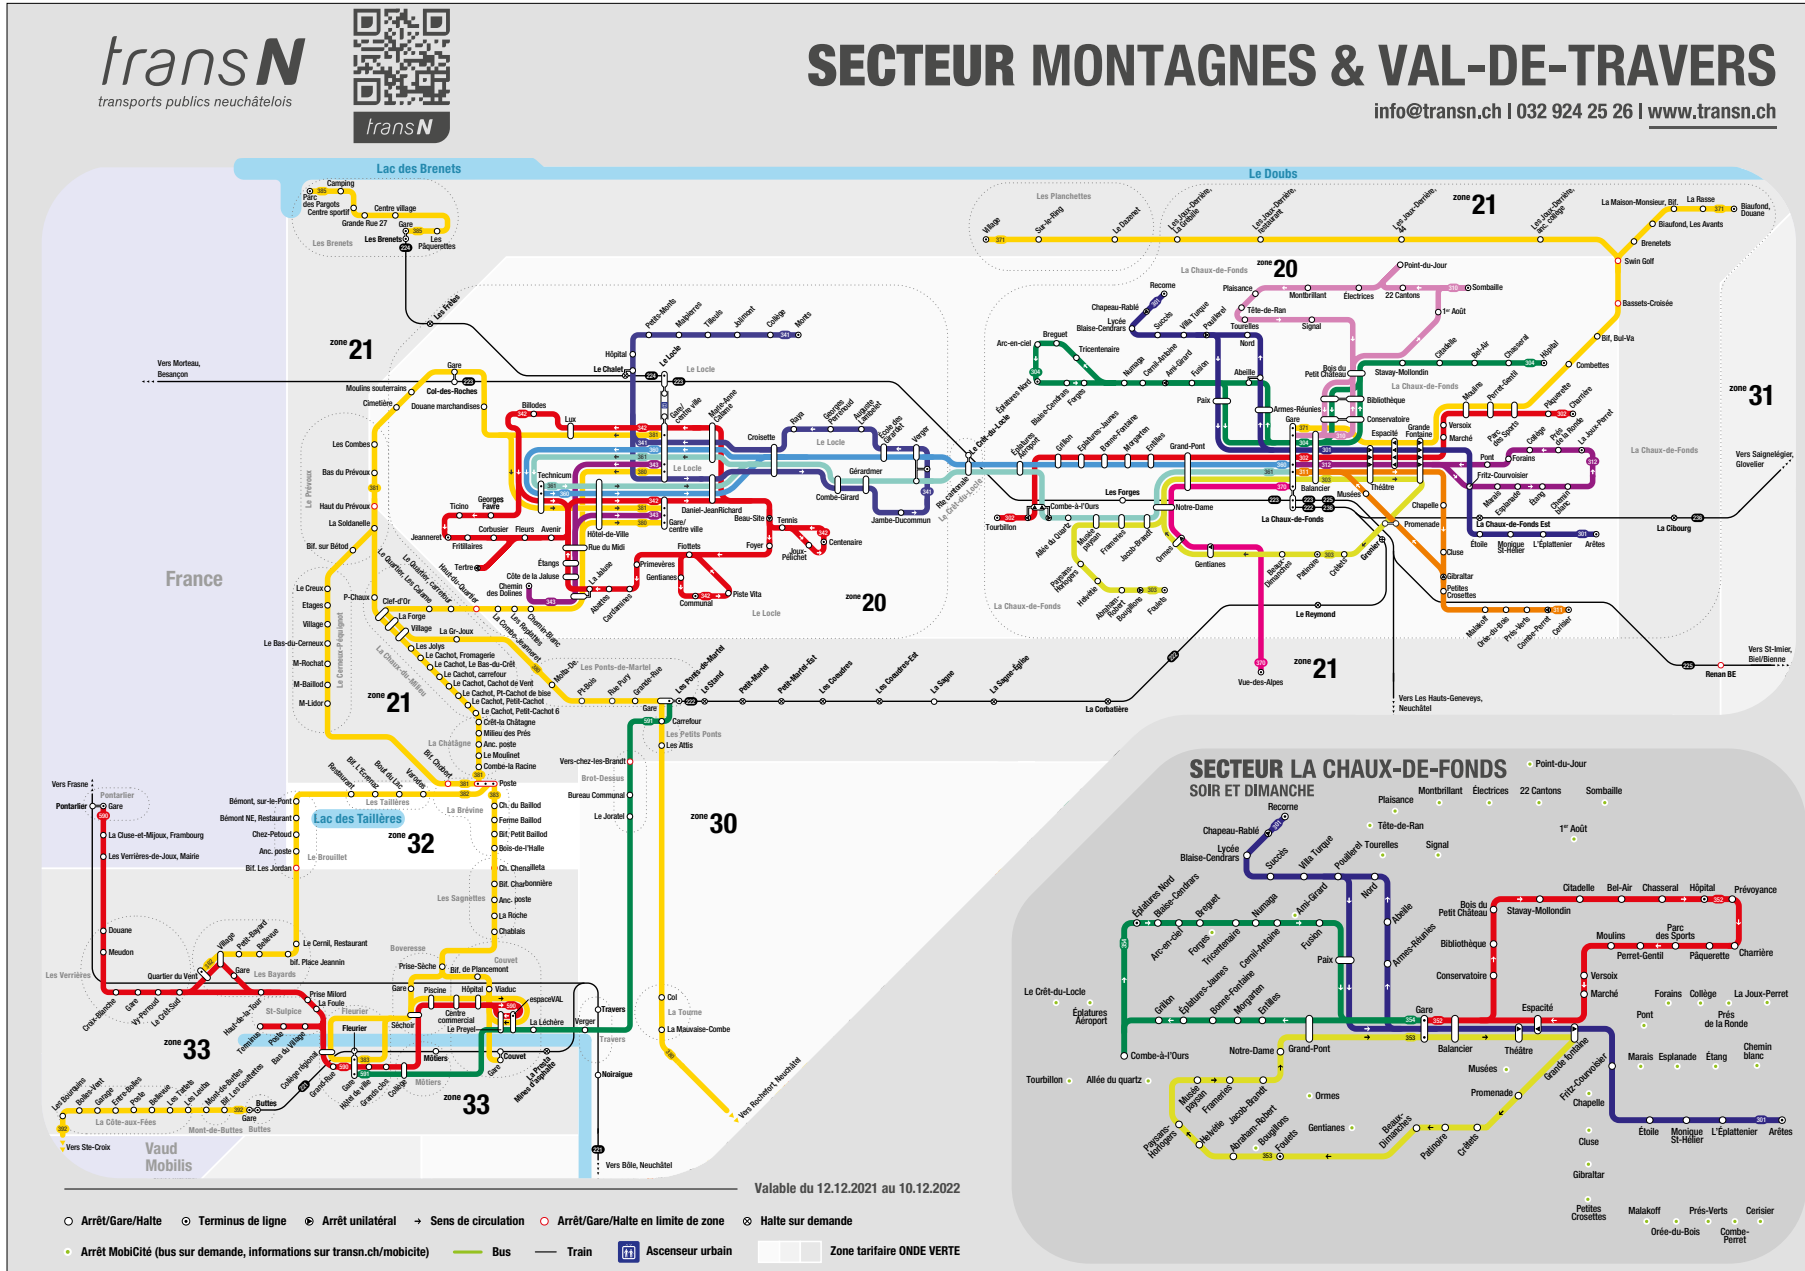

Liniennetz Montagnes, Val-de-Travers, La Chaux-de-Fonds