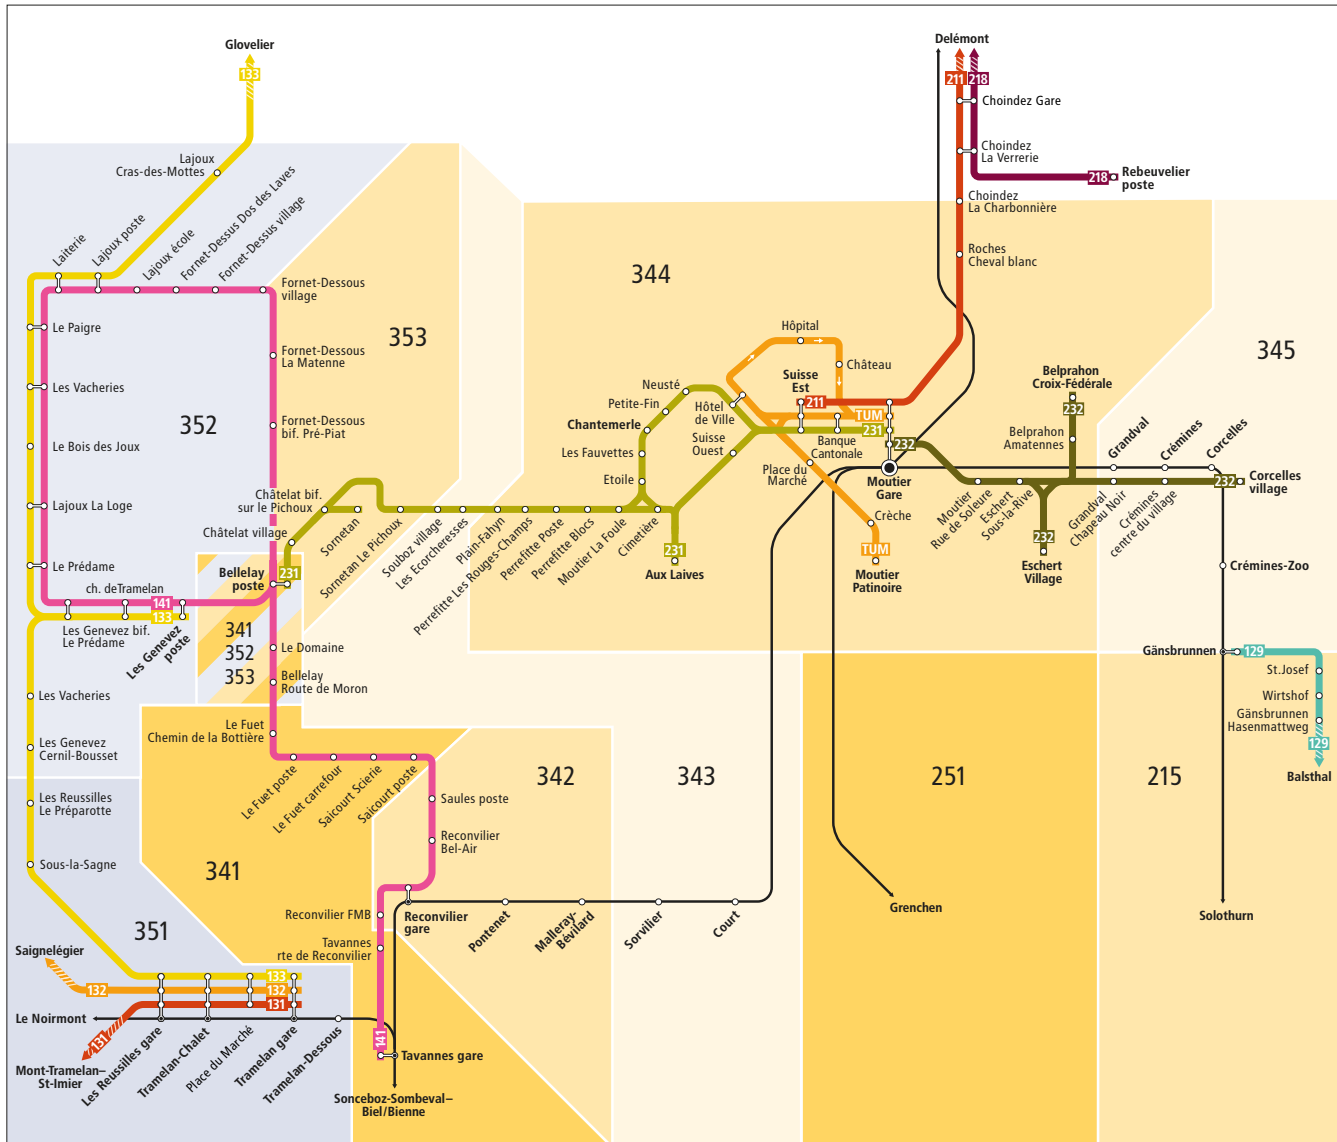

Liniennetz Moutier-Tramelan

Plan du réseau Moutier-Tramelan Liniennetz Moutier-Tramelan

Légende

- **215** N° zone tarifaire
- **211** Ligne de bus avec horaire temporaire
- **129** Indication de direction: le terminus de la ligne se situe en-dehors du plan. Vous trouvez les informations concernant les zones tarifaires sur le plan de zones Libero.
- **→** Bus circule dans la direction indiquée
- **○** Chemin de fer
- **Zone tarifaire LIBERO**
- **Zone tarifaire Vagabond:** Les titres de transport LIBERO ne sont pas acceptés pour des trajets à l'intérieur de zone bleue.
- **Chevauchement de trois zones tarifaires**