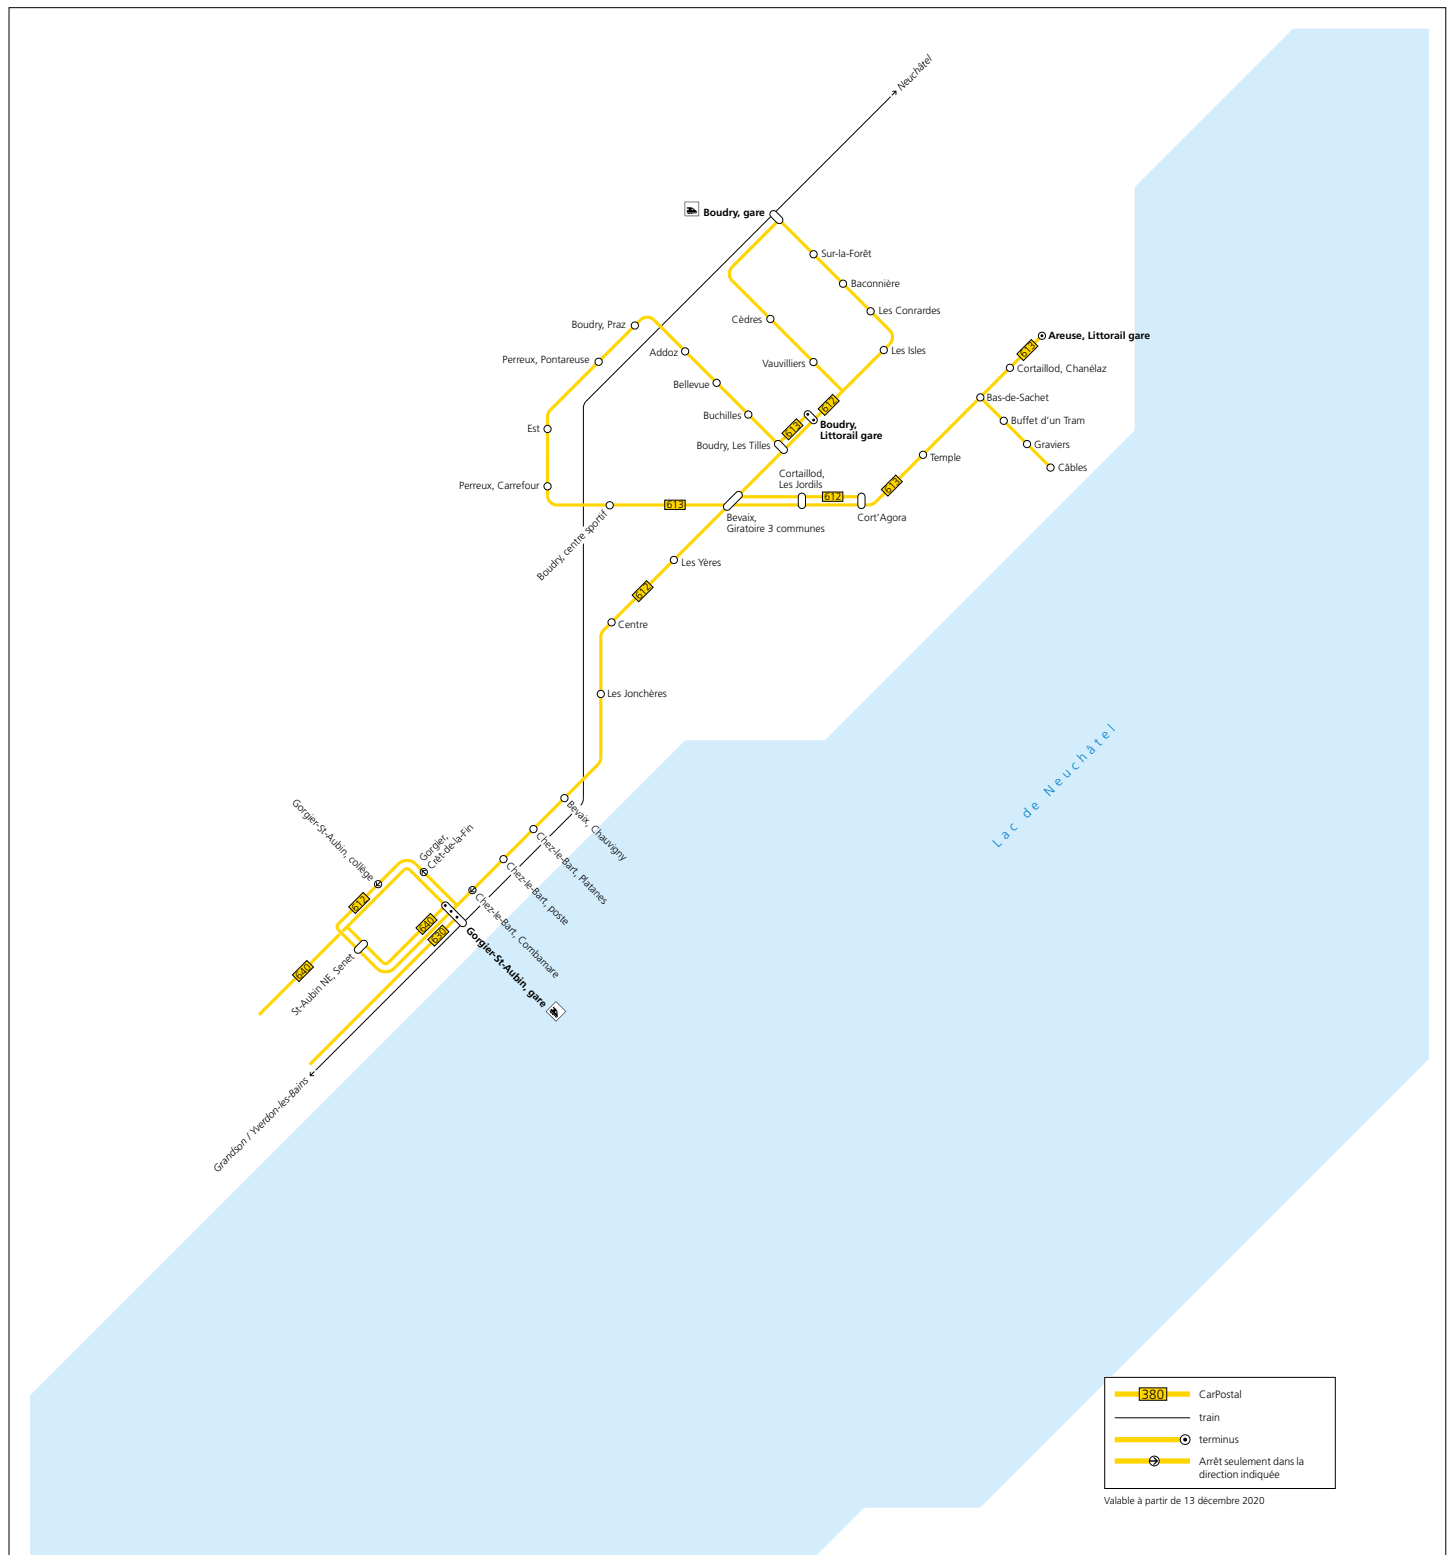

Liniennetz Boudry

CarPostal SA, secteur Ouest, & 0848 40 20 40 (CHF 0.08/Minute)
www.postauto.ch/de/liniennetze