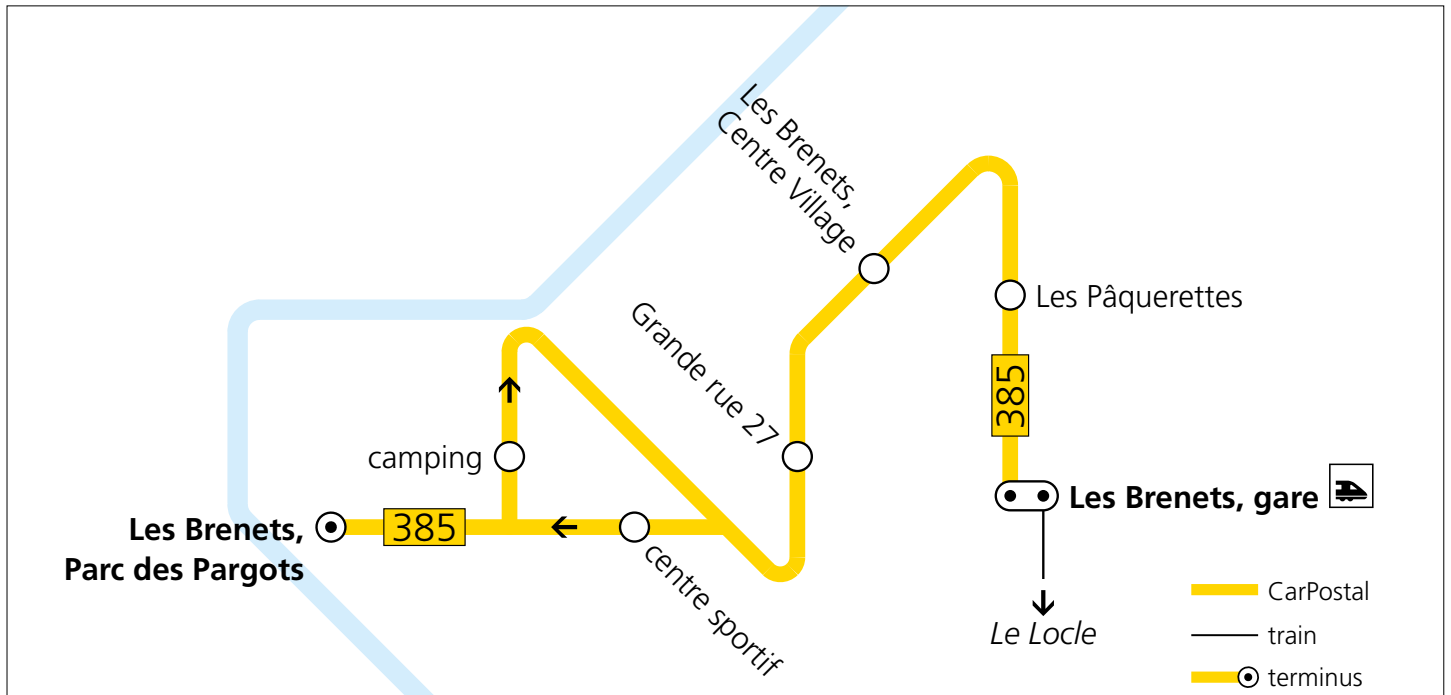

Liniennetz Les Brenets

CarPostal SA, secteur Ouest, & 0848 40 20 40 (CHF 0.08/Minute), & 031 321 88 12, ä & 031 321 88 12/031 321 83 30
www.postauto.ch/de/liniennetze