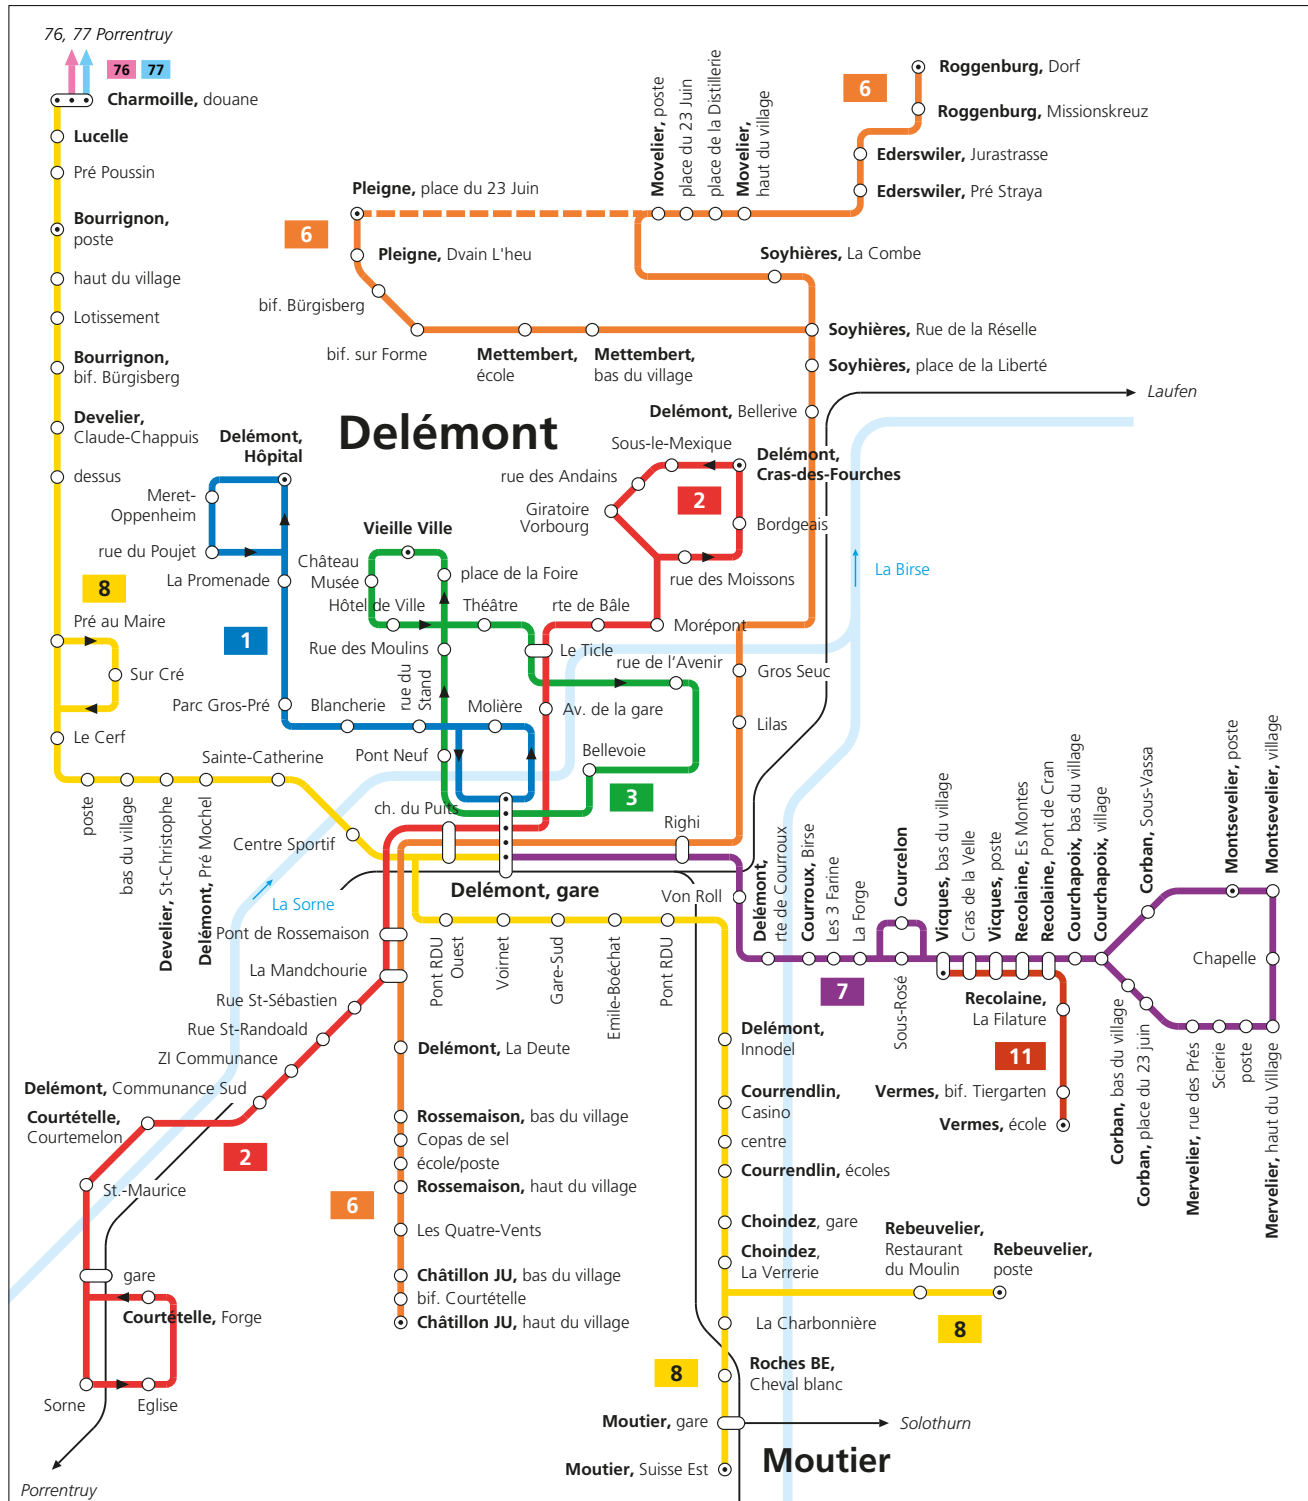

Liniennetz Agglomération Delémont

Agglomération de Delémont

Valable dès le 12 décembre 2021

— Bus
—○— Terminus
- - - - - Desserte irrégulière
— Train

Mobiju

1 Gare–Vieille Ville–Hôpital 2 Cras-des-Fourches–Gare–Courtételle 3 Gare–Vieille Ville 6 Châtillon–Gare–Soyhières–Pleigne/Roggenburg 7 Delémont–Vicques–Montsevelier	8 Charmoille–Bourrignon–Gare–Rebeuvelier/Moutier 11 Vicques–Vermes 76 Porrentruy–Patinoire–Courgenay–Cornol–Charmoille 77 Porrentruy–Roche-de-Mars–Alle–Charmoille