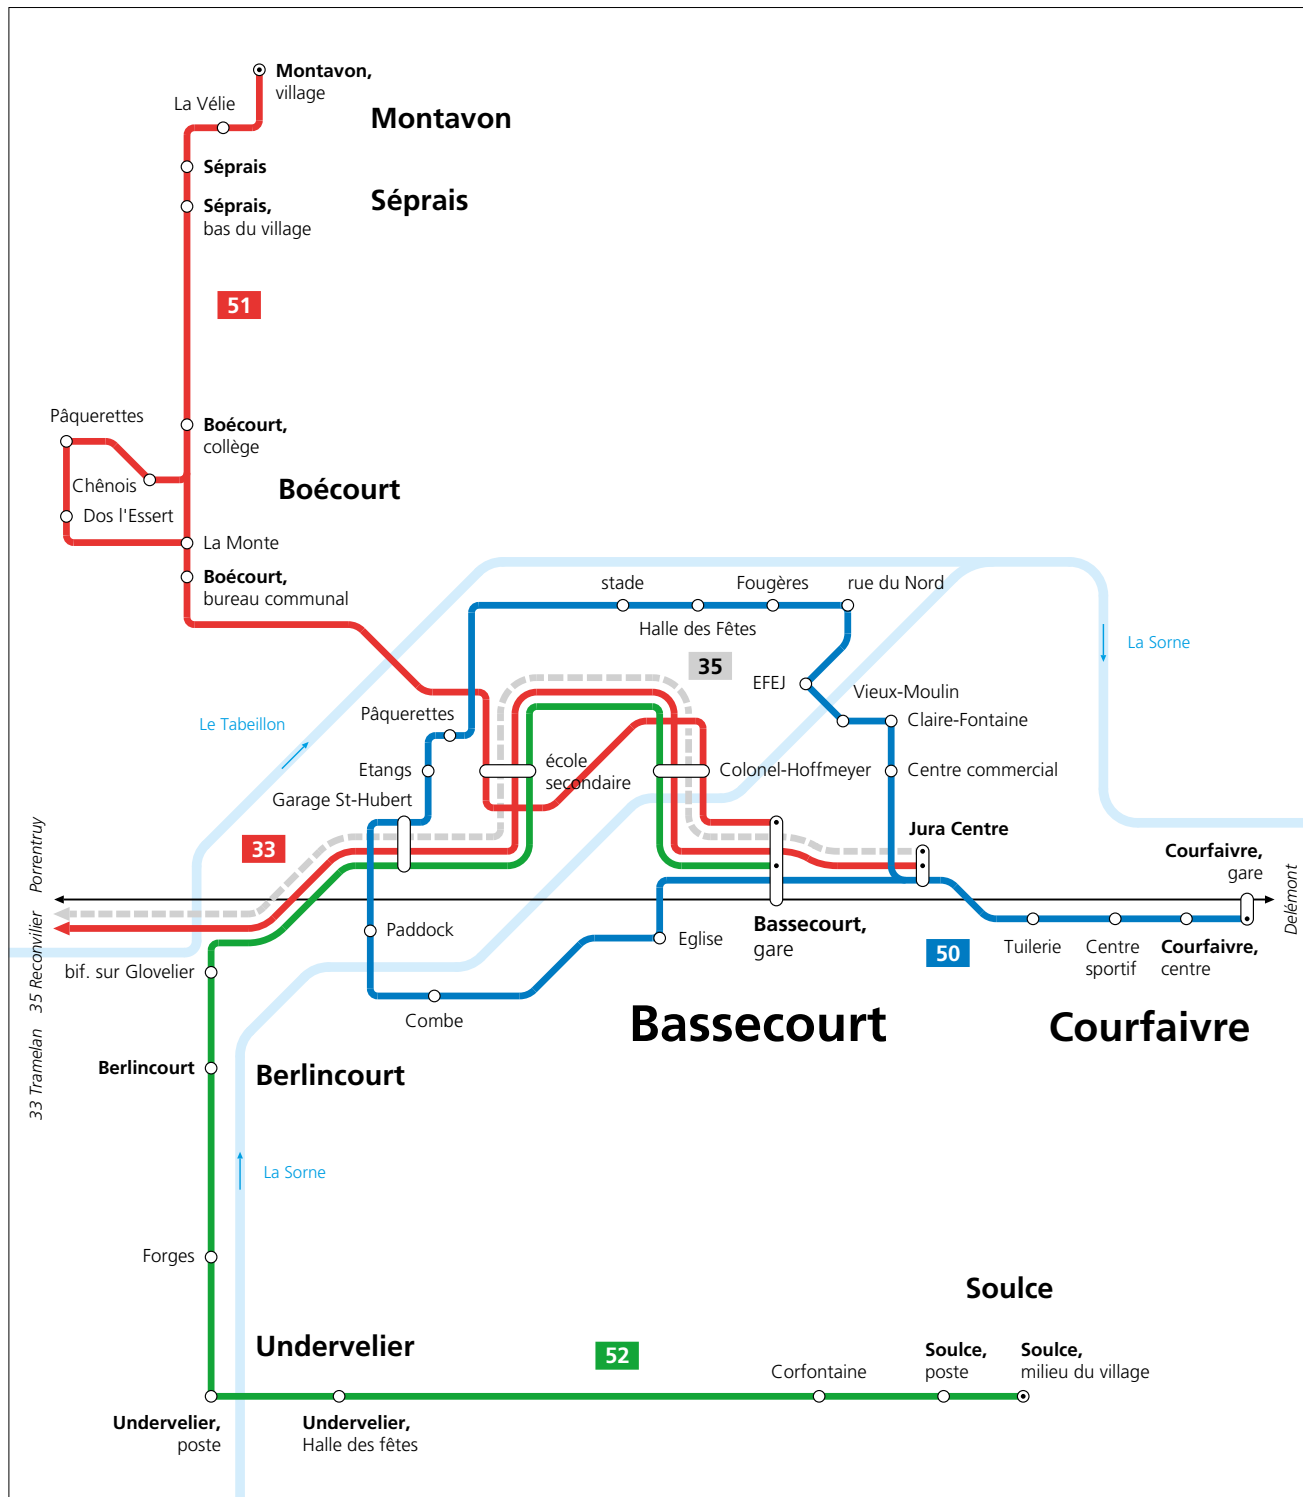

Liniennetz Haute Sorne

Haute-Sorne

Valable dès le 12 décembre 2021

— Mobiju
 — ⊙ Terminus
 - - - - - Desserte irrégulière
 — Train

Mobiju

- 33 Bassecourt–Glovelier–Tramelan
- 35 Bassecourt–Glovelier–Les Genevez–Bellelay–Reconvilier (uniquement le week-end)
- 50 Bassecourt–Courfaivre
- 51 Bassecourt–Boécourt–Séprais–Montavon
- 52 Bassecourt–Berlincourt–Undervelier–Soulce

Avec les TUD, voyagez futé !

Delémont jouit d'une excellente desserte en transports publics:

1 Gare - Vieille Ville - Hôpital

- Un bus toutes les 20 minutes de 5h20 à 20h00 en semaine
- 2 fois par heure le samedi de 9h20 à 17h20.
- 7 courses le dimanche

« Entre-les-Etangs » :

- Desservi 1 fois par heure en semaine
- 8 fois par jour le samedi.

2 Cras-des-Fourches

- 3 courses par heure aux «heures de pointe» en semaine, soit 26 courses par jour.
- 12 courses le samedi de 07h00 à 18h00.

PubliCar Urbain

Toujours en service aux « heures creuses » !

PubliCar assure la desserte de l'ensemble de la zone bâtie de la ville de Delémont à l'exclusion des déplacements dont le point de départ et le point d'arrivée se situent à l'intérieur du périmètre couvert par la ligne 1 (zone grisée sur le plan de la ville).