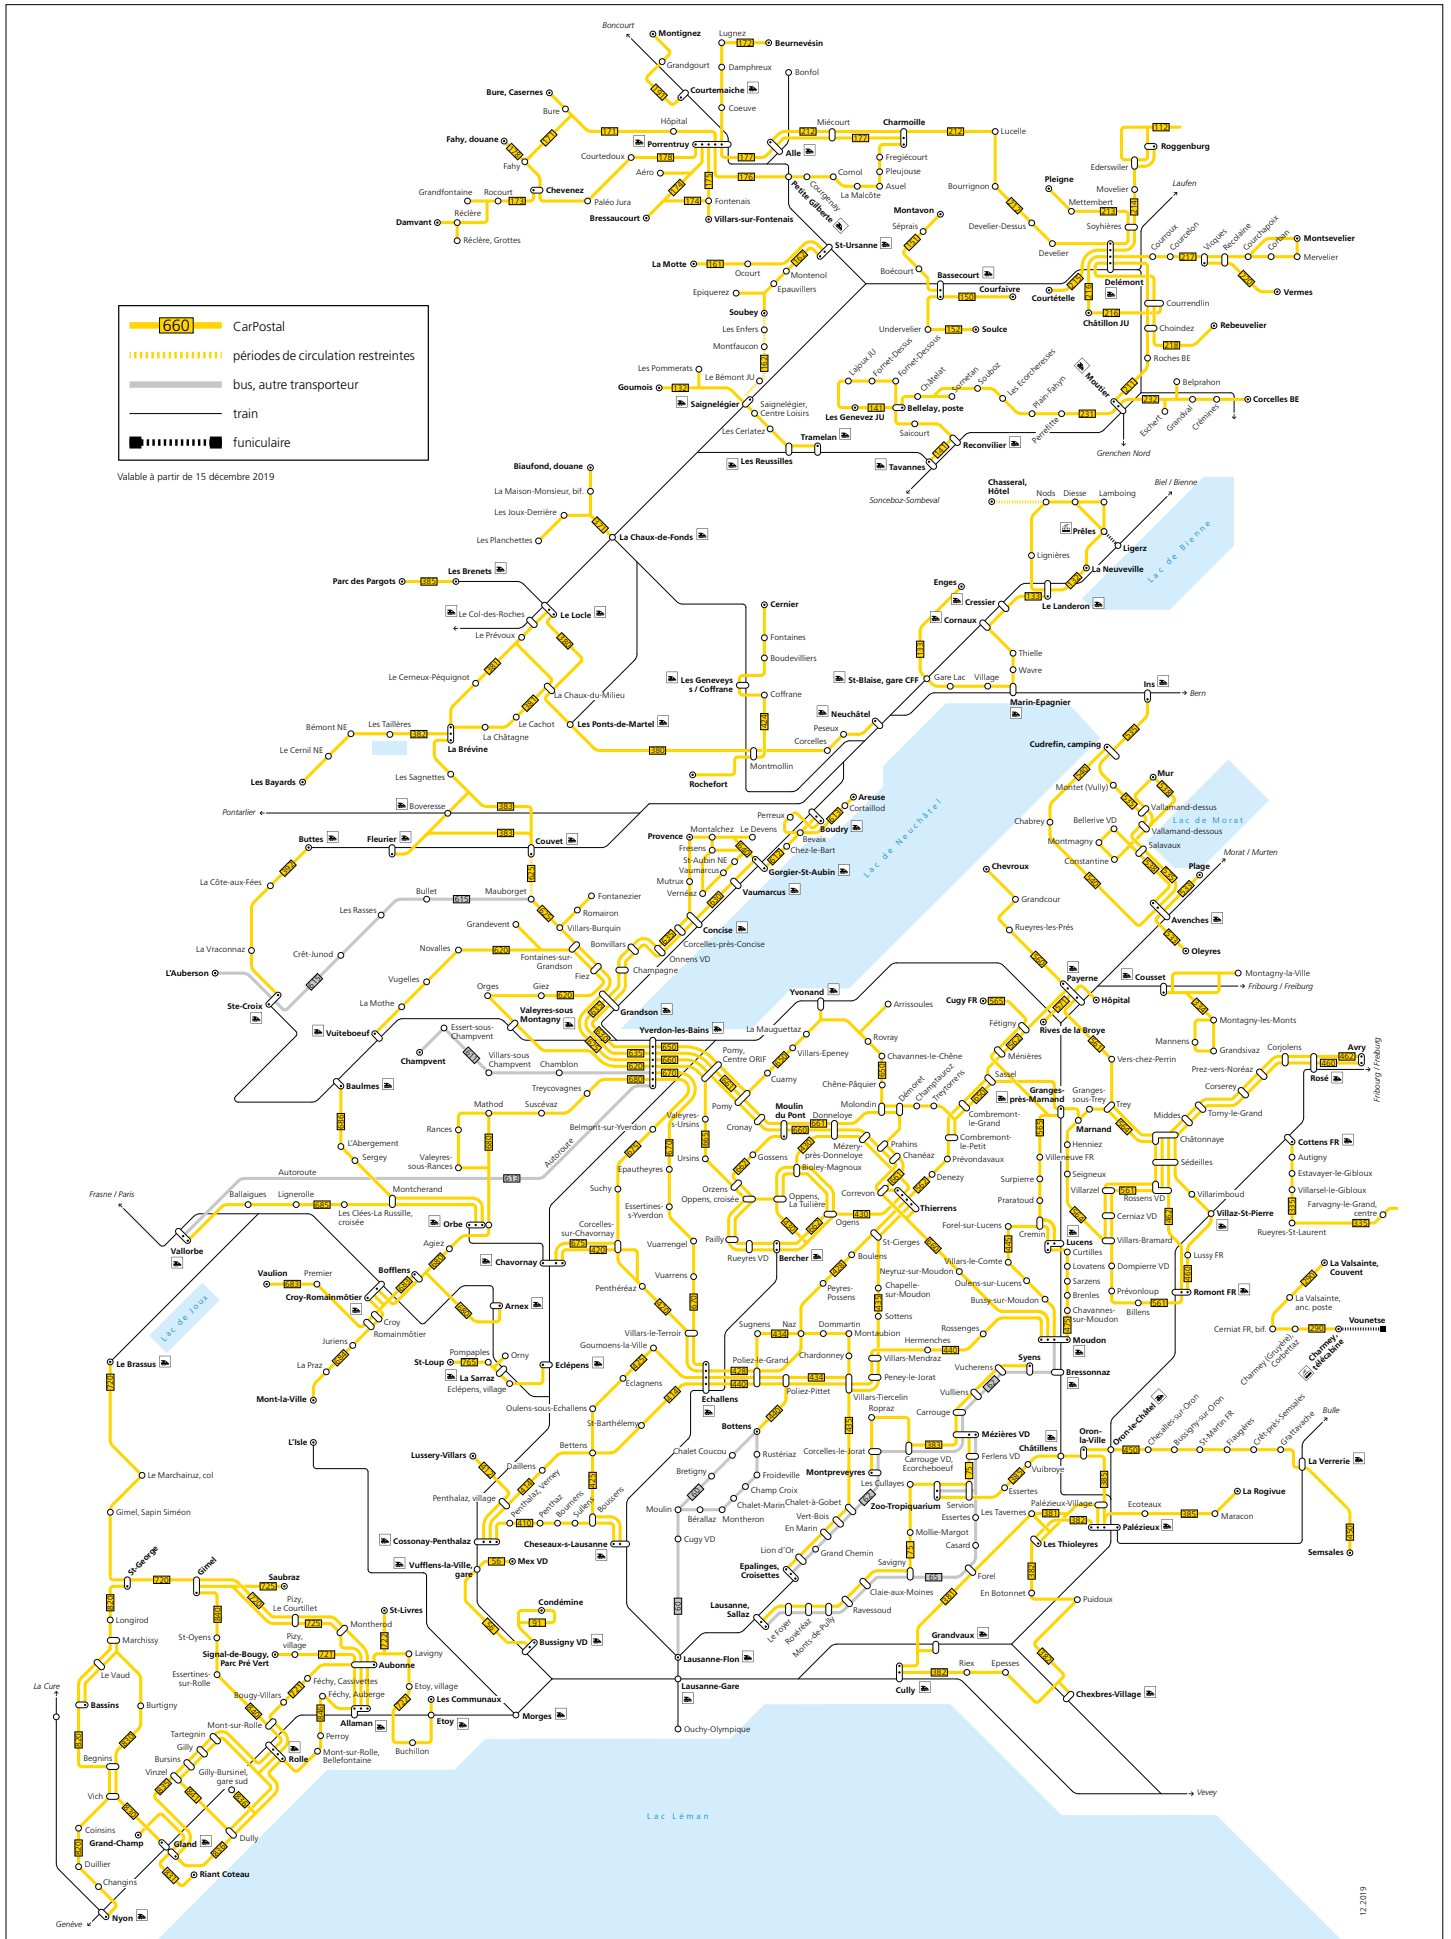

Liniennetz Westschweiz