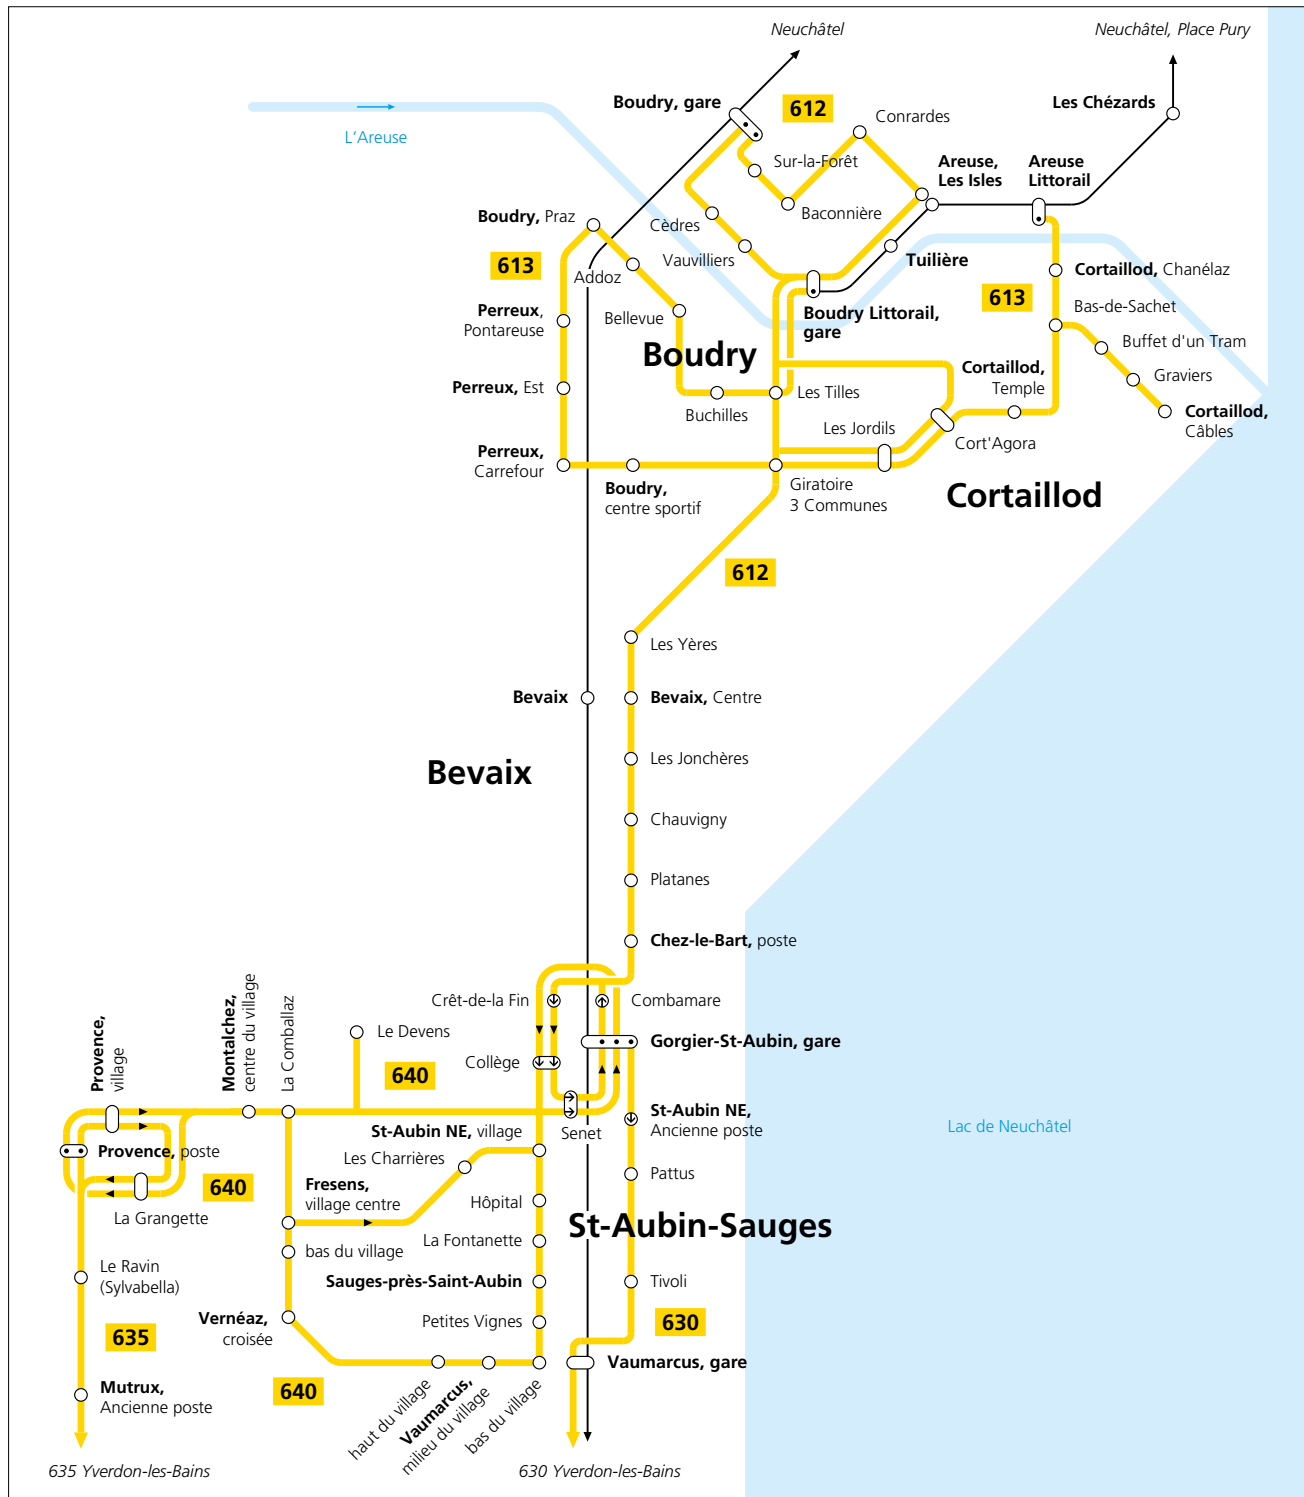

Gorgier

Valable dès le 12 décembre 2021

— CarPostal
— ● Terminus
— Bus, autres transporteurs
— Train

CarPostal

- 612 Gorgier-St-Aubin–Bevaix–Boudry
- 613 Boudry–Perreux–Cortailod–Areuse
- 630 Yverdon-les-Bains–Grandson–Concise–Gorgier-St-Aubin
- 635 Yverdon-les-Bains–Grandson–Concise–Provence
- 640 Gorgier-St-Aubin–Provence