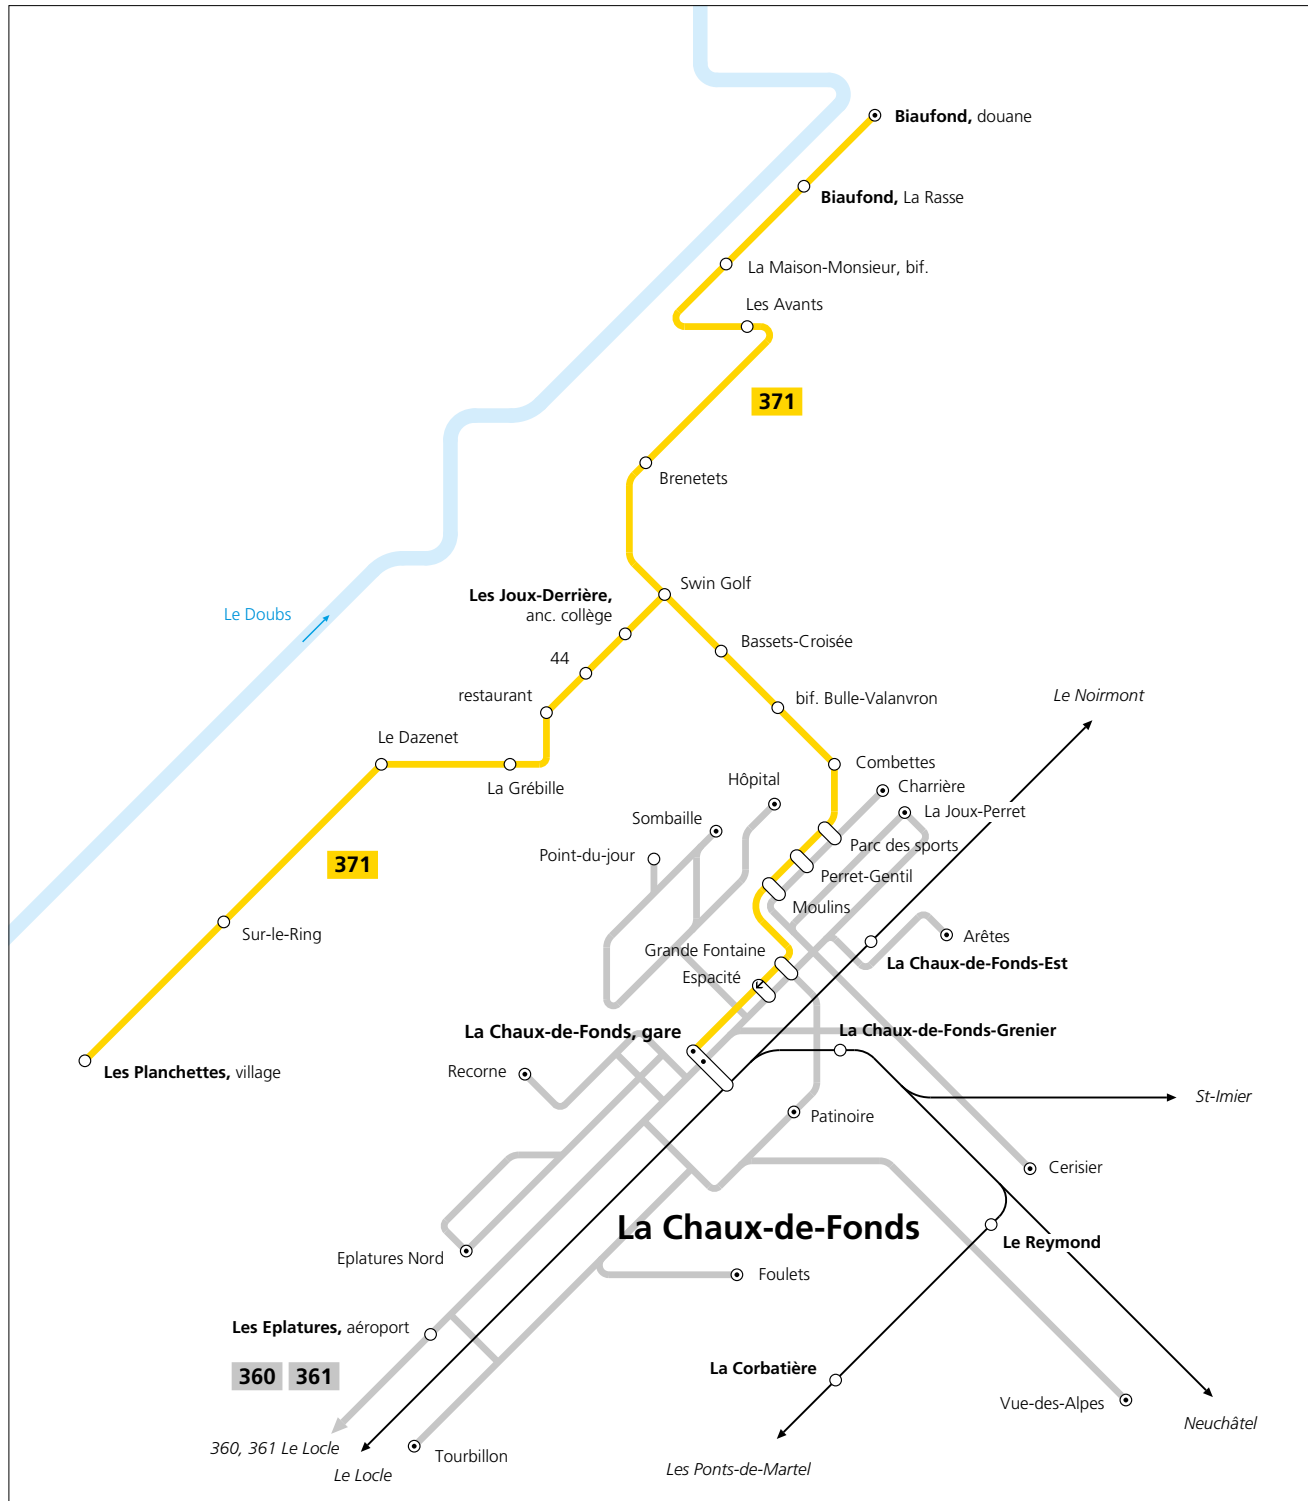

Avec les TUD, voyagez futé !

Delémont jouit d'une excellente desserte en transports publics:

1 Gare - Vieille Ville - Hôpital

- Un bus toutes les 20 minutes de 5h20 à 20h00 en semaine
- 2 fois par heure le samedi de 9h20 à 17h20.
- 7 courses le dimanche

PubliCar Urbain

Toujours en service aux « heures creuses » !

PubliCar assure la desserte de l'ensemble de la zone bâtie de la ville de Delémont à l'exclusion des déplacements dont le point de départ et le point d'arrivée se situent à l'intérieur du périmètre couvert par la ligne 1 (zone grisée sur le plan de la ville).

— Bus —⊙— Terminus - - - - Desserte irrégulière — Train

CarPostal

- 20** TUM Moutier, gare–Patinoire–Hôpital–Moutier, gare
- 21** Moutier–Souboz–Bellelay
- 22** Moutier–Belprahon–(Corcelles BE)

Mobiju

- 8** Moutier–Courrendlin–Delémont–Charmoil

Chaux-de-Fonds

Valable dès le 12 décembre 2021

— CarPostal
 — ○ Terminus
 — Bus, autres transporteurs
 — Train

CarPostal

371 La Chaux-de-Fonds—Les Planchettes—Biaufond

Bus, autres transporteurs

360 La Chaux-de-Fonds—Le Locle (direct)