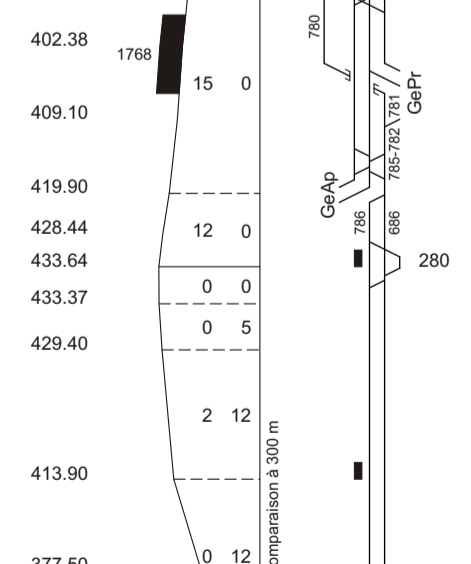

- Genève-La Praille
- Furet (bf)
- Genève
- St-Jean (bf)
- Furet (bf)
- Châteline (bf)
- Vernier-Meyrin Cargo
- Vernier-Meyrin
- Zmeya
- Satigny
- Russin
- La Plaine
- La Tuilerie-Motérole
- Pouilly-Chancy
- Fort-Ecluse
- Longeray (bf)
- Bellegarde