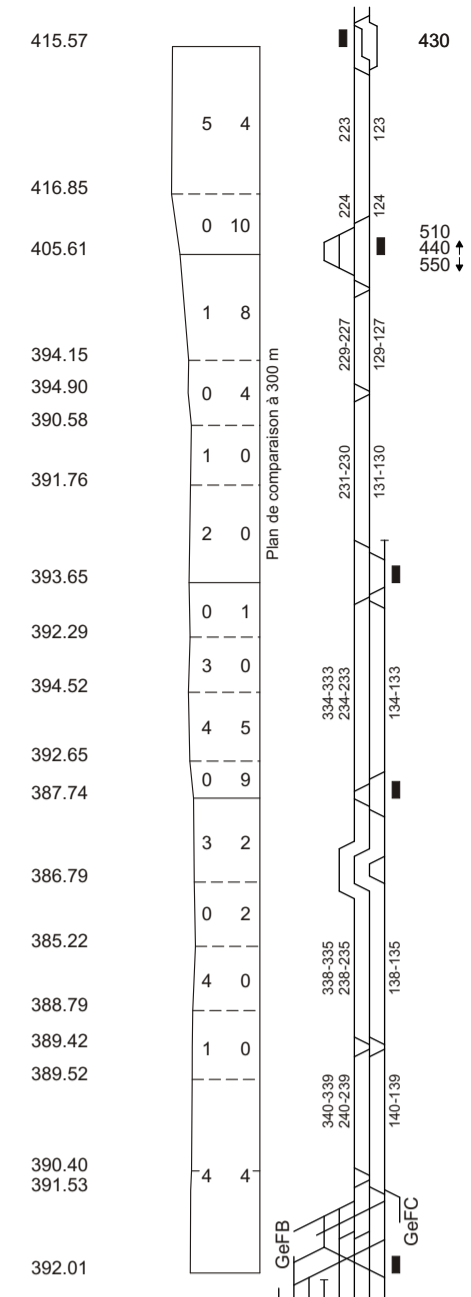

- Gland
- Prangins
- Nyon
  dpt de Cerges
  Bois-Bugny
  Charmontey
  Crans
  Murat (diag)
  Céligny
- Founex
- Coppet
- Tannay
- Mies
- Pont-Céard
- Versoix
- Creux-de-Genthod
- Genthod-Bellevue
- Les Tuileries
- Vengorin (diag)
- Chambésy
- Prigny
- Genève-Sâcheron
- Genève Poste 1