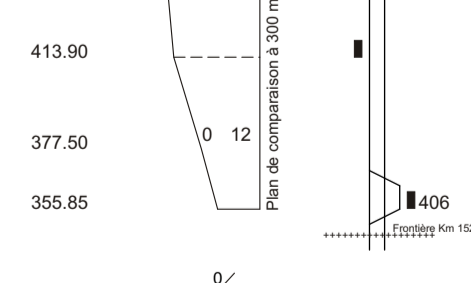

- Gland
- Prangins
- Nyon
  dpt de Cerges
  Bois-Bugny
  Charmontey
  Crans
  Murat (diag)
  Céligny
- Founex
- Coppet
- Tannay
- Mies
- Pont-Céard
- Versoix
- Creux-de-Genthod
- Genthod-Bellevue
- Les Tuileries
- Vengorin (diag)
- Chambésy
- Prigny
- Genève-Sâcheron
- Genève Poste 1