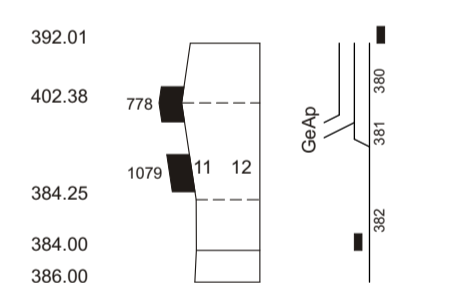

- Gland
- Prangins
- Nyon
  dpt de Cerges
  Bois-Bugny
  Charmontey
  Crans
  Murat (diag)
  Céligny
- Founex
- Coppet
- Tannay
- Mies
- Pont-Céard
- Versoix
- Creux-de-Genthod
- Genthod-Bellevue
- Les Tuileries
- Vengorin (diag)
- Chambésy
- Prigny
- Genève-Sâcheron
- Genève Poste 1