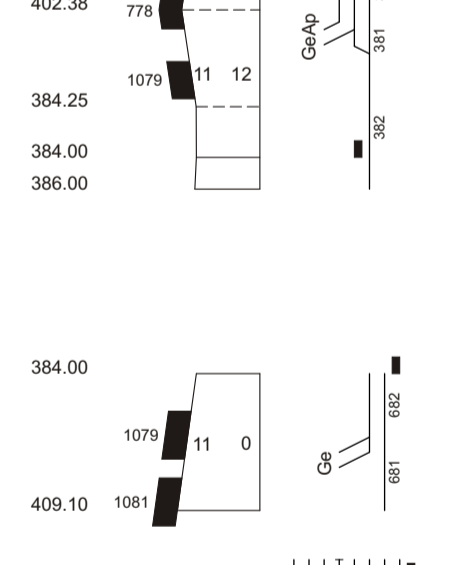

- Genève-La Praille
- Furet (bf)
- Genève
- St-Jean (bf)
- Furet (bf)
- Châteline (bf)
- Vernier-Meyrin Cargo
- Vernier-Meyrin
- Zmeya
- Satigny
- Russin
- La Plaine
- La Tuilerie-Motérole
- Pouilly-Chancy
- Fort-Ecluse
- Longeray (bf)
- Bellegarde