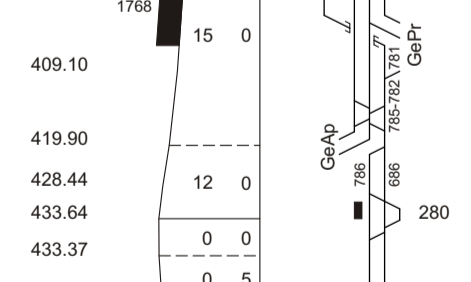

- Gland
- Prangins
- Nyon
  dpt de Cerges
  Bois-Bugny
  Charmontey
  Crans
  Murat (diag)
  Céligny
- Founex
- Coppet
- Tannay
- Mies
- Pont-Céard
- Versoix
- Creux-de-Genthod
- Genthod-Bellevue
- Les Tuileries
- Vengorin (diag)
- Chambésy
- Prigny
- Genève-Sâcheron
- Genève Poste 1