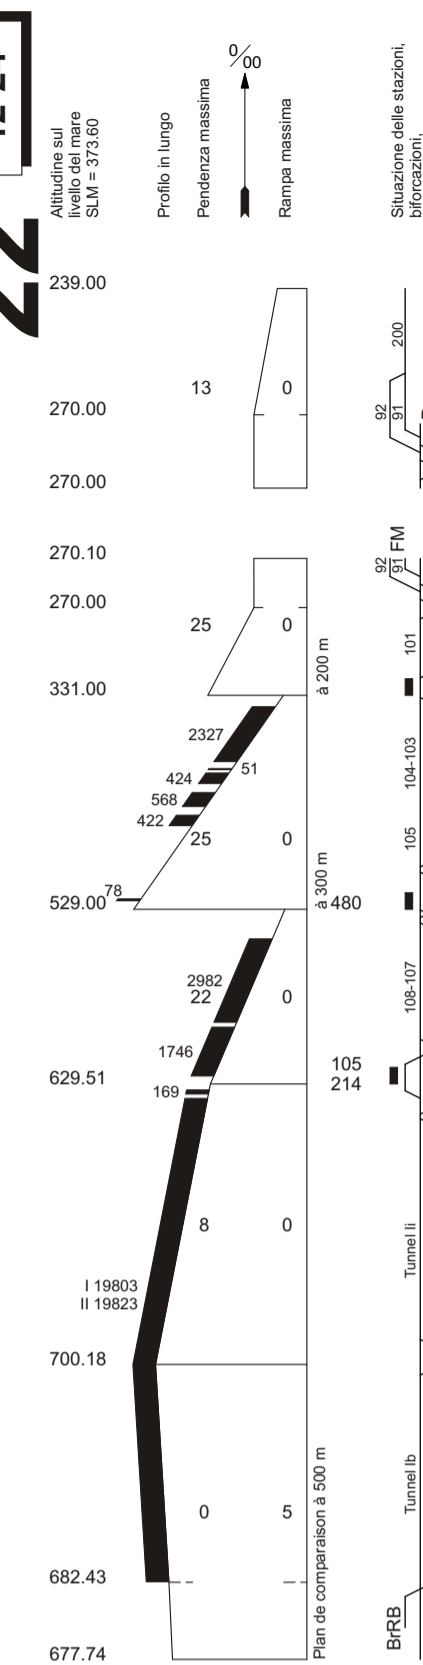

- dip Milano
- dip Locarno
- Domodossola
- Domodossola II
- Domodossola FM
- Domodossola (bf)
- Domodossola
- Domodossola (bf)
- Preglia
- Rio Rido
- Mognatzo
- Varzo
- Galleria esodiale
- Iselle di Trasquera
- Staz. della Galleria Sempione
- Brig Tunnel
- Brig
- Brig Tunnel
- Brig RB
- vin Furka
- Brig
- vin Zermatt
- Brig RB
- Brig Lötschberg (Abzw)
- Brig
- vin Thun
- Brig
- Brig Lötschberg (Abzw)
- Gleiser Grund
- Gamsen SBB
- Visp
- vin Zermatt
- St. Germain (Abzw)
- Raron
- Gampel-Steg
- Turtmann
- Leuk
- Salgesch
- Sierre/Siders
- Noés
- Granges-Lens
- St-Léonard
- Clavaz
- Sion
- dip St-Maurice

dip Milano
dip Locarno
Domodossola
Domodossola II
Domodossola FM
Domodossola (bf)
Domodossola
Domodossola (bf)
Preglia
Rio Rido
Magnazzo
Varzo
Galleria esodale
Iselle di Trasquera
Staz. della Galleria Sempione
Brig Tunnel
Brig
Brig RB
vin Furka
Brig
vin Zermatt
Brig RB
Brig Lötschberg (Abzw)
Brig
vin Thun
Brig
Brig Lötschberg (Abzw)
Gfiser Grund
Gamsen SBB
Visp
vin Zermatt
St. Germain (Abzw)
Raron
Gampel-Steg
Turtmann
Leuk
Salgesch
Siere/Siders
Noés
Granges-Lens
St-Léonard
Clavaz
Sion
dip St-Maurice