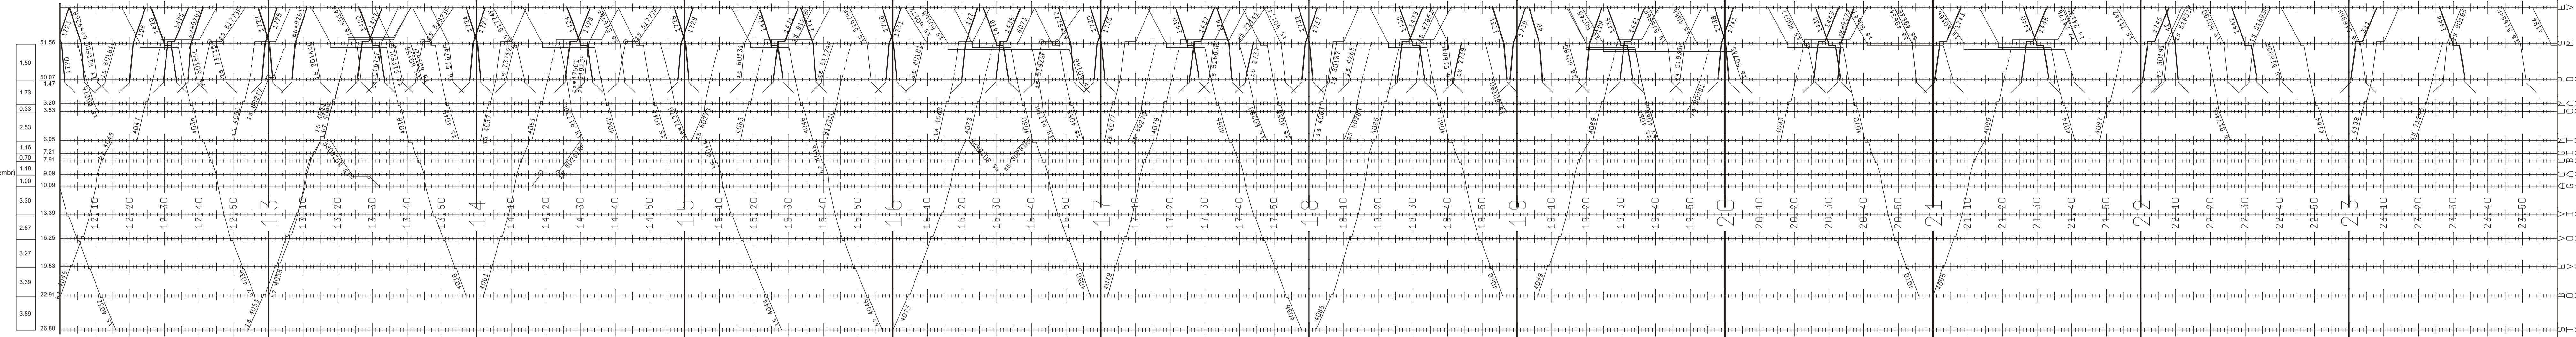

dip Sion
St-Maurice
Les Paluds
dip Lausanne
Massonges
Loisinger (embr)
Monthey
Monthey Giovanola (embr)
Collombey
Monthey centre agr Bas-Valais (embr)
Monthey AGIP (embr)
Vionnaz
Vouvry
Les Evouettes
Bouveret
St-Gingolph (Suisse)

dip Sion
Vevey
Vevey Fuf
Conseux-Cornalles
Chevres-Village
Le Verney (embr)
Puidoux-Chevres
dip Lausanne
Puidoux-Chevres
dip Paldiez

dip Sion
St-Maurice
Les Paluds
dip Lausanne
Massonges
Loisinger (embr)
Monthey
Monthey Giovanola (embr)
Collombey
Monthey centre agr Bas-Valais (embr)
Monthey AGIP (embr)
Vionnaz
Vouvry
Les Evouettes
Bouveret
St-Gingolph (Suisse)