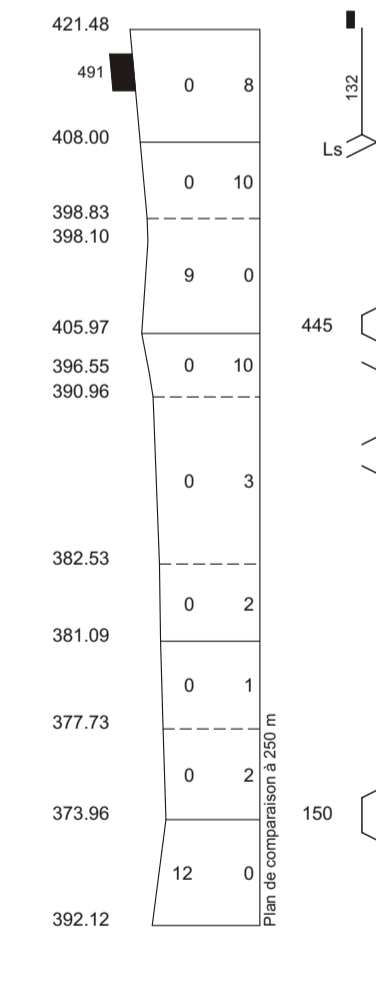

dip Sion
Vevey
Vevey Fuf
Conseux-Cornalles
Chevres-Village
Le Verney (embr)
Puidoux-Chevres
dip Lausanne
Puidoux-Chevres
dip Paldiez