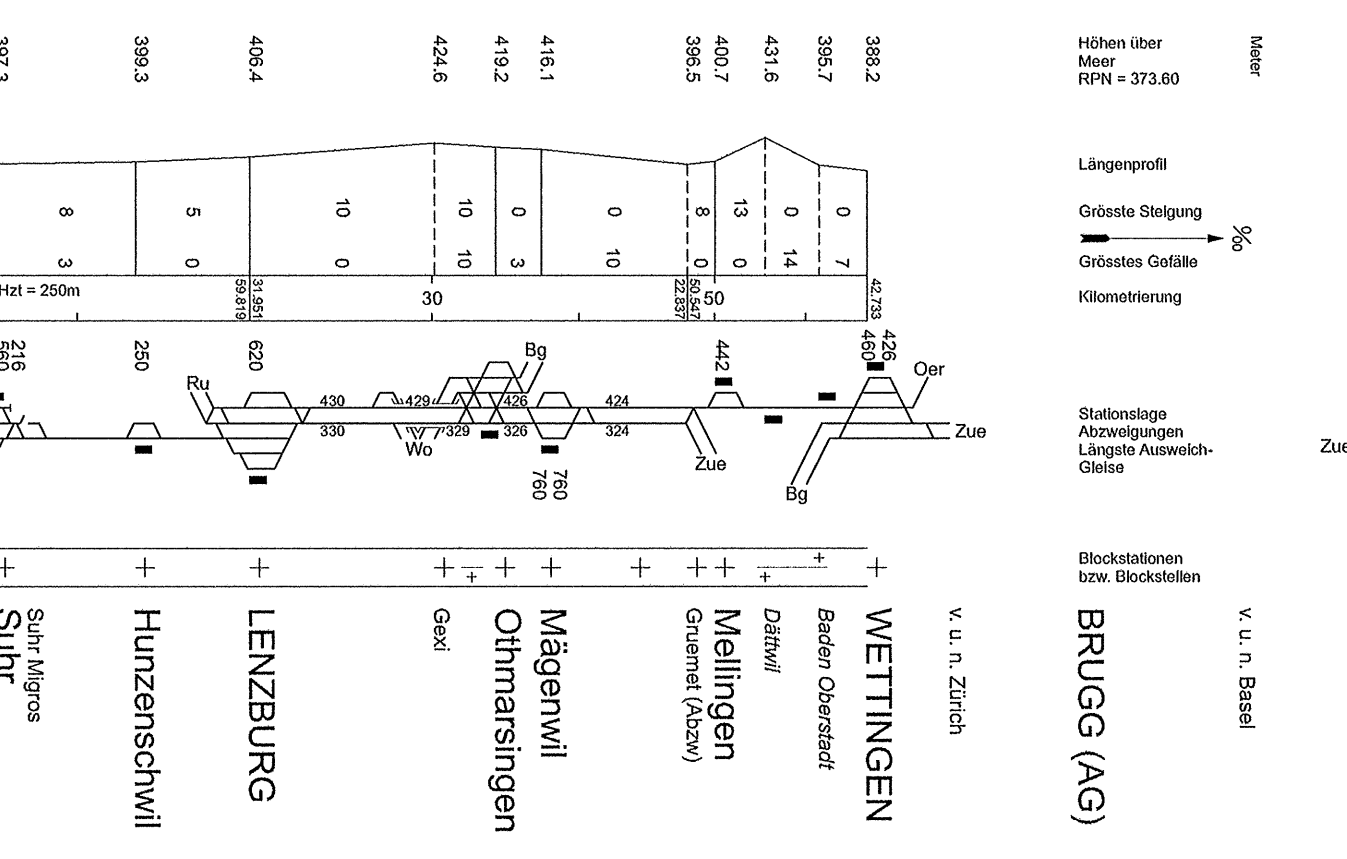

14. Dez 2008 - 12. Dez 2009
00-12 Uhr

509.9	509.0	508.0	507.0	506.0	505.0	504.0	503.0	502.0	501.0	500.0	499.0	498.0	497.0	496.0	495.0	494.0	493.0	492.0	491.0	490.0
-------	-------	-------	-------	-------	-------	-------	-------	-------	-------	-------	-------	-------	-------	-------	-------	-------	-------	-------	-------	-------

382.2	381.0	380.0	379.0	378.0	377.0	376.0	375.0	374.0	373.0	372.0	371.0	370.0	369.0	368.0	367.0	366.0	365.0	364.0	363.0	362.0	361.0	360.0
-------	-------	-------	-------	-------	-------	-------	-------	-------	-------	-------	-------	-------	-------	-------	-------	-------	-------	-------	-------	-------	-------	-------

Station names: ARTH-GOLDAU, Immenensee, Rottkreuz, Sins, Bärenschwili, Mutl (AG), Wöhlen, Handschiken, Ohrensingen, Lupfig, BRUGG (AG)

Station names: WETTENEN, Mellingen, Mäggenwil, Ohrensingen, LENZBURG, Hunschwili, BRUGG (AG)