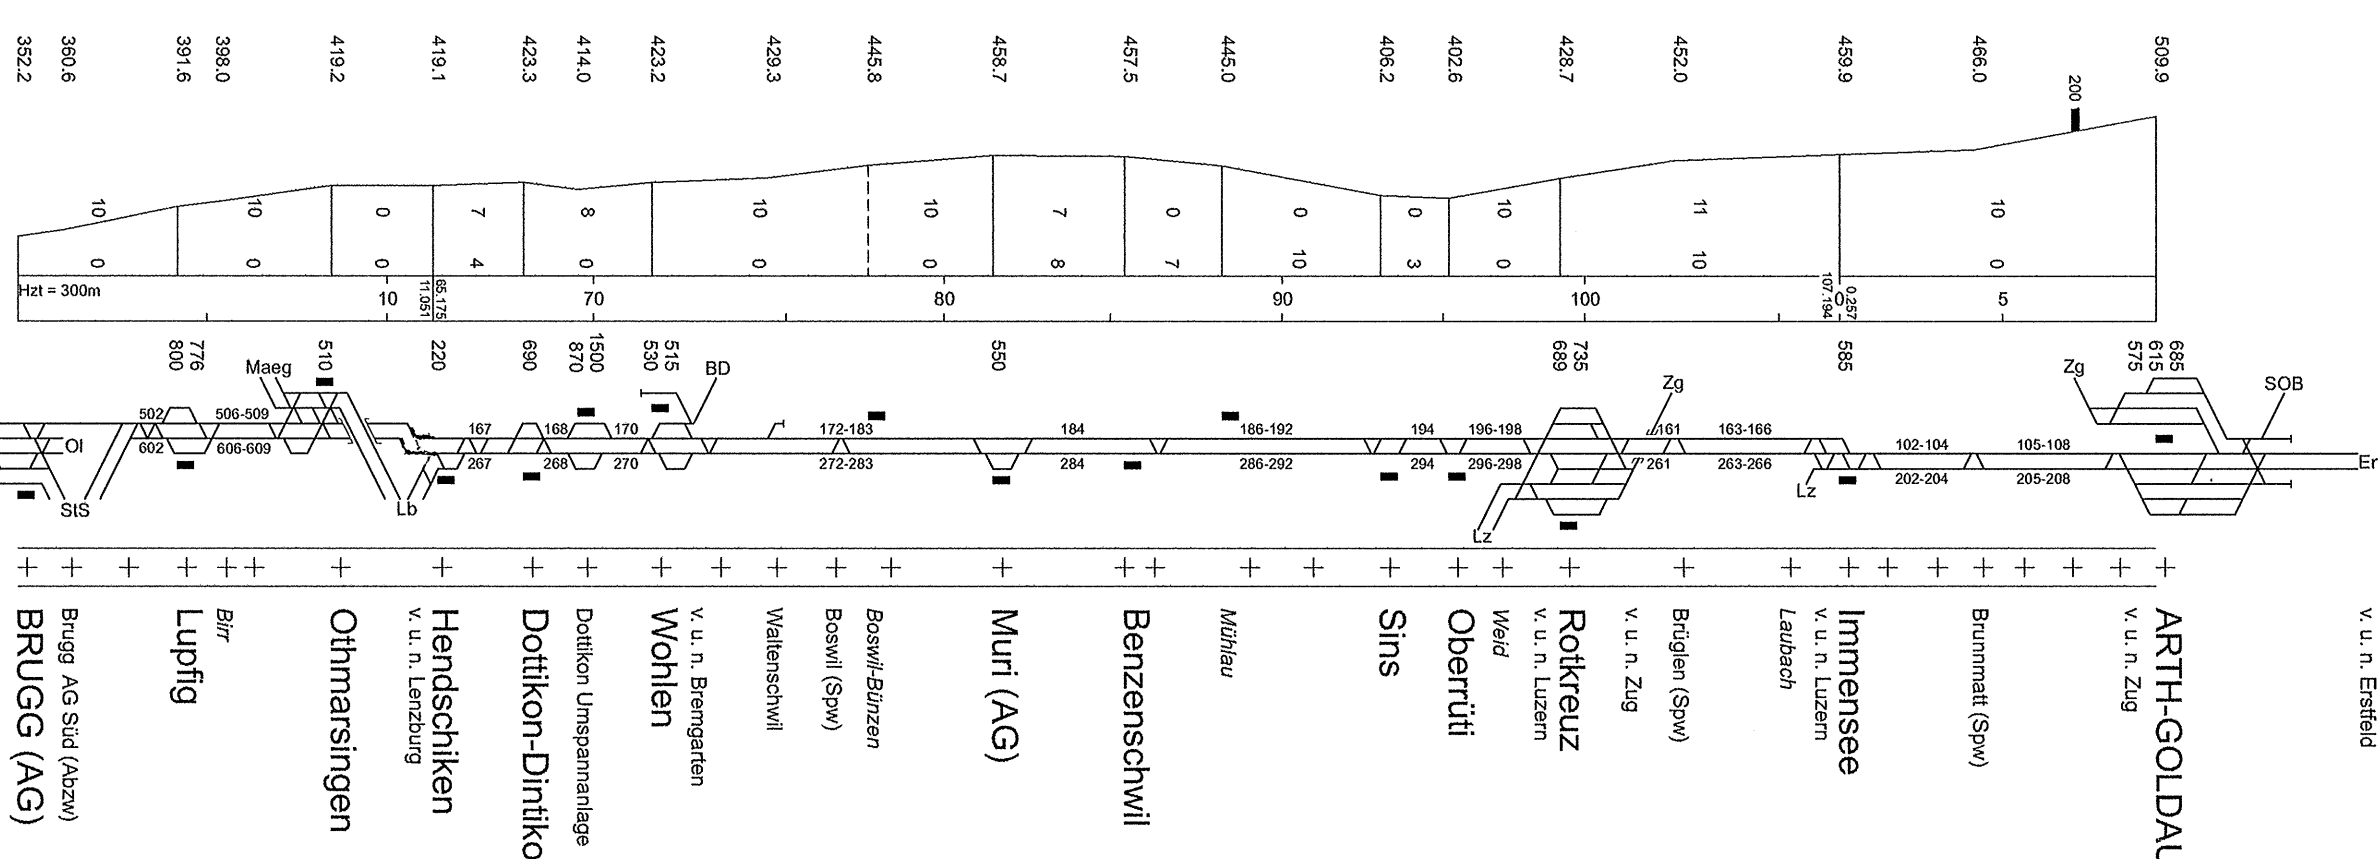

14. Dez 2008 - 12. Dez 2009
00-12 Uhr

509.9	509.0	508.0	507.0	506.0	505.0	504.0	503.0	502.0	501.0	500.0	499.0	498.0	497.0	496.0	495.0	494.0	493.0	492.0	491.0	490.0
-------	-------	-------	-------	-------	-------	-------	-------	-------	-------	-------	-------	-------	-------	-------	-------	-------	-------	-------	-------	-------

382.2	381.0	380.0	379.0	378.0	377.0	376.0	375.0	374.0	373.0	372.0	371.0	370.0	369.0	368.0	367.0	366.0	365.0	364.0	363.0	362.0	361.0	360.0
-------	-------	-------	-------	-------	-------	-------	-------	-------	-------	-------	-------	-------	-------	-------	-------	-------	-------	-------	-------	-------	-------	-------

Station names: ARTH-GOLDAU, Immenensee, Rottkreuz, Sins, Bärenschwili, Mutl (AG), Wöhlen, Handschiken, Ohrensingen, Lupfig, BRUGG (AG)

Station names: WETTENEN, Mellingen, Mäggenwil, Ohrensingen, LENZBURG, Hunschwili, BRUGG (AG)