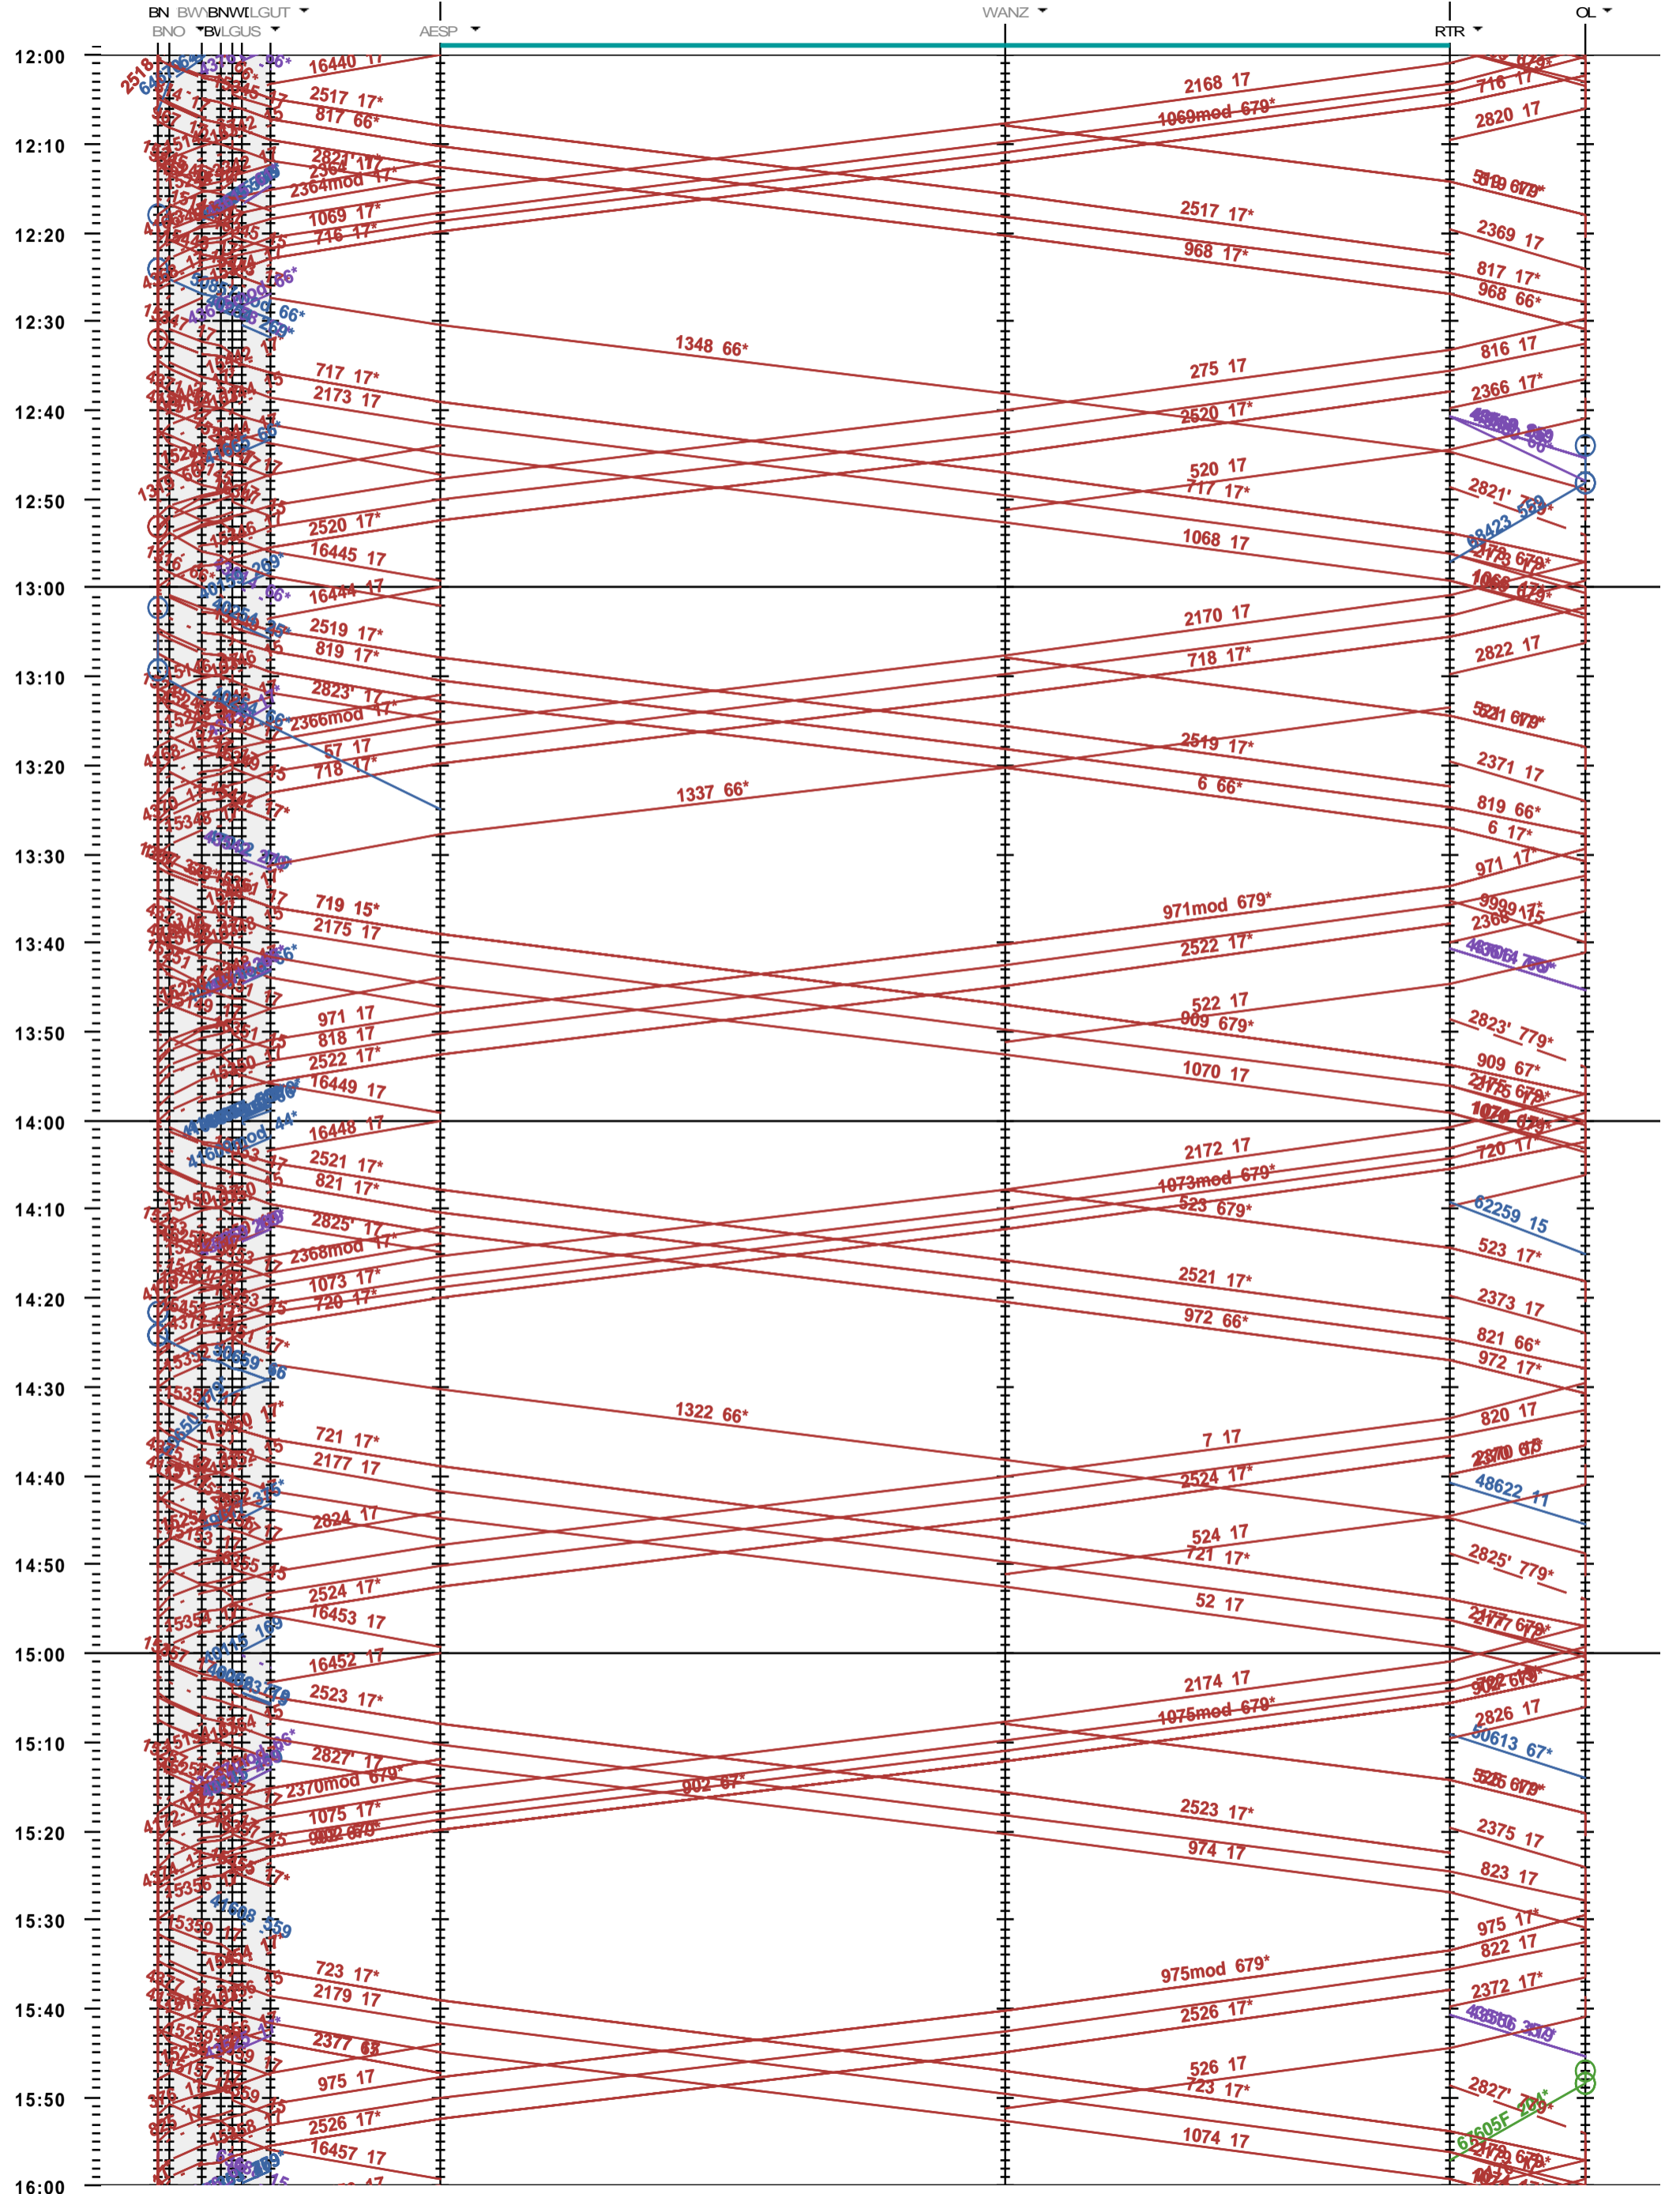

141 - Bern - NBS - Olten

Fahrplanperiode 2023 (11.12.2022 - 09.12.2023)
Update
Gültig ab 11.12.2022

141 - Bern - NBS - Olten

Fahrplanperiode 2023 (11.12.2022 - 09.12.2023)
Update
Gültig ab 11.12.2022