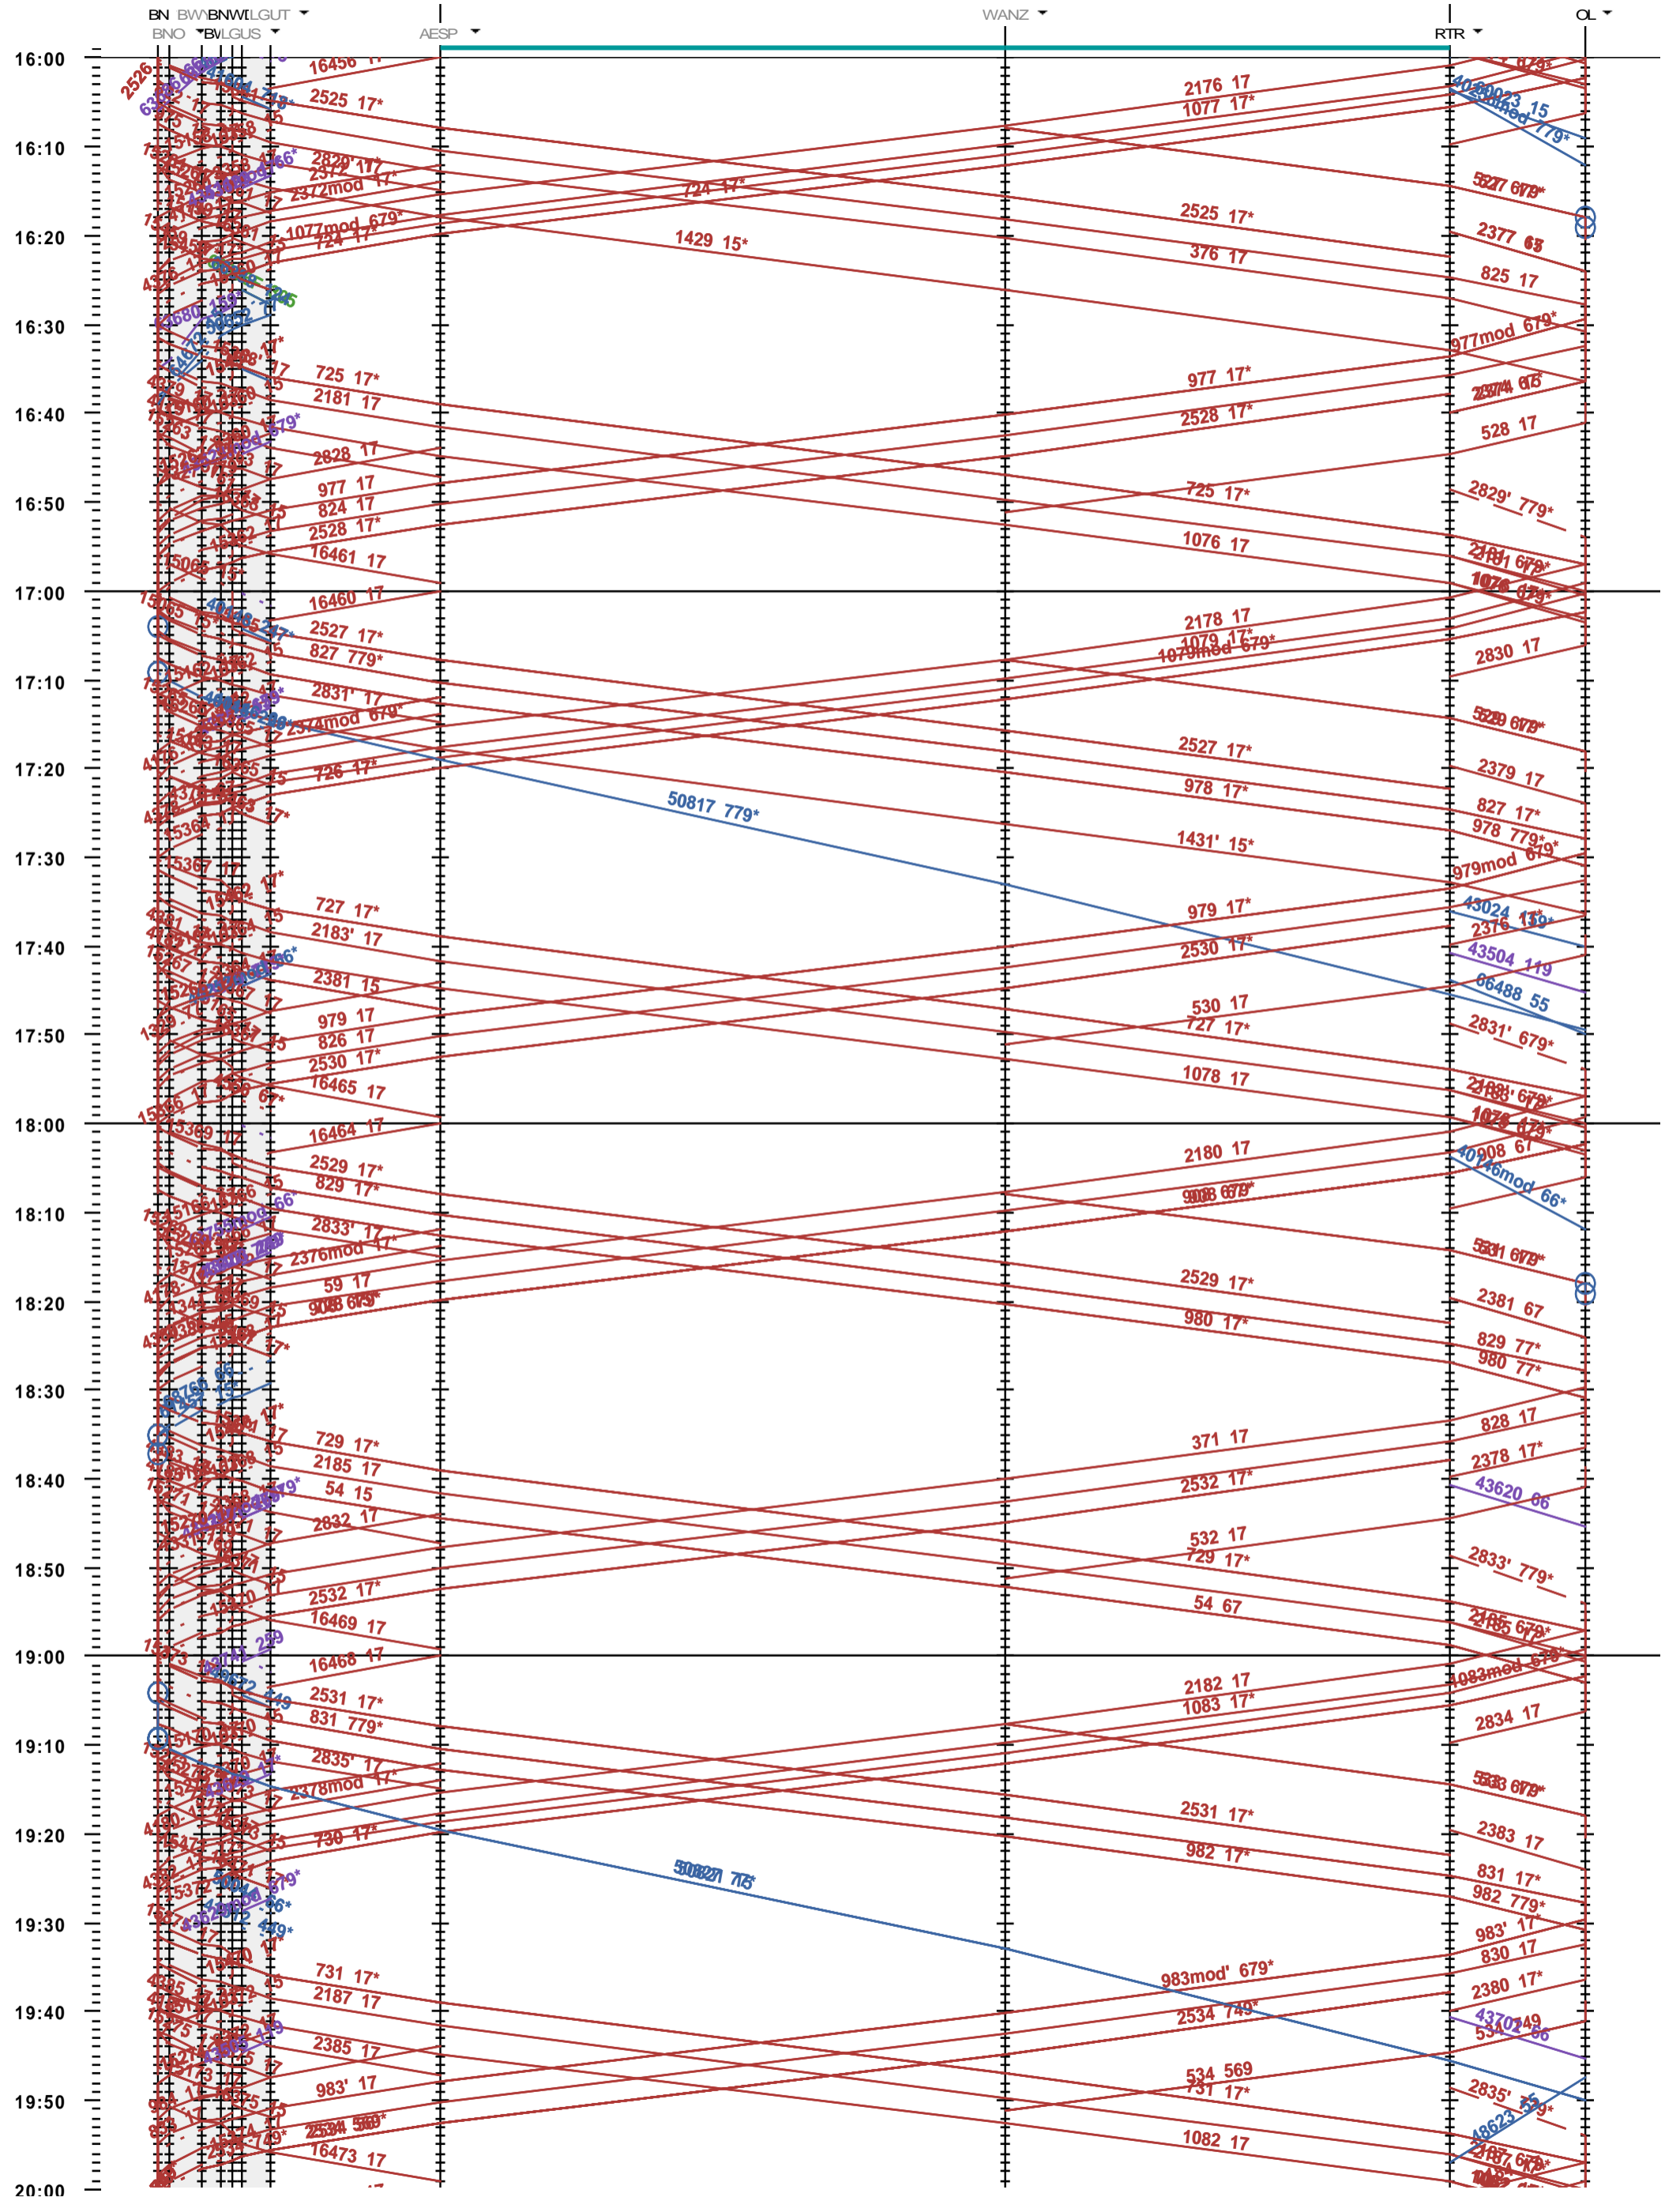

141 - Bern - NBS - Olten

Fahrplanperiode 2023 (11.12.2022 - 09.12.2023)
Update
Gültig ab 11.12.2022

141 - Bern - NBS - Olten

Fahrplanperiode 2023 (11.12.2022 - 09.12.2023)
Update
Gültig ab 11.12.2022