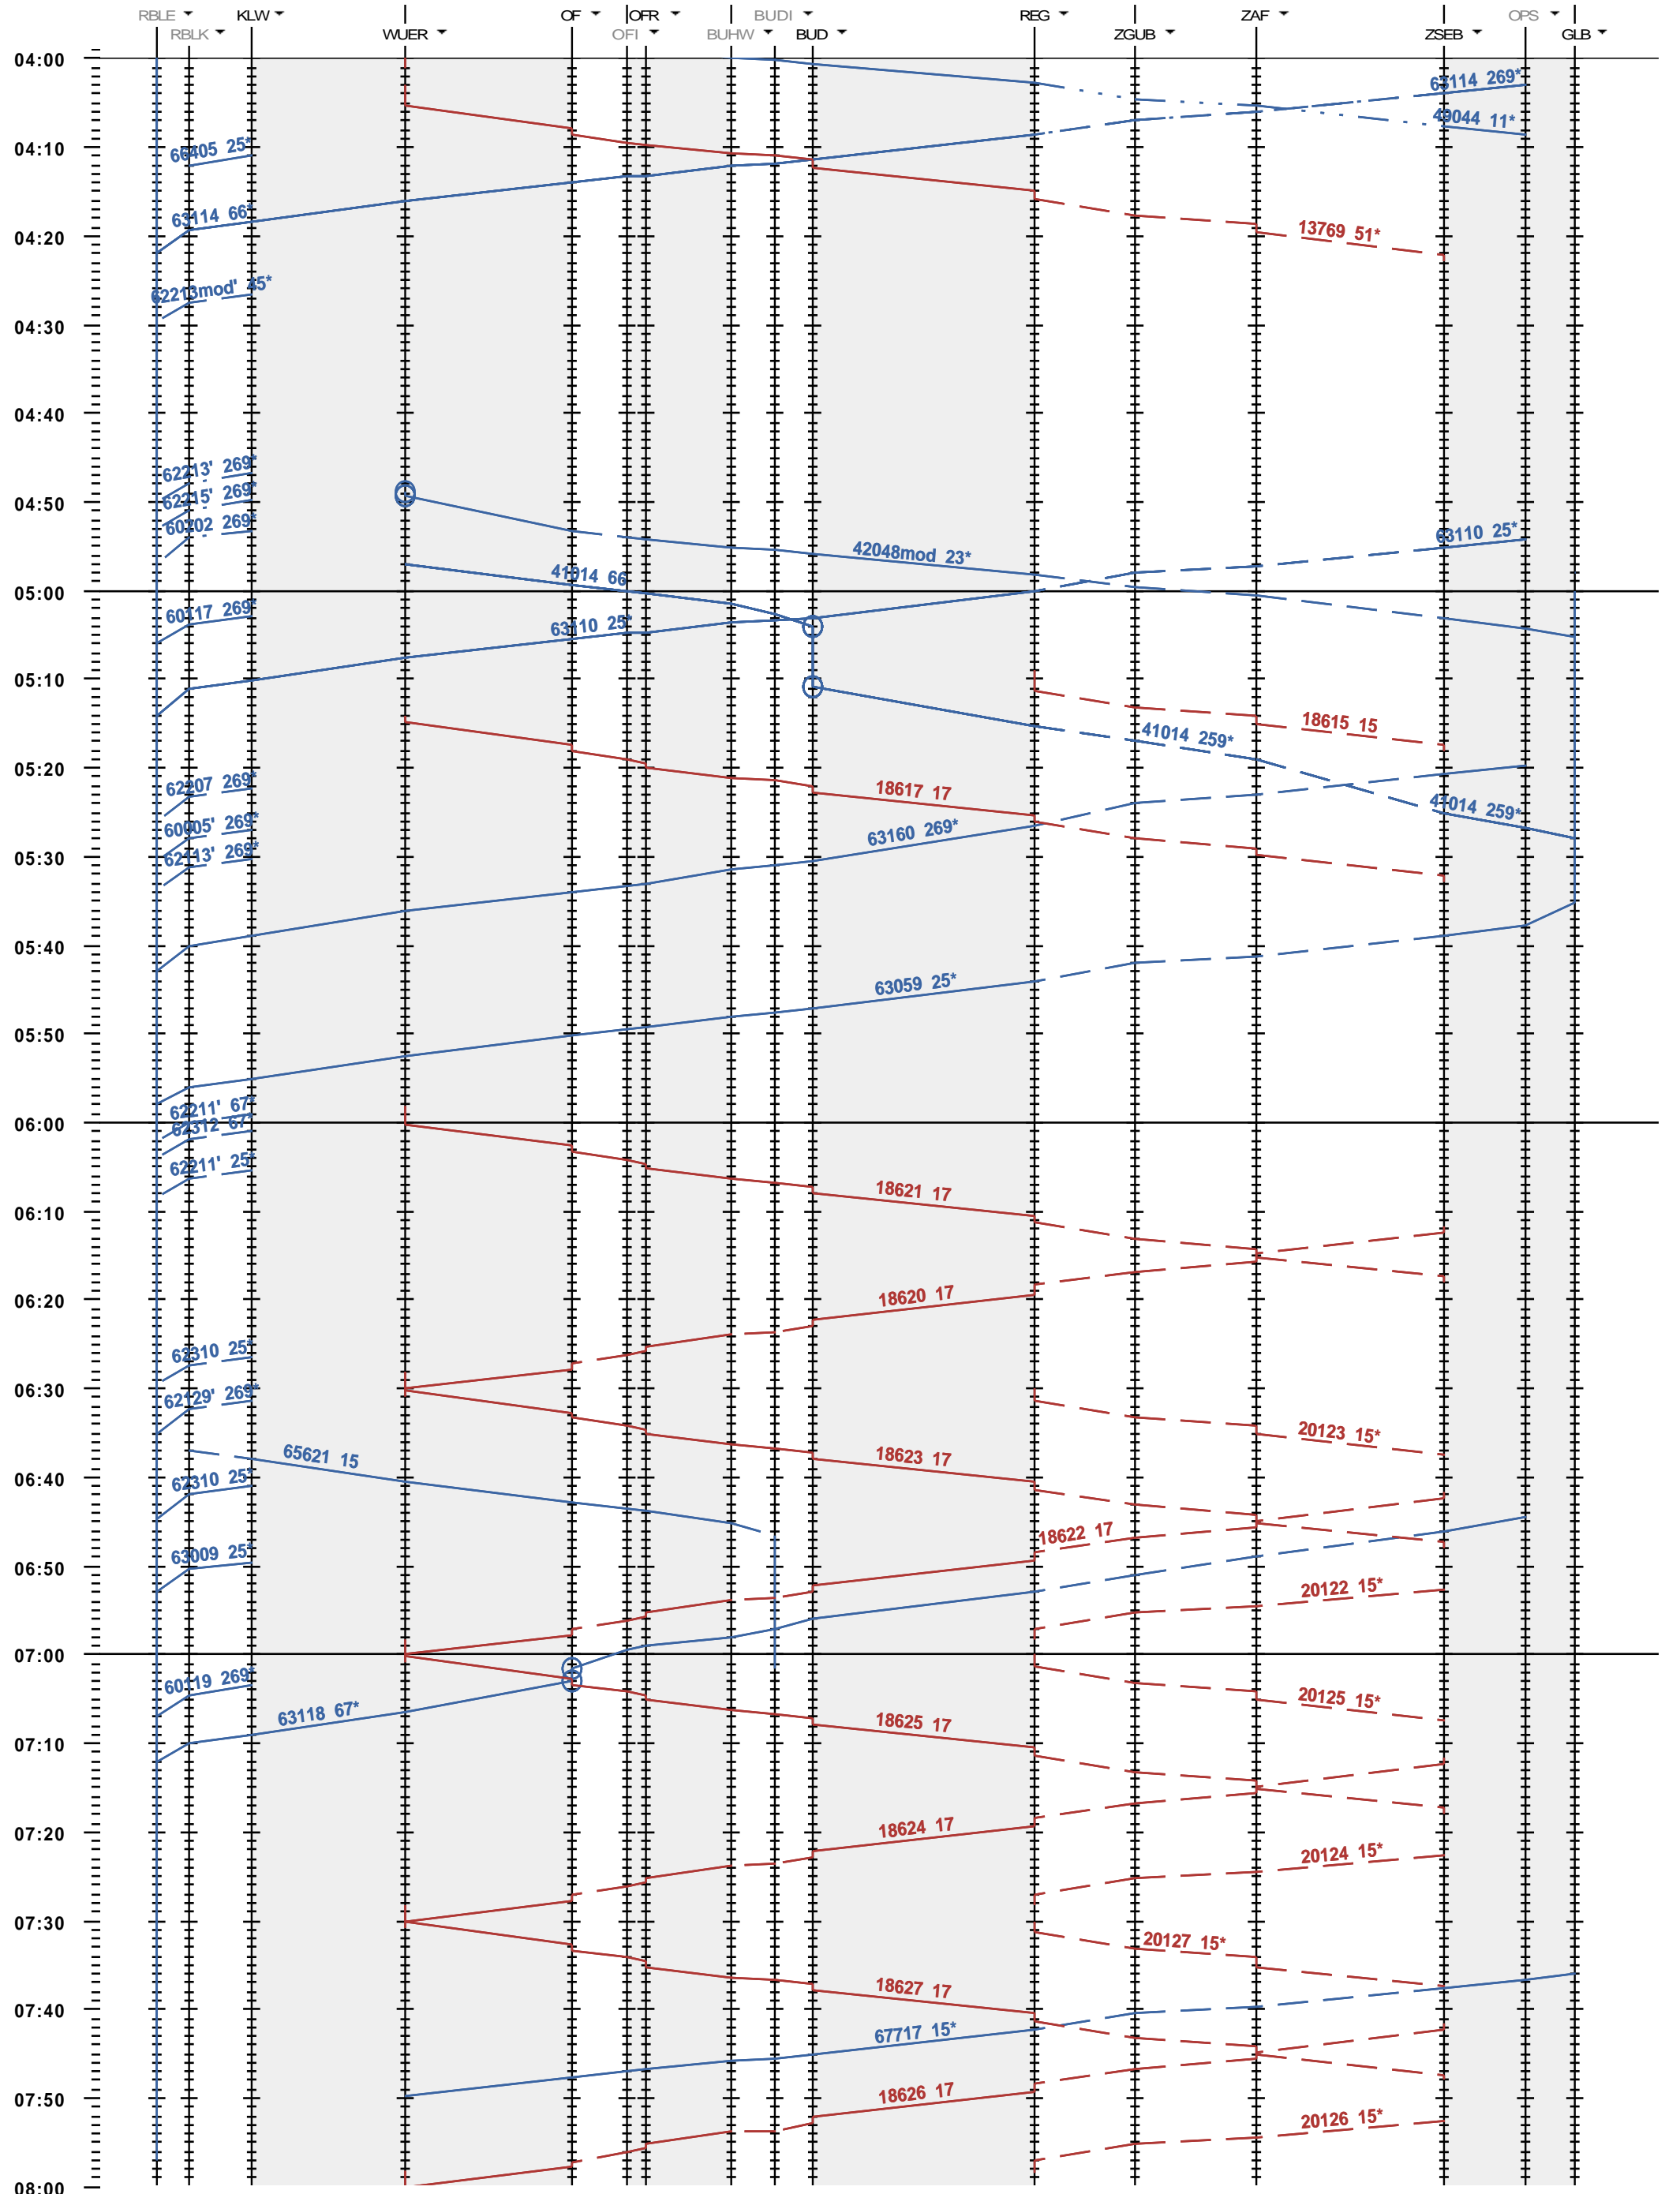

172 - RB Limmattal E - Killwangen - Regensdorf - Glattbrugg

Fahrplanperiode 2023 (11.12.2022 - 09.12.2023)
 Update
 Gültig ab 11.12.2022

172 - RB Limmattal E - Killwangen - Regensdorf - Glattbrugg

Fahrplanperiode 2023 (11.12.2022 - 09.12.2023)
 Update
 Gültig ab 11.12.2022

172 - RB Limmattal E - Killwangen - Regensdorf - Glattbrugg

Fahrplanperiode 2023 (11.12.2022 - 09.12.2023)
 Update
 Gültig ab 11.12.2022