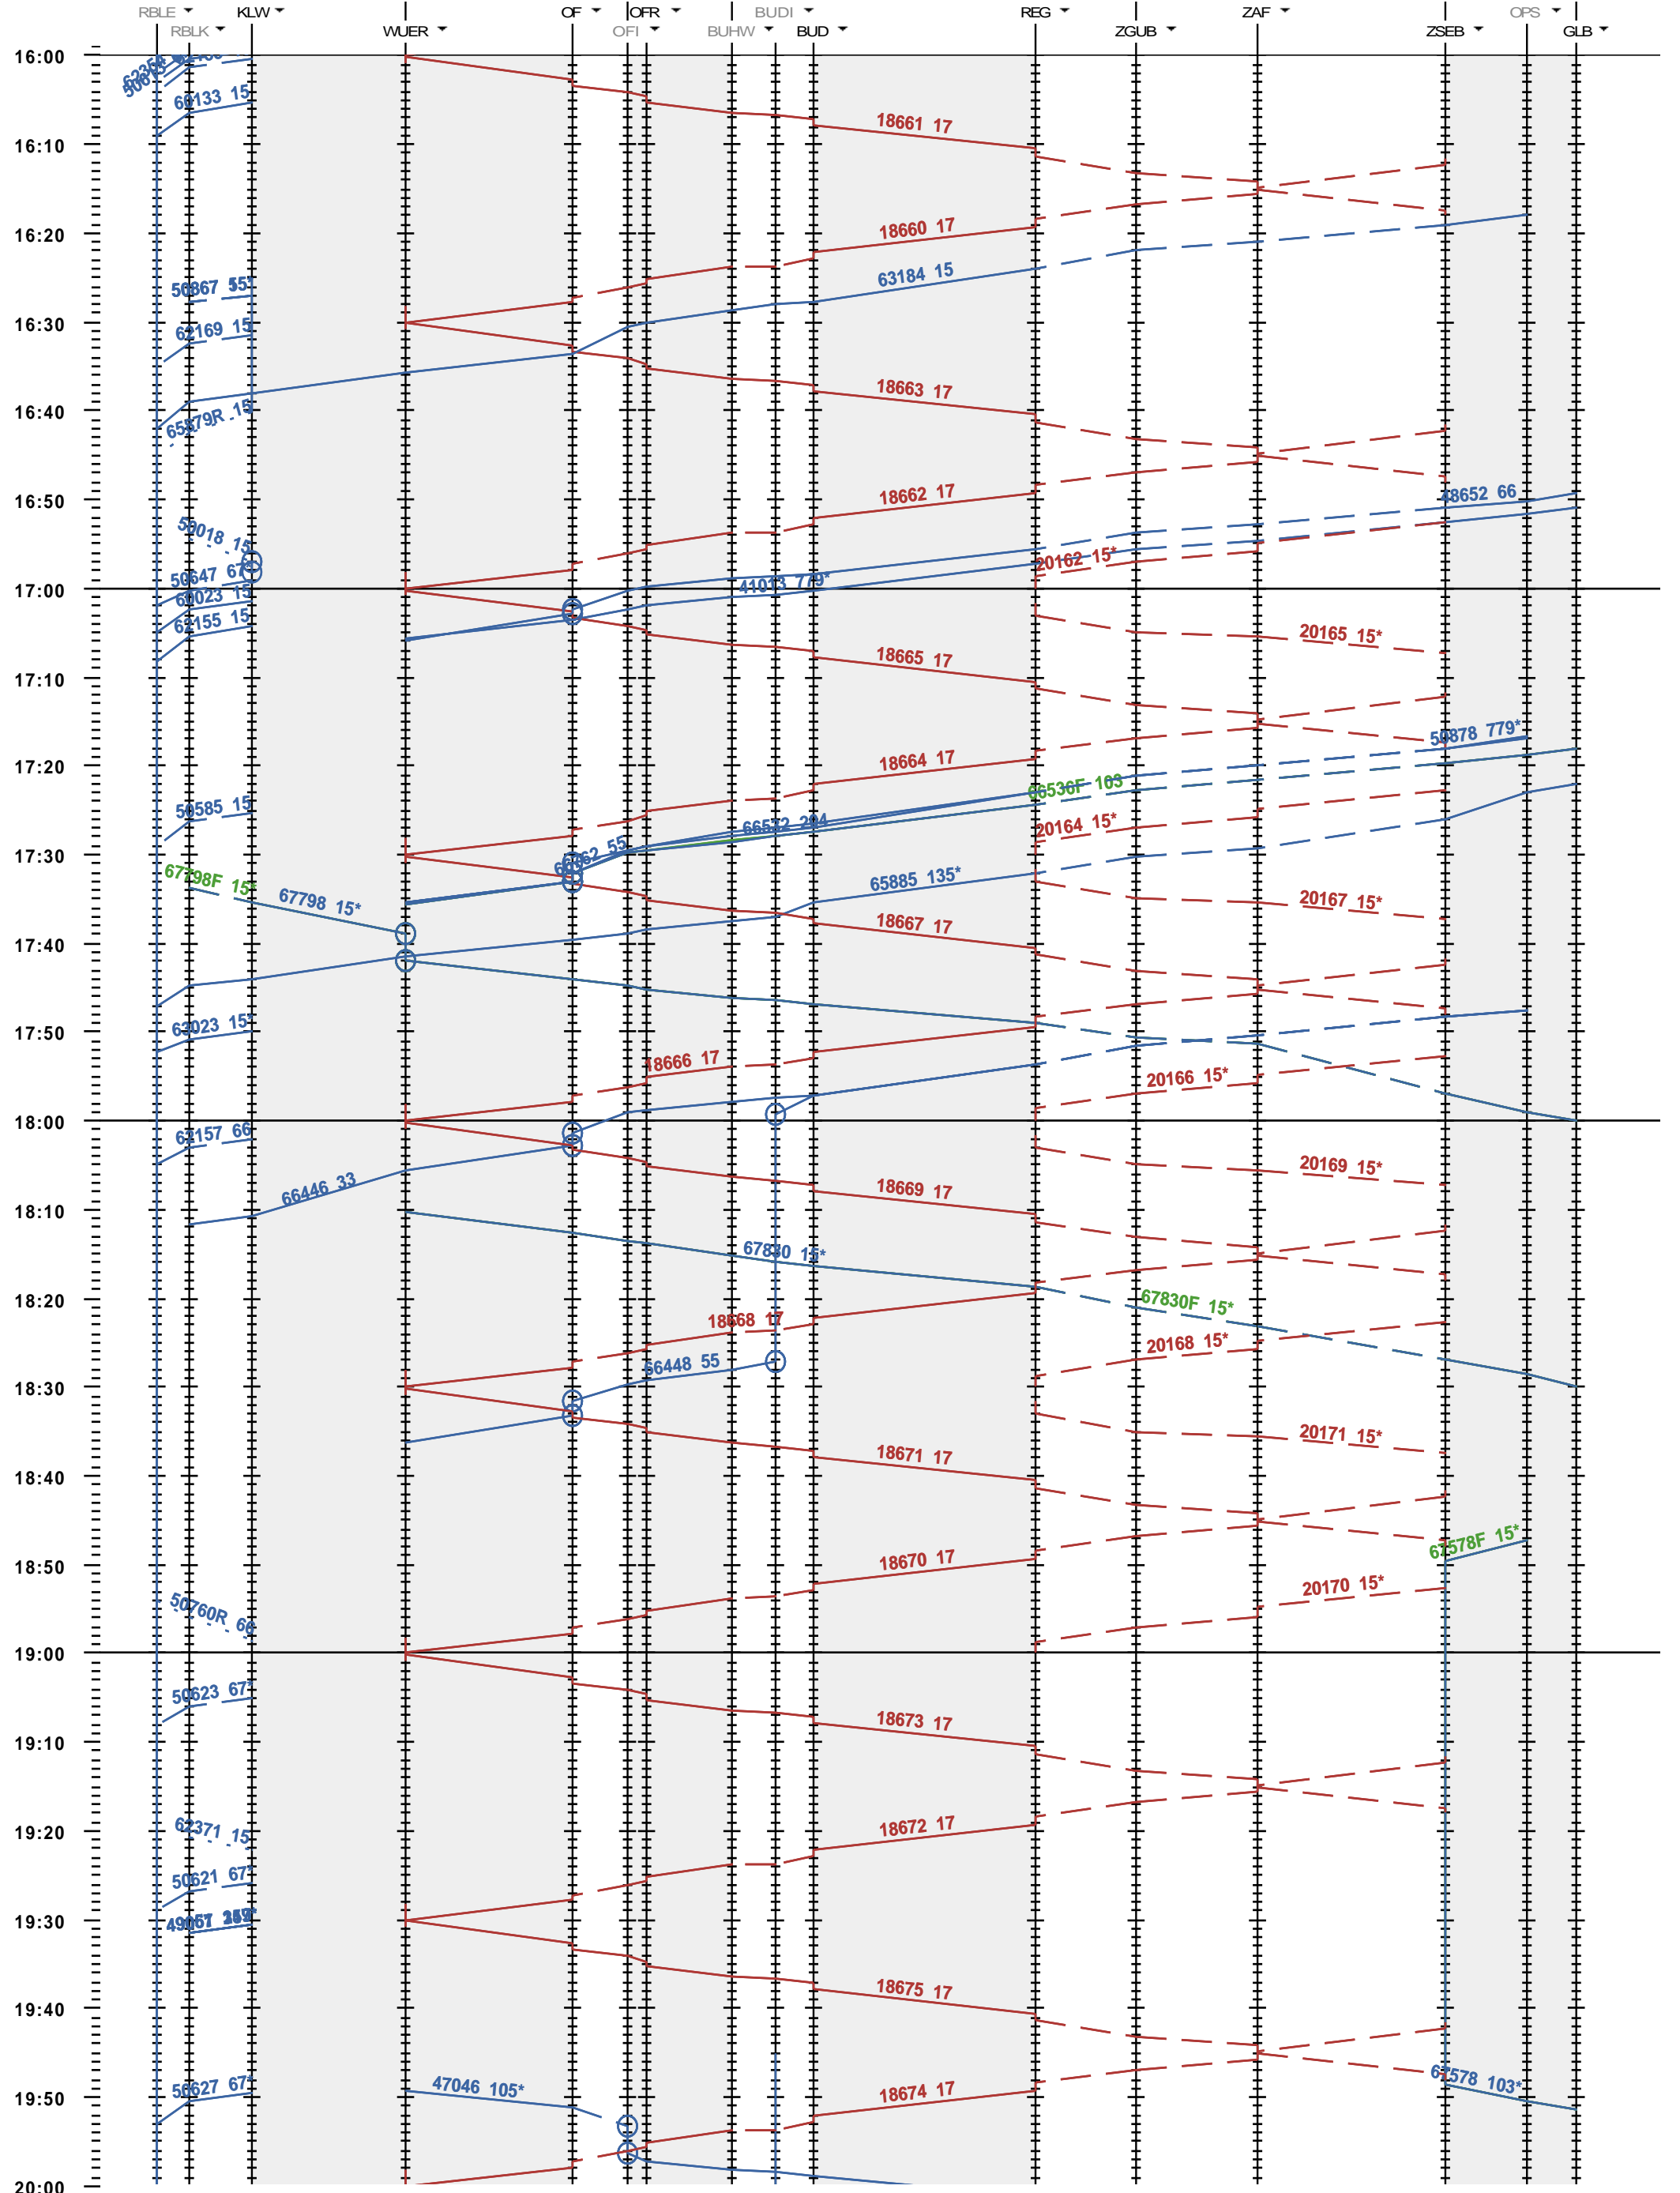

172 - RB Limmattal E - Killwangen - Regensdorf - Glattbrugg

Fahrplanperiode 2023 (11.12.2022 - 09.12.2023)
 Update
 Gültig ab 11.12.2022

172 - RB Limmattal E - Killwangen - Regensdorf - Glattbrugg

Fahrplanperiode 2023 (11.12.2022 - 09.12.2023)
 Update
 Gültig ab 11.12.2022

172 - RB Limmattal E - Killwangen - Regensdorf - Glattbrugg

Fahrplanperiode 2023 (11.12.2022 - 09.12.2023)
 Update
 Gültig ab 11.12.2022