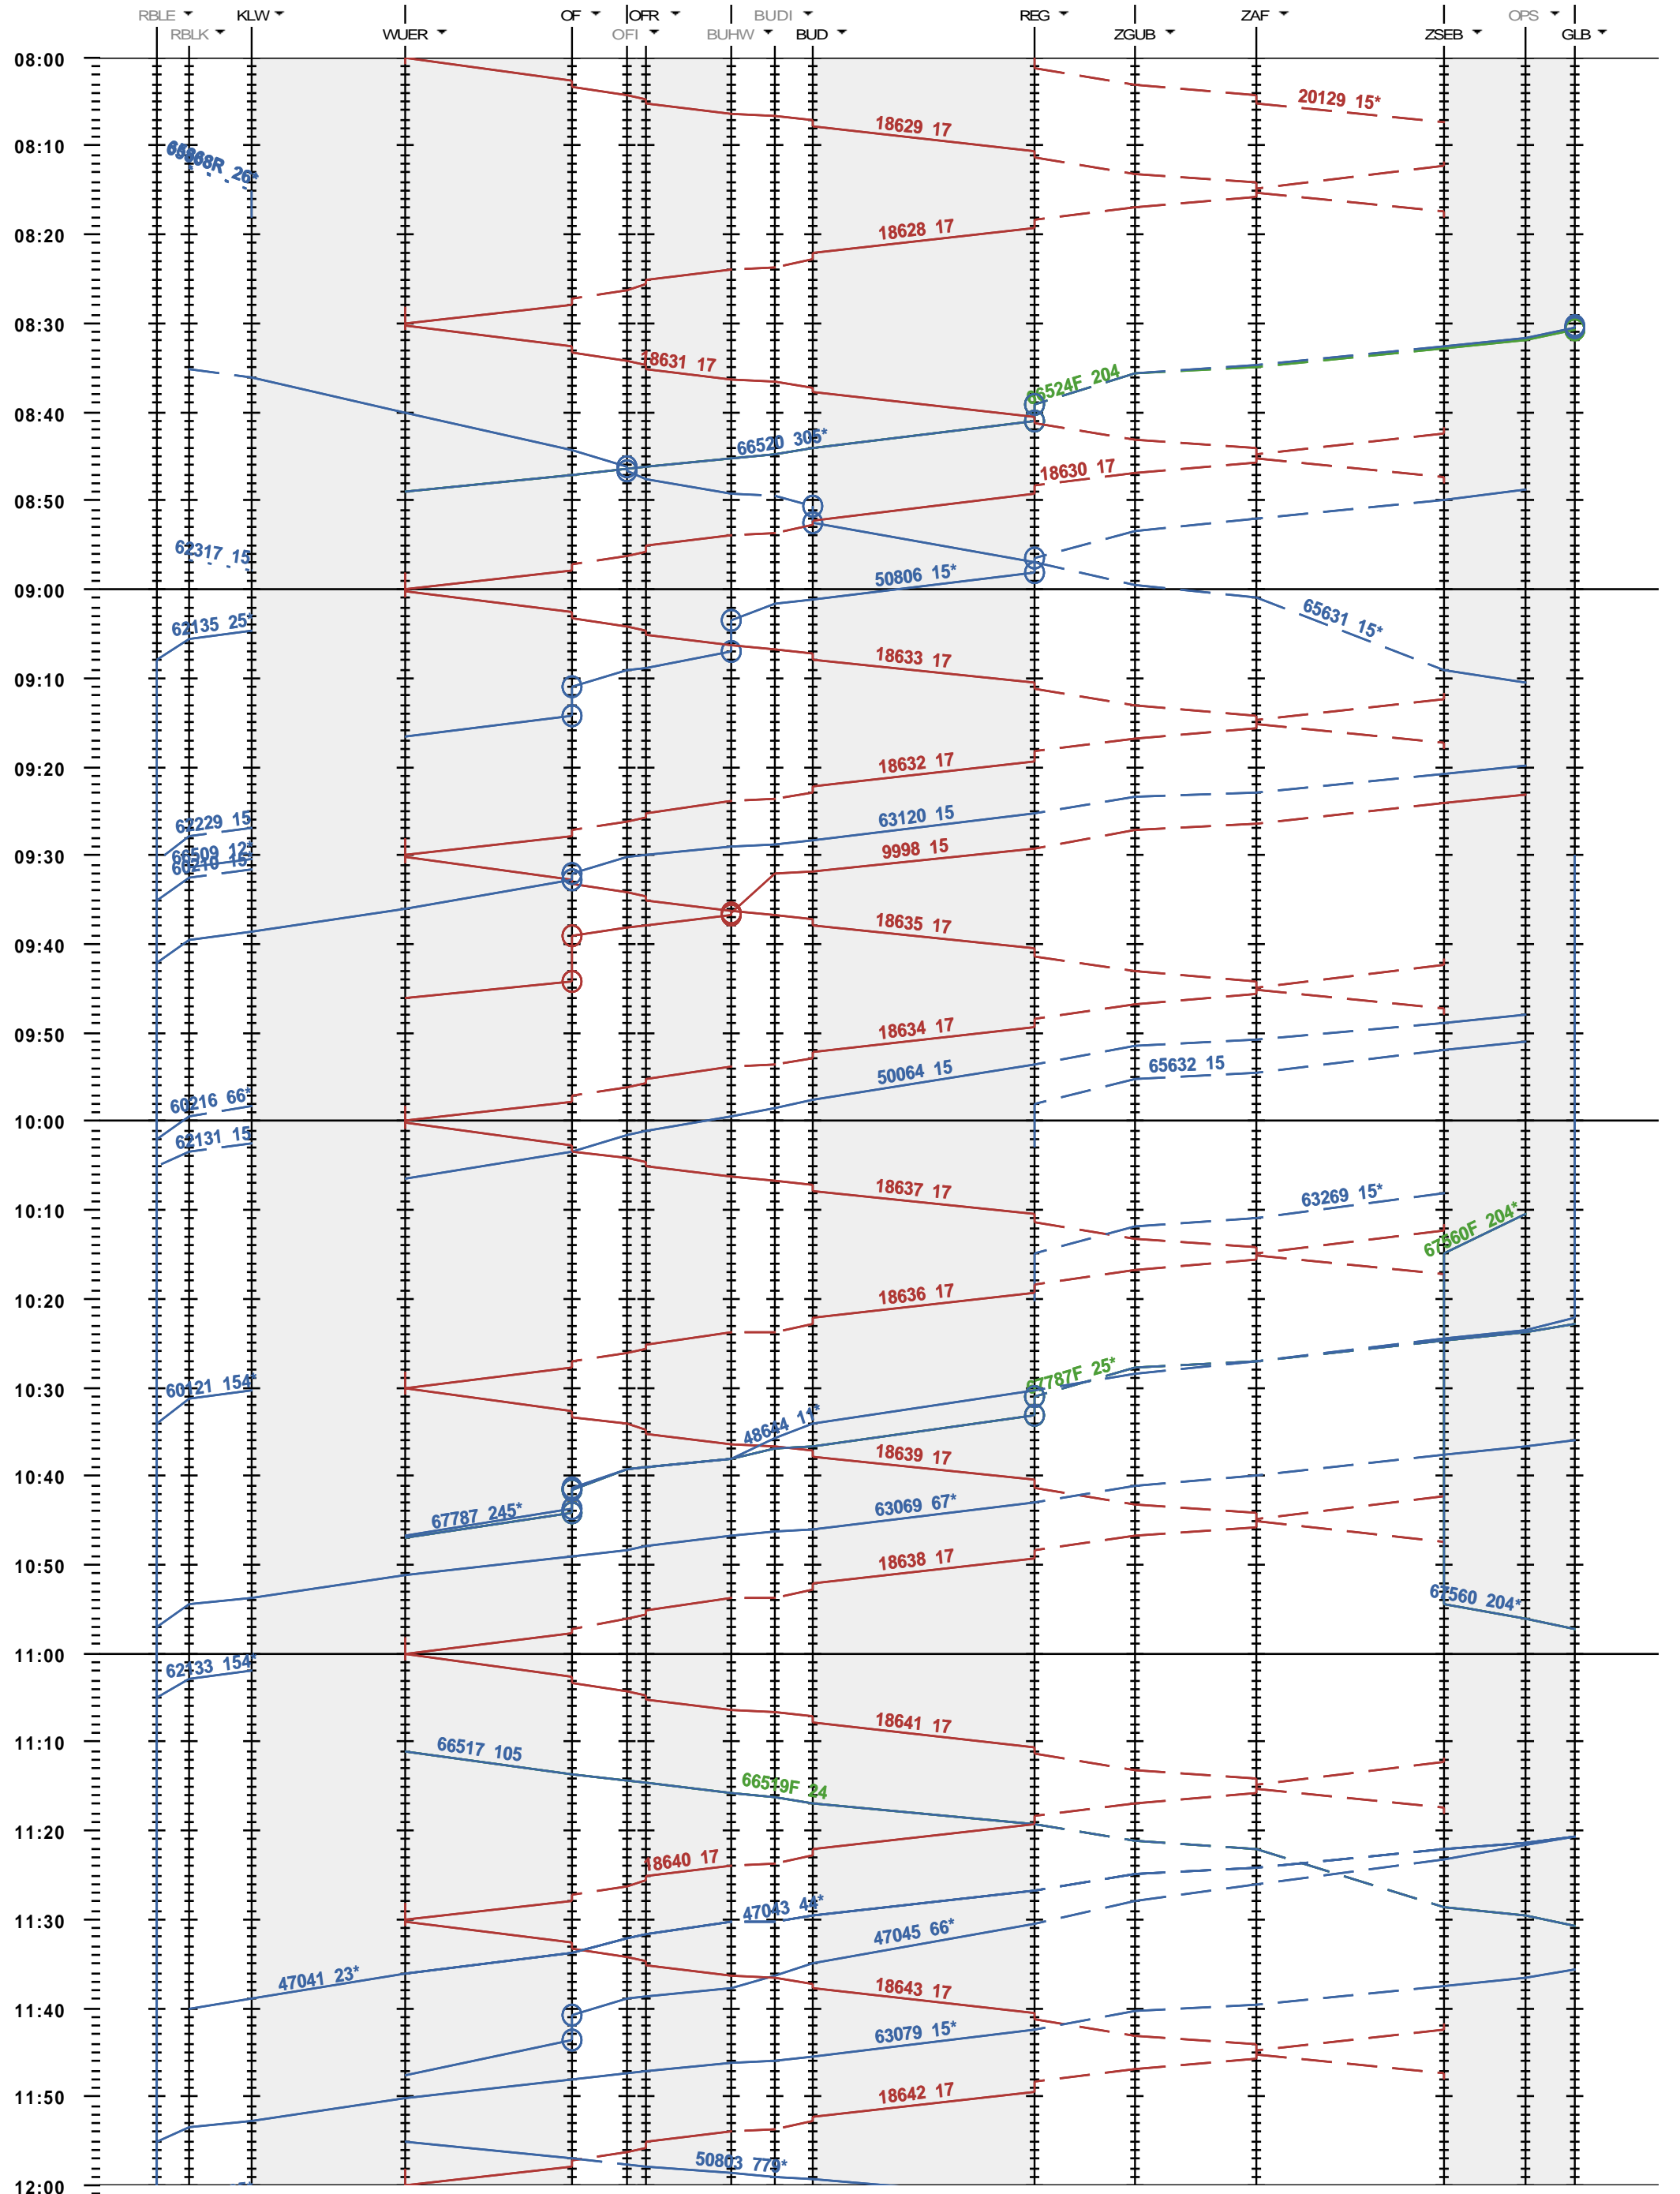

172 - RB Limmattal E - Killwangen - Regensdorf - Glattbrugg

Fahrplanperiode 2023 (11.12.2022 - 09.12.2023)
 Update
 Gültig ab 11.12.2022

172 - RB Limmattal E - Killwangen - Regensdorf - Glattbrugg

Fahrplanperiode 2023 (11.12.2022 - 09.12.2023)
 Update
 Gültig ab 11.12.2022

172 - RB Limmattal E - Killwangen - Regensdorf - Glattbrugg

Fahrplanperiode 2023 (11.12.2022 - 09.12.2023)
 Update
 Gültig ab 11.12.2022