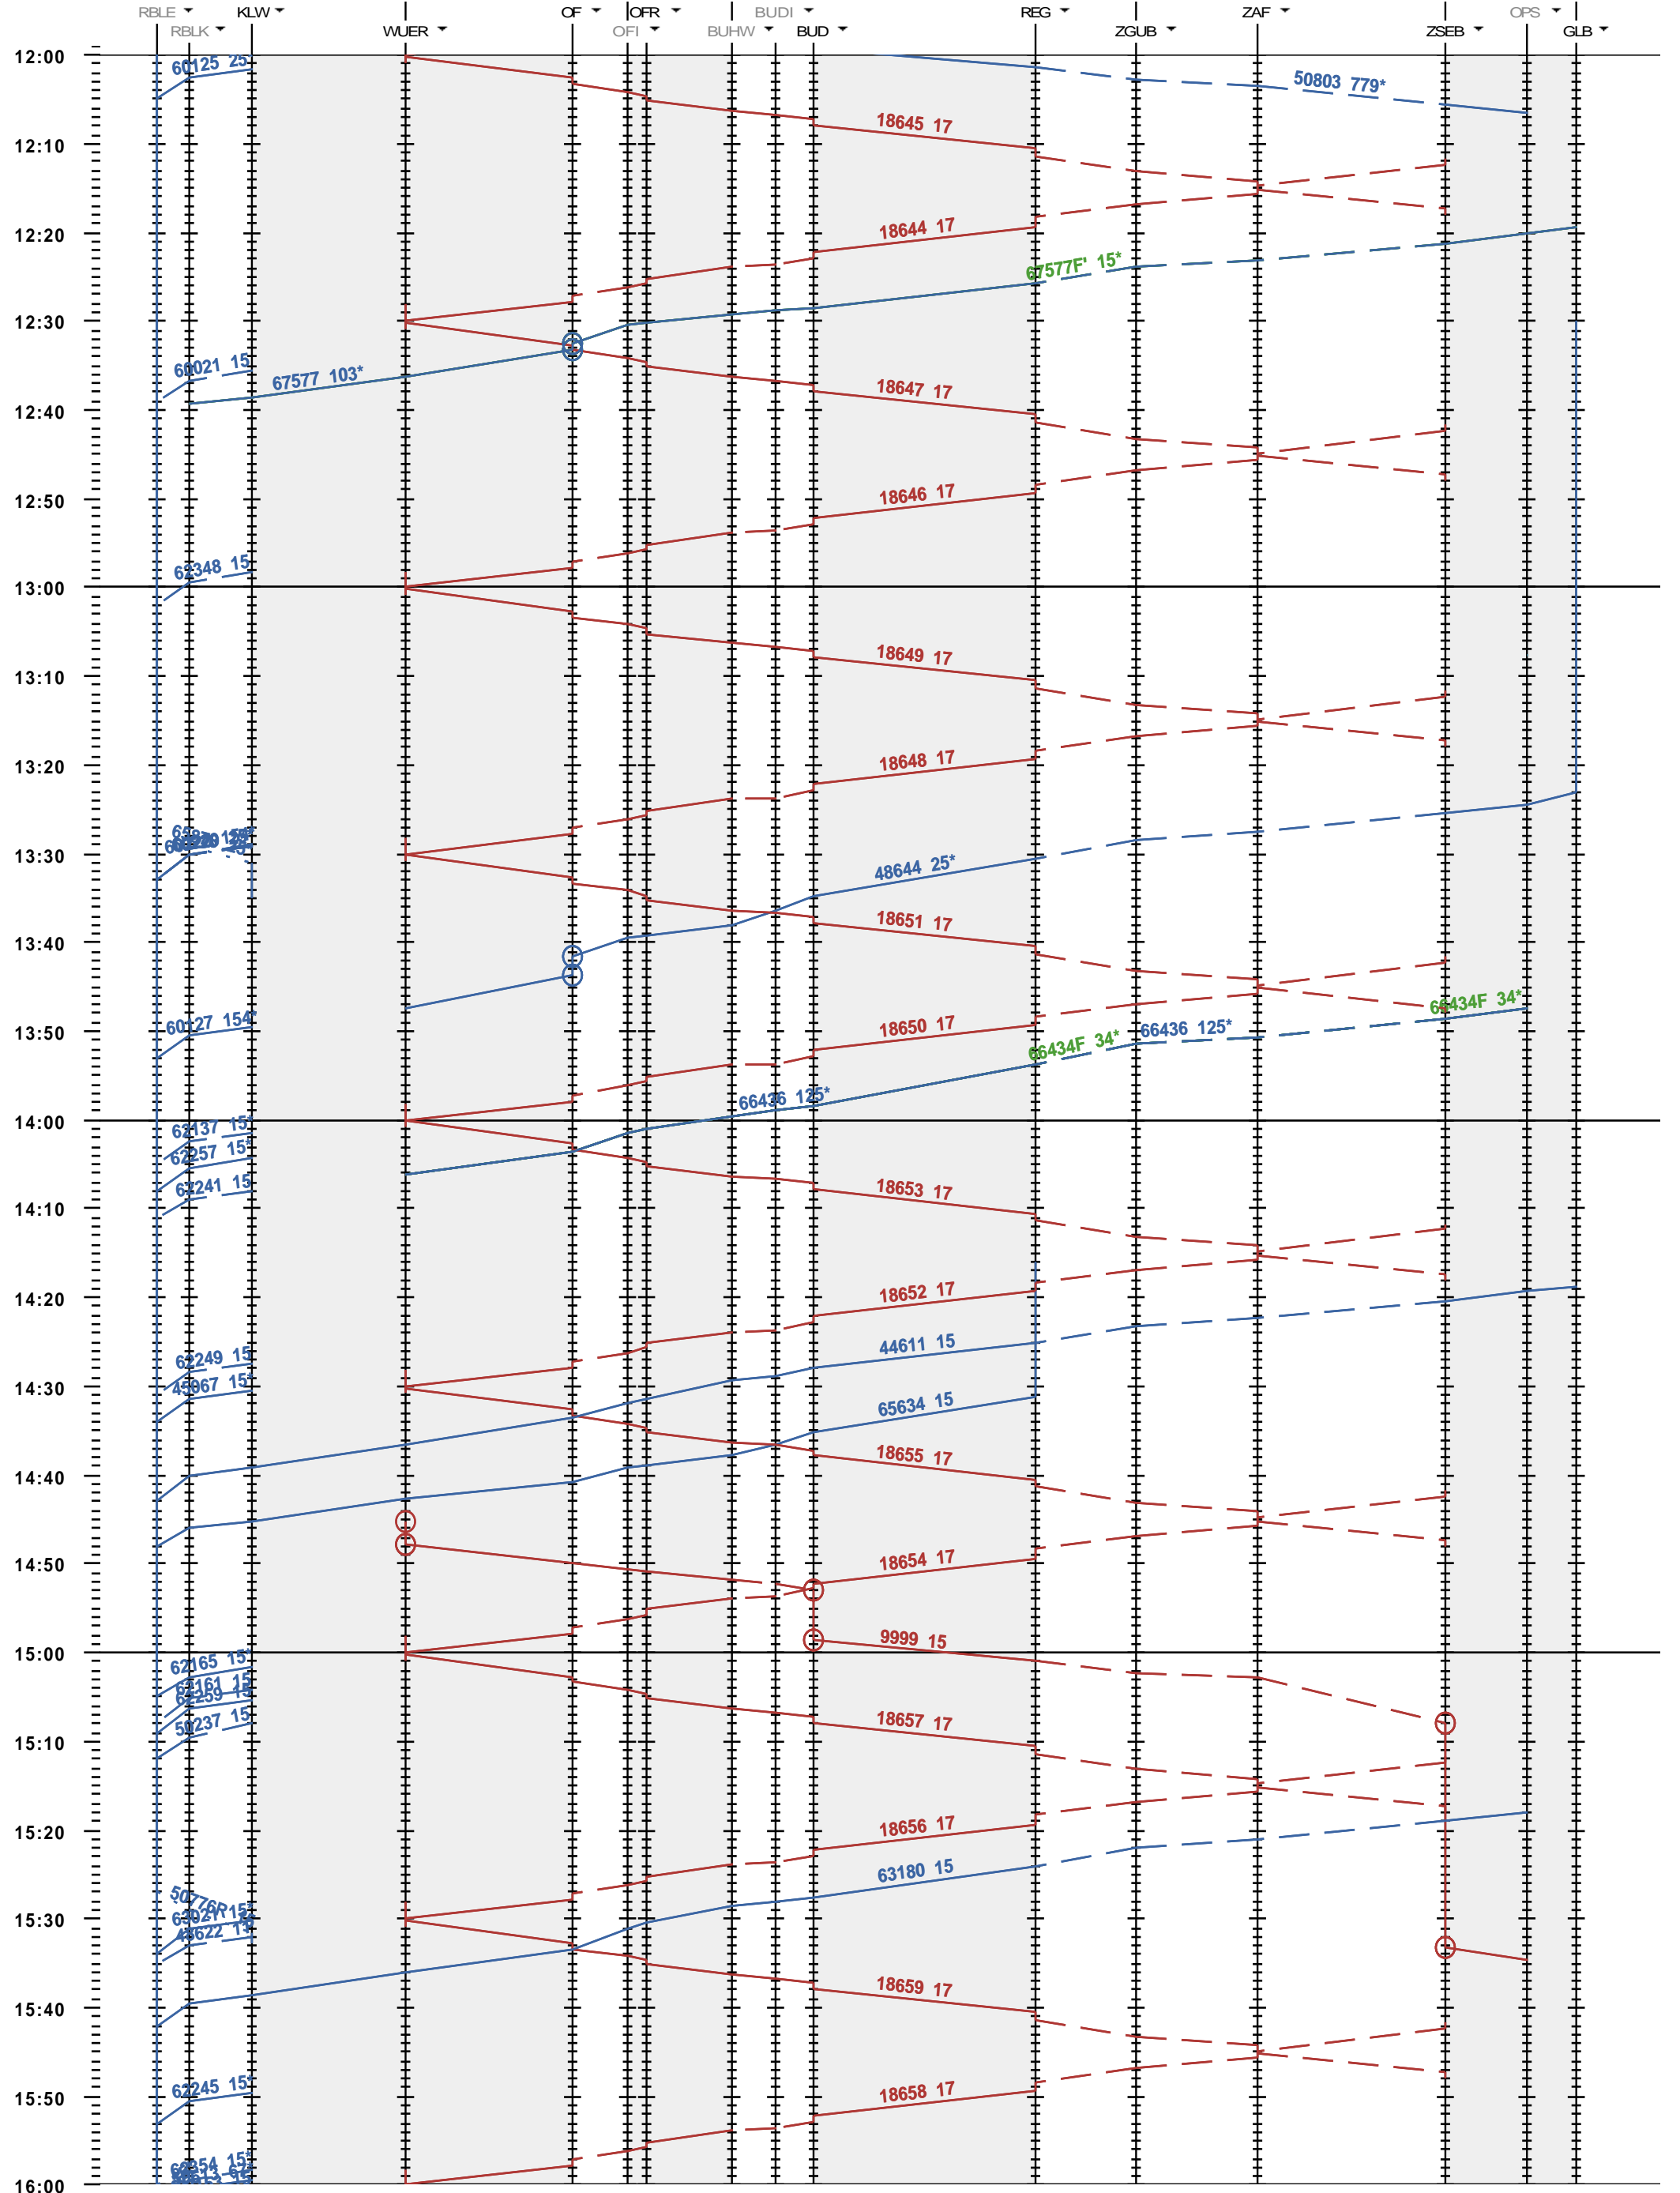

172 - RB Limmattal E - Killwangen - Regensdorf - Glattbrugg

Fahrplanperiode 2023 (11.12.2022 - 09.12.2023)
 Update
 Gültig ab 11.12.2022

172 - RB Limmattal E - Killwangen - Regensdorf - Glattbrugg

Fahrplanperiode 2023 (11.12.2022 - 09.12.2023)
 Update
 Gültig ab 11.12.2022

172 - RB Limmattal E - Killwangen - Regensdorf - Glattbrugg

Fahrplanperiode 2023 (11.12.2022 - 09.12.2023)
 Update
 Gültig ab 11.12.2022