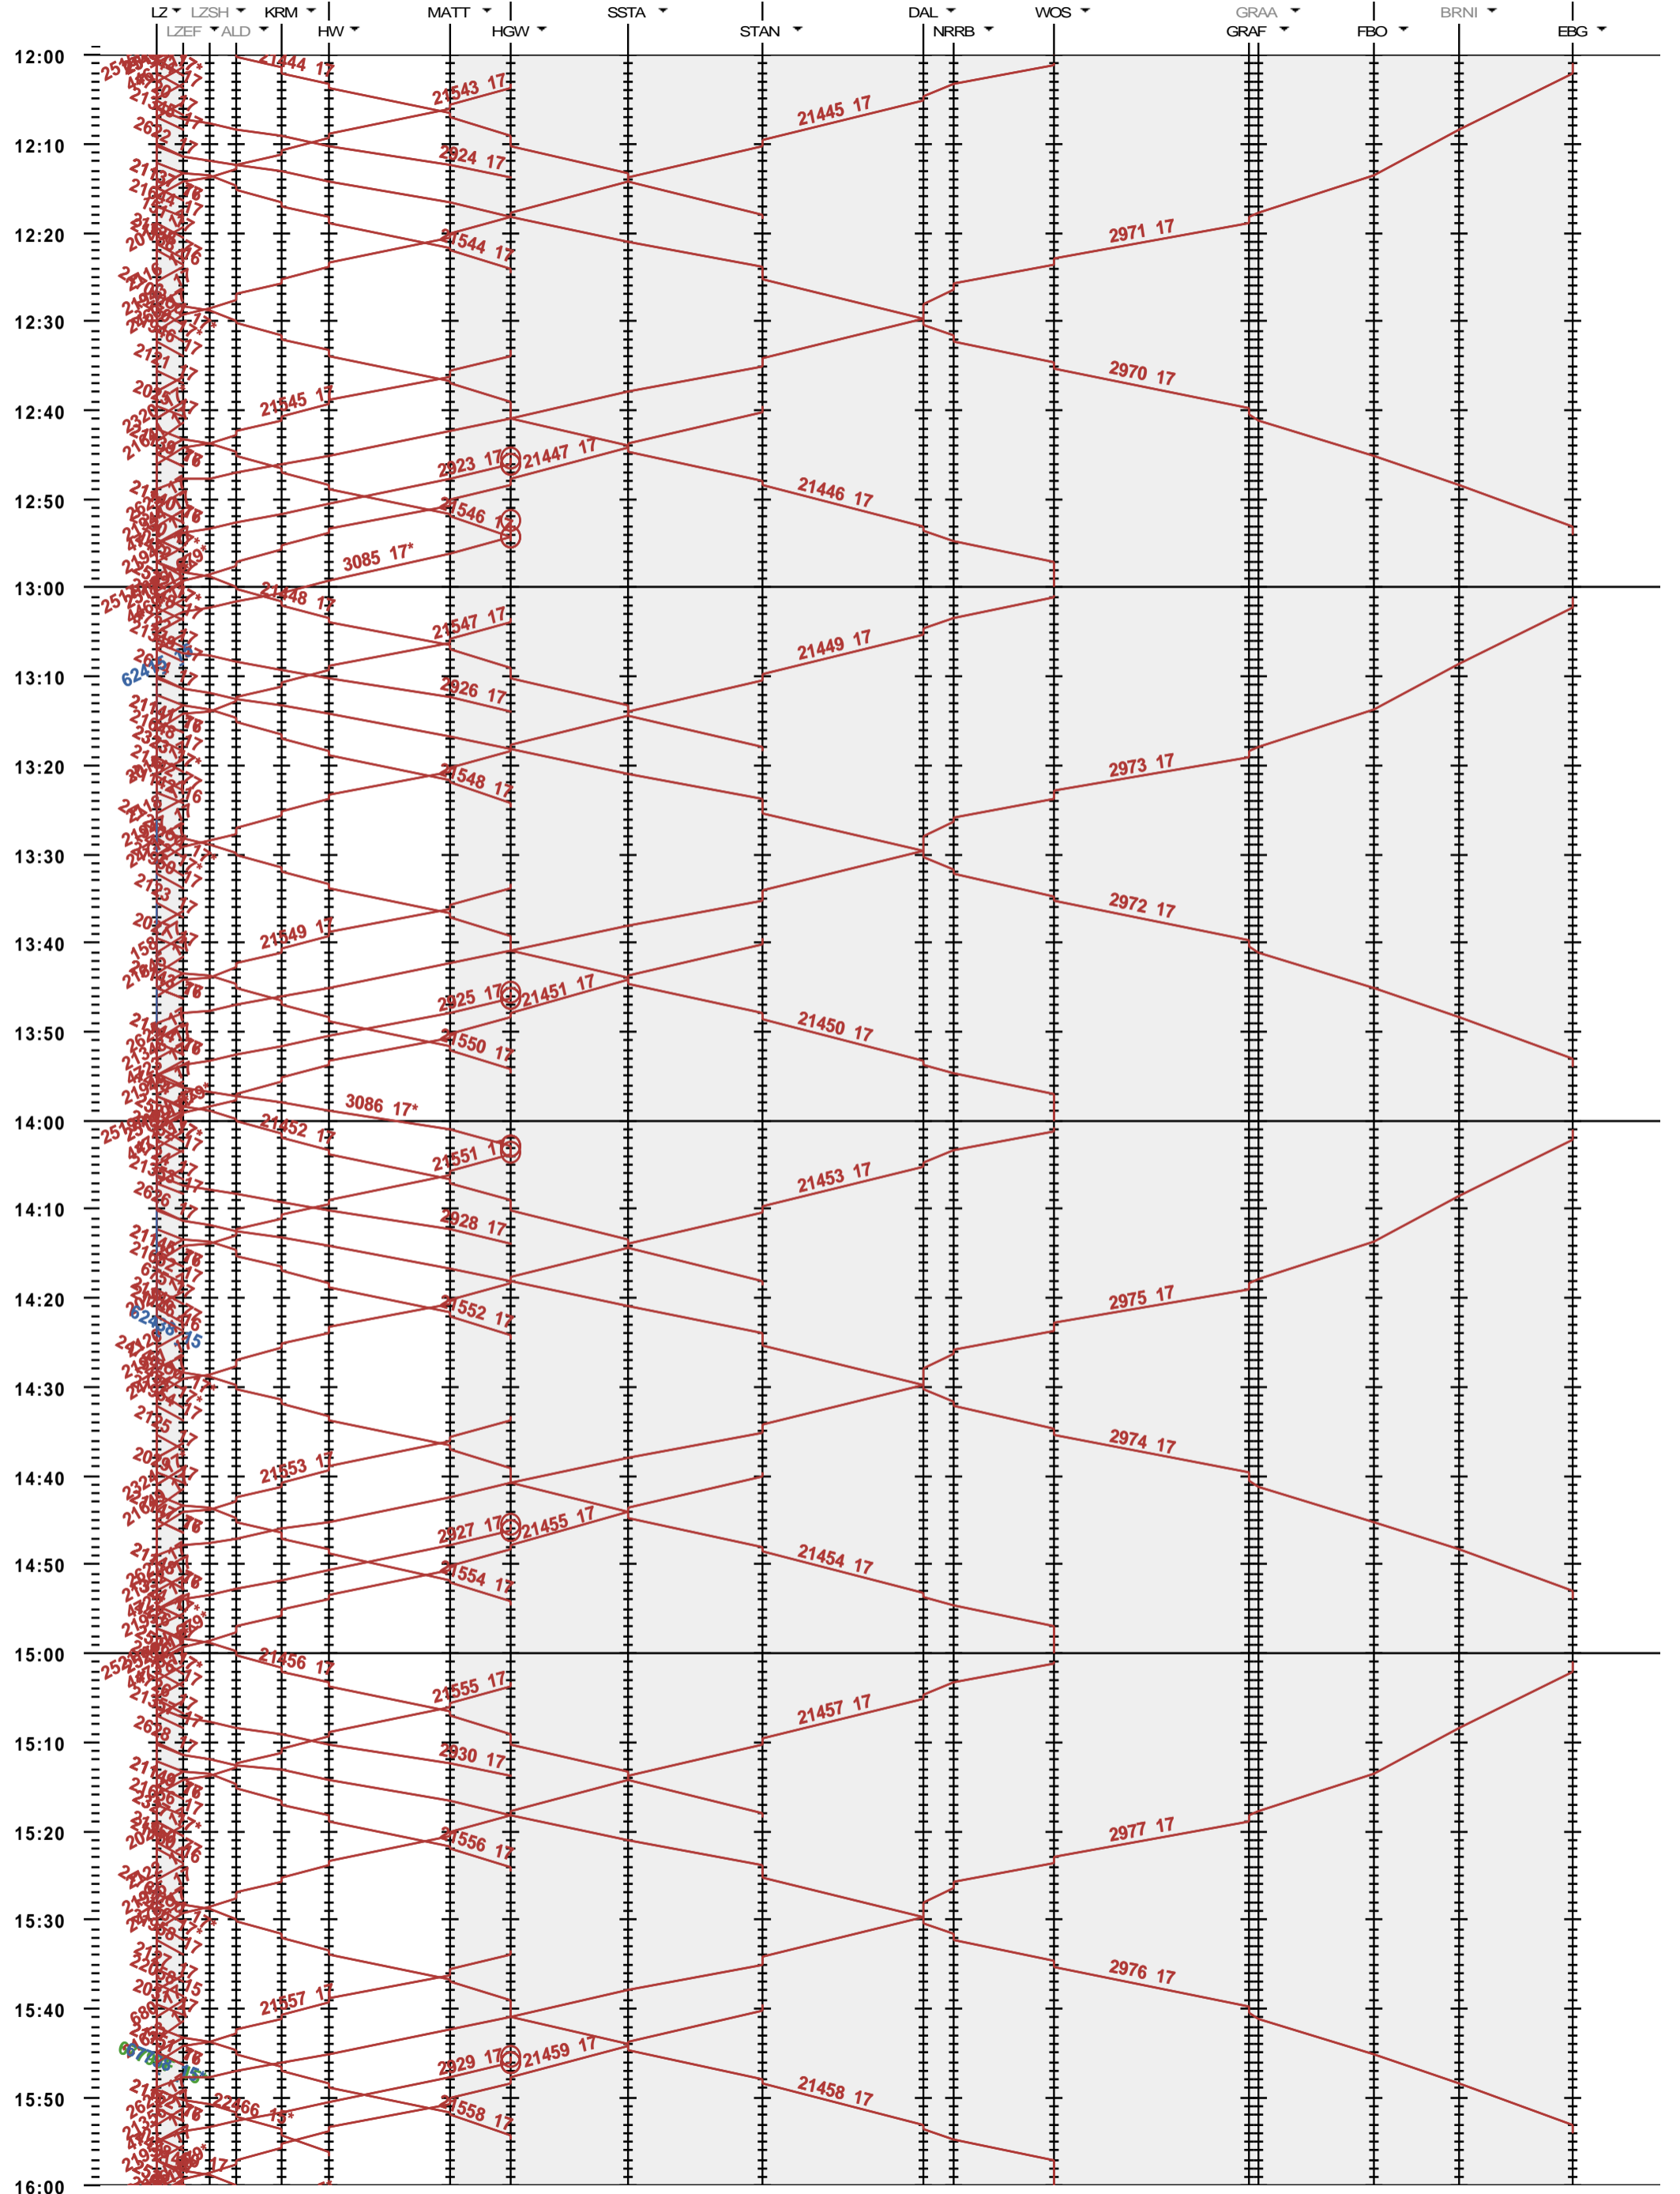

441 - Luzern - Hergiswil - Engelberg

Fahrplanperiode 2023 (11.12.2022 - 09.12.2023)
 Update
 Gültig ab 11.12.2022

441 - Luzern - Hergiswil - Engelberg

Fahrplanperiode 2023 (11.12.2022 - 09.12.2023)
 Update
 Gültig ab 11.12.2022