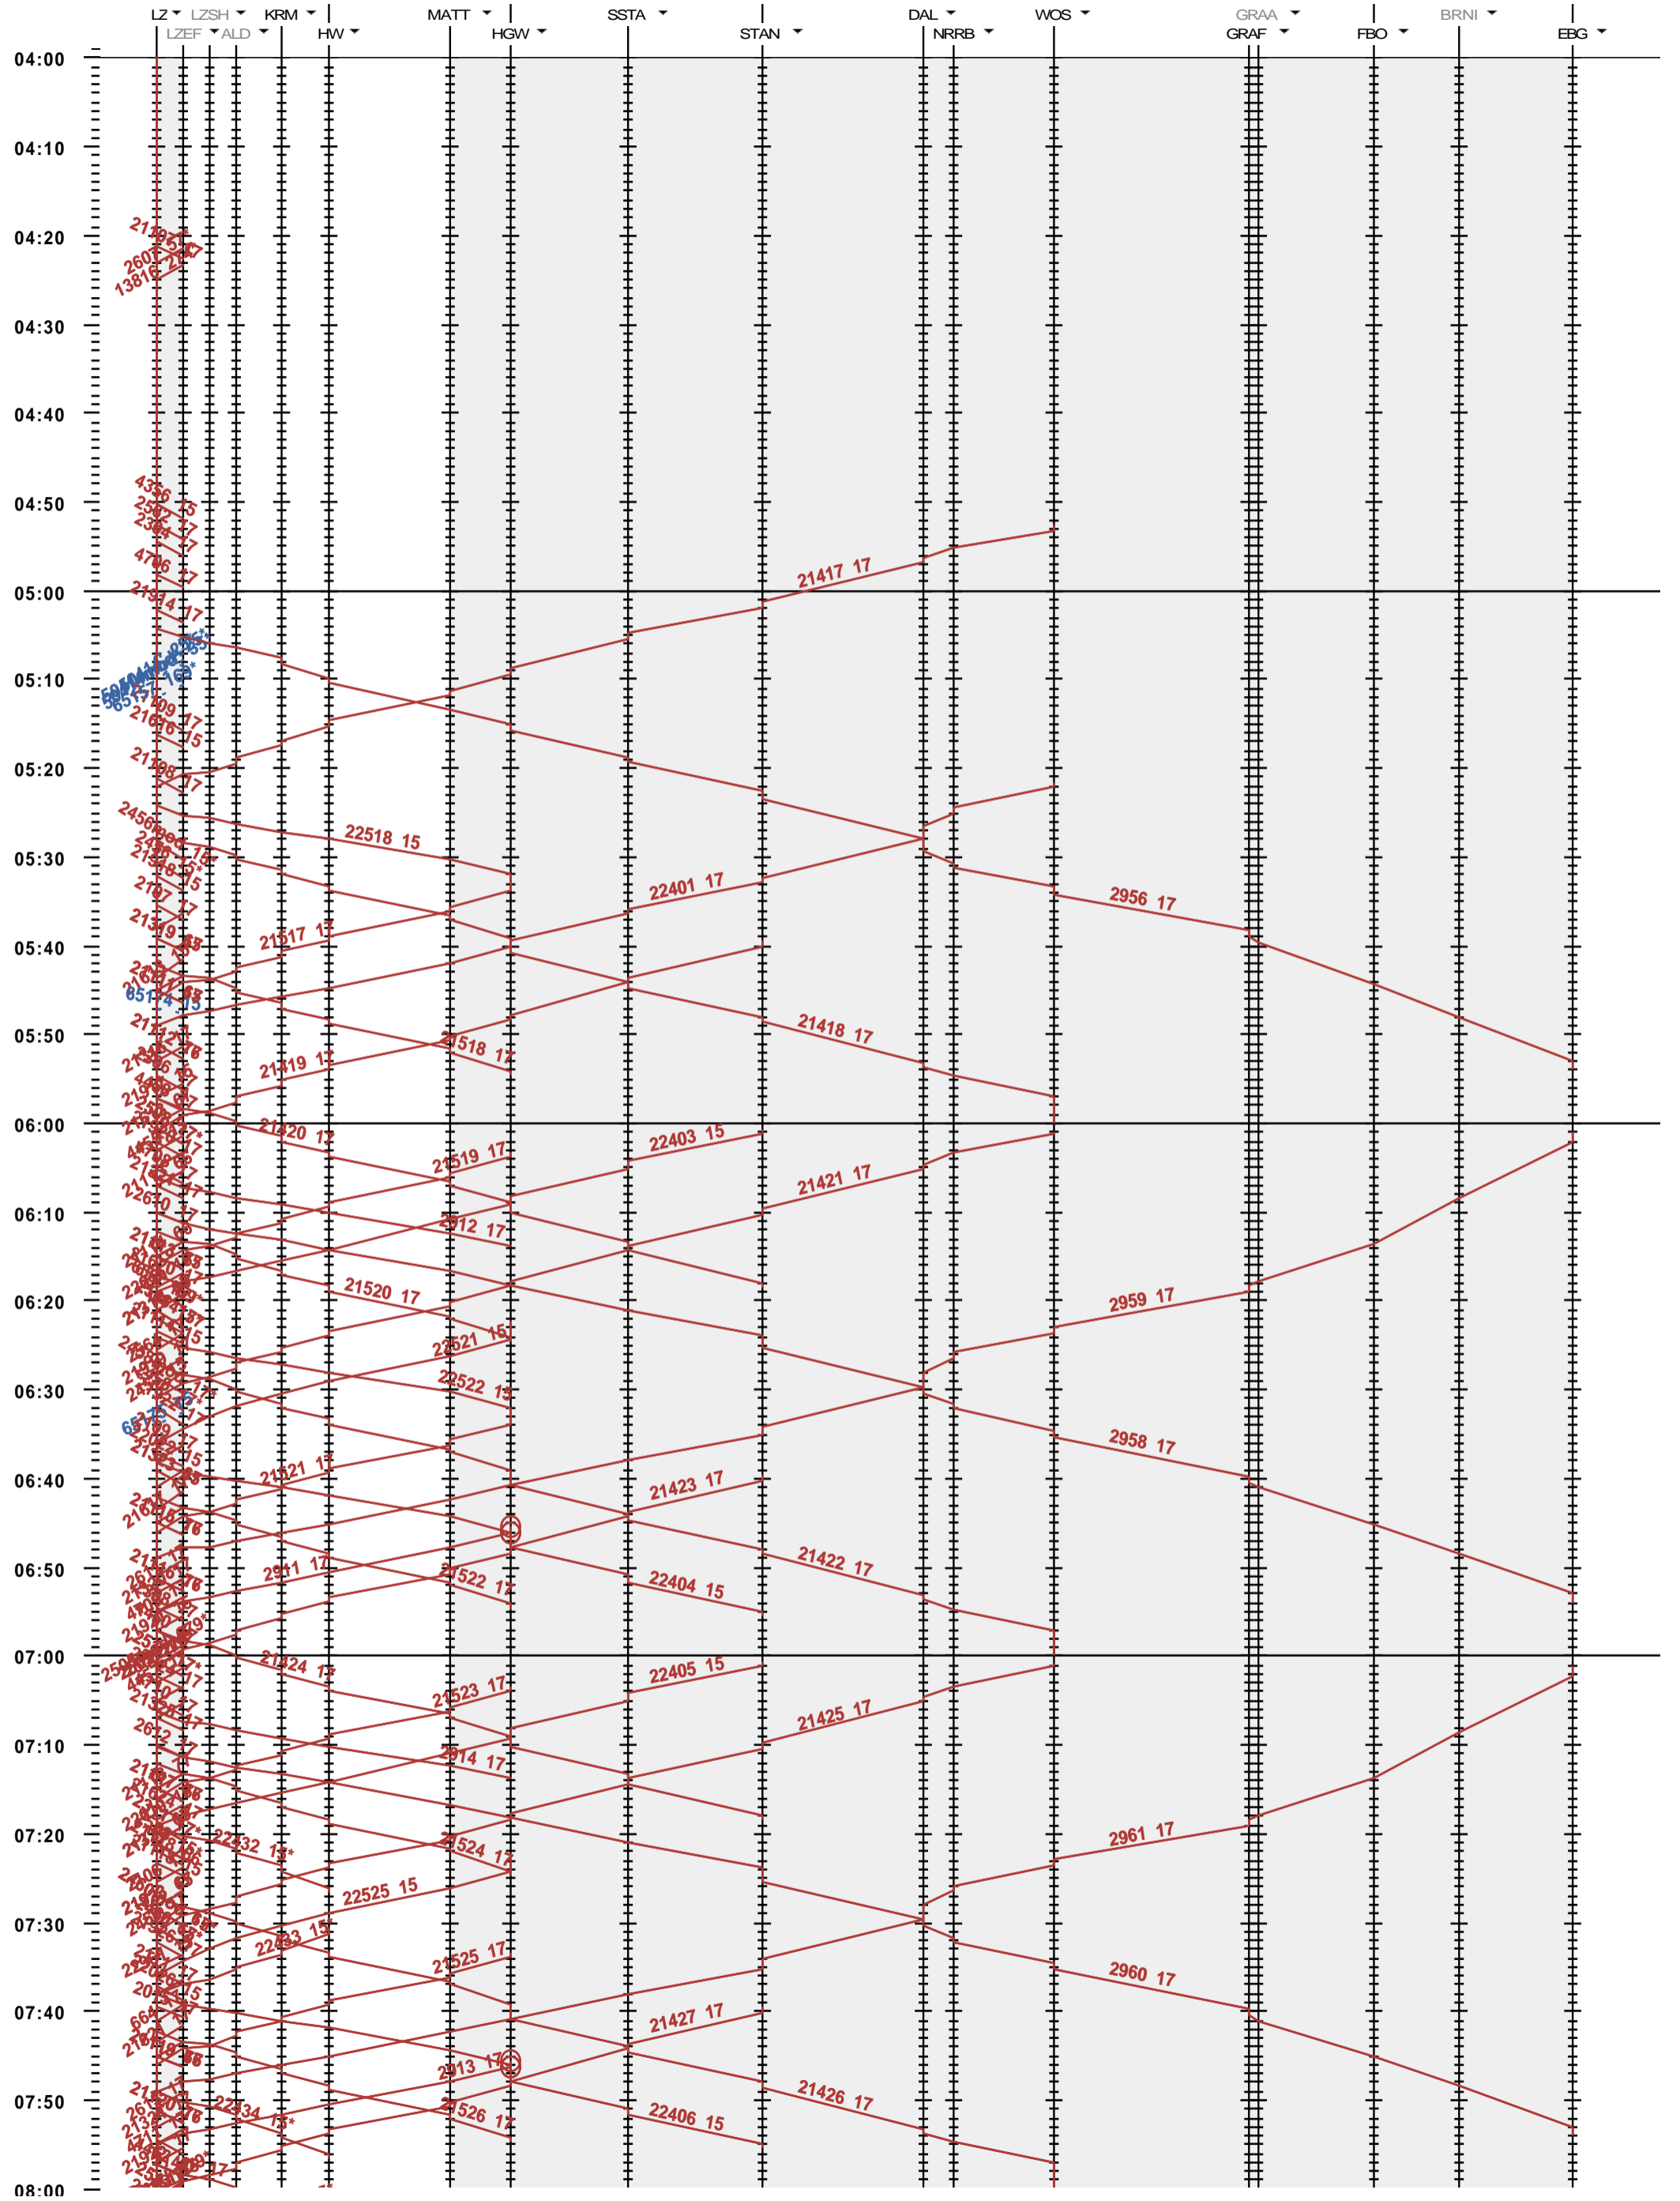

441 - Luzern - Hergiswil - Engelberg

Fahrplanperiode 2023 (11.12.2022 - 09.12.2023)
 Update
 Gültig ab 11.12.2022

441 - Luzern - Hergiswil - Engelberg

Fahrplanperiode 2023 (11.12.2022 - 09.12.2023)
 Update
 Gültig ab 11.12.2022