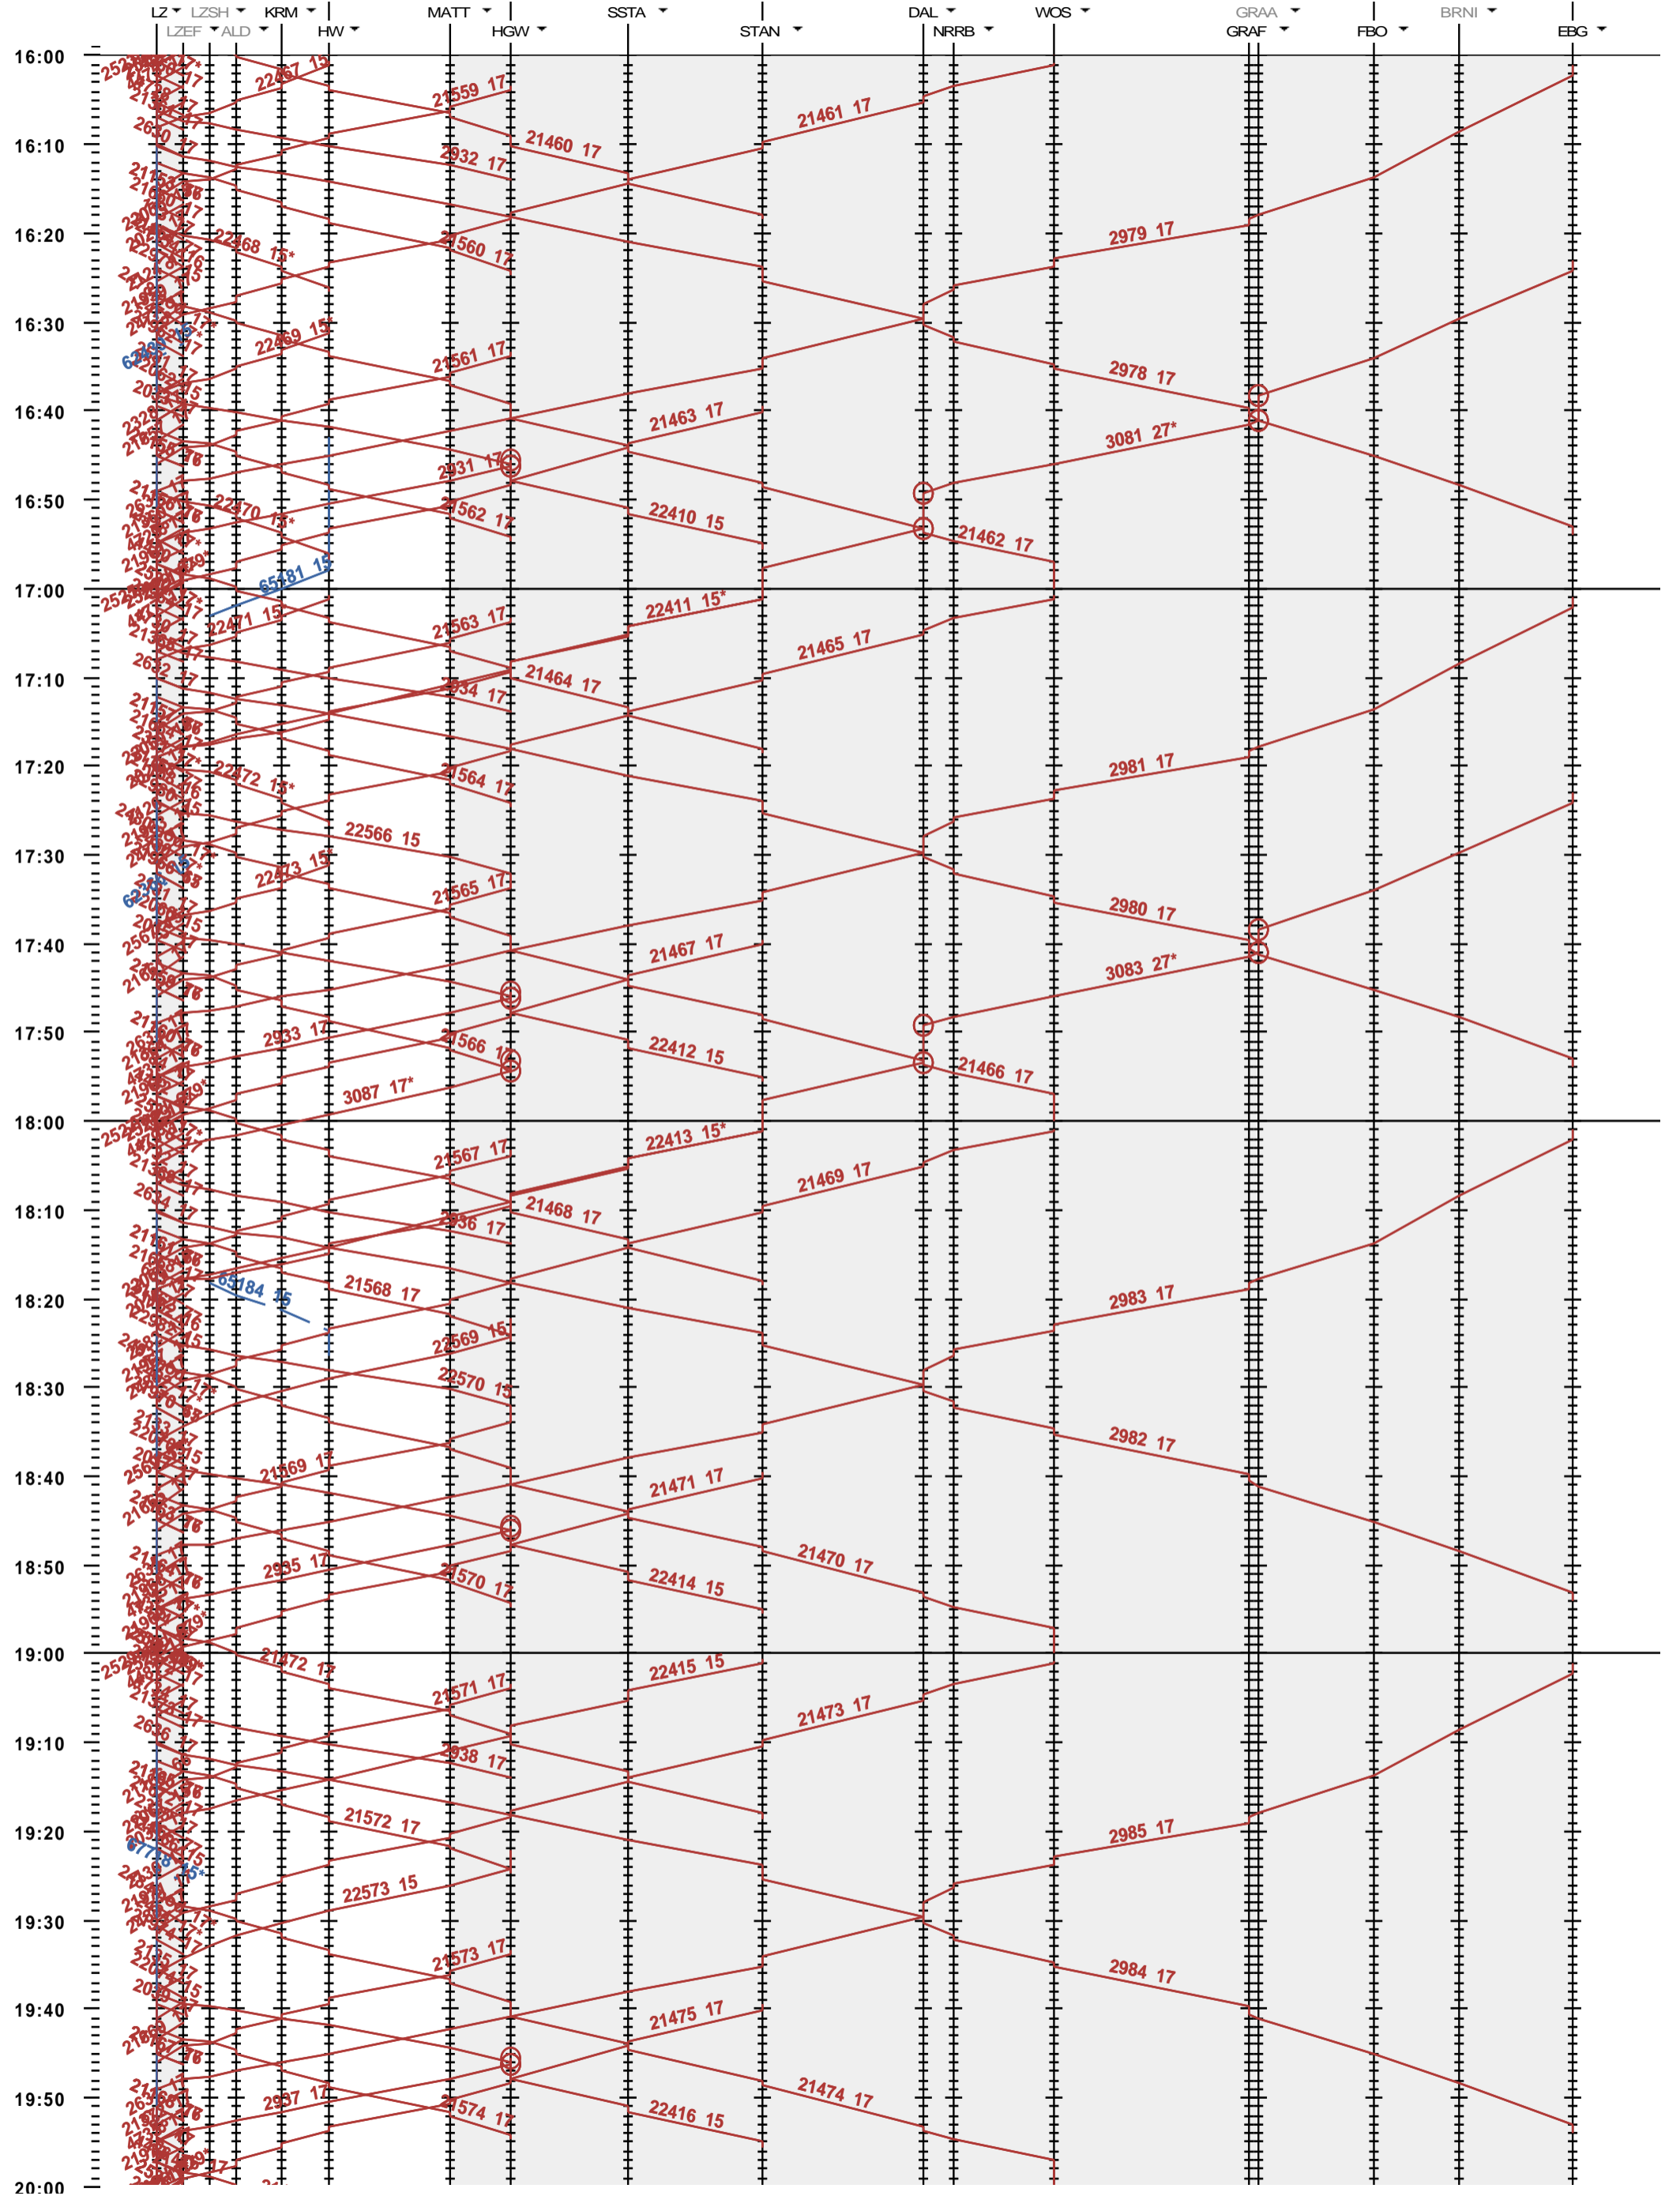

441 - Luzern - Hergiswil - Engelberg

Fahrplanperiode 2023 (11.12.2022 - 09.12.2023)
 Update
 Gültig ab 11.12.2022

441 - Luzern - Hergiswil - Engelberg

Fahrplanperiode 2023 (11.12.2022 - 09.12.2023)
 Update
 Gültig ab 11.12.2022