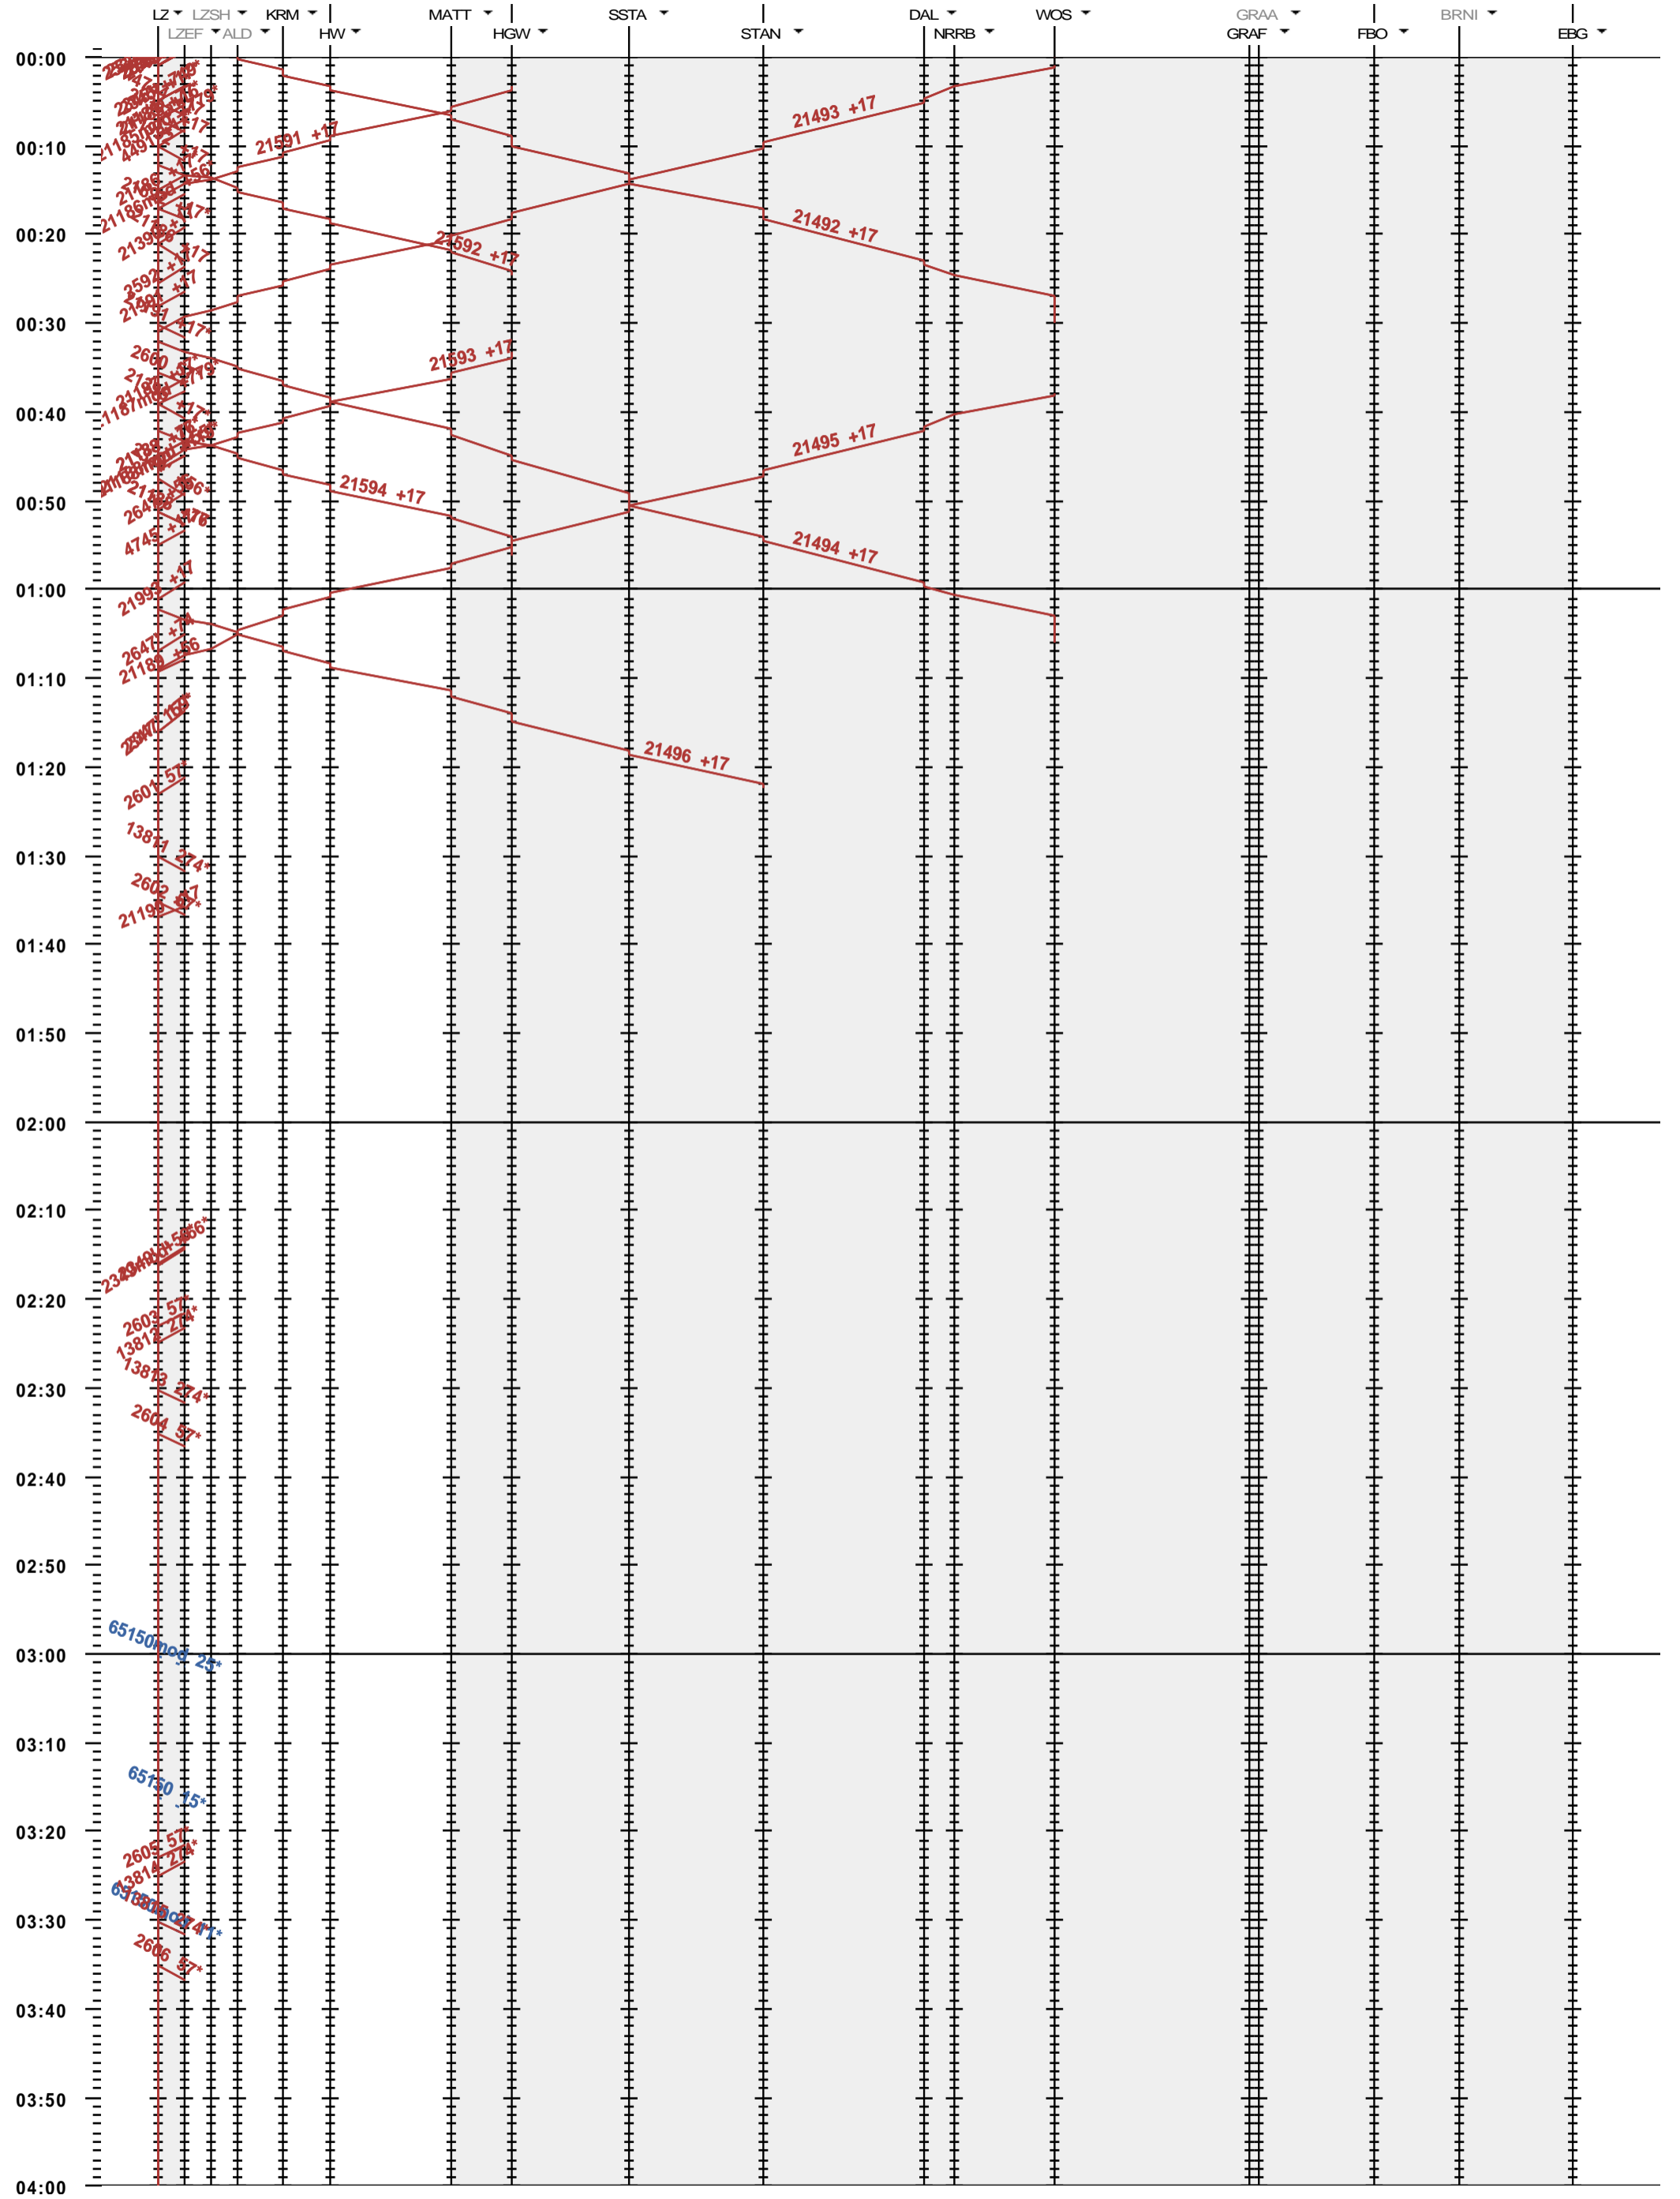

441 - Luzern - Hergiswil - Engelberg

Fahrplanperiode 2023 (11.12.2022 - 09.12.2023)
 Update
 Gültig ab 11.12.2022

441 - Luzern - Hergiswil - Engelberg

Fahrplanperiode 2023 (11.12.2022 - 09.12.2023)
 Update
 Gültig ab 11.12.2022