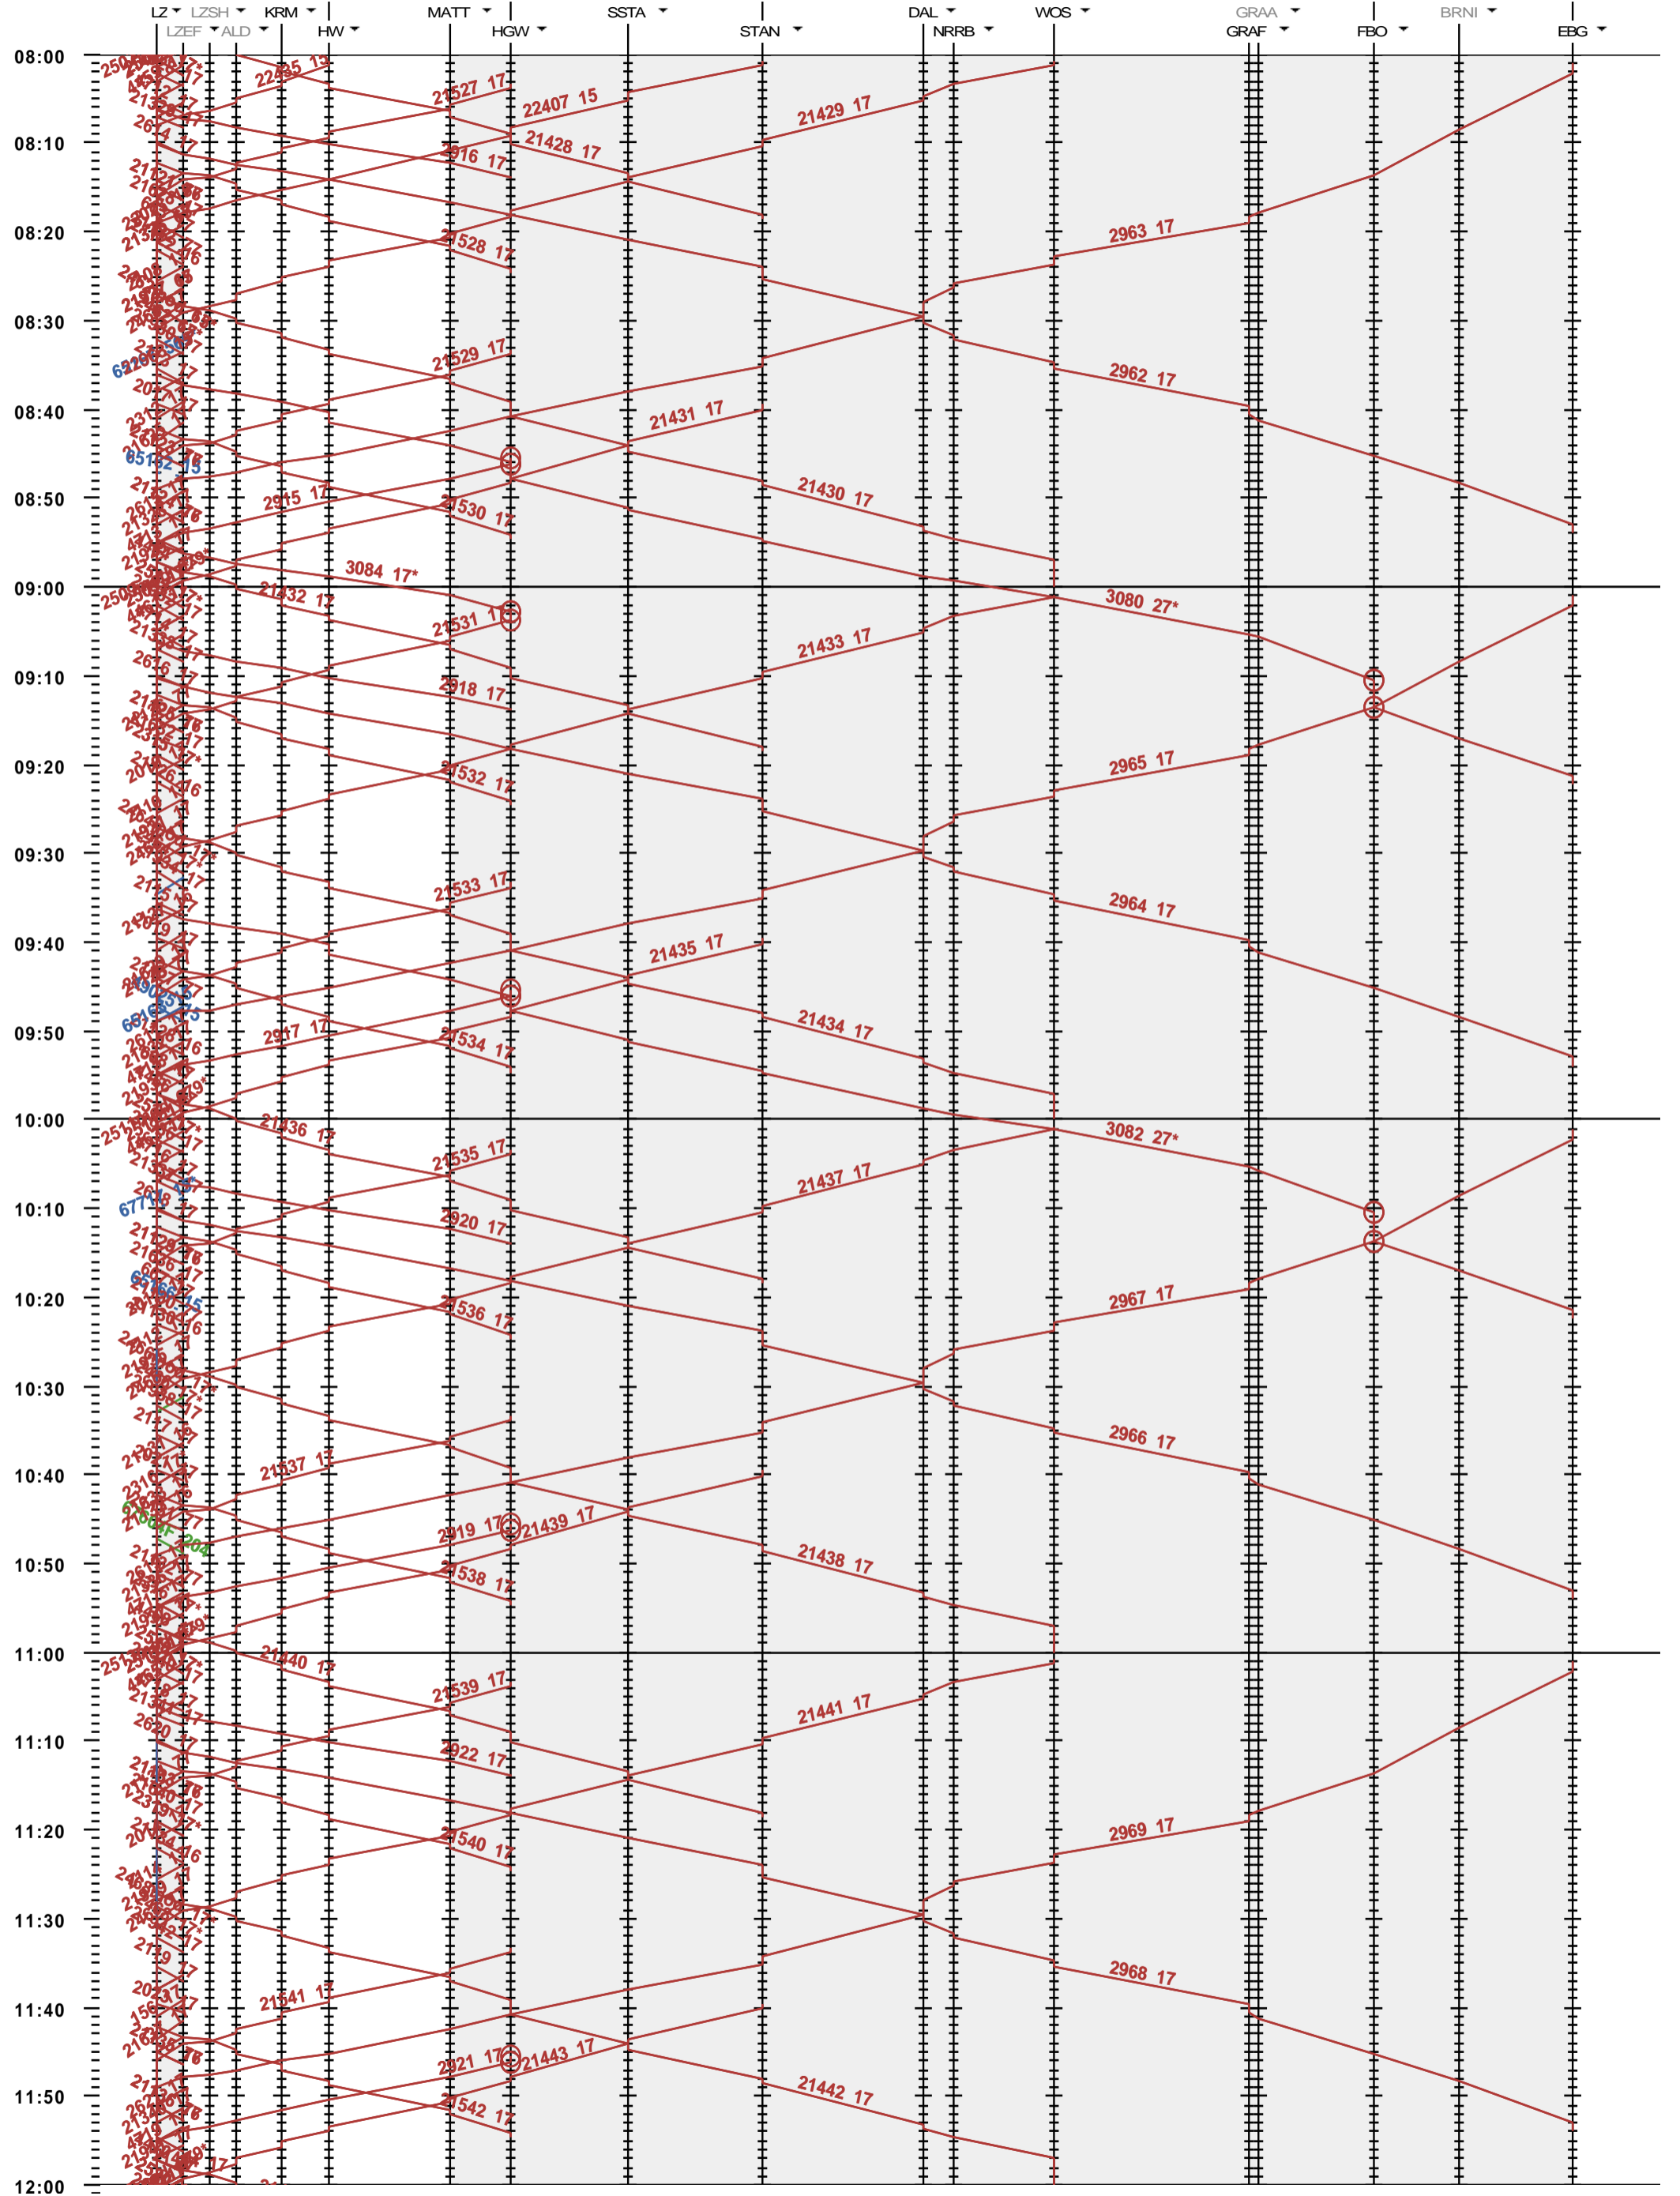

441 - Luzern - Hergiswil - Engelberg

Fahrplanperiode 2023 (11.12.2022 - 09.12.2023)
 Update
 Gültig ab 11.12.2022

441 - Luzern - Hergiswil - Engelberg

Fahrplanperiode 2023 (11.12.2022 - 09.12.2023)
 Update
 Gültig ab 11.12.2022