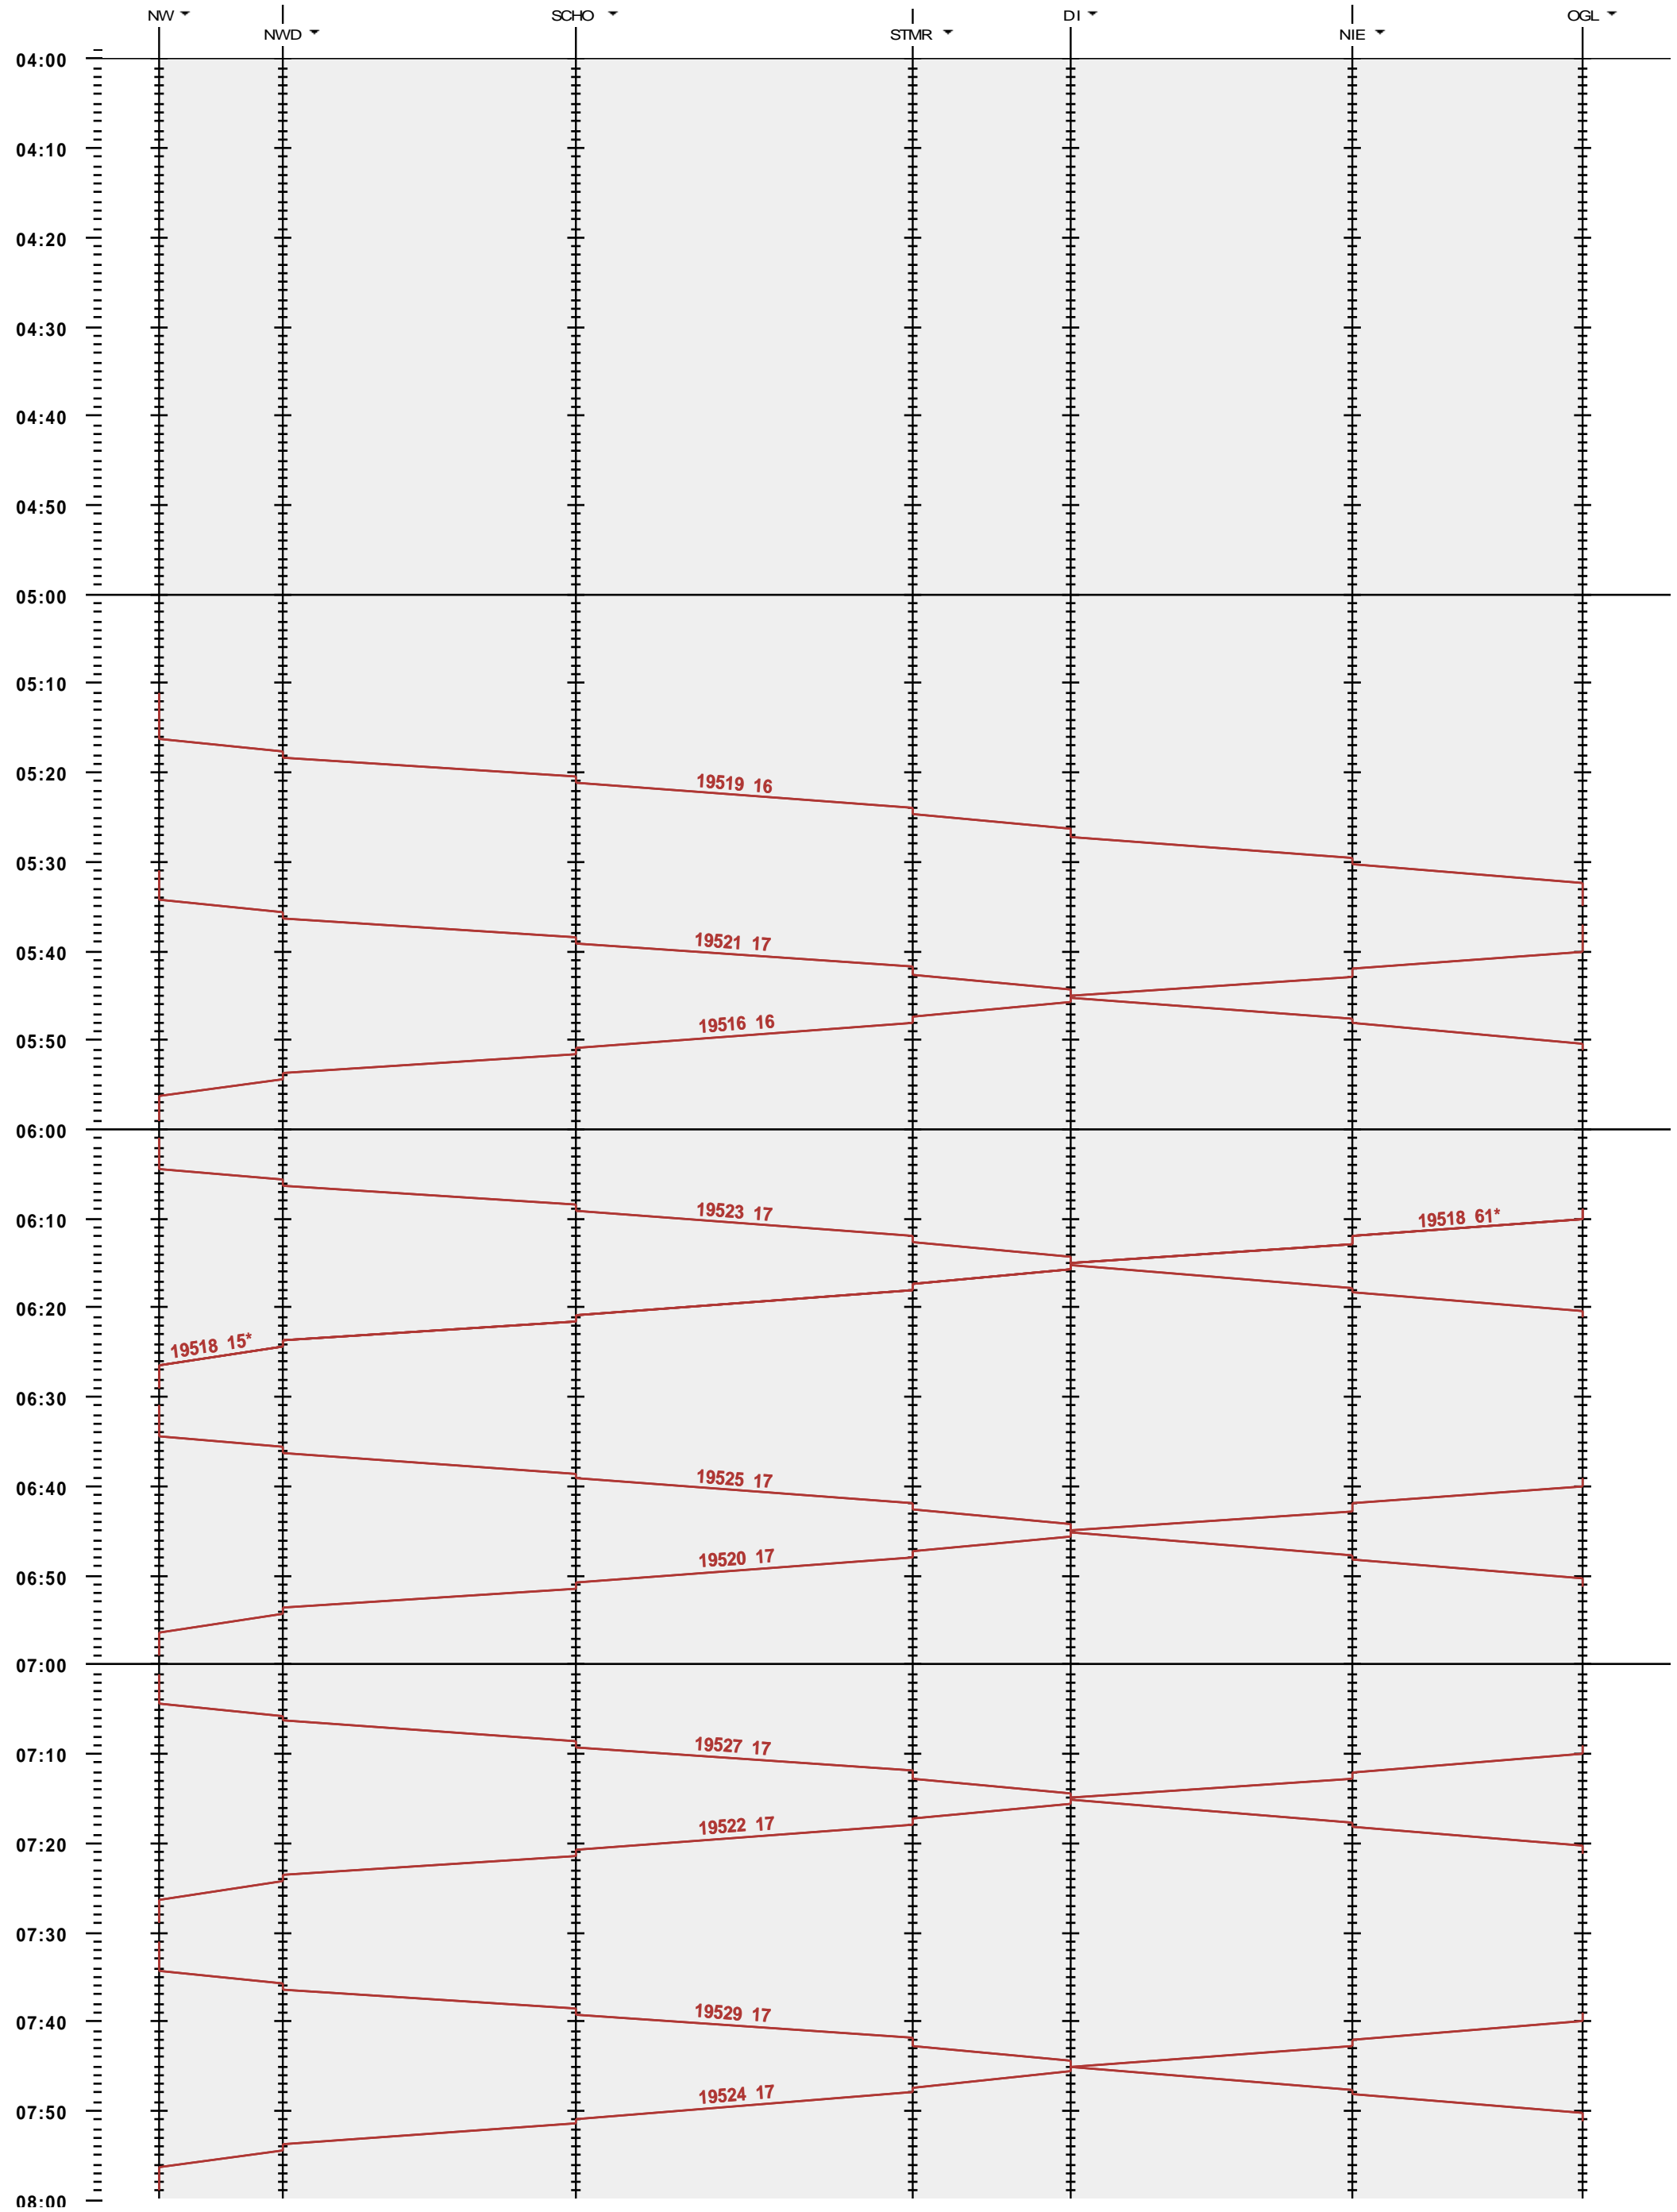

612 - Niederweningen - Oberglatt

Fahrplanperiode 2023 (11.12.2022 - 09.12.2023)
Update
Gültig ab 11.12.2022

612 - Niederweningen - Oberglatt

Fahrplanperiode 2023 (11.12.2022 - 09.12.2023)
 Update
 Gültig ab 11.12.2022