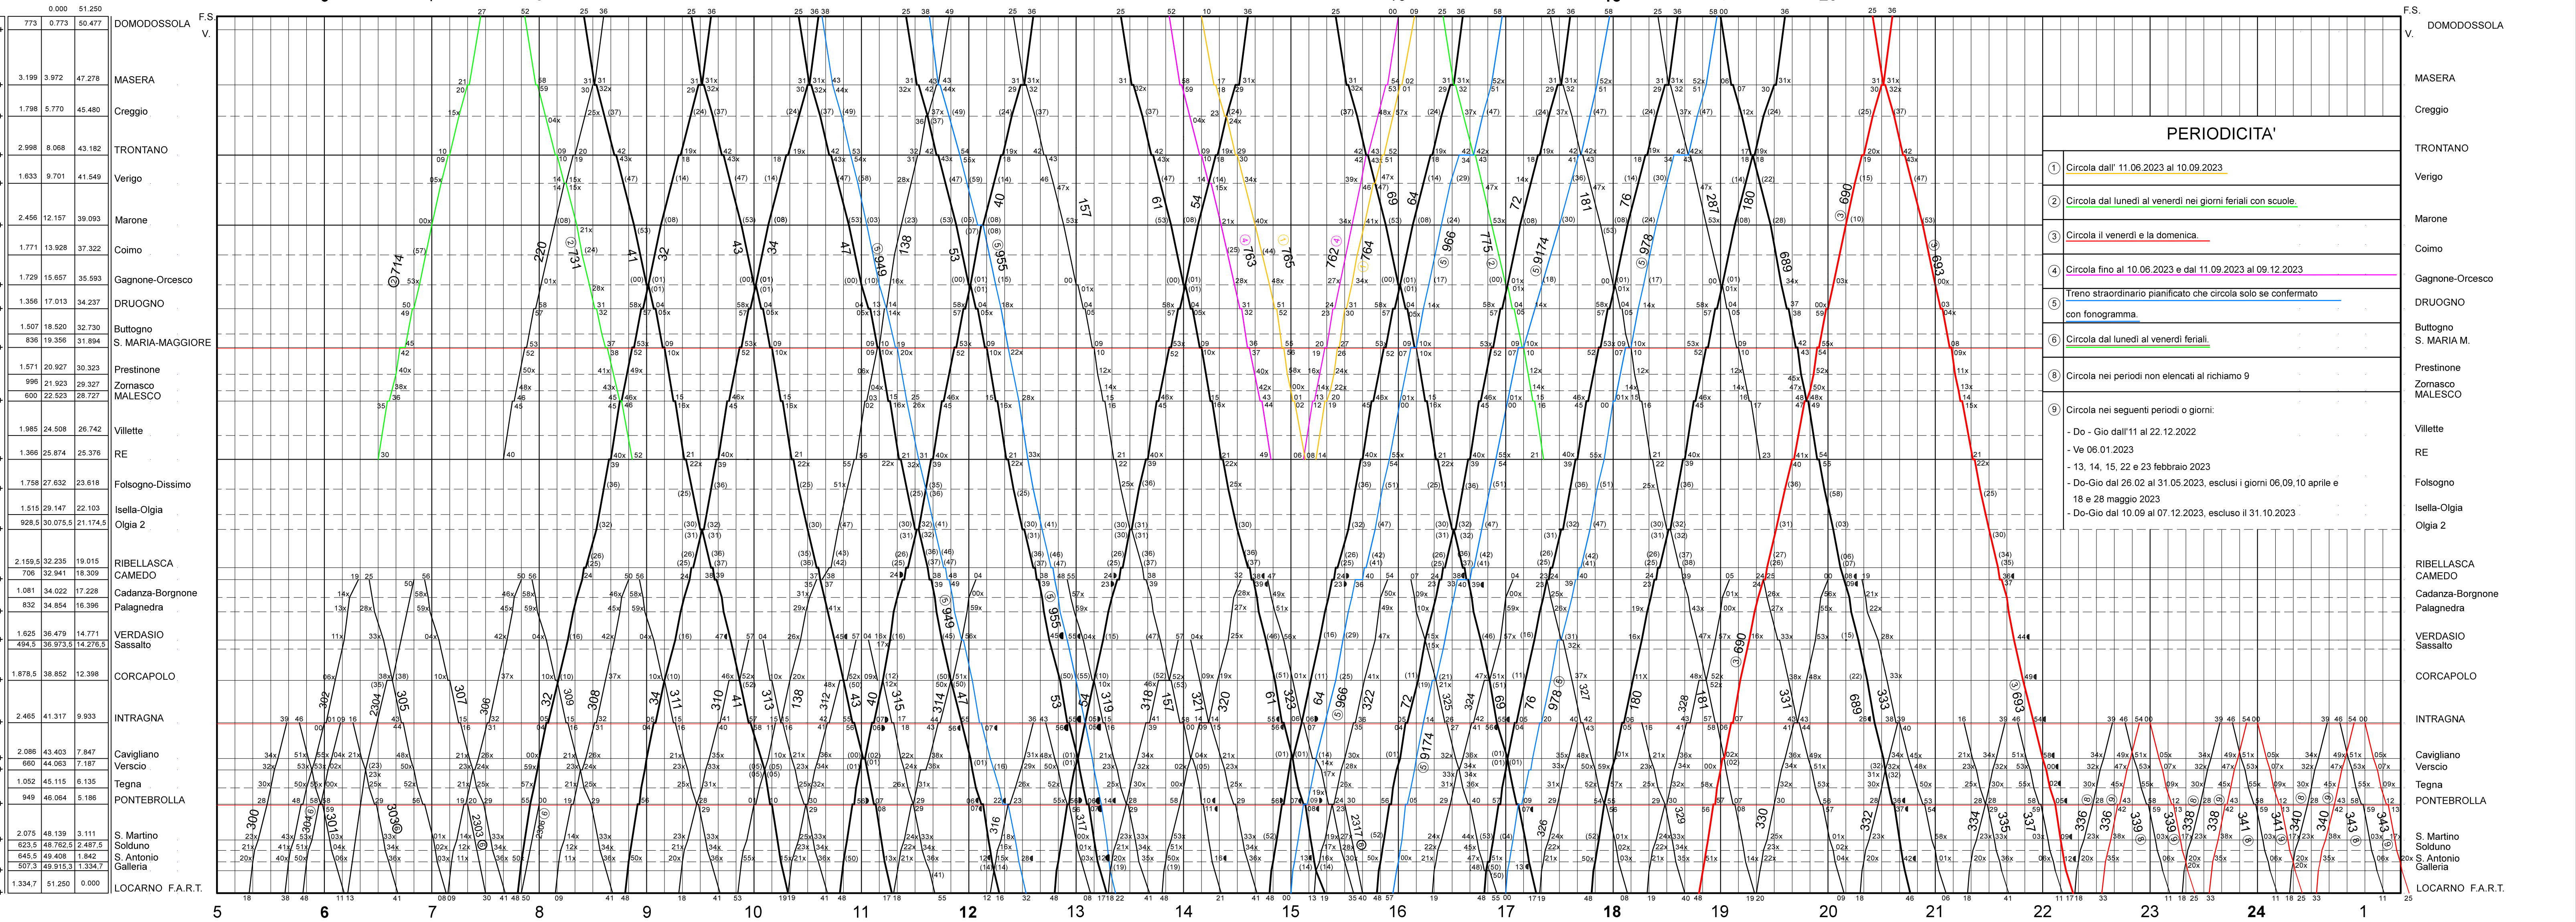

Distanze fra le stazioni	
Distanze progr. da Domodossola	
Distanze progr. da Locarno