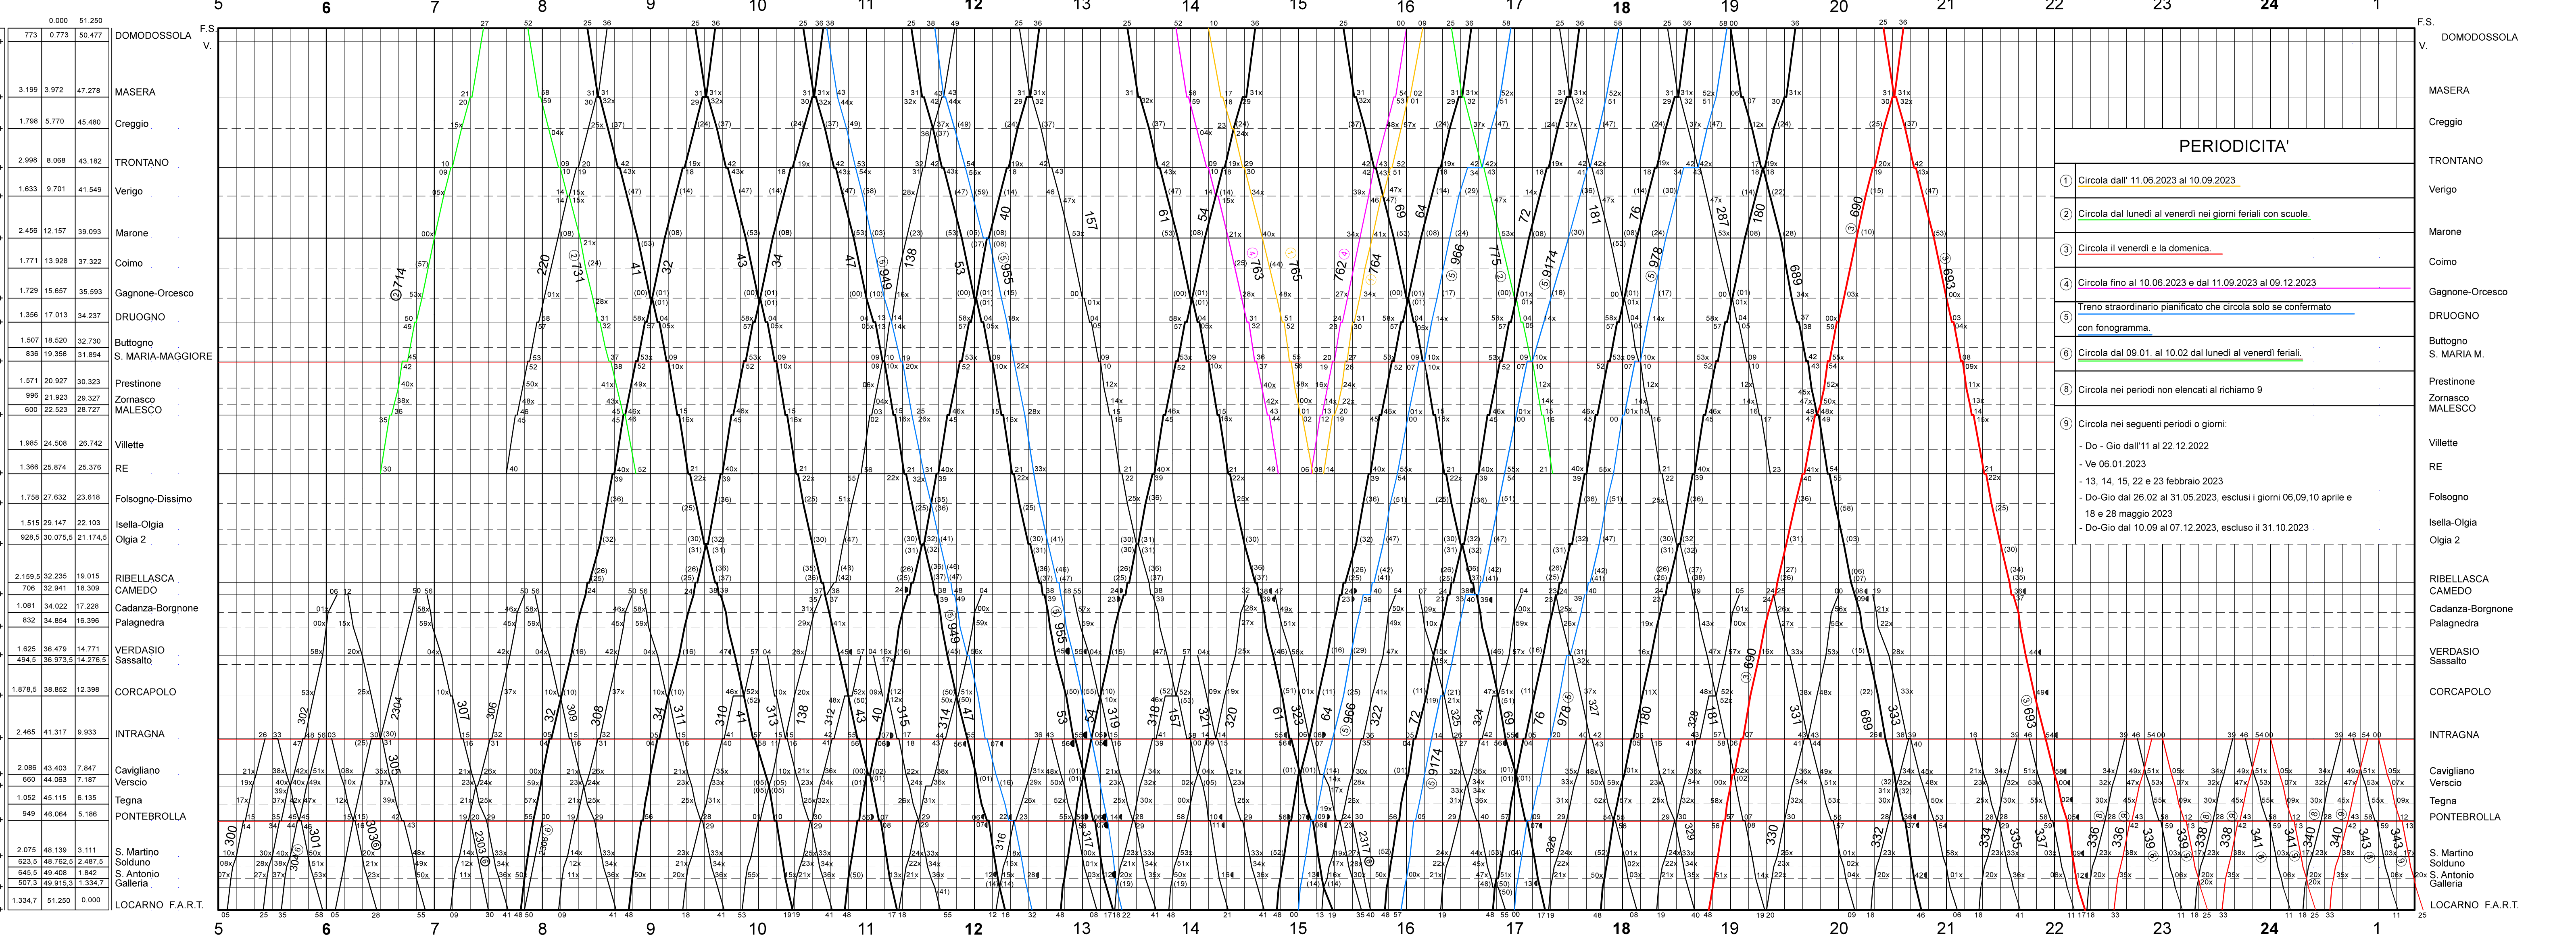

**Distanze fra le stazioni**

Distanza progr. da Domodossola
Distanza progr. da Locarno

**PERIODICITA'**

- 1) Circola dall' 11.06.2023 al 10.09.2023
- 2) Circola dal lunedì al venerdì nei giorni feriali con scuole.
- 3) Circola il venerdì e la domenica.
- 4) Circola fino al 10.06.2023 e dal 11.09.2023 al 09.12.2023
- 5) Treno straordinario pianificato che circola solo se confermato con fonogramma.
- 6) Circola dal lunedì al venerdì feriali.
- 8) Circola nei periodi non elencati al richiamo 9
- 9) Circola nei seguenti periodi o giorni:  
- Do-Gio dal 26.02 al 31.05.2023, **esclusi** i giorni 06.09, 10 aprile e 18 e 28 maggio 2023  
- Do-Gio dal 10.09 al 07.12.2023, **escluso** il 31.10.2023

**Fino al 29.08.2023 nessun treno ferma a S.Martino**  
**La fermata viene ripristinata il 30.08.2023**

- ✕ Fermata a richiesta
- Fermata a richiesta solo per salire
- Fermata a richiesta solo per scendere

**Distanze fra le stazioni**

Distanze progr. da Domodossola

Distanze progr. da Locarno

**PERIODICITA'**

- 1 Circola dall' 11.06.2023 al 10.09.2023
- 2 Circola dal lunedì al venerdì nei giorni feriali con scuole.
- 3 Circola il venerdì e la domenica.
- 4 Circola fino al 10.06.2023 e dal 11.09.2023 al 09.12.2023
- 5 treno straordinario pianificato che circola solo se confermato con fonogramma.
- 6 Circola dal 09.01. al 10.02. dal lunedì al venerdì feriali.
- 8 Circola nei periodi non elencati al richiamo 9
- 9 Circola nei seguenti periodi o giorni:
  - Do - Gio dall'11 al 22.12.2022
  - Ve 06.01.2023
  - 13, 14, 15, 22 e 23 febbraio 2023
  - Do-Gio dal 26.02 al 31.05.2023, esclusi i giorni 06.09, 10 aprile e 18 e 28 maggio 2023
  - Do-Gio dal 10.09 al 07.12.2023, escluso il 31.10.2023

- ✕ Fermata a richiesta
- Fermata a richiesta solo per salire
- Fermata a richiesta solo per scendere

Altitudine sul mare	
Tronco italiano CPN 376.86	
Tronco svizzero CPN 373.60	
metri	

Profilo longitudinale