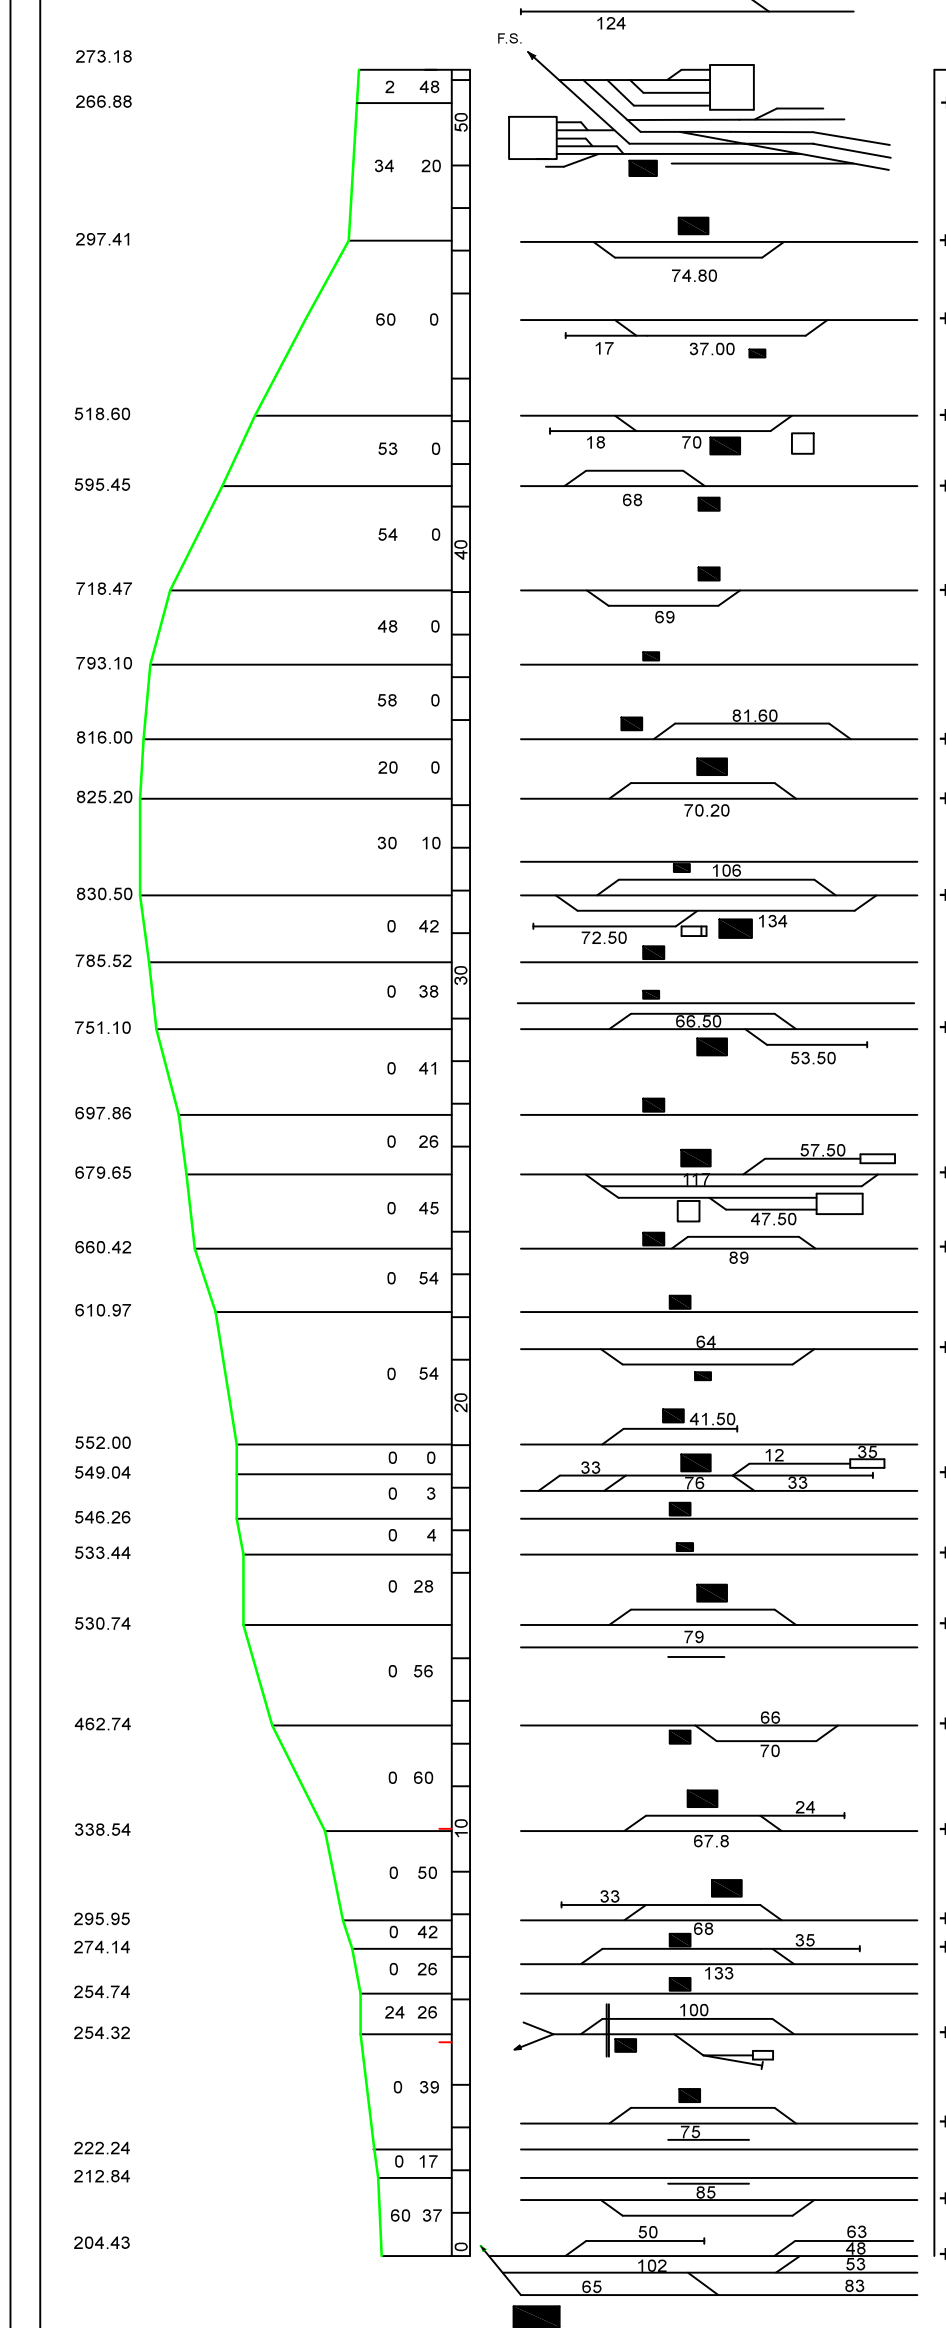

**Distanze fra le stazioni**

Distanza progr. da Domodossola
Distanza progr. da Locarno

**PERIODICITA'**

- 1) Circola dall' 11.06.2023 al 10.09.2023
- 2) Circola dal lunedì al venerdì nei giorni feriali con scuole.
- 3) Circola il venerdì e la domenica.
- 4) Circola fino al 10.06.2023 e dal 11.09.2023 al 09.12.2023
- 5) Treno straordinario pianificato che circola solo se confermato con fonogramma.
- 6) Circola dal lunedì al venerdì feriali.
- 8) Circola nei periodi non elencati al richiamo 9
- 9) Circola nei seguenti periodi o giorni:  
- Do-Gio dal 26.02 al 31.05.2023, **esclusi** i giorni 06.09, 10 aprile e 18 e 28 maggio 2023  
- Do-Gio dal 10.09 al 07.12.2023, **escluso** il 31.10.2023

**Distanze fra le stazioni**

Distanze progr. da Domodossola

Distanze progr. da Locarno

**PERIODICITA'**

- 1 Circola dall' 11.06.2023 al 10.09.2023
- 2 Circola dal lunedì al venerdì nei giorni feriali con scuole.
- 3 Circola il venerdì e la domenica.
- 4 Circola fino al 10.06.2023 e dal 11.09.2023 al 09.12.2023
- 5 treno straordinario pianificato che circola solo se confermato con fonogramma.
- 6 Circola dal 09.01. al 10.02. dal lunedì al venerdì feriali.
- 8 Circola nei periodi non elencati al richiamo 9
- 9 Circola nei seguenti periodi o giorni:
  - Do - Gio dall'11 al 22.12.2022
  - Ve 06.01.2023
  - 13, 14, 15, 22 e 23 febbraio 2023
  - Do-Gio dal 26.02 al 31.05.2023, esclusi i giorni 06.09, 10 aprile e 18 e 28 maggio 2023
  - Do-Gio dal 10.09 al 07.12.2023, escluso il 31.10.2023

- ✕ Fermata a richiesta
- Fermata a richiesta solo per salire
- Fermata a richiesta solo per scendere

Altitudine sul mare	
Tronco italiano CPN 376.86	
Tronco svizzero CPN 373.60	
metri	

Profilo longitudinale