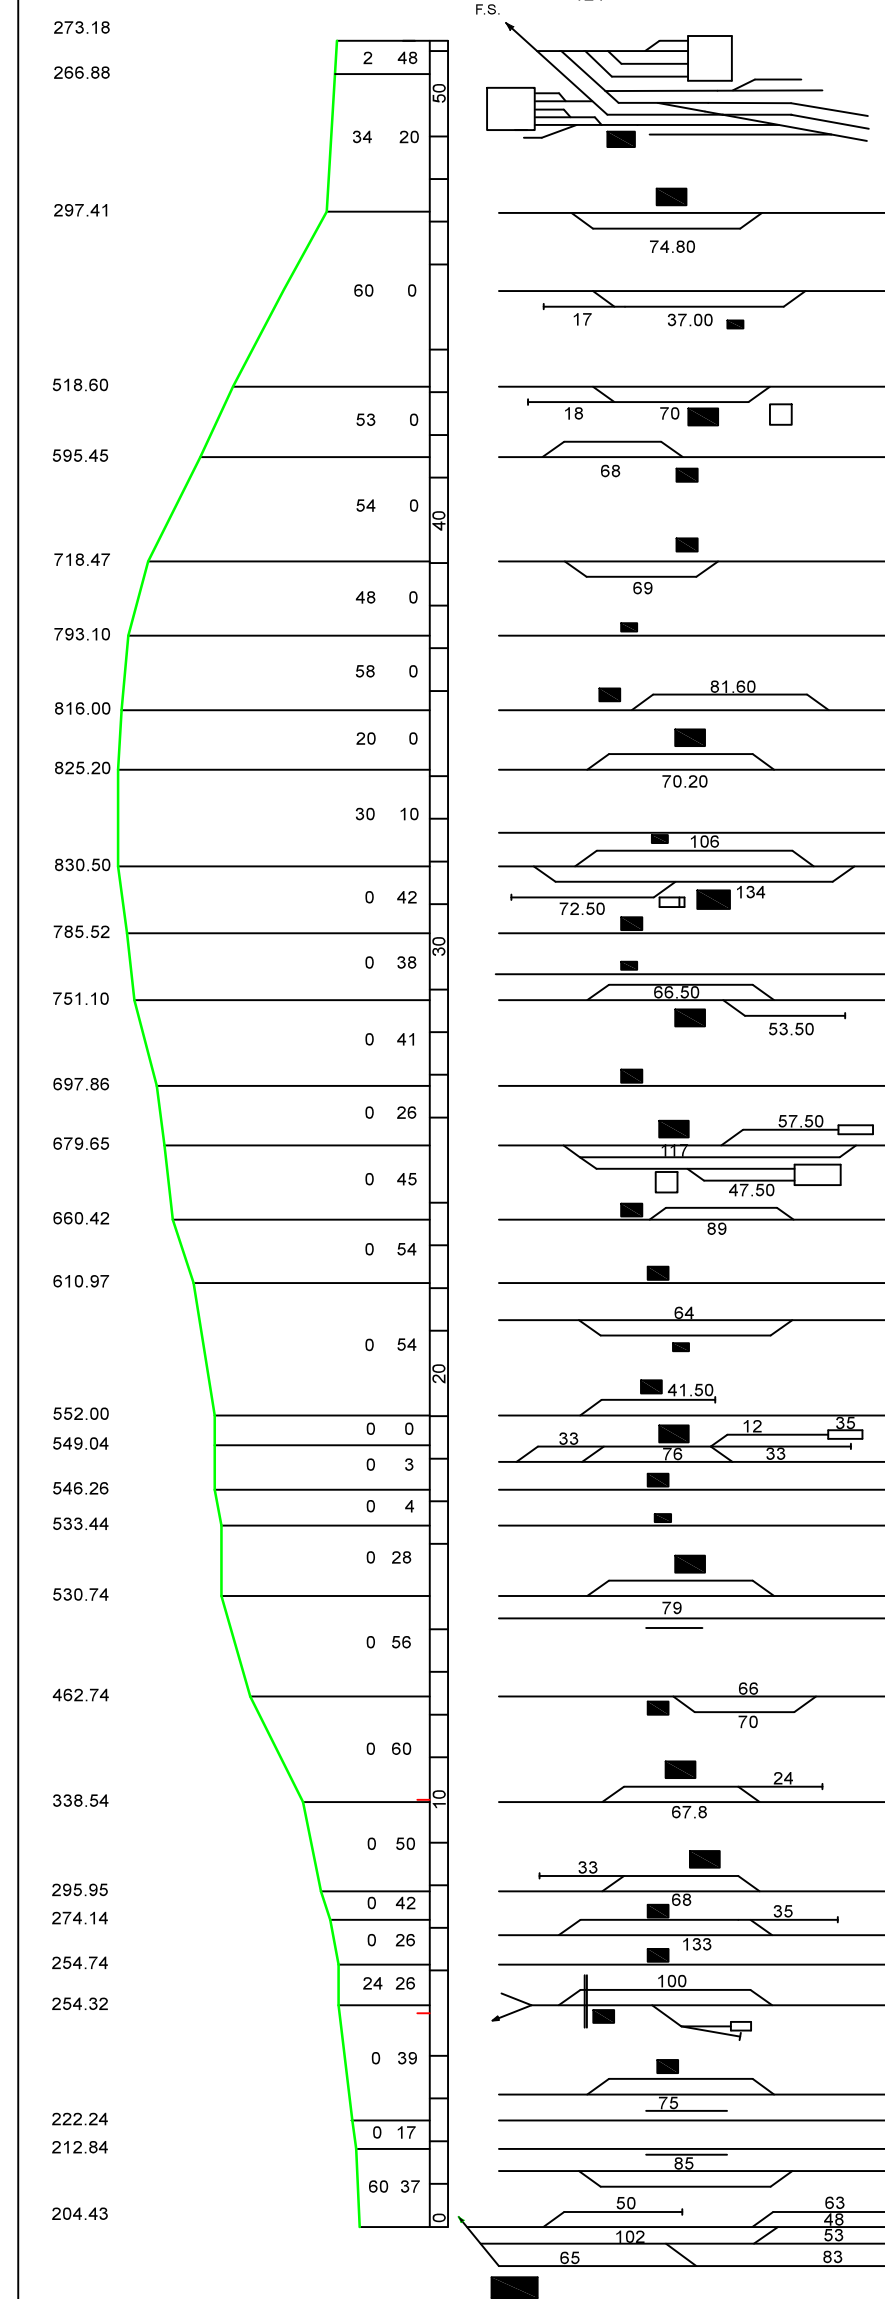

Altitudine sul mare	
Tronco italiano CPN 376.86	
Tronco svizzero CPN 373.60	
metri	

Profilo longitudinale

Discesa massima %
Ascesa massima %
Pendenza km