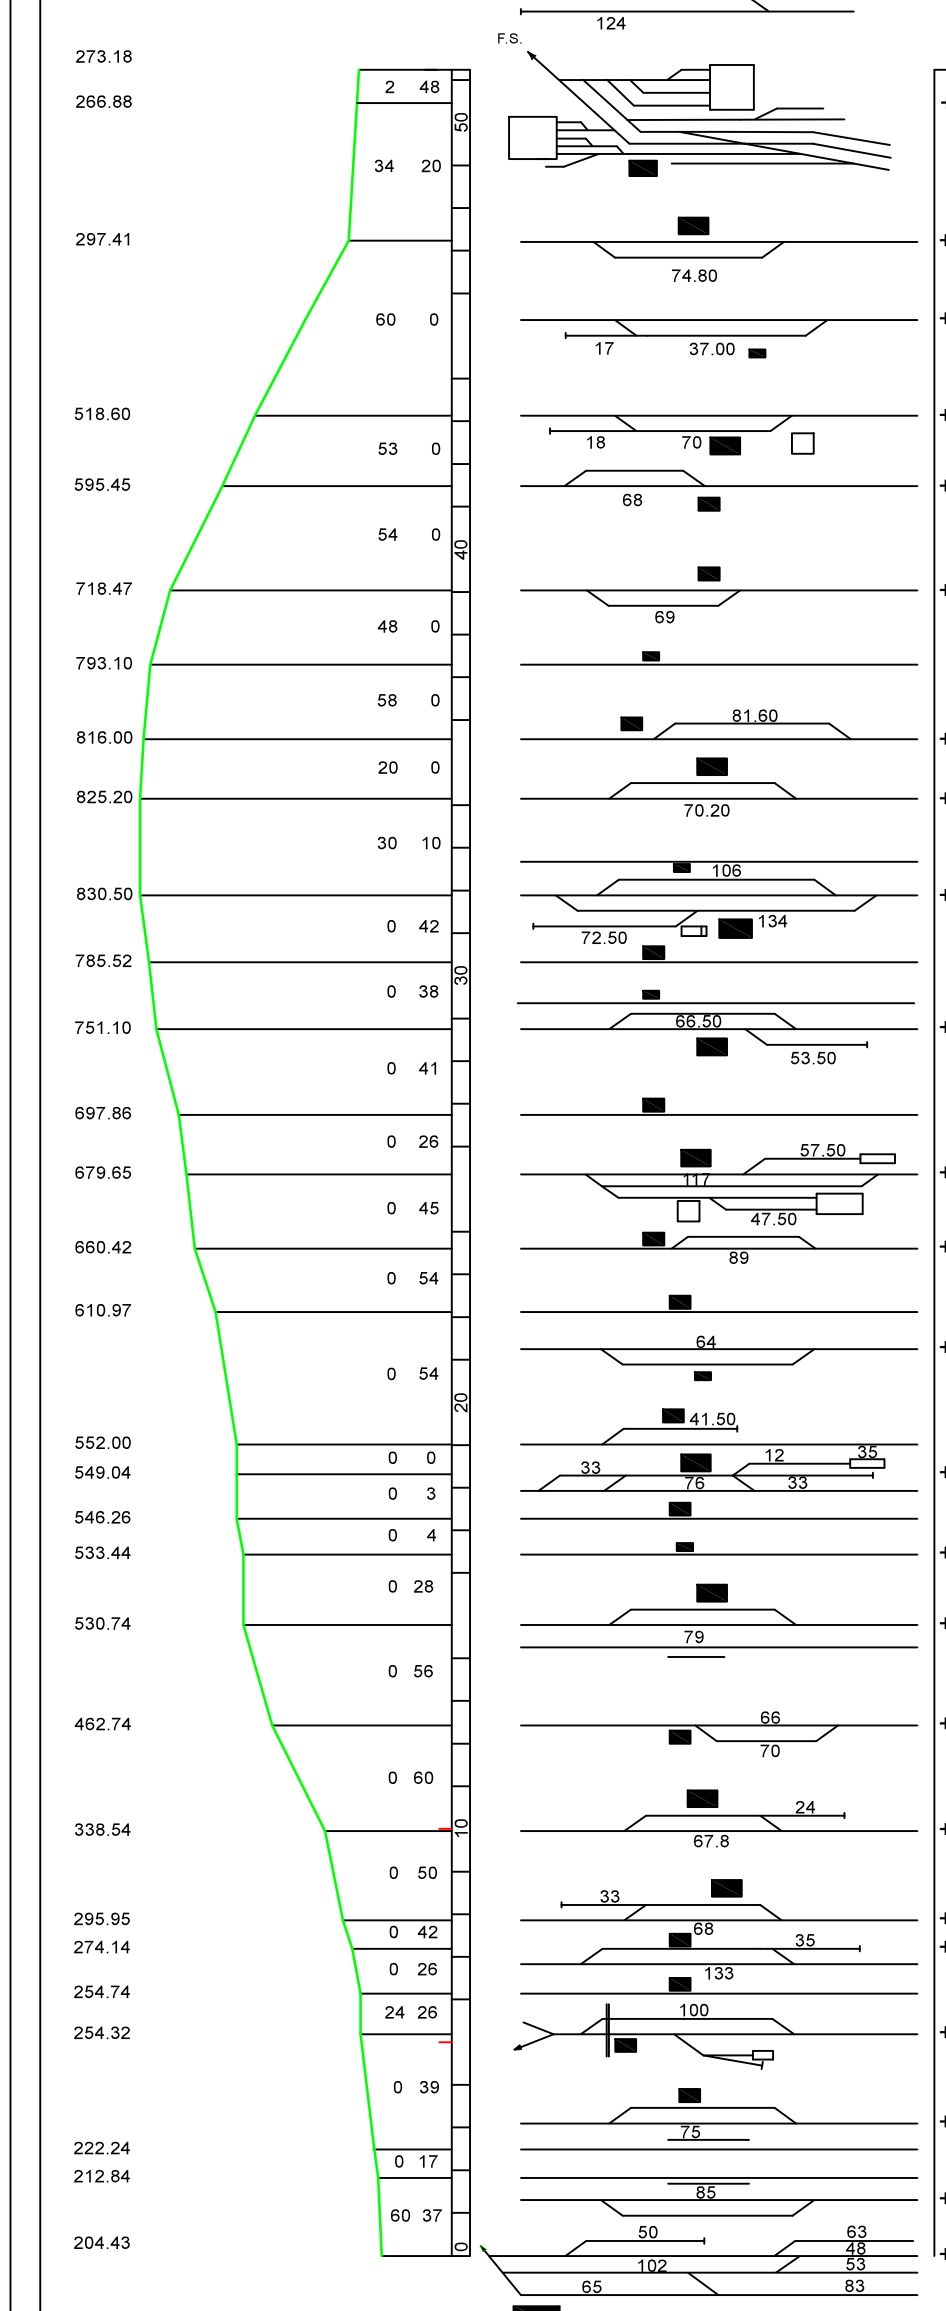

**Distanze fra le stazioni**

Distanza progr. da Domodossola
Distanza progr. da Locarno

**PERIODICITA'**

- 1) Circola dall' 11.06.2023 al 10.09.2023
- 2) Circola dal lunedì al venerdì nei giorni feriali con scuole.
- 3) Circola il venerdì e la domenica.
- 4) Circola fino al 10.06.2023 e dal 11.09.2023 al 09.12.2023
- 5) Treno straordinario pianificato che circola solo se confermato con fonogramma.
- 6) Circola dal lunedì al venerdì feriali.
- 8) Circola nei periodi non elencati al richiamo 9
- 9) Circola nei seguenti periodi o giorni:  
- Do-Gio dal 26.02 al 31.05.2023, **esclusi** i giorni 06.09, 10 aprile e 18 e 28 maggio 2023  
- Do-Gio dal 10.09 al 07.12.2023, **escluso** il 31.10.2023

**Distanze fra le stazioni**

Distanze progr. da Domodossola

Distanze progr. da Locarno

**PERIODICITA'**

- 1 Circola dall' 11.06.2023 al 10.09.2023
- 2 Circola dal lunedì al venerdì nei giorni feriali con scuole.
- 3 Circola il venerdì e la domenica.
- 4 Circola fino al 10.06.2023 e dal 11.09.2023 al 09.12.2023
- 5 treno straordinario pianificato che circola solo se confermato con fonogramma.
- 6 Circola dal 09.01. al 10.02. dal lunedì al venerdì feriali.
- 8 Circola nei periodi non elencati al richiamo 9
- 9 Circola nei seguenti periodi o giorni:
  - Do - Gio dall'11 al 22.12.2022
  - Ve 06.01.2023
  - 13, 14, 15, 22 e 23 febbraio 2023
  - Do-Gio dal 26.02 al 31.05.2023, esclusi i giorni 06.09, 10 aprile e 18 e 28 maggio 2023
  - Do-Gio dal 10.09 al 07.12.2023, escluso il 31.10.2023

- ✕ Fermata a richiesta
- Fermata a richiesta solo per salire
- Fermata a richiesta solo per scendere

Altitudine sul mare	
Tronco italiano CPN 376.86	
Tronco svizzero CPN 373.60	
metri	

Profilo longitudinale