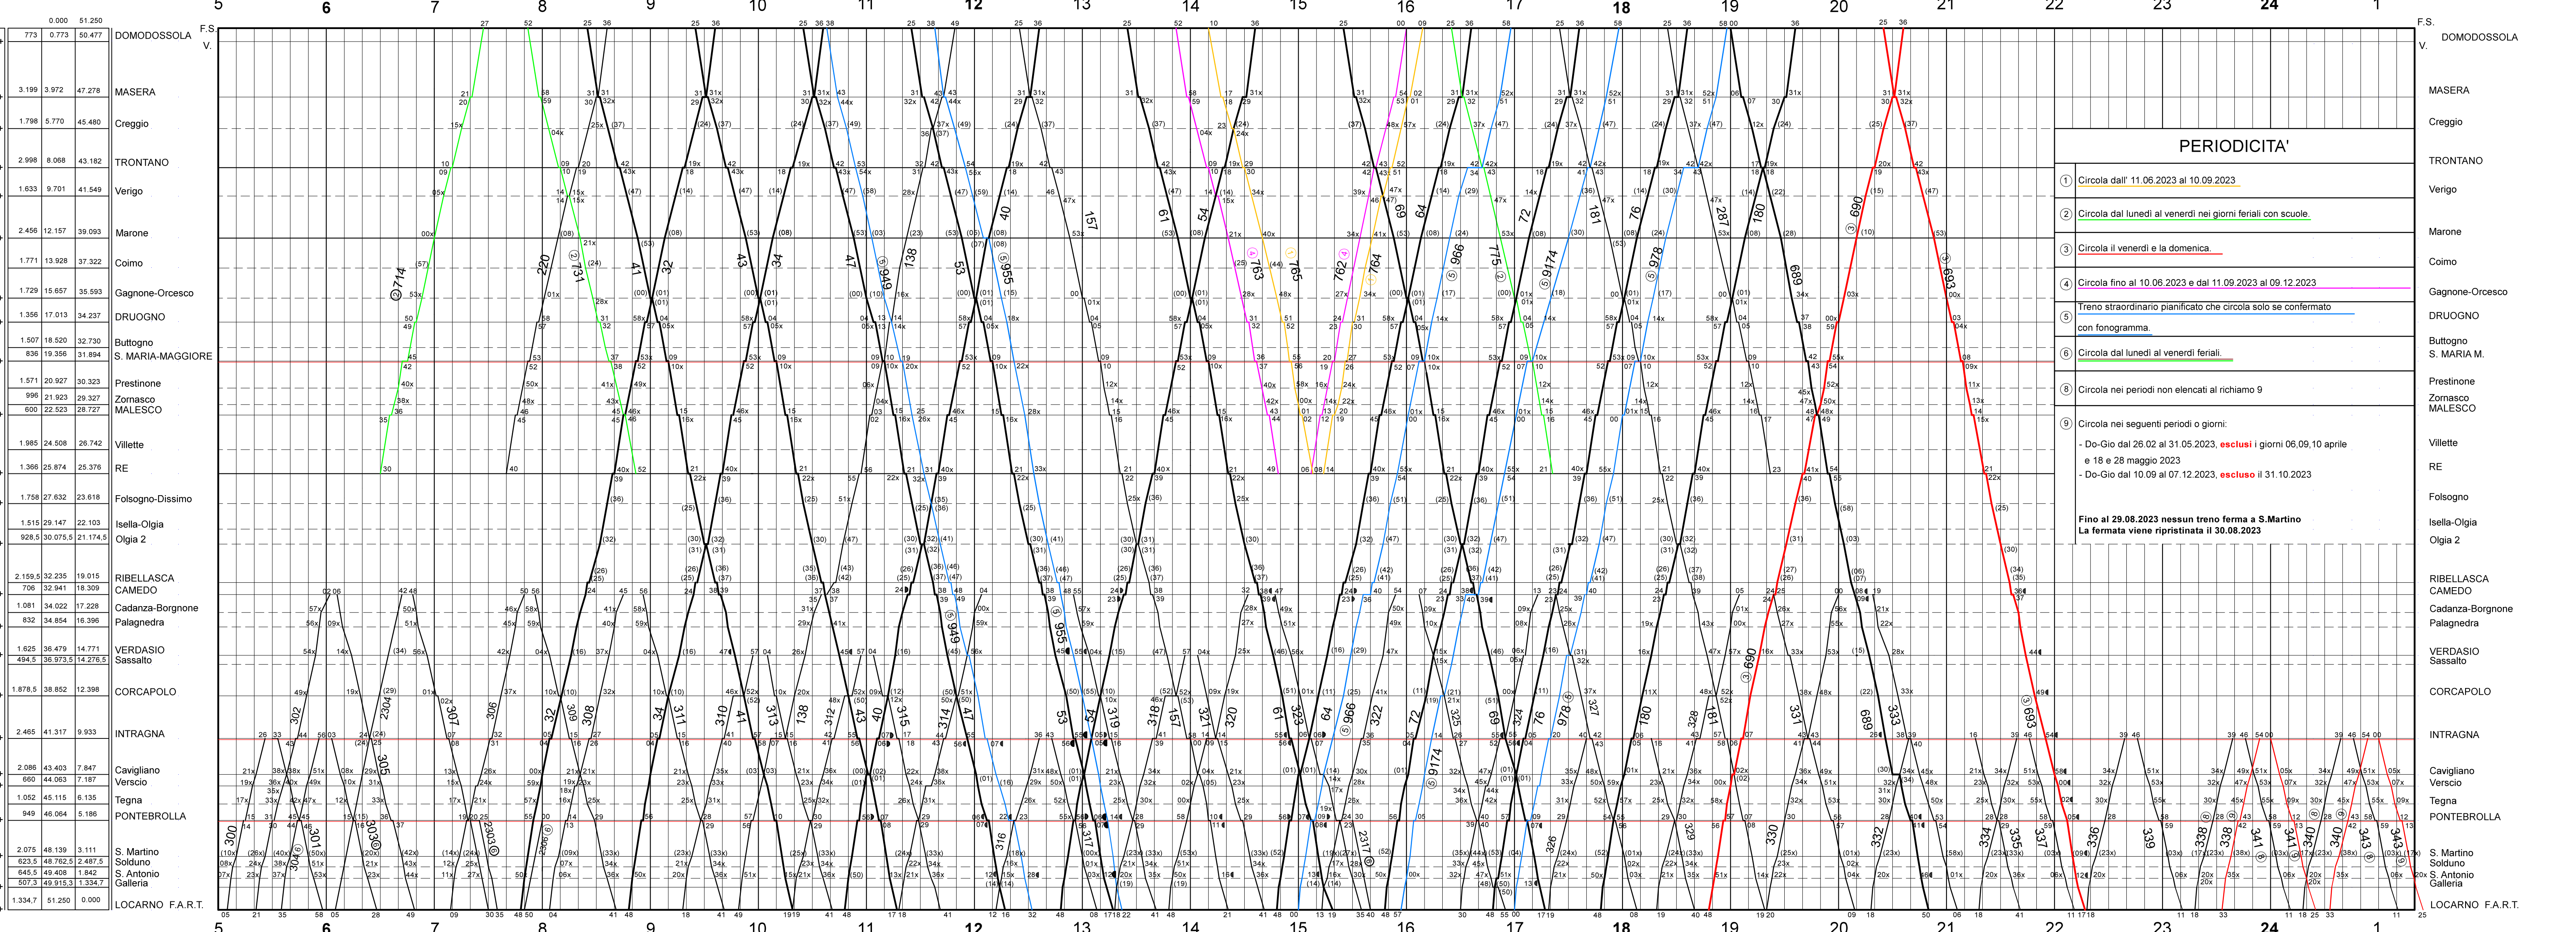

**Distanze fra le stazioni**

Distanza progr. da Domodossola
Distanza progr. da Locarno

**PERIODICITA'**

- 1) Circola dall' 11.06.2023 al 10.09.2023
- 2) Circola dal lunedì al venerdì nei giorni feriali con scuole.
- 3) Circola il venerdì e la domenica.
- 4) Circola fino al 10.06.2023 e dal 11.09.2023 al 09.12.2023
- 5) Treno straordinario pianificato che circola solo se confermato con fonogramma.
- 6) Circola dal lunedì al venerdì feriali.
- 8) Circola nei periodi non elencati al richiamo 9
- 9) Circola nei seguenti periodi o giorni:  
- Do-Gio dal 26.02 al 31.05.2023, **esclusi** i giorni 06.09, 10 aprile e 18 e 28 maggio 2023  
- Do-Gio dal 10.09 al 07.12.2023, **escluso** il 31.10.2023

**Distanze fra le stazioni**

Distanze progr. da Domodossola

Distanze progr. da Locarno

**PERIODICITA'**

- 1 Circola dall' 11.06.2023 al 10.09.2023
- 2 Circola dal lunedì al venerdì nei giorni feriali con scuole.
- 3 Circola il venerdì e la domenica.
- 4 Circola fino al 10.06.2023 e dal 11.09.2023 al 09.12.2023
- 5 treno straordinario pianificato che circola solo se confermato con fonogramma.
- 6 Circola dal 09.01. al 10.02. dal lunedì al venerdì feriali.
- 8 Circola nei periodi non elencati al richiamo 9
- 9 Circola nei seguenti periodi o giorni:
  - Do - Gio dall'11 al 22.12.2022
  - Ve 06.01.2023
  - 13, 14, 15, 22 e 23 febbraio 2023
  - Do-Gio dal 26.02 al 31.05.2023, esclusi i giorni 06.09, 10 aprile e 18 e 28 maggio 2023
  - Do-Gio dal 10.09 al 07.12.2023, escluso il 31.10.2023

- ✕ Fermata a richiesta
- Fermata a richiesta solo per salire
- Fermata a richiesta solo per scendere

Altitudine sul mare	
Tronco italiano CPN 376.86	
Tronco svizzero CPN 373.60	
metri	

Profilo longitudinale