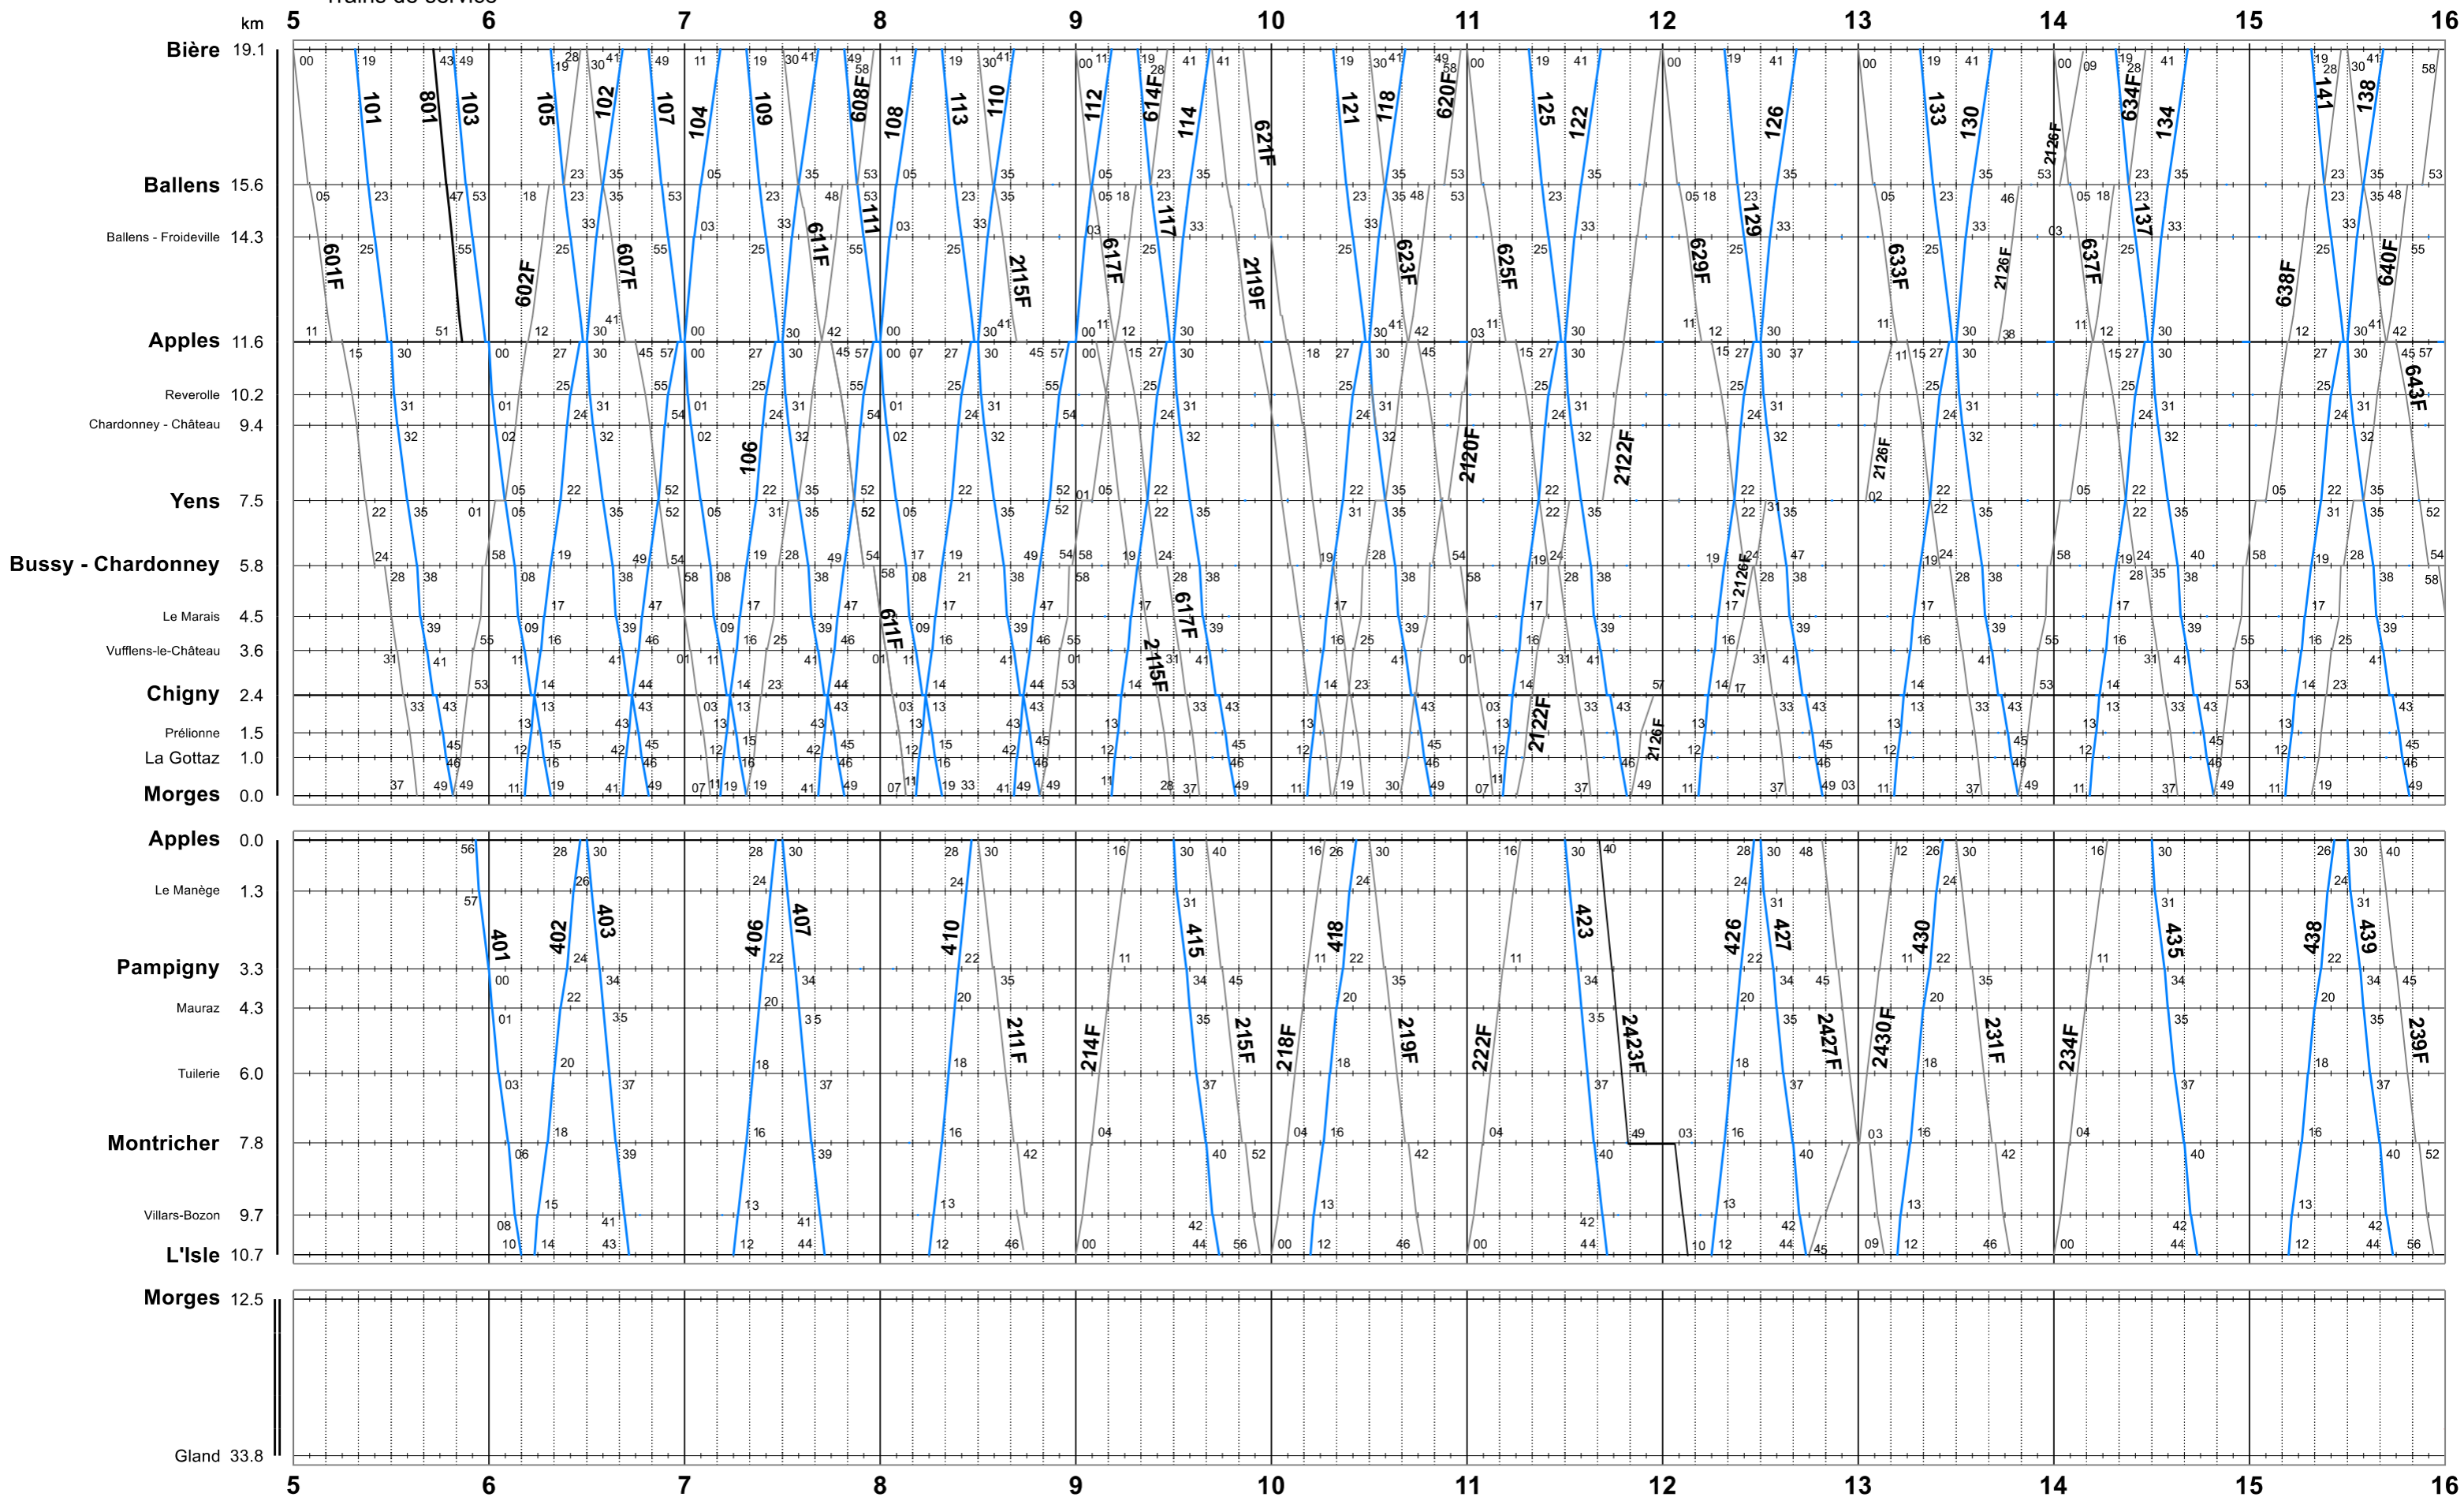

# MBC: Horaire du 11 décembre 2022 au 09 décembre 2023

Lundi à Vendredi

- Trains voyageurs réguliers
- Trains de marchandises réguliers de graviers
- Trains facultatifs
- Trains de service

(56+) Uniquement les nuits VE/SA et SA/DI  
 (74) Uniquement les nuits DI/LU à JE/VE  
 (205) Uniquement les mardi et vendredi  
 (134) Uniquement les lundi mercredi et jeudi

# MBC: Horaire du 11 décembre 2022 au 09 décembre 2023

- Trains voyageurs réguliers
- Trains de marchandises réguliers de graviers
- Trains facultatifs
- Trains de service

(56+) Uniquement les nuits VE/SA et SA/DI  
 (74) Uniquement les nuits DI/LU à JE/VE