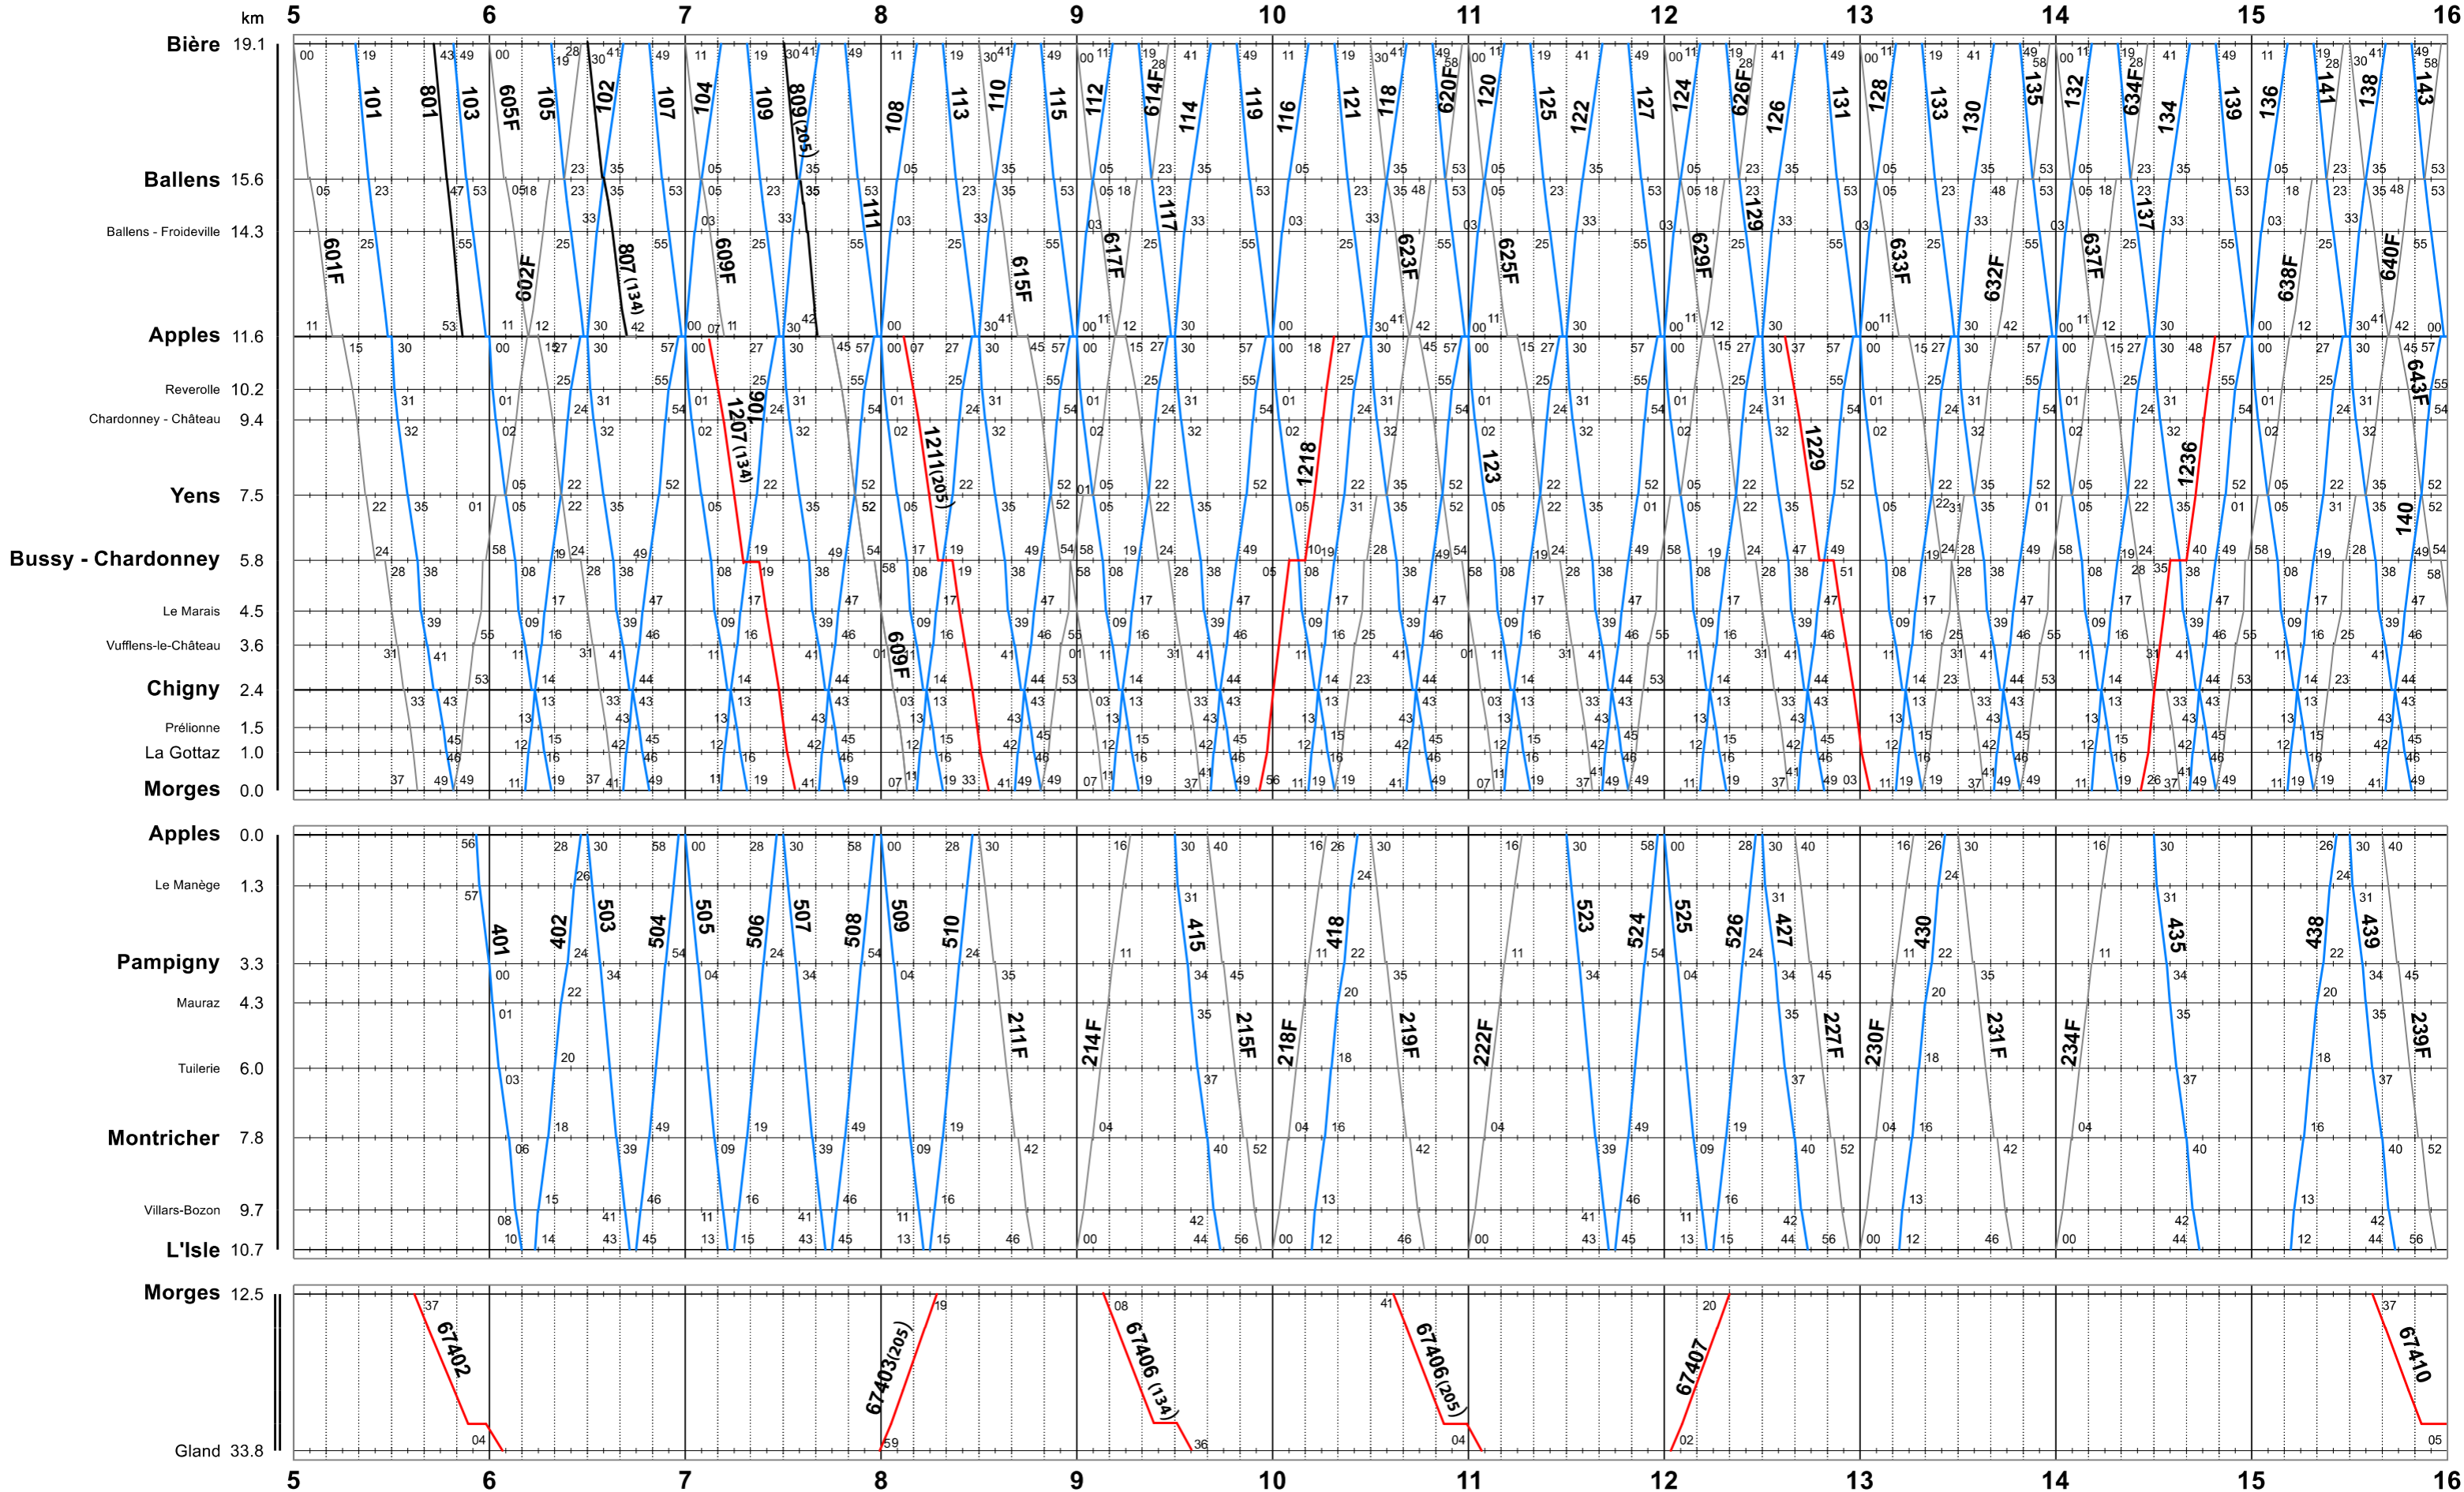

# MBC: Horaire du 11 décembre 2022 au 09 décembre 2023

Lundi à Vendredi

- Trains voyageurs réguliers
- Trains de marchandises réguliers de graviers
- Trains facultatifs
- Trains de service

(56+) Uniquement les nuits VE/SA et SA/DI  
 (74) Uniquement les nuits DI/LU à JE/VE  
 (205) Uniquement les mardi et vendredi  
 (134) Uniquement les lundi mercredi et jeudi

# MBC: Horaire du 11 décembre 2022 au 09 décembre 2023

- Trains voyageurs réguliers
- Trains de marchandises réguliers de graviers
- Trains facultatifs
- Trains de service

(56+) Uniquement les nuits VE/SA et SA/DI  
 (74) Uniquement les nuits DI/LU à JE/VE