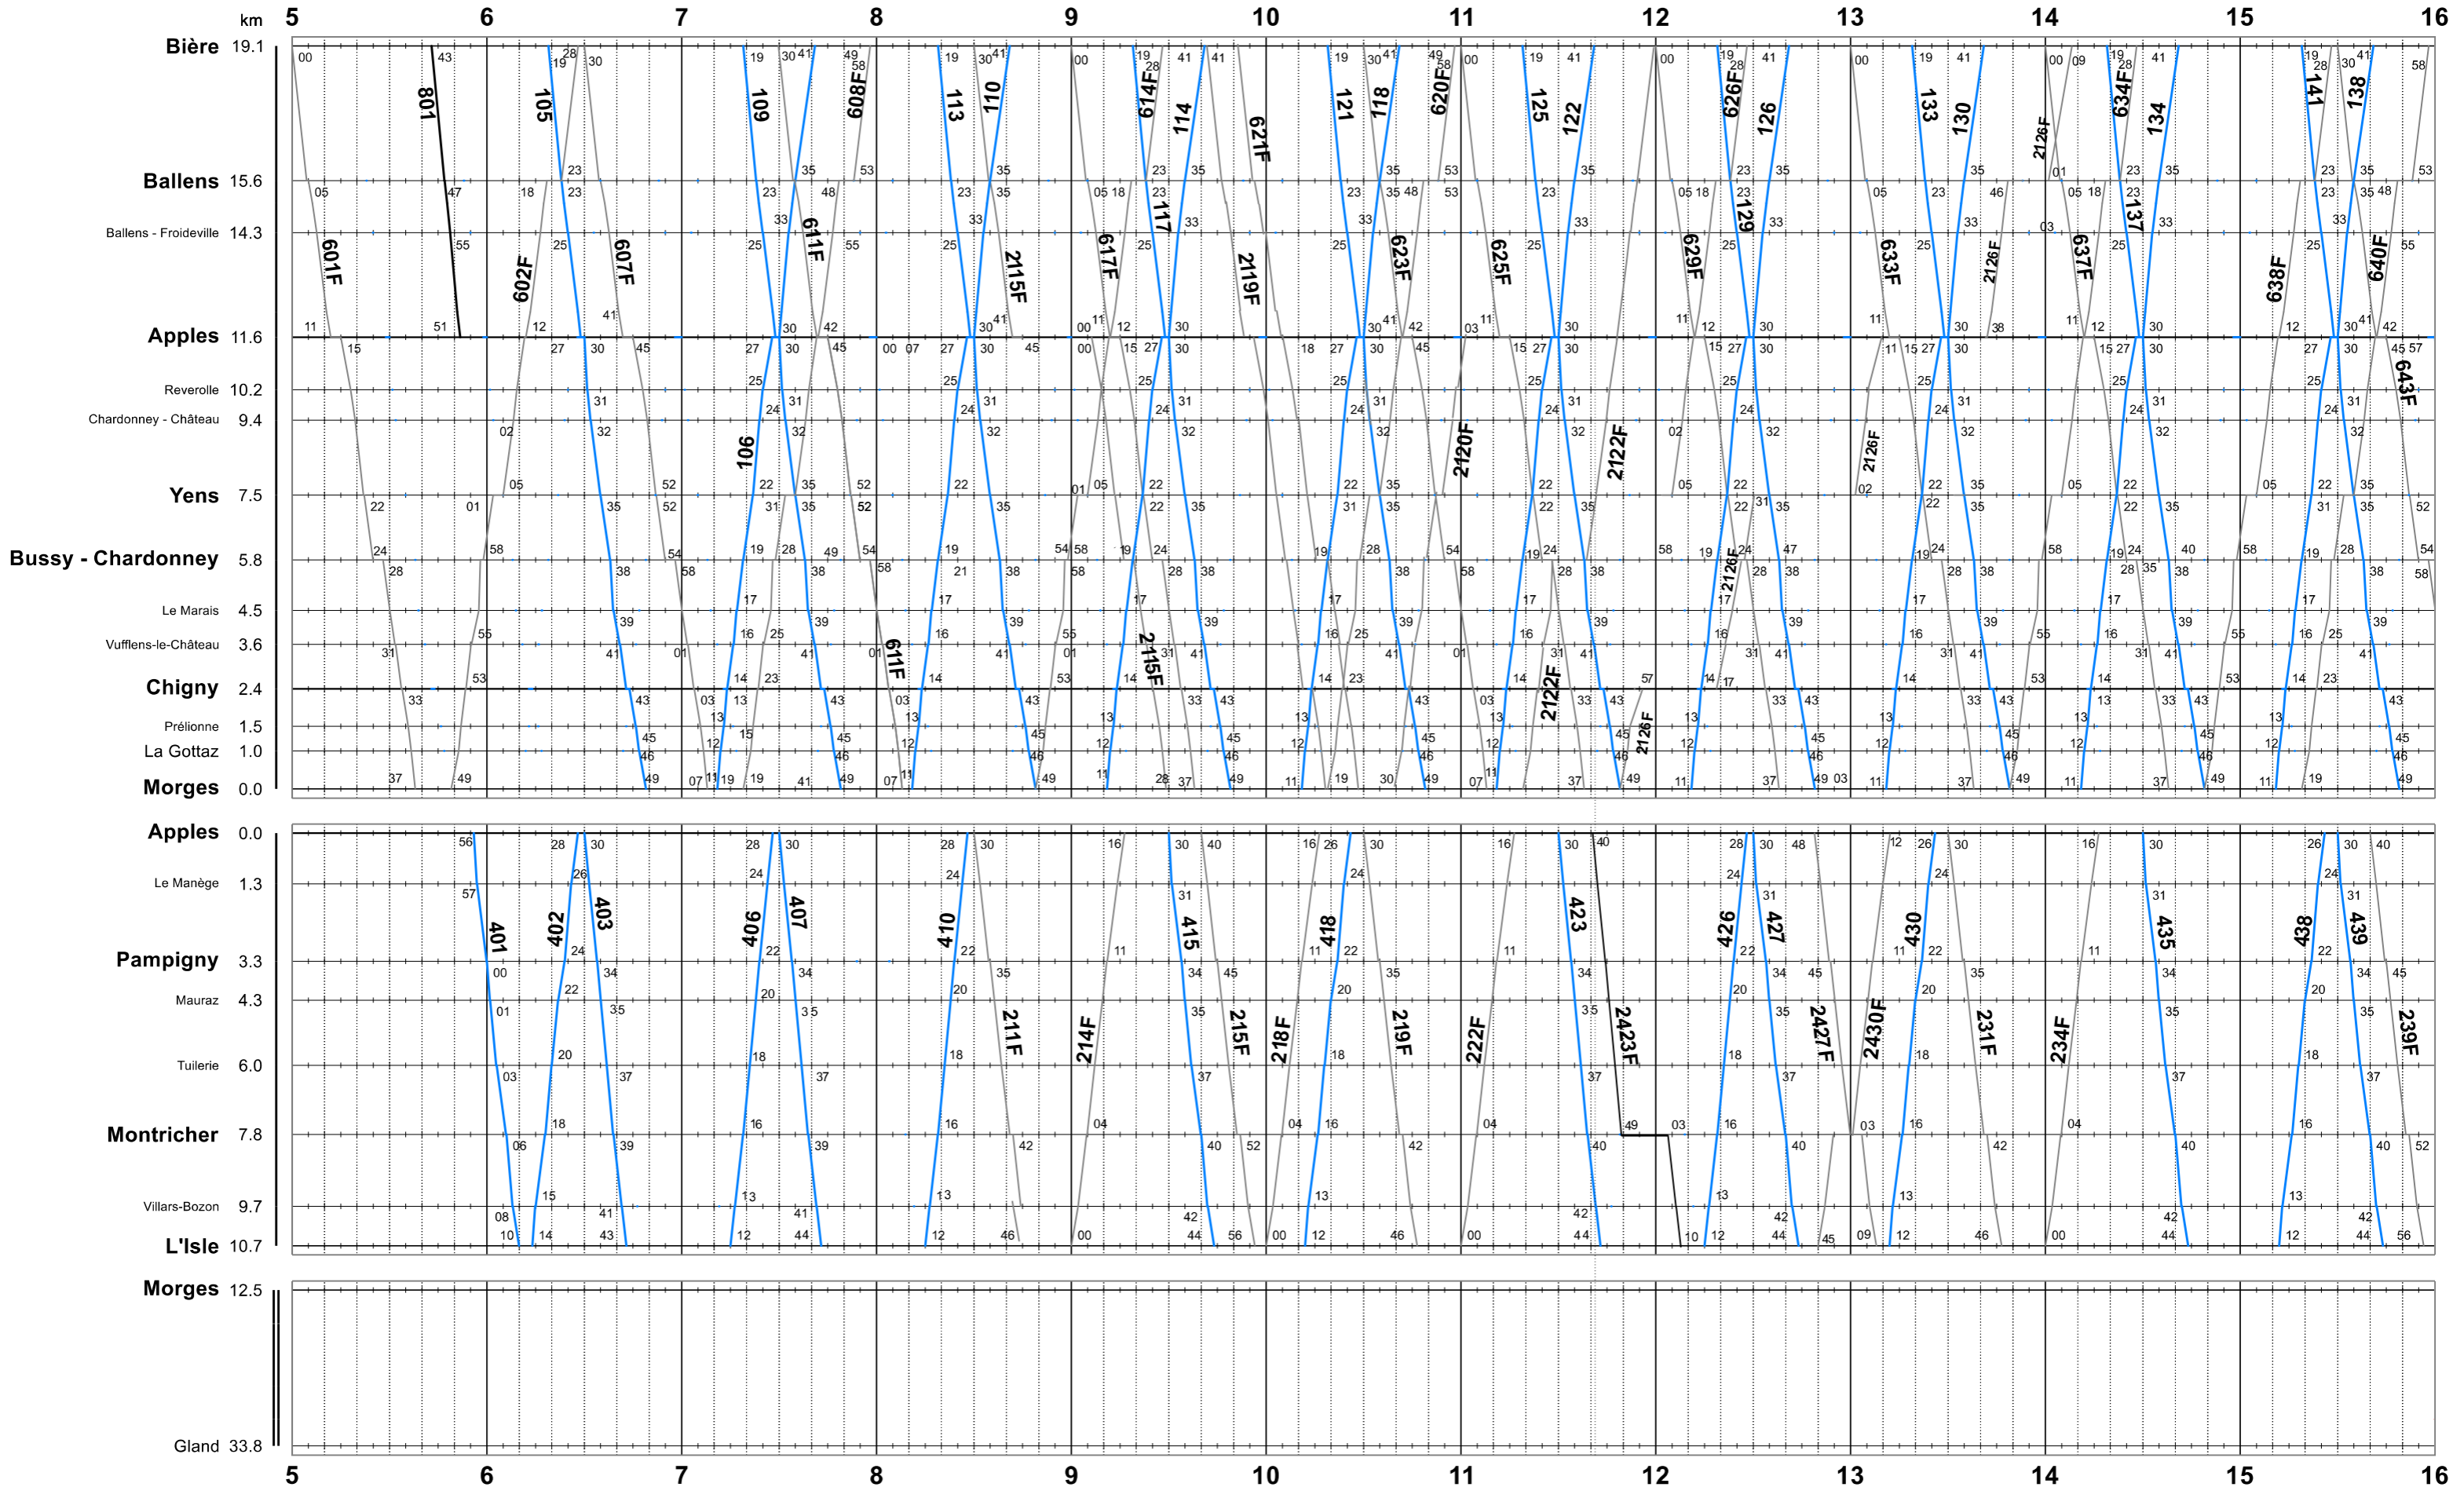

# MBC: Horaire du 11 décembre 2022 au 09 décembre 2023

- Trains voyageurs réguliers
- Trains de marchandises réguliers de graviers
- Trains facultatifs
- Trains de service

(56+) Uniquement les nuits VE/SA et SA/DI  
 (74) Uniquement les nuits DI/LU à JE/VE