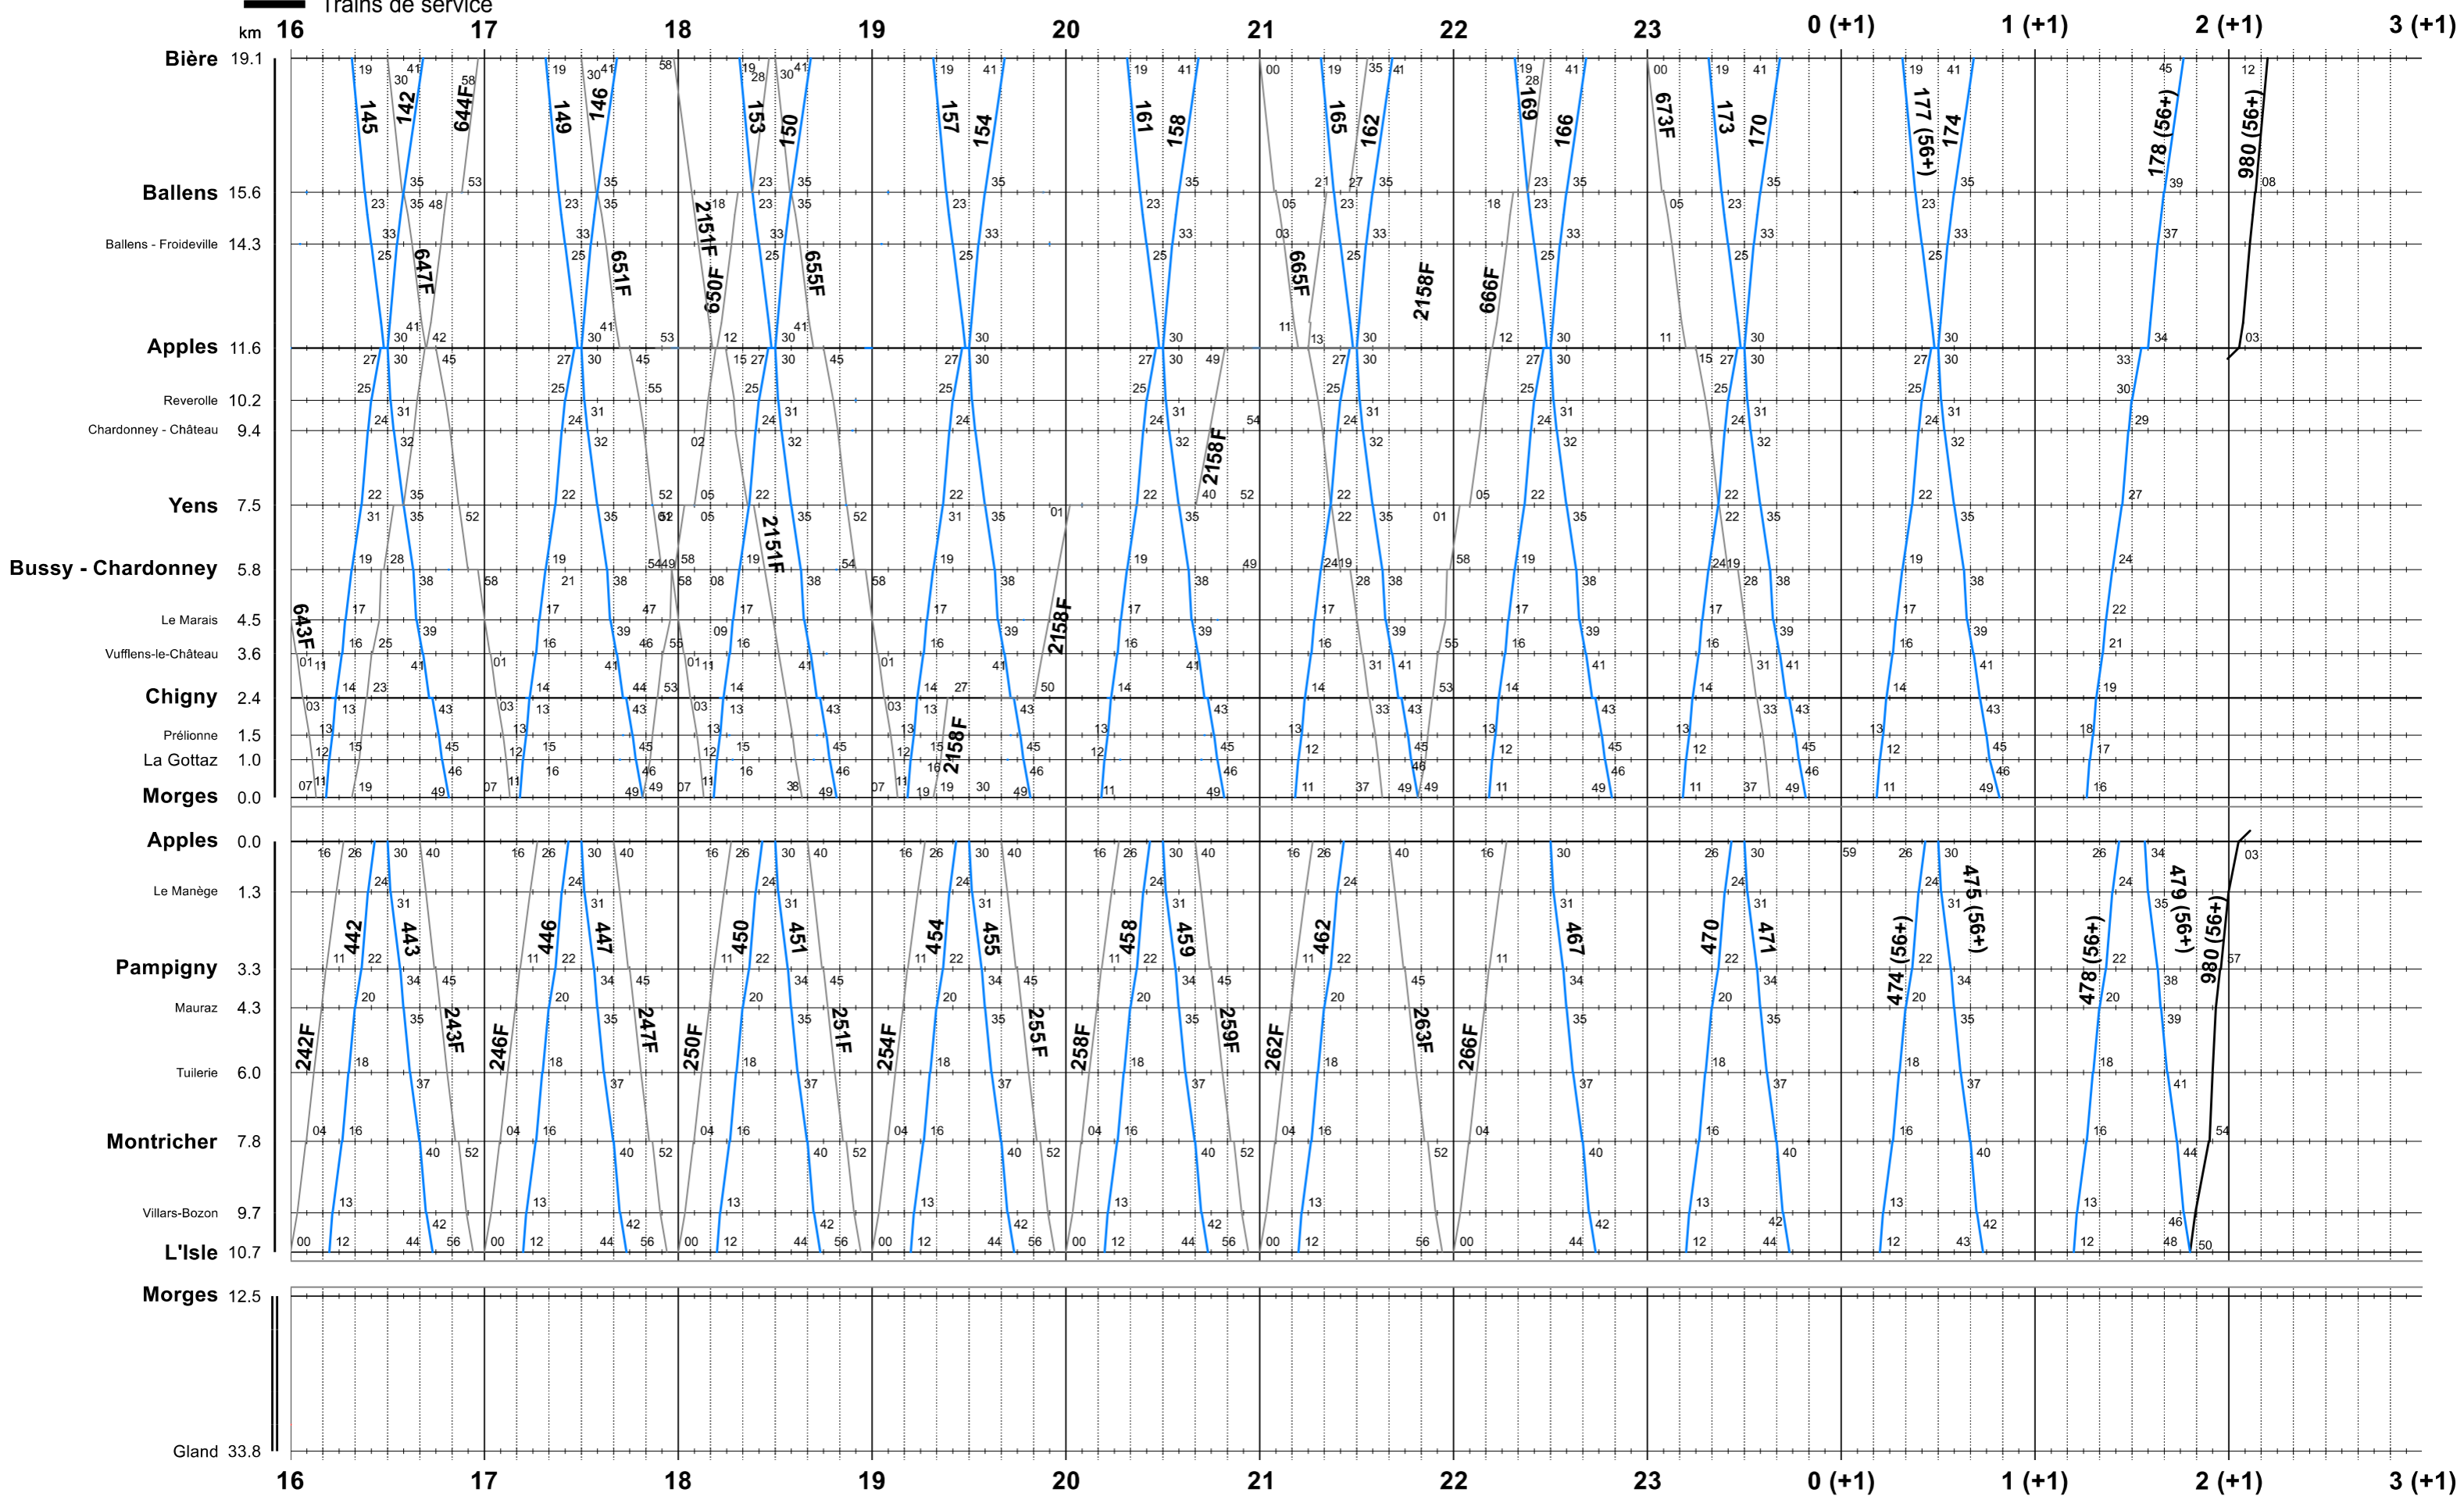

# MBC: Horaire du 11 décembre 2022 au 09 décembre 2023

- Trains voyageurs réguliers
- Trains de marchandises réguliers de graviers
- Trains facultatifs
- Trains de service

(56+) Uniquement les nuits VE/SA et SA/DI  
 (74) Uniquement les nuits DI/LU à JE/VE