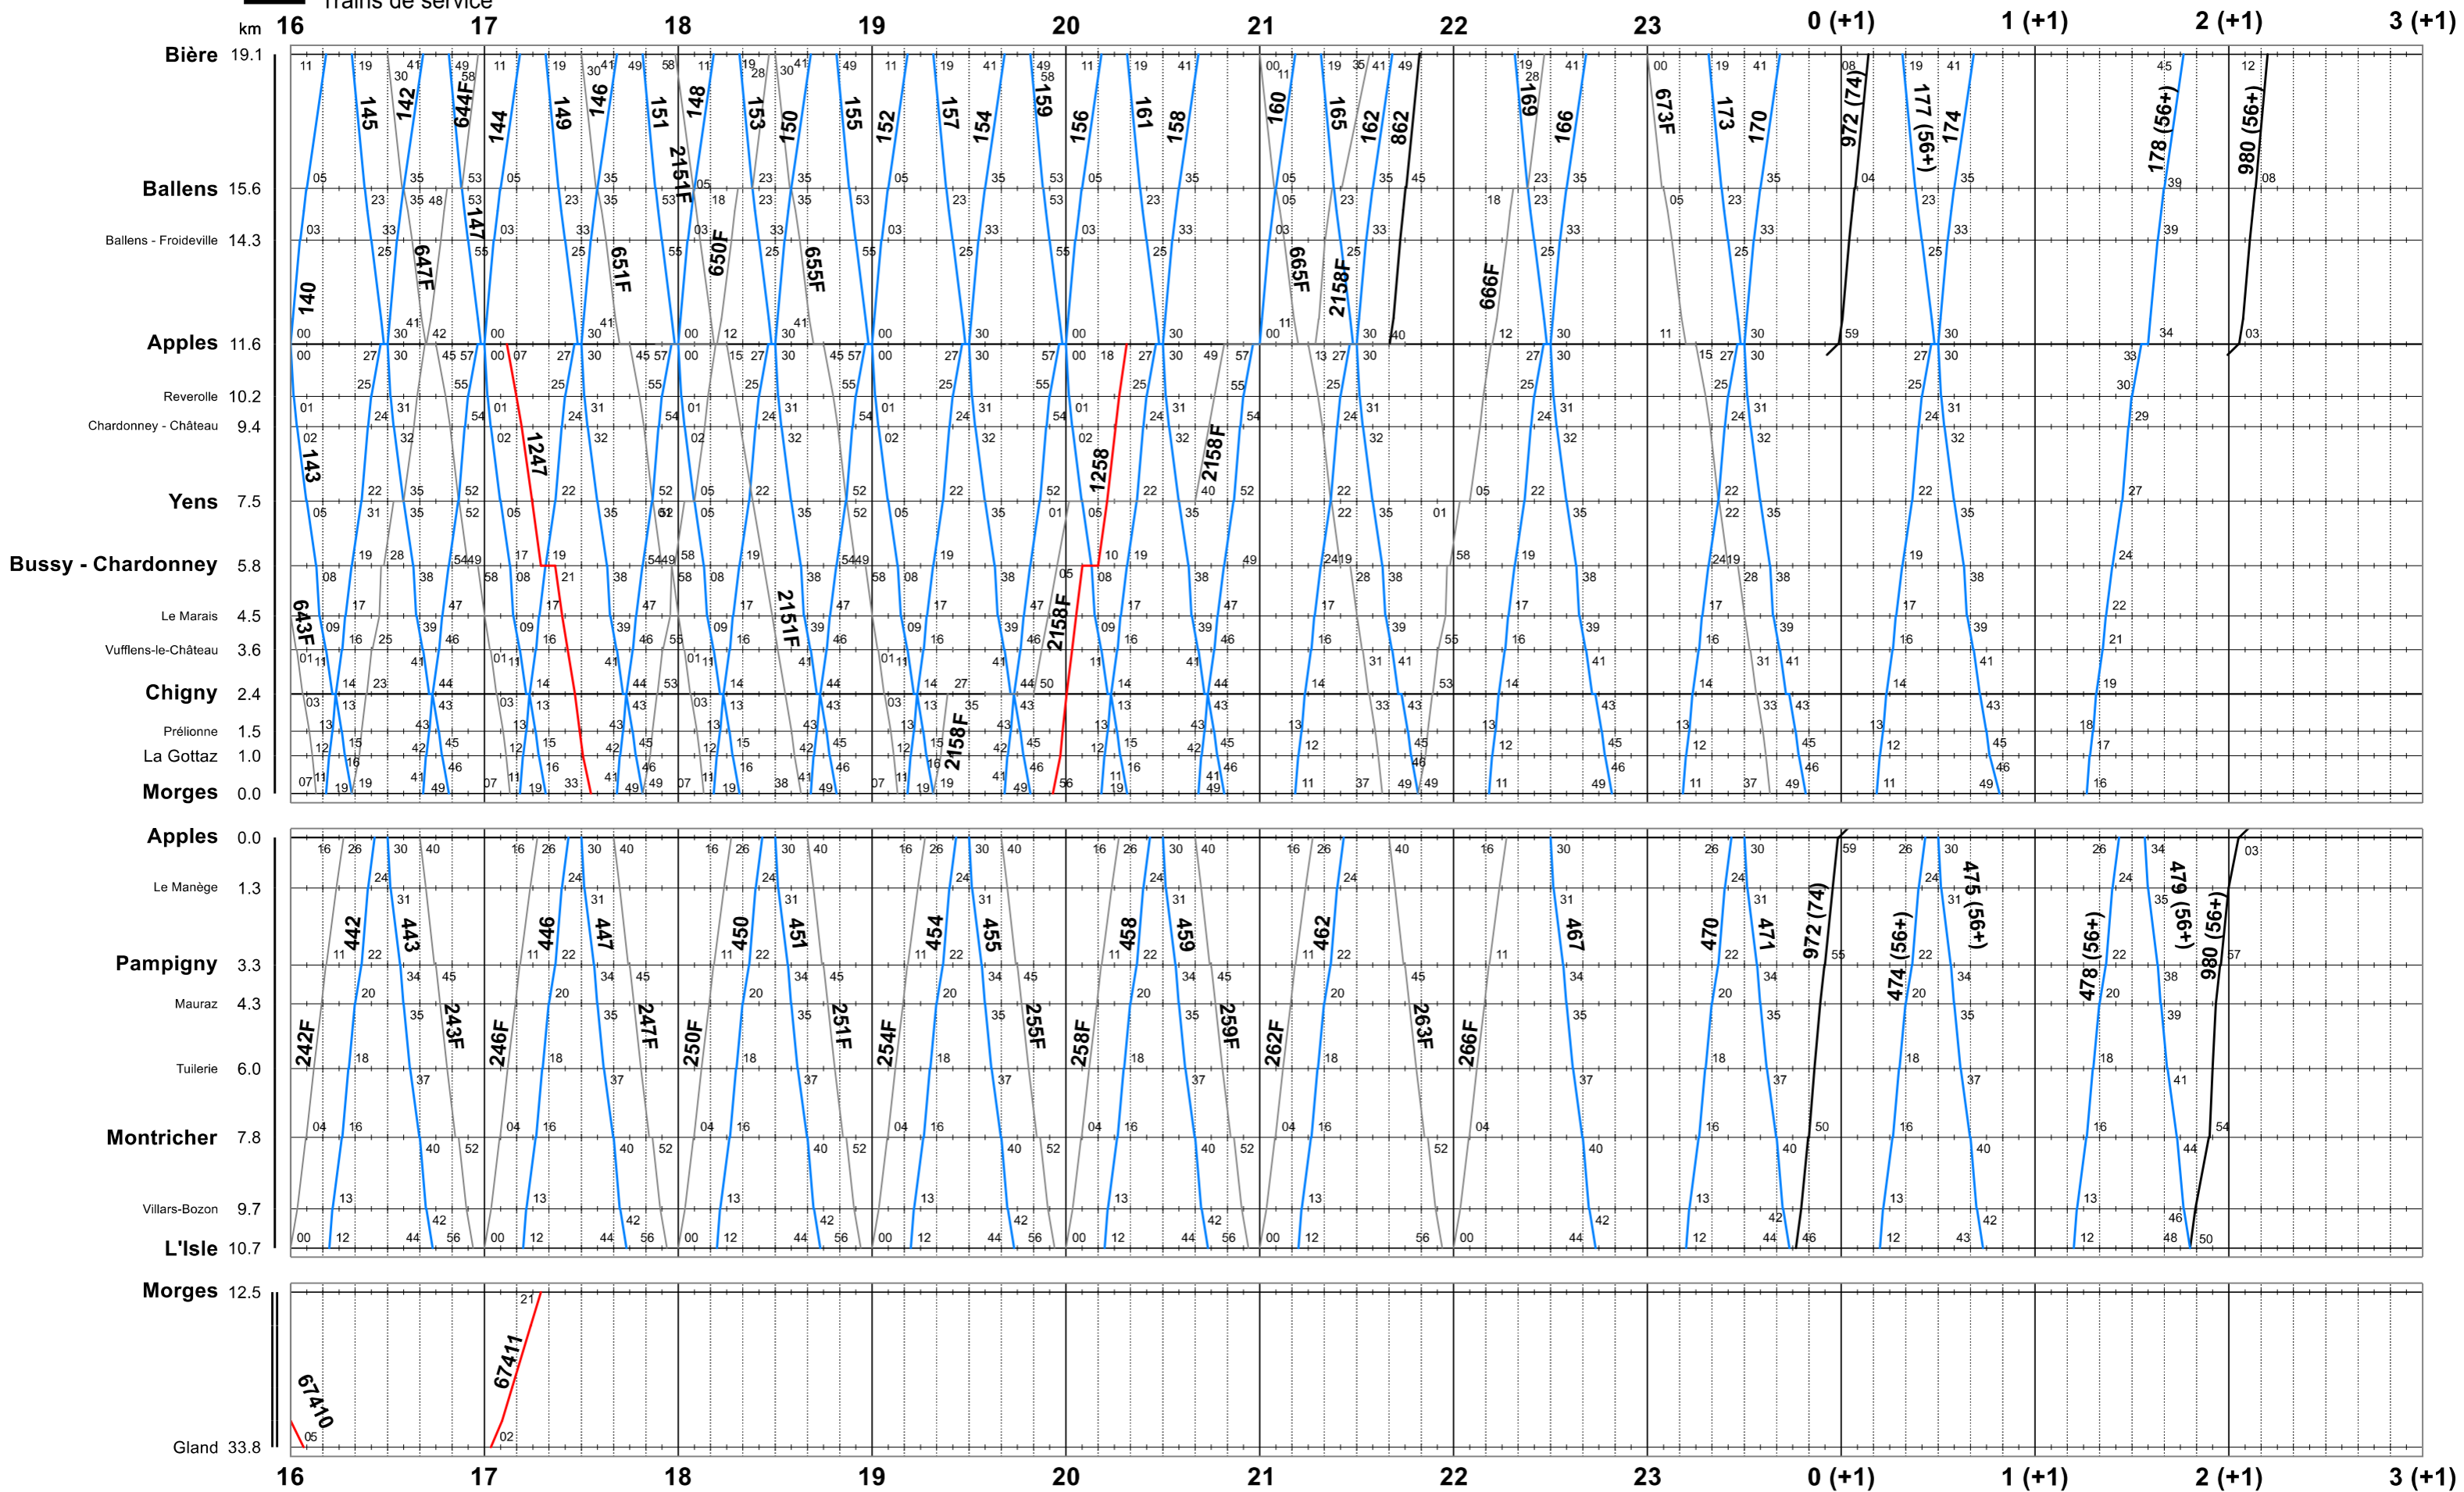

# MBC: Horaire du 11 décembre 2022 au 09 décembre 2023

Lundi à Vendredi

- Trains voyageurs réguliers
- Trains de marchandises réguliers de graviers
- Trains facultatifs
- Trains de service

(56+) Uniquement les nuits VE/SA et SA/DI  
 (74) Uniquement les nuits DI/LU à JE/VE  
 (205) Uniquement les mardi et vendredi  
 (134) Uniquement les lundi mercredi et jeudi

# MBC: Horaire du 11 décembre 2022 au 09 décembre 2023

- Trains voyageurs réguliers
- Trains de marchandises réguliers de graviers
- Trains facultatifs
- Trains de service

(56+) Uniquement les nuits VE/SA et SA/DI  
 (74) Uniquement les nuits DI/LU à JE/VE