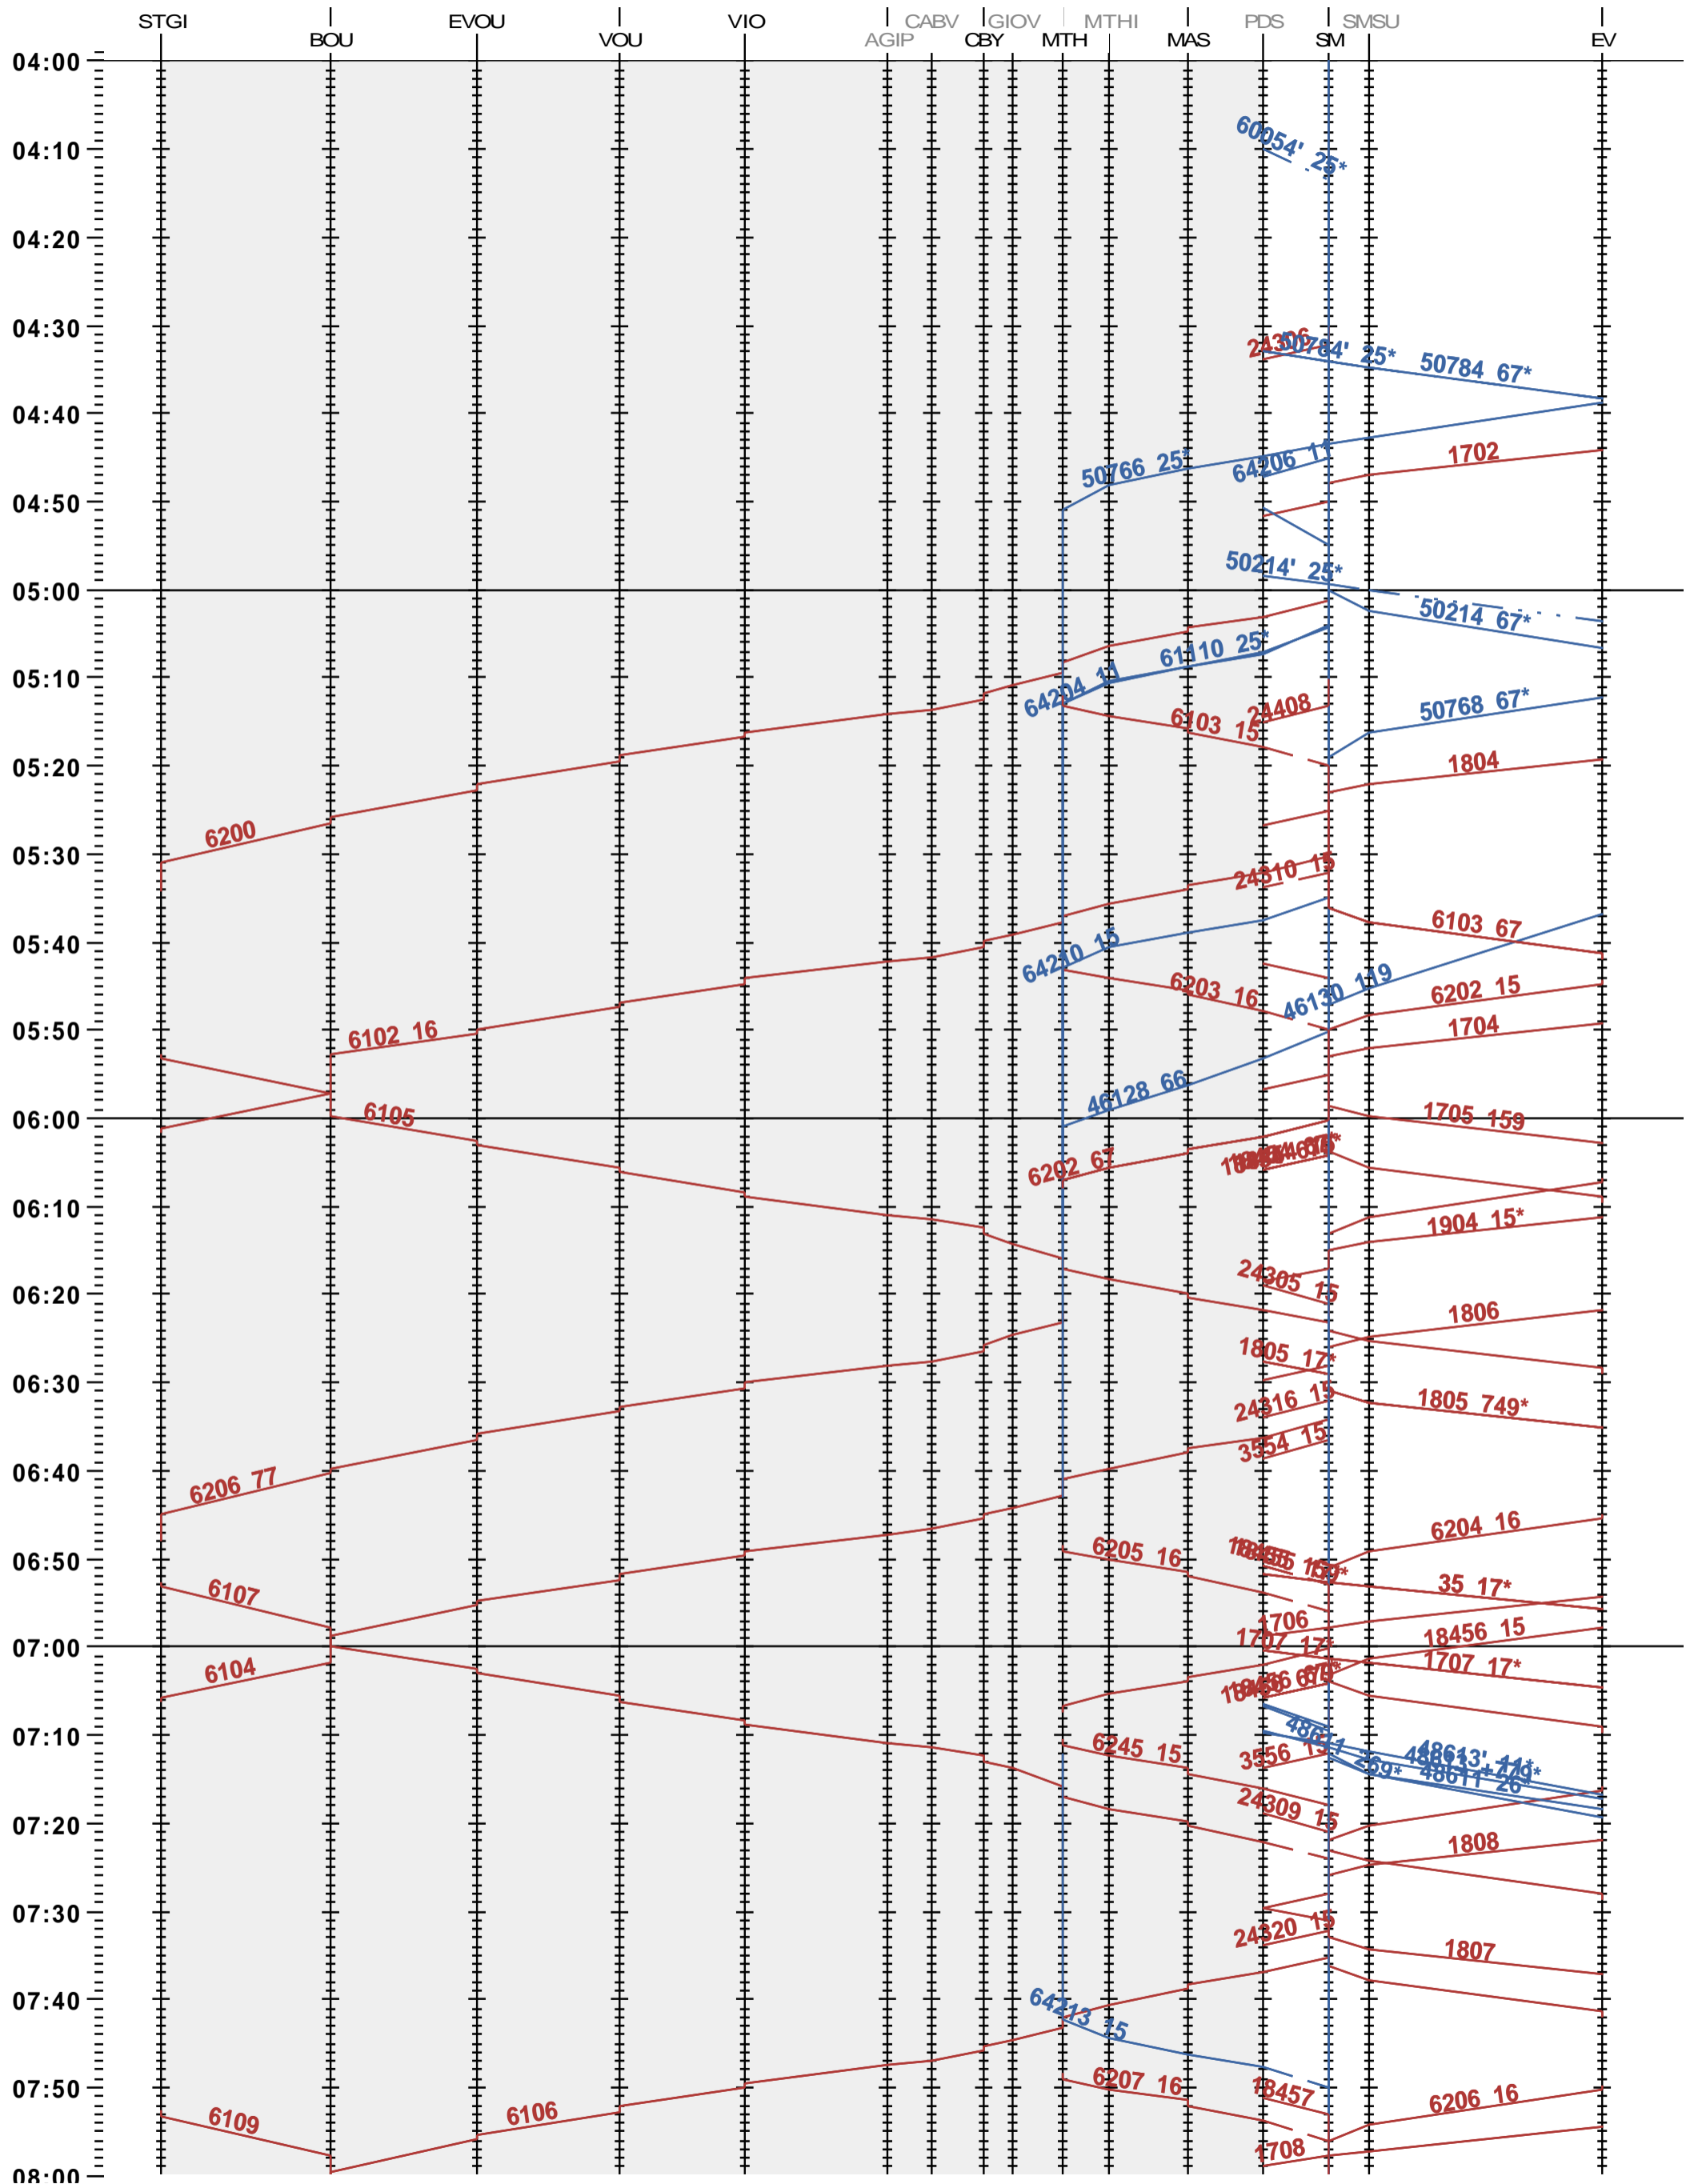

232 - St-Gingolph - St-Maurice

Fahrplanperiode 2024 (10.12.2023 – 14.12.2024)

Update

Gültig ab 10.12.2023

232 - St-Gingolph - St-Maurice

Fahrplanperiode 2024 (10.12.2023 - 14.12.2024)

Update

Gültig ab 10.12.2023

232 - St-Gingolph - St-Maurice

Fahrplanperiode 2024 (10.12.2023 - 14.12.2024)

Update

Gültig ab 10.12.2023

232 - St-Gingolph - St-Maurice

Fahrplanperiode 2024 (10.12.2023 – 14.12.2024)

Update

Gültig ab 10.12.2023