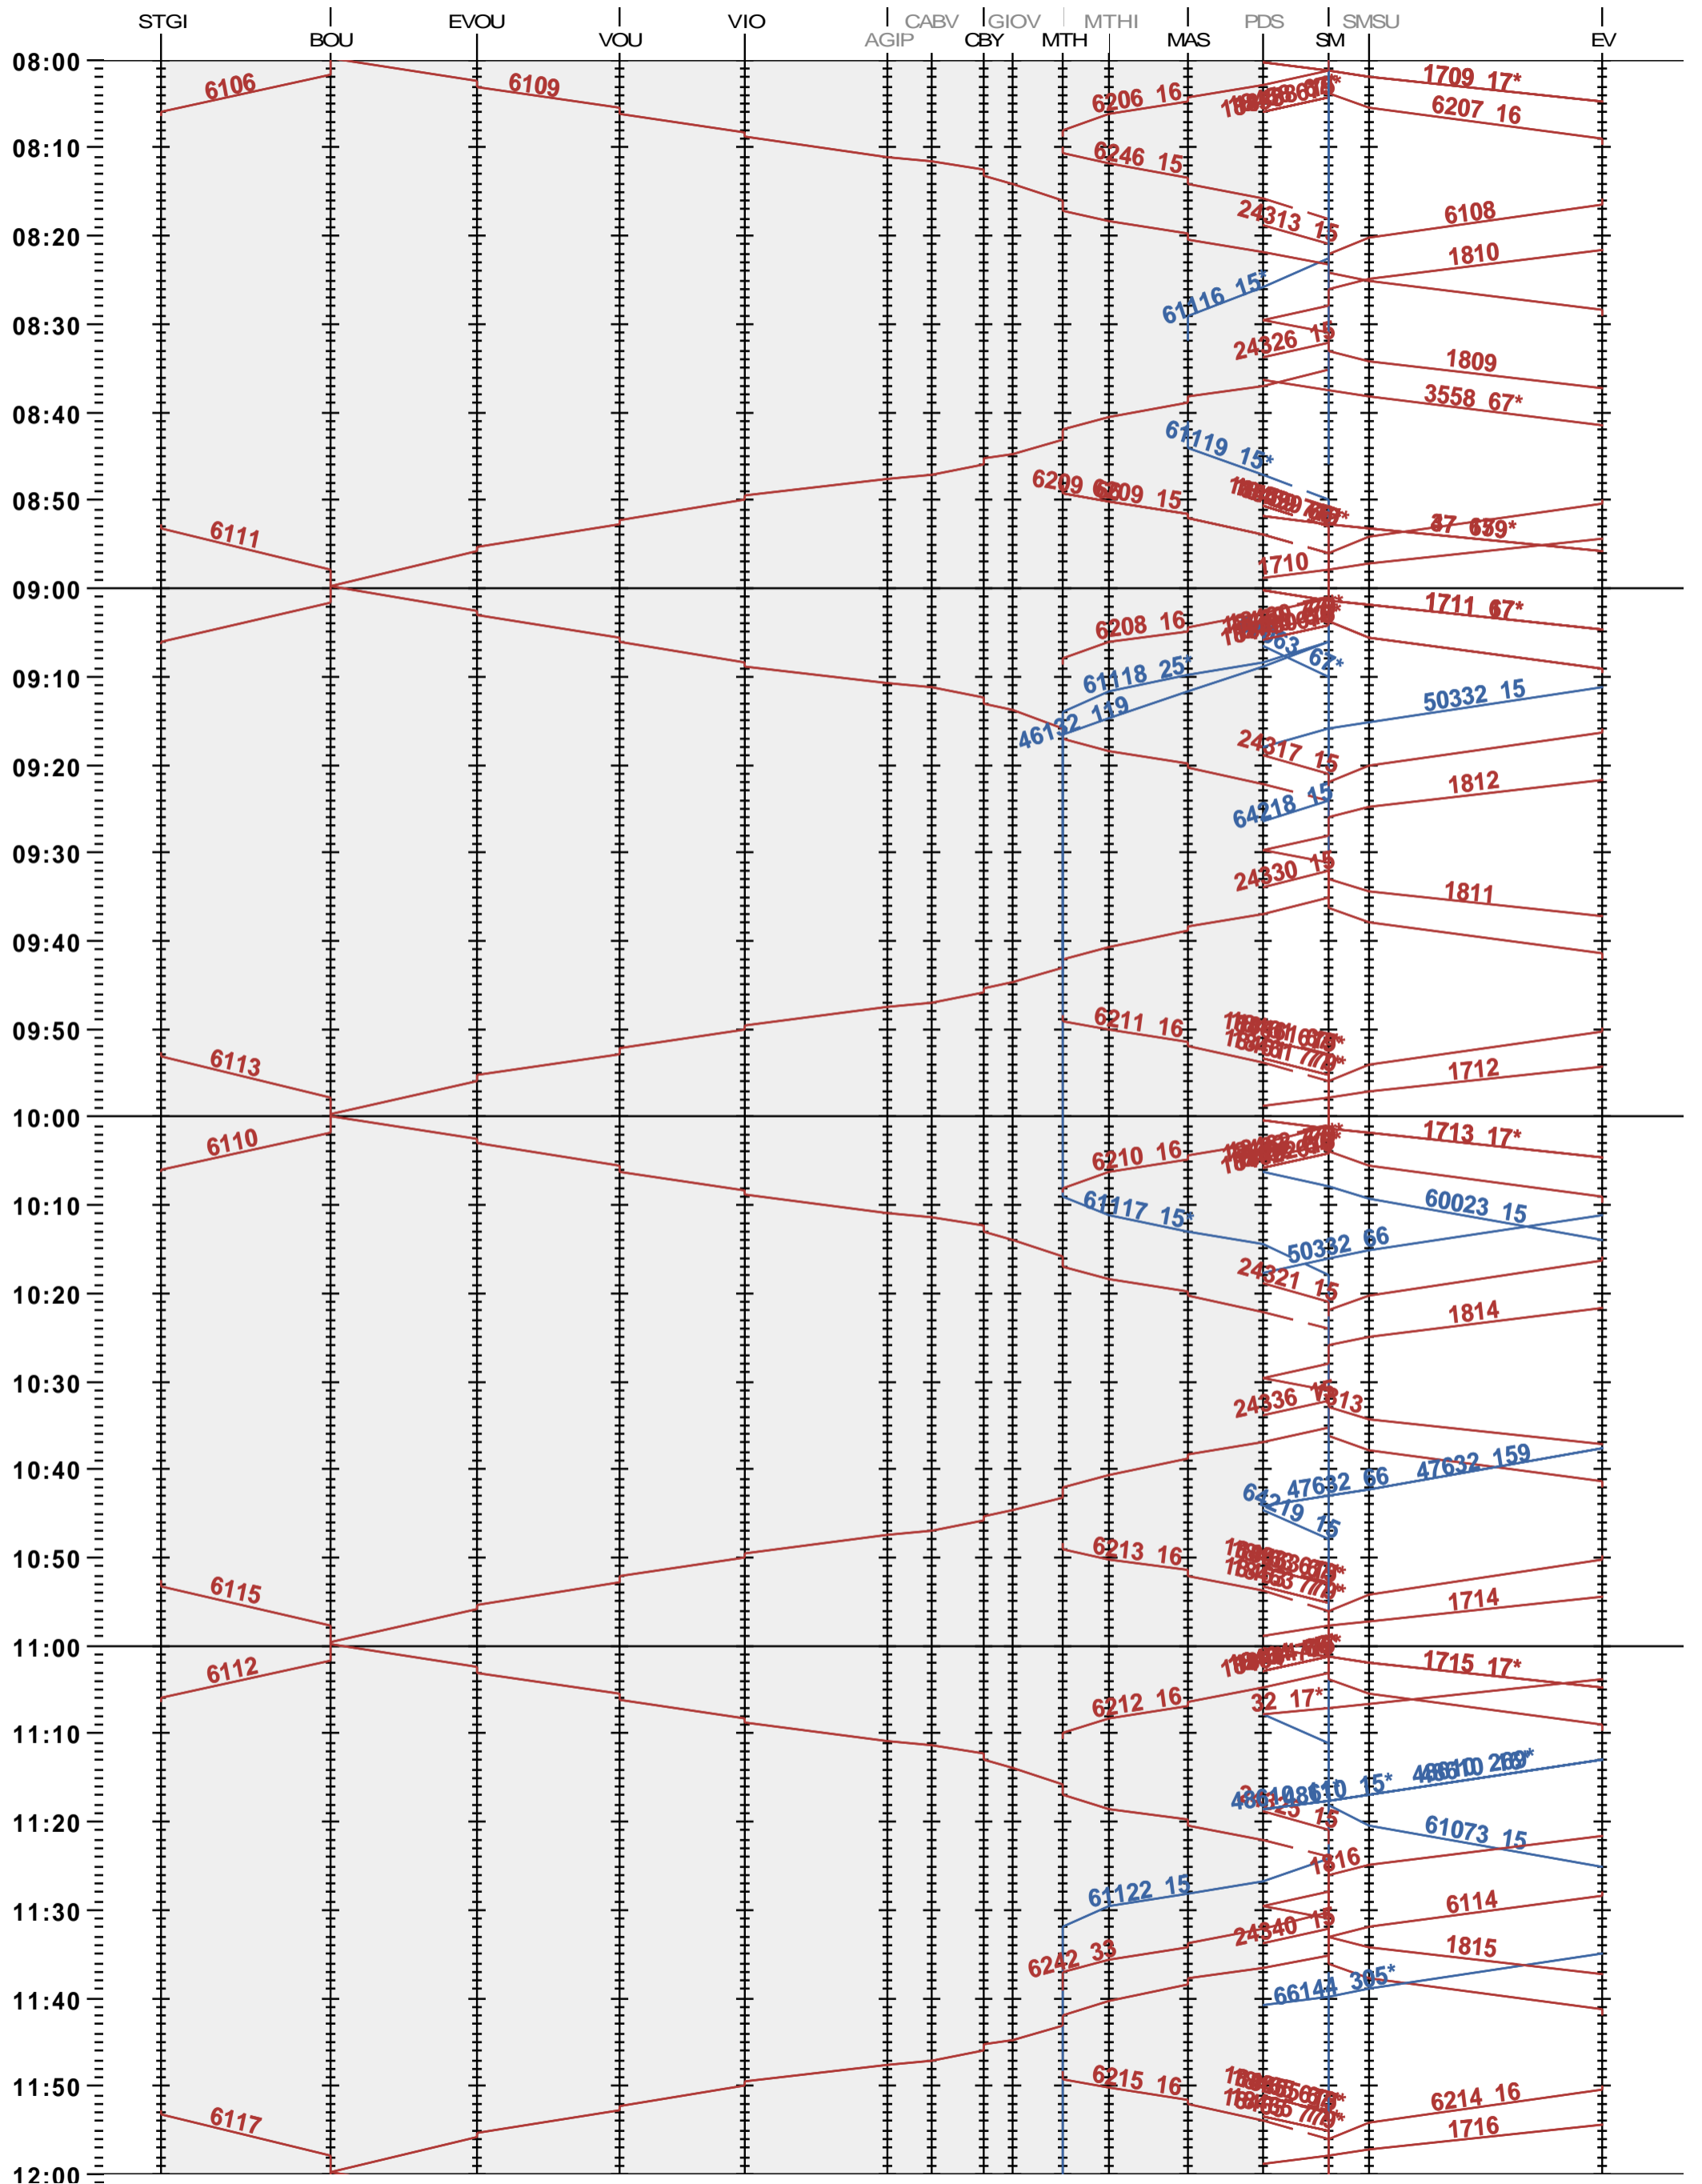

232 - St-Gingolph - St-Maurice

Fahrplanperiode 2024 (10.12.2023 – 14.12.2024)

Update

Gültig ab 10.12.2023

232 - St-Gingolph - St-Maurice

Fahrplanperiode 2024 (10.12.2023 - 14.12.2024)

Update

Gültig ab 10.12.2023

232 - St-Gingolph - St-Maurice

Fahrplanperiode 2024 (10.12.2023 - 14.12.2024)

Update

Gültig ab 10.12.2023

232 - St-Gingolph - St-Maurice

Fahrplanperiode 2024 (10.12.2023 – 14.12.2024)

Update

Gültig ab 10.12.2023