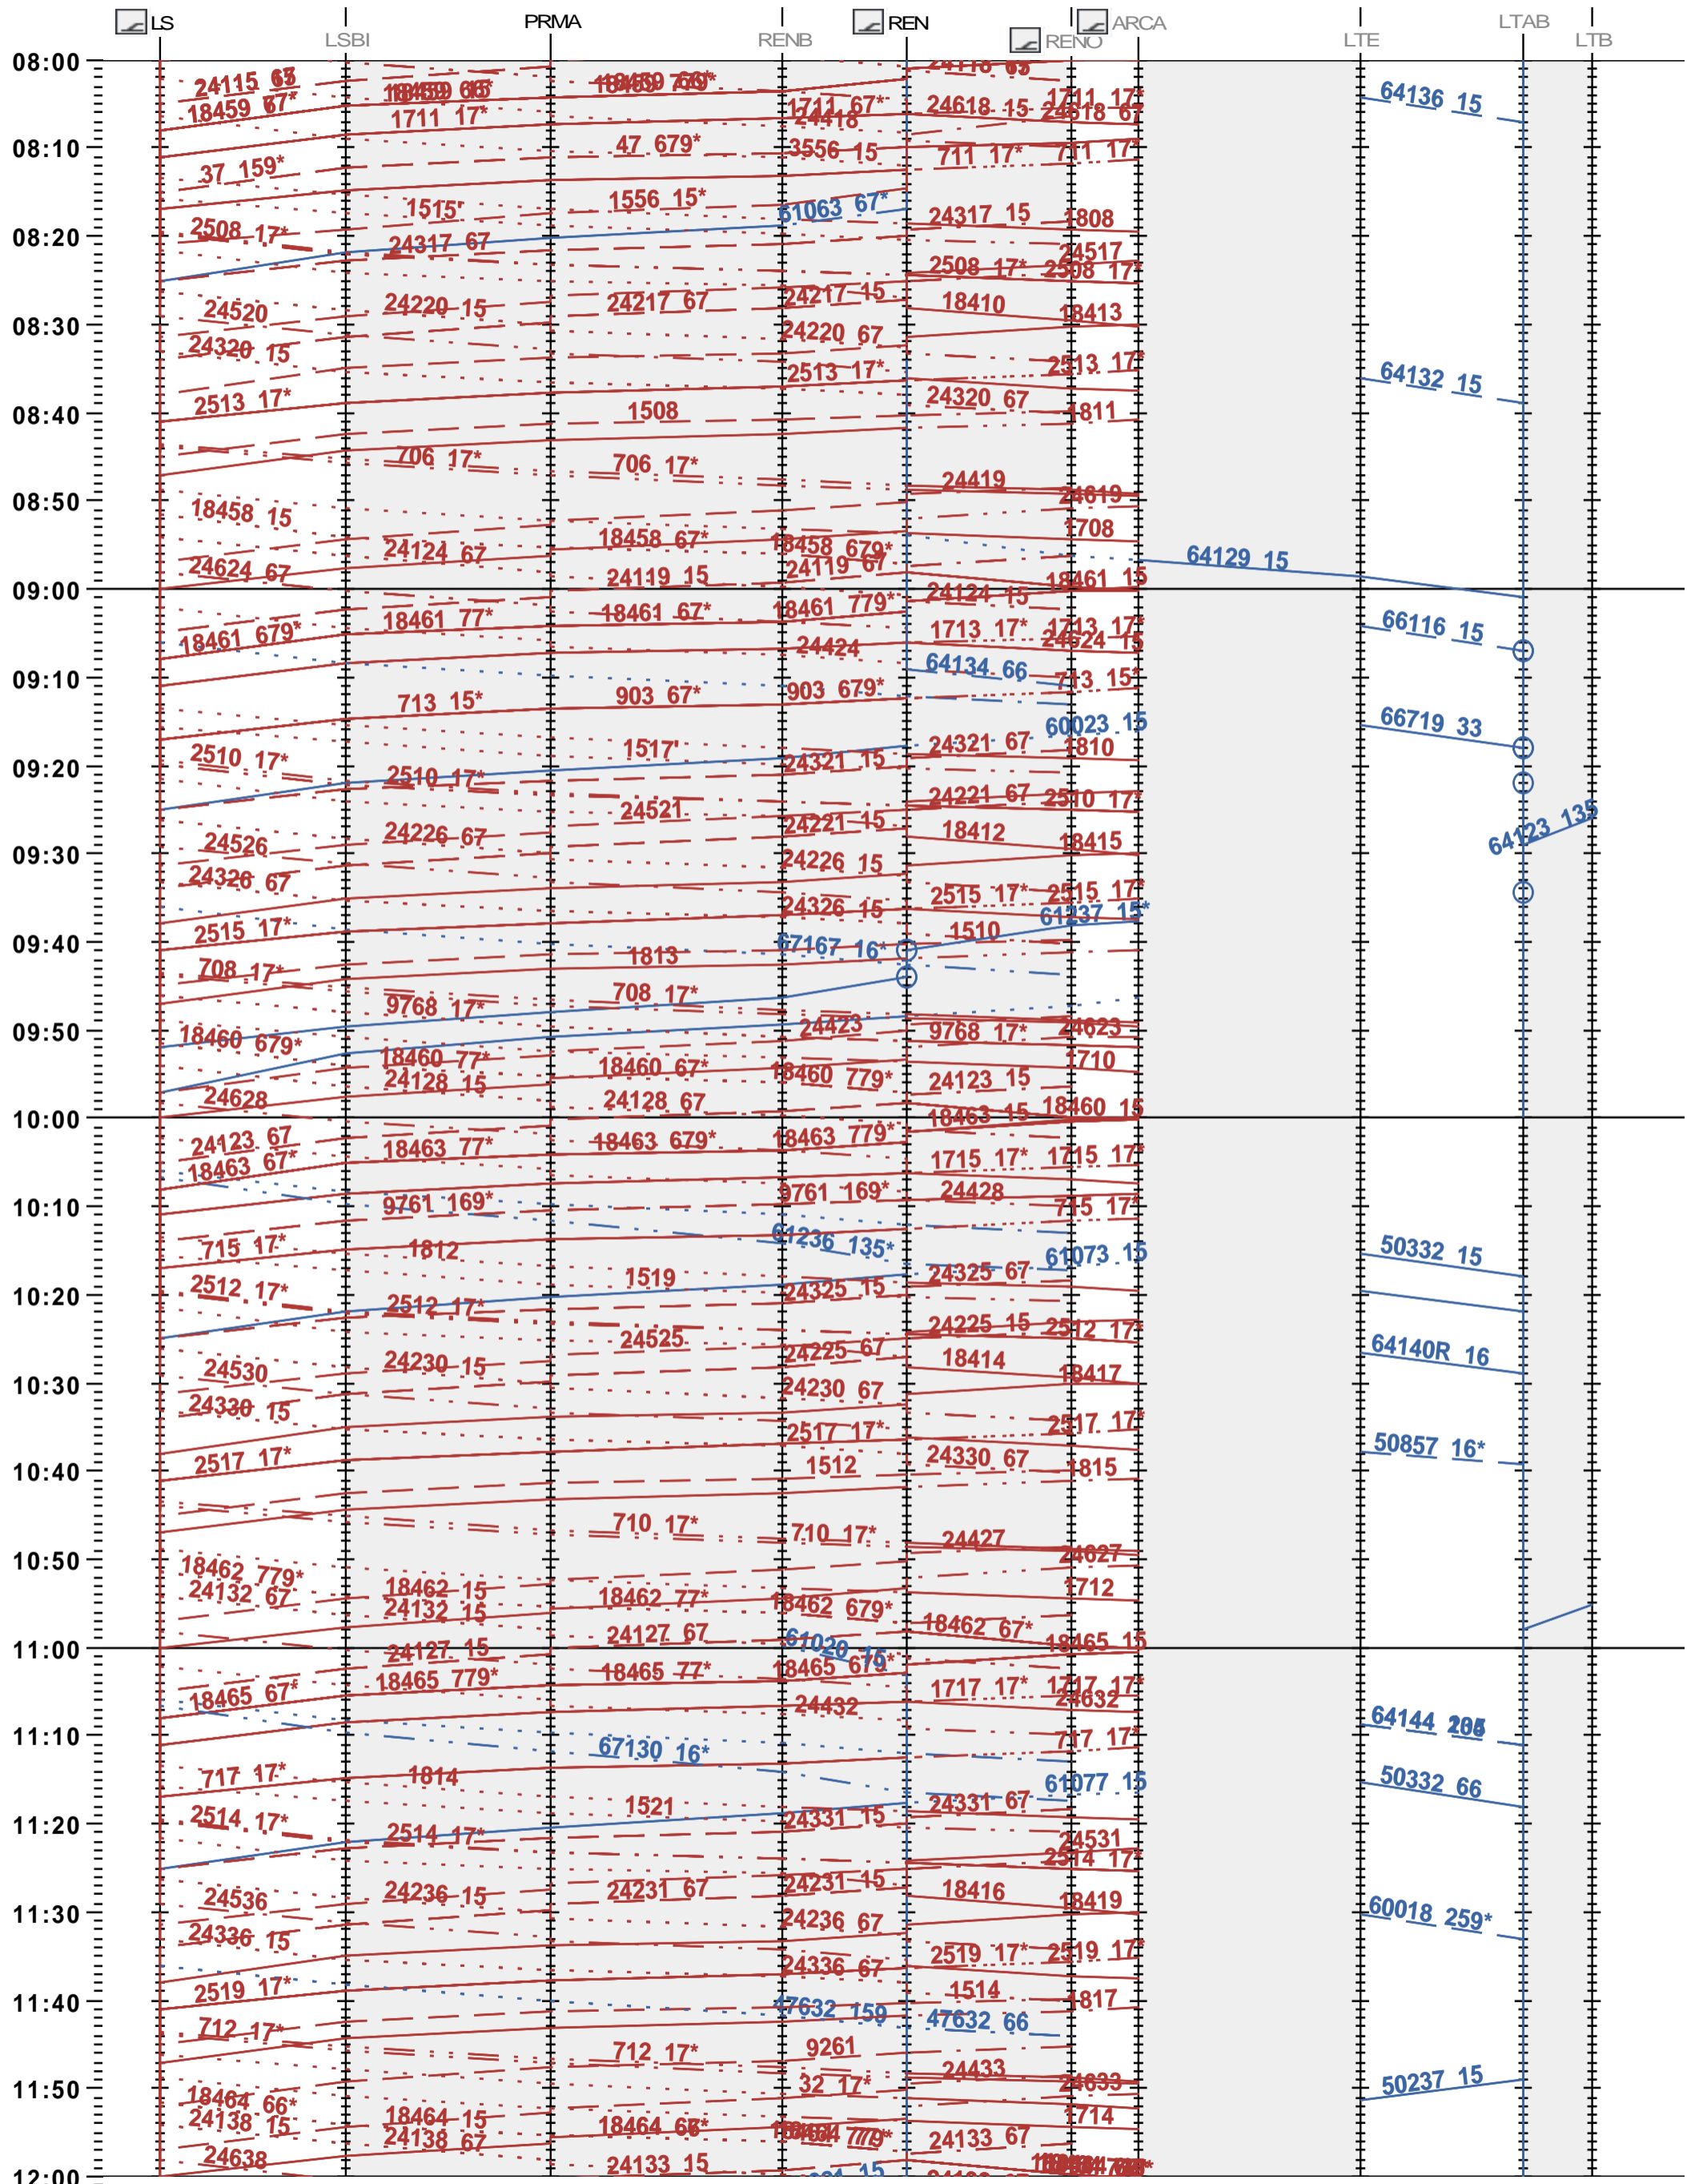

242 - Lausanne - Renens - 600 LTAB

Fahrplanperiode 2024 (10.12.2023 - 14.12.2024)

Update

Gültig ab 10.12.2023

242 - Lausanne - Renens - 600 LTAB

Fahrplanperiode 2024 (10.12.2023 - 14.12.2024)

Update

Gültig ab 10.12.2023