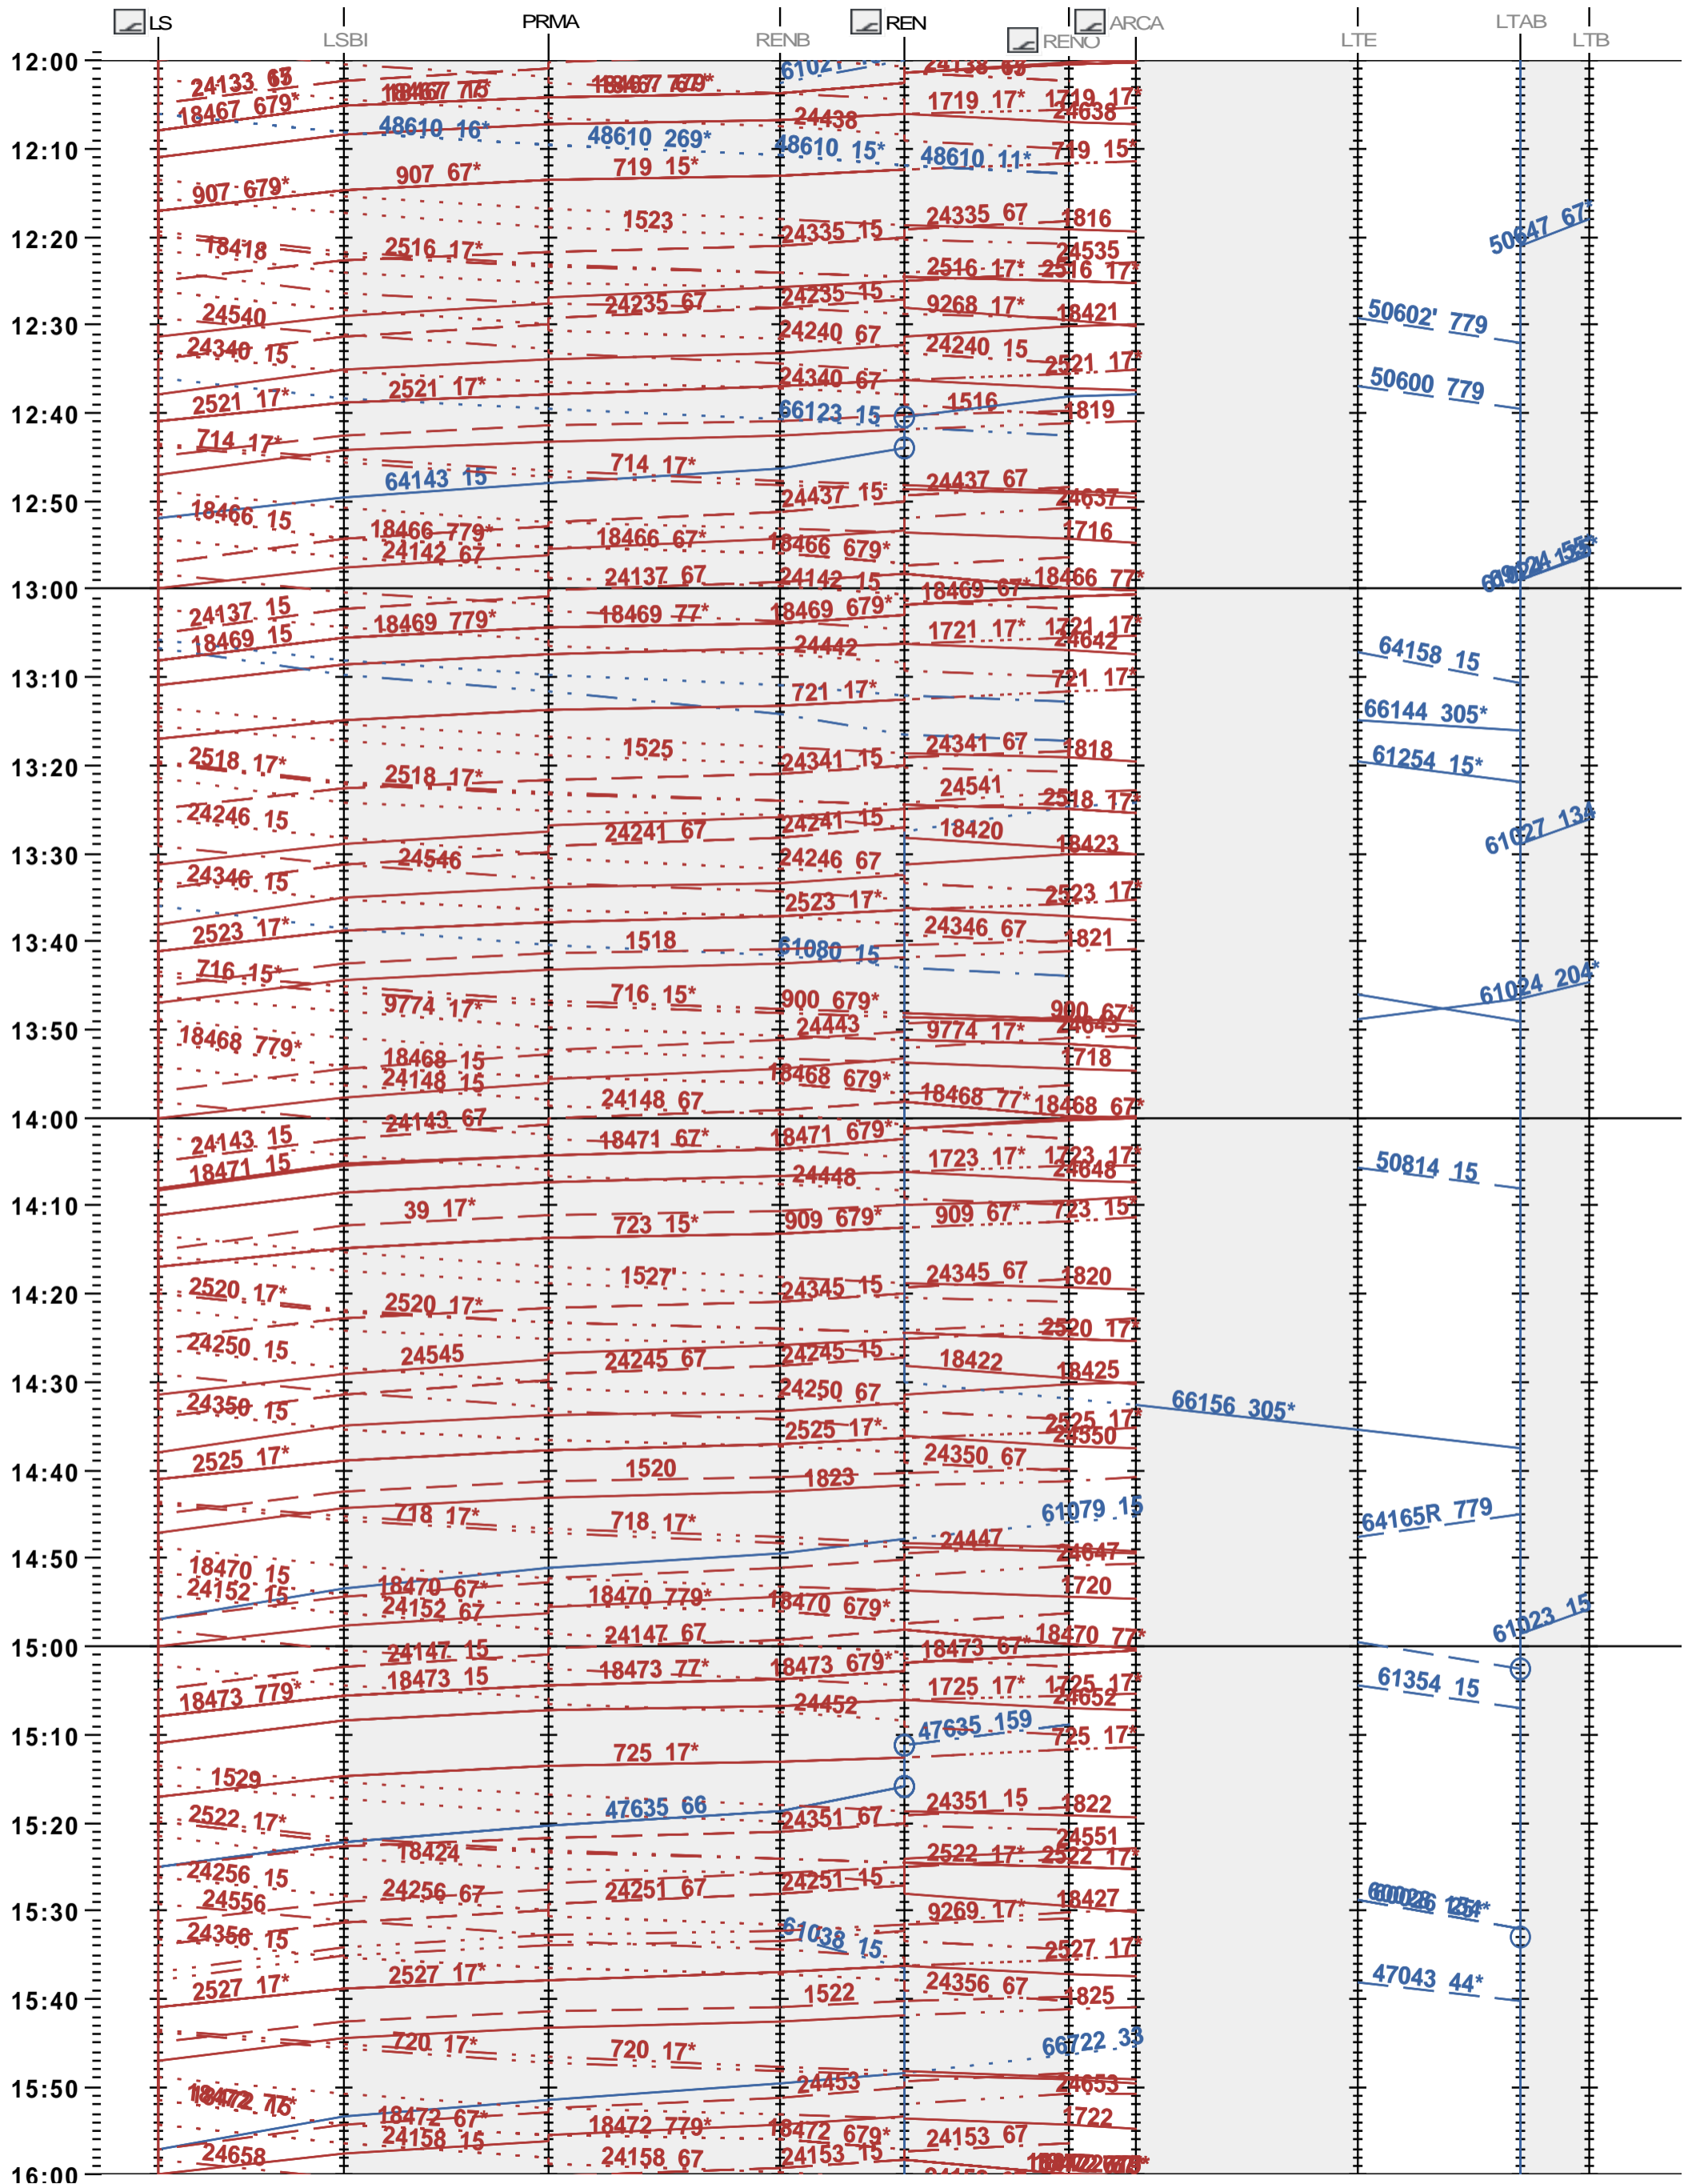

242 - Lausanne - Renens - 600 LTAB

Fahrplanperiode 2024 (10.12.2023 - 14.12.2024)

Update

Gültig ab 10.12.2023

242 - Lausanne - Renens - 600 LTAB

Fahrplanperiode 2024 (10.12.2023 - 14.12.2024)

Update

Gültig ab 10.12.2023