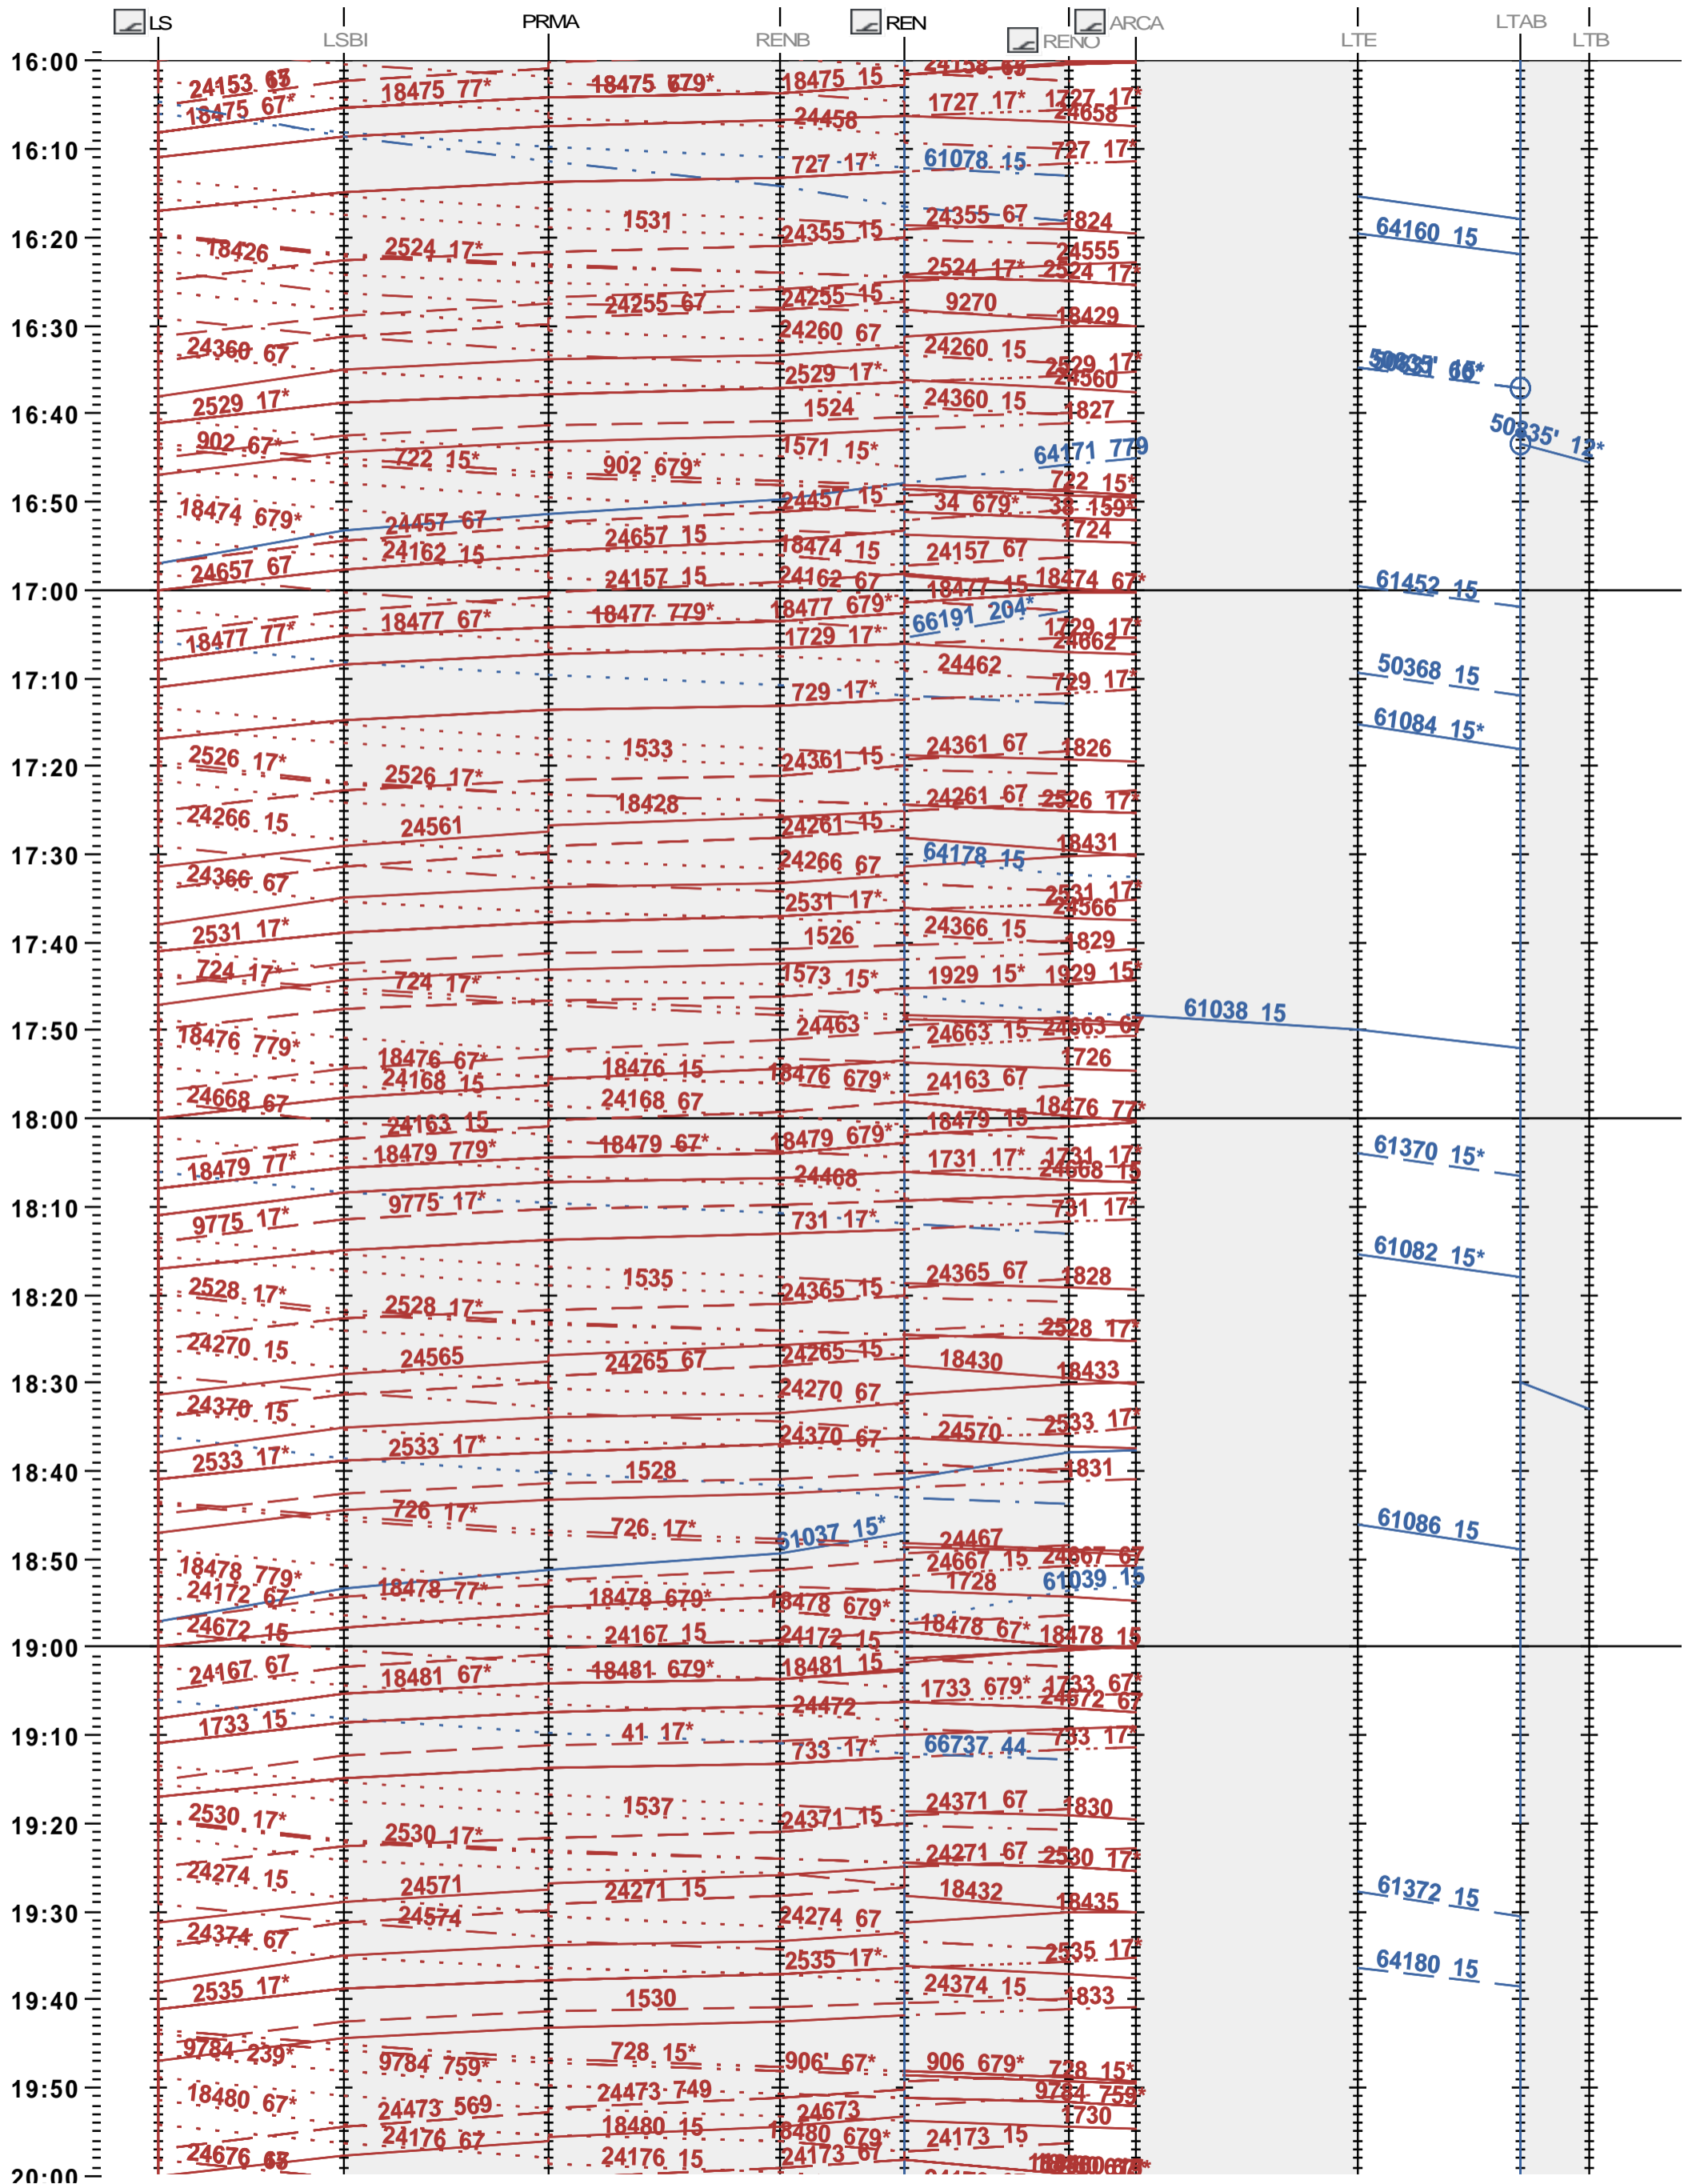

242 - Lausanne - Renens - 600 LTAB

Fahrplanperiode 2024 (10.12.2023 - 14.12.2024)

Update

Gültig ab 10.12.2023

242 - Lausanne - Renens - 600 LTAB

Fahrplanperiode 2024 (10.12.2023 - 14.12.2024)

Update

Gültig ab 10.12.2023