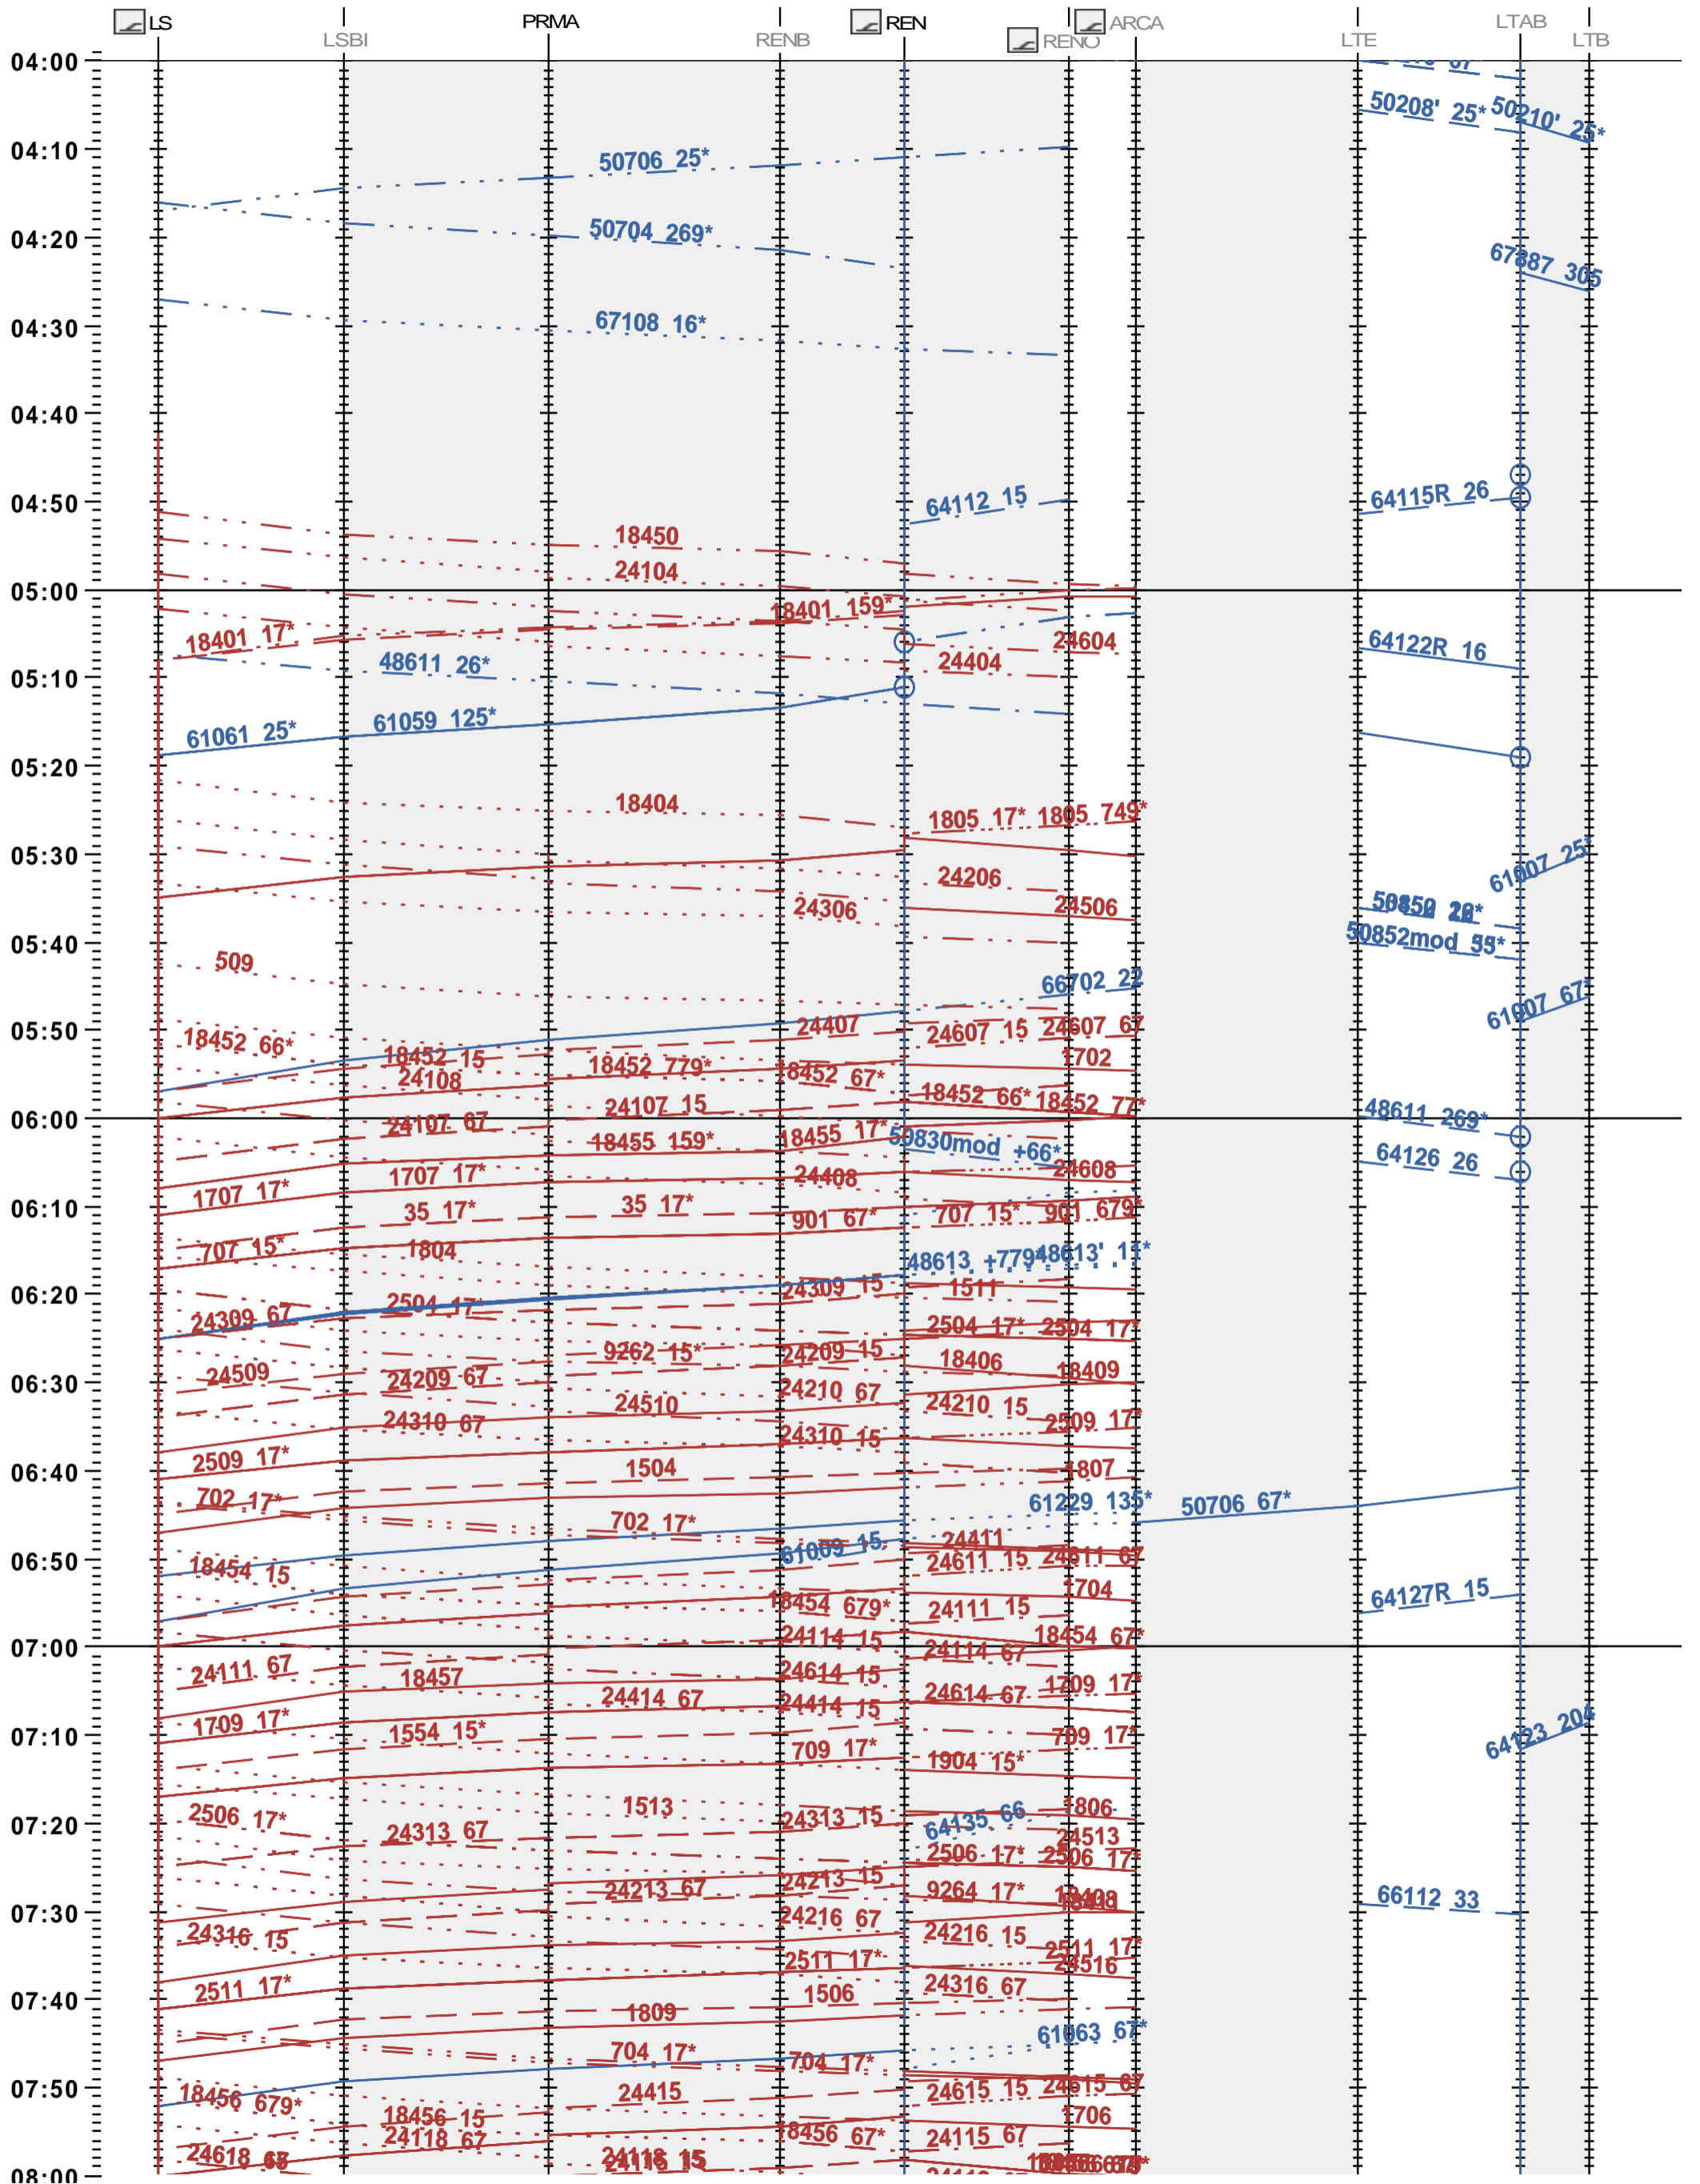

242 - Lausanne - Renens - 600 LTAB

Fahrplanperiode 2024 (10.12.2023 - 14.12.2024)

Update

Gültig ab 10.12.2023

242 - Lausanne - Renens - 600 LTAB

Fahrplanperiode 2024 (10.12.2023 - 14.12.2024)

Update

Gültig ab 10.12.2023