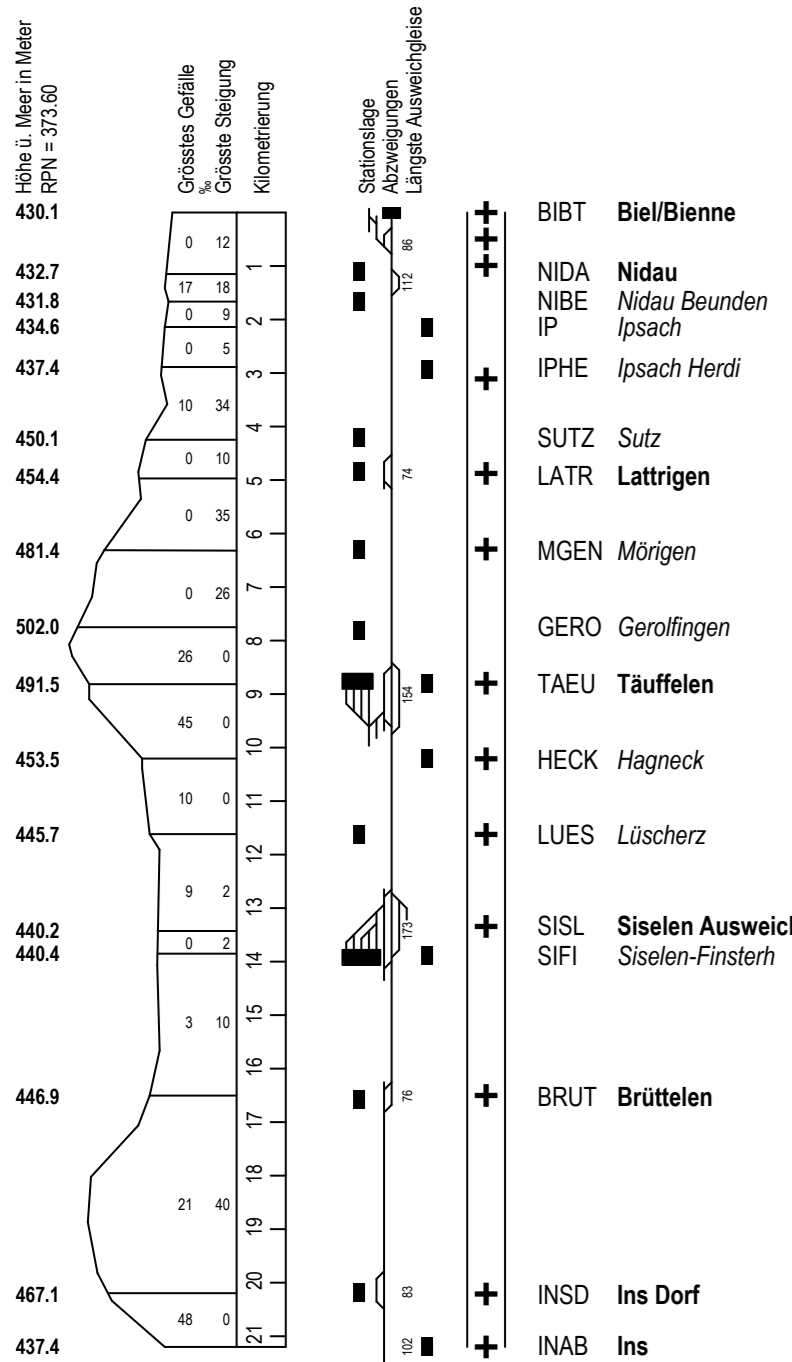

Fahrplan gültig ab 10. Dezember 2023 bis 14. Dezember 2024

Reisezüge ——— Güterzüge - - - - -
 Dienstzüge ——— Fakultative Züge ○—○—

Zeichenerklärung
 15 Montag - Freitag ohne allg. Feiertage
 67 Samstags, Sonn- und allg. Feiertage
 66 Samstag
 77 Sonn- und allg. Feiertage
 56 Nacht Fr./Sa. und Sa./So. ohne allg. Feiertage

- 2 Biel/Bienne
- Güteranlage
- Nidau
- Nidau Beunden
- Ipsach
- Ipsach Herdi
- Sutz
- Lattrigen
- Mörigen
- Gerolfingen
- Täuffelen
- Hagneck
- Lüscherz
- Siselen Ausweiche
- Siselen-Finsterh
- Brüttelen
- Ins Dorf
- Ins

Fahrplan gültig ab 10. Dezember 2023 bis 14. Dezember 2024

Reisezüge ——— Güterzüge - - - - -
 Dienstzüge ——— Fakultative Züge —○—

Zeichenerklärung
 15 Montag - Freitag ohne allg. Feiertage
 67 Samstag, Sonn- und allg. Feiertage
 66 Samstag
 77 Sonn- und allg. Feiertage
 56 Nacht Fr./Sa. und Sa./So. ohne allg. Feiertage