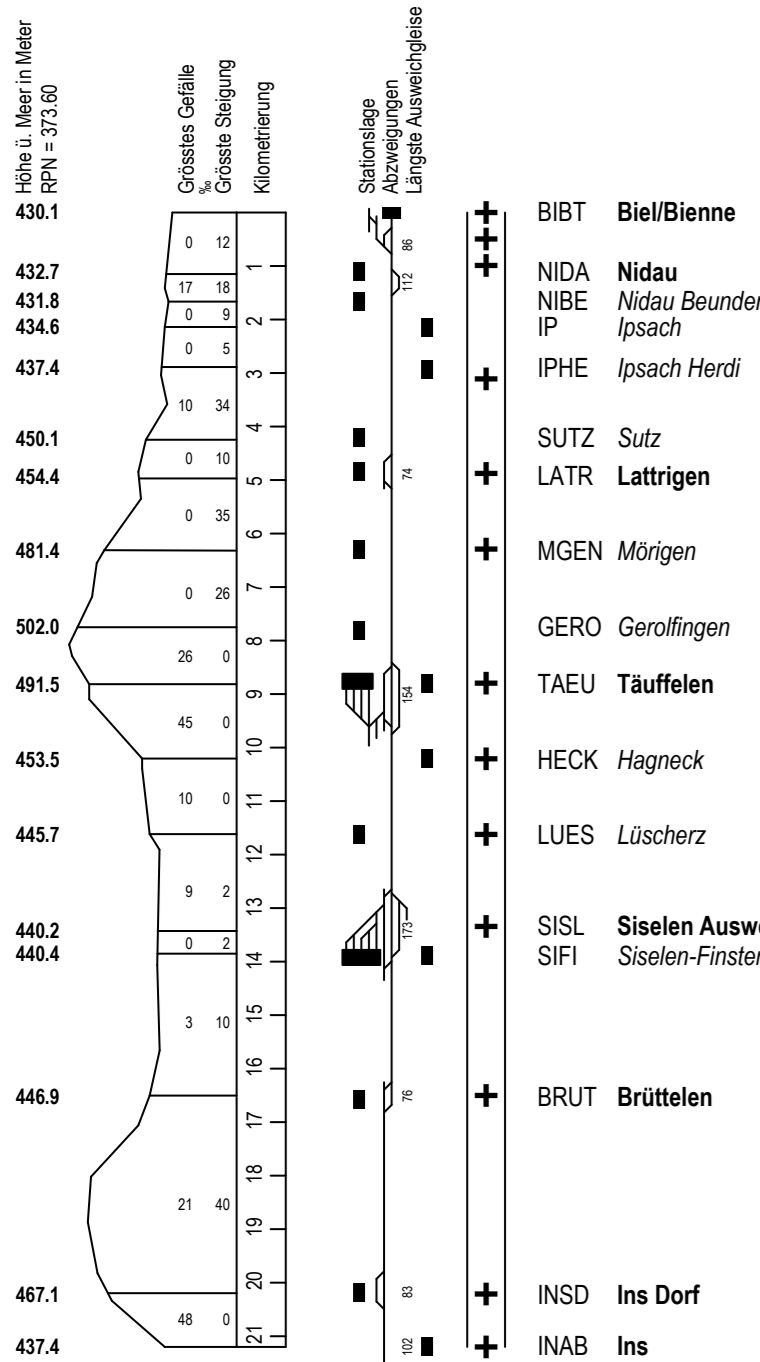

Fahrplan gültig ab 10. Dezember 2023 bis 14. Dezember 2024

Reisezüge ——— Güterzüge - - - - -
 Dienstzüge ——— Fakultative Züge ○—○—

Zeichenerklärung
 15 Montag - Freitag ohne allg. Feiertage
 67 Samstags, Sonn- und allg. Feiertage
 66 Samstag
 77 Sonn- und allg. Feiertage
 56 Nacht Fr./Sa. und Sa./So. ohne allg. Feiertage

- 2 Biel/Bienne
- Güteranlage
- Nidau
- Nidau Beunden
- Ipsach
- Ipsach Herdi
- Sutz
- Lattrigen
- Mörigen
- Gerolfingen
- Täuffelen
- Hagneck
- Lüscherz
- Siselen Ausweiche
- Siselen-Finsterh
- Brüttelen
- Ins Dorf
- Ins

Fahrplan gültig ab 10. Dezember 2023 bis 14. Dezember 2024

Reisezüge ——— Güterzüge - - - - -
 Dienstzüge ——— Fakultative Züge —○—

Zeichenerklärung
 15 Montag - Freitag ohne allg. Feiertage
 67 Samstag, Sonn- und allg. Feiertage
 66 Samstag
 77 Sonn- und allg. Feiertage
 56 Nacht Fr./Sa. und Sa./So. ohne allg. Feiertage