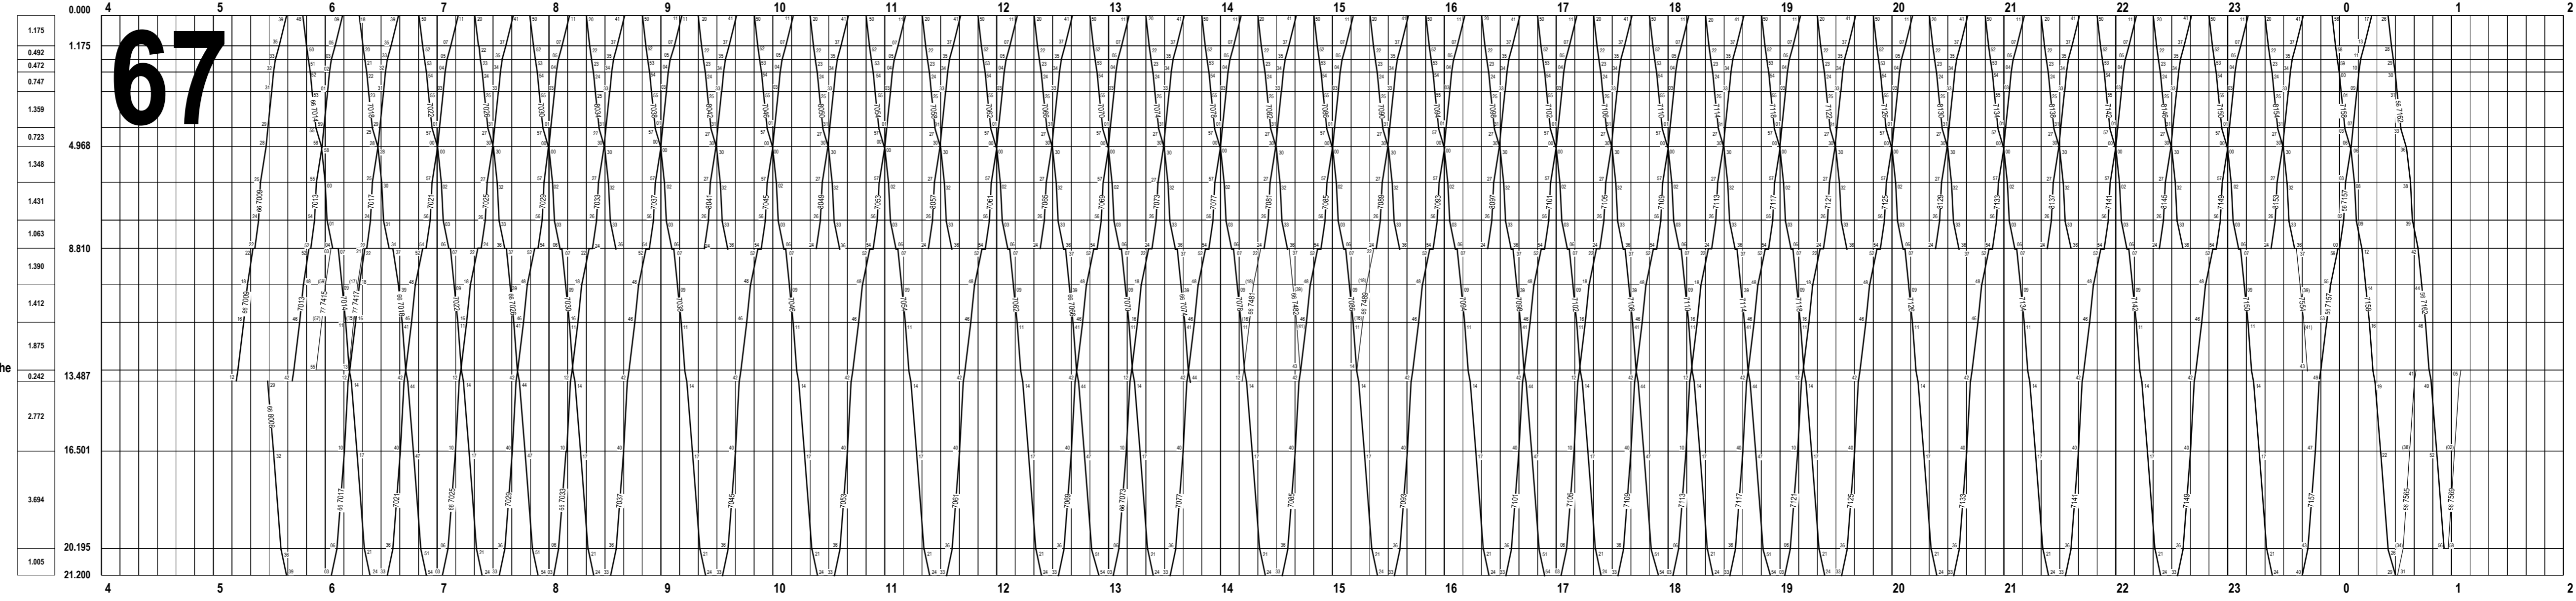

Fahrplan gültig ab 10. Dezember 2023 bis 14. Dezember 2024

Reisezüge ——— Güterzüge - - - - -
 Dienstzüge ——— Fakultative Züge ○—○—

Zeichenerklärung
 15 Montag - Freitag ohne allg. Feiertage
 67 Samstags, Sonn- und allg. Feiertage
 66 Samstag
 77 Sonn- und allg. Feiertage
 56 Nacht Fr./Sa. und Sa./So. ohne allg. Feiertage

Fahrplan gültig ab 10. Dezember 2023 bis 14. Dezember 2024

Reisezüge ——— Güterzüge - - - - -
 Dienstzüge ——— Fakultative Züge —○—

Zeichenerklärung
 15 Montag - Freitag ohne allg. Feiertage
 67 Samstag, Sonn- und allg. Feiertage
 66 Samstag
 77 Sonn- und allg. Feiertage
 56 Nacht Fr./Sa. und Sa./So. ohne allg. Feiertage