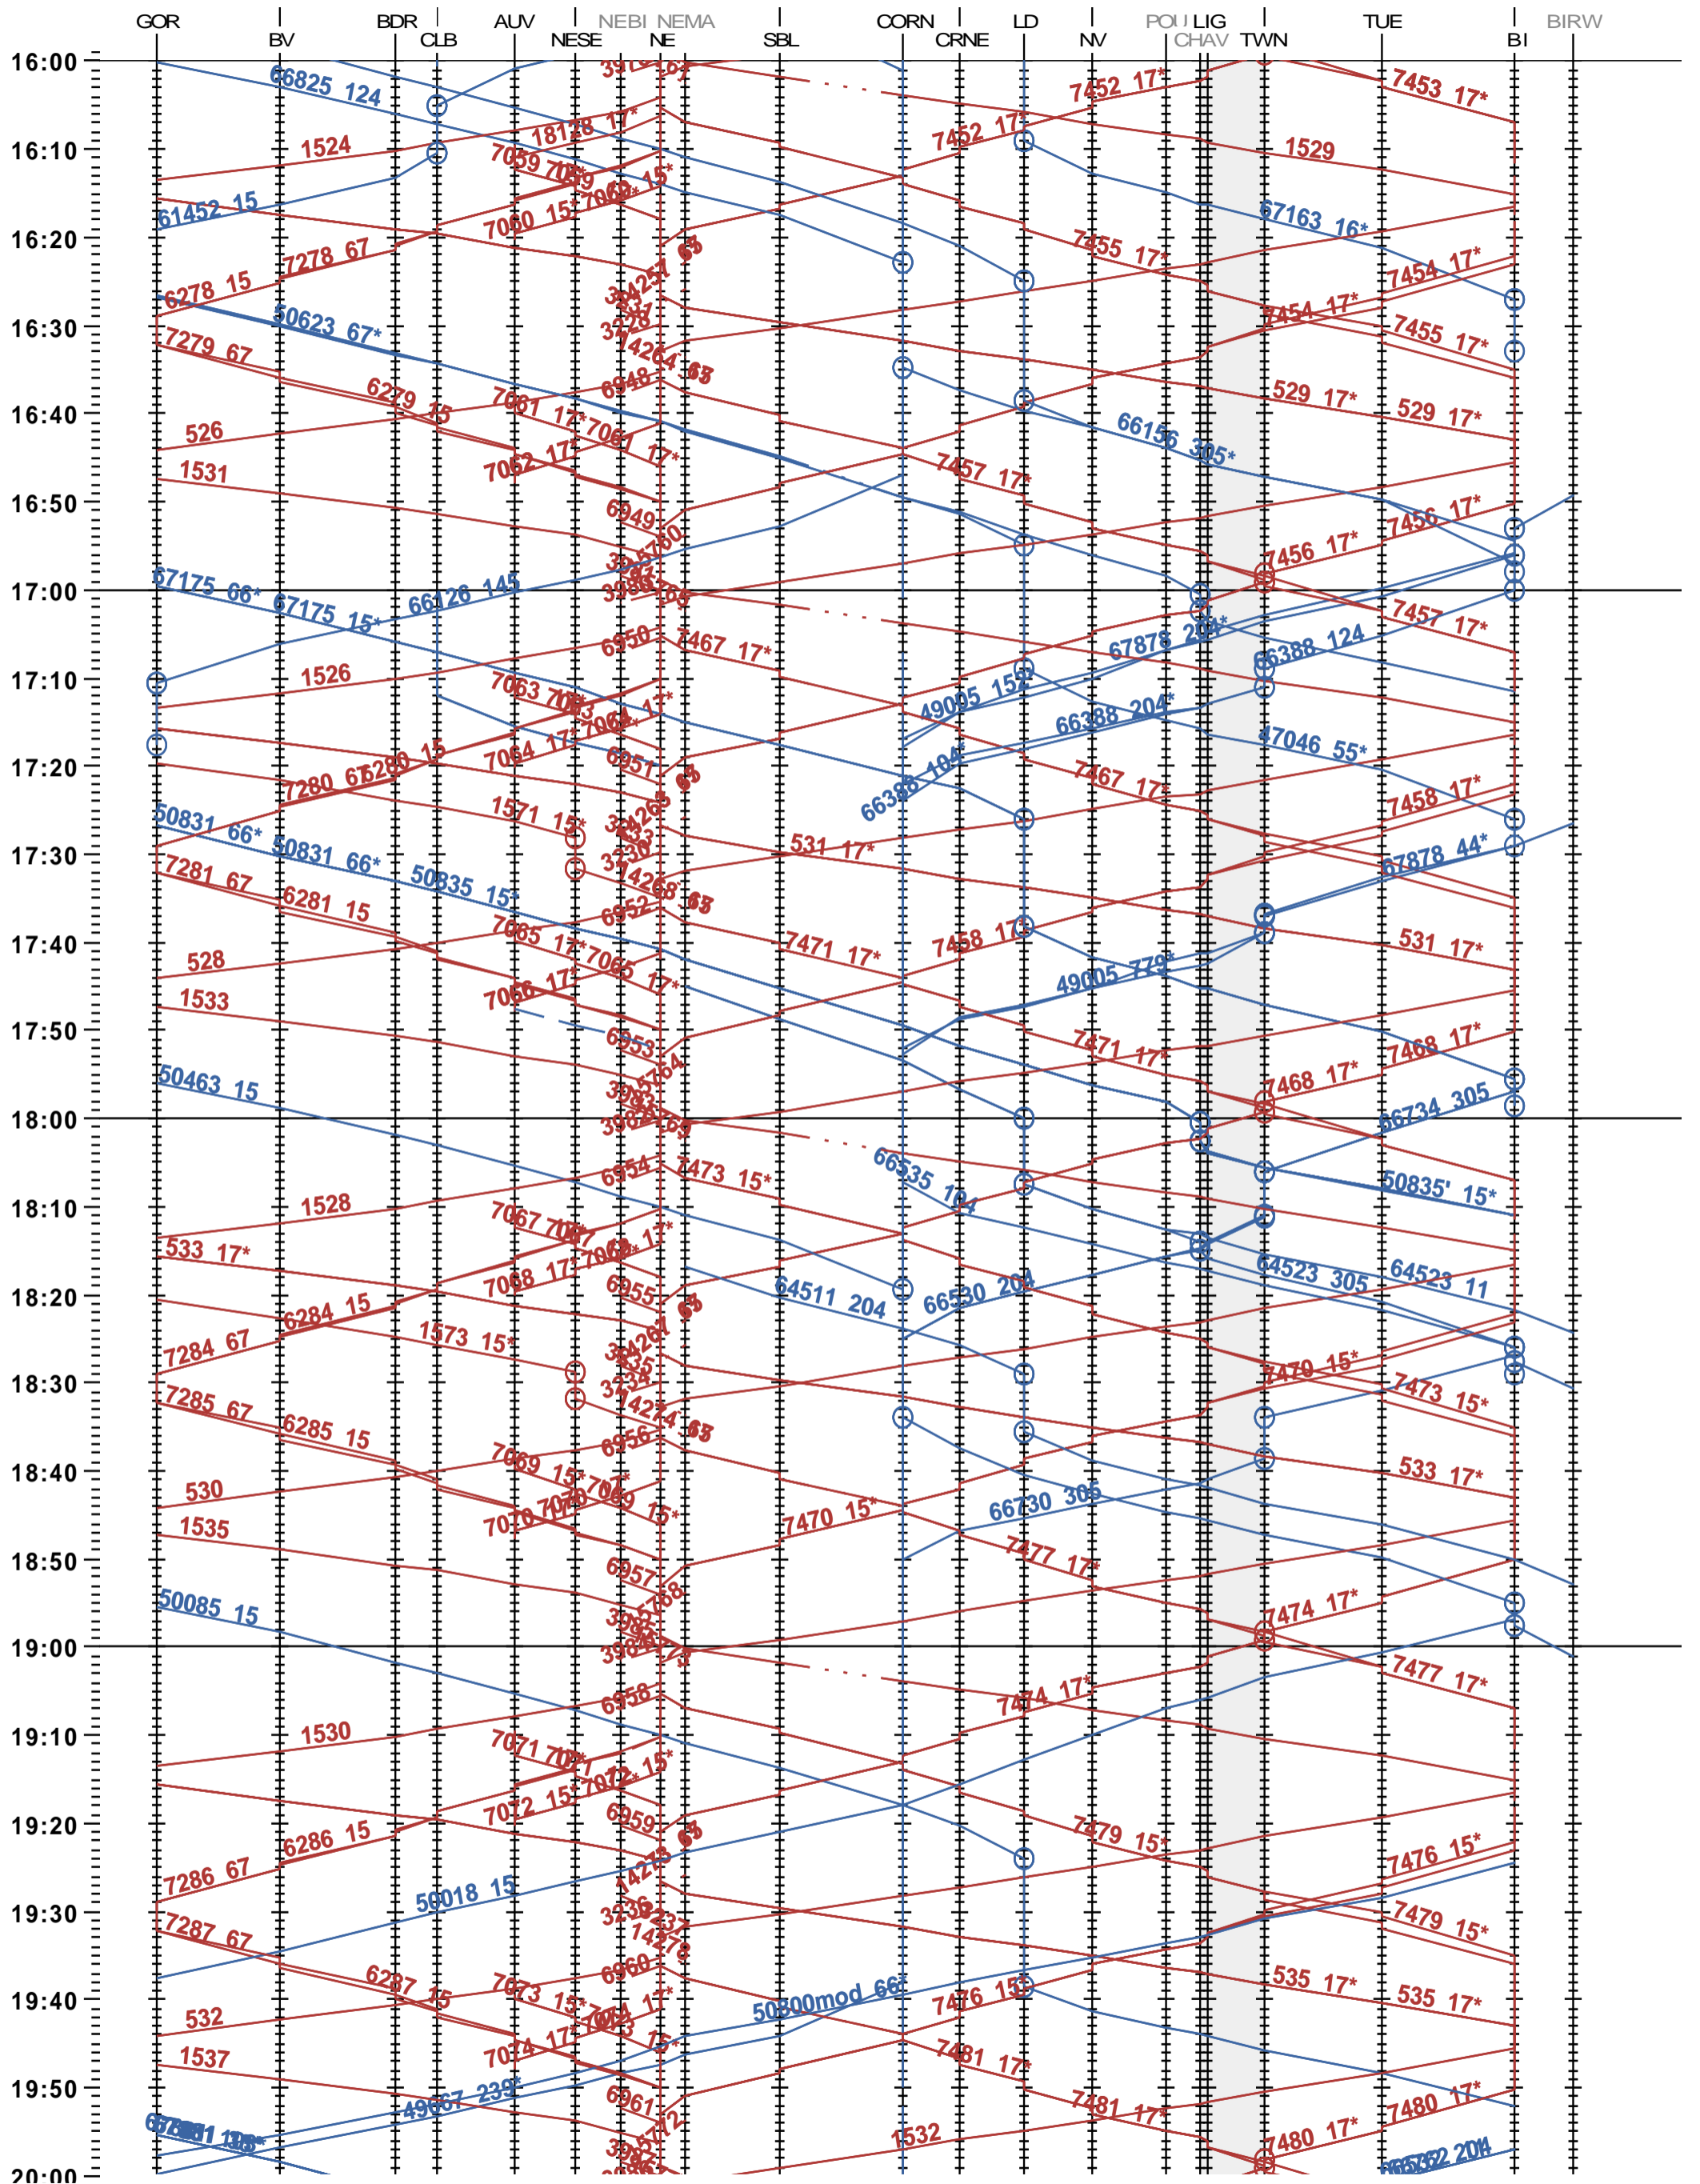

302 - Gorgier-St Aubin - Biel/Bienne - Biel/Bienne RB

Fahrplanperiode 2024 (10.12.2023 - 14.12.2024)

Update

Gültig ab 10.12.2023

302 - Gorgier-St Aubin - Biel/Bienne - Biel/Bienne RB

Fahrplanperiode 2024 (10.12.2023 – 14.12.2024)

Update

Gültig ab 10.12.2023

302 - Gorgier-St Aubin - Biel/Bienne - Biel/Bienne RB

Fahrplanperiode 2024 (10.12.2023 – 14.12.2024)

Update

Gültig ab 10.12.2023

302 - Gorgier-St Aubin - Biel/Bienne - Biel/Bienne RB

Fahrplanperiode 2024 (10.12.2023 – 14.12.2024)

Update

Gültig ab 10.12.2023

302 - Gorgier-St Aubin - Biel/Bienne - Biel/Bienne RB

Fahrplanperiode 2024 (10.12.2023 – 14.12.2024)

Update

Gültig ab 10.12.2023

302 - Gorgier-St Aubin - Biel/Bienne - Biel/Bienne RB

Fahrplanperiode 2024 (10.12.2023 – 14.12.2024)

Update

Gültig ab 10.12.2023