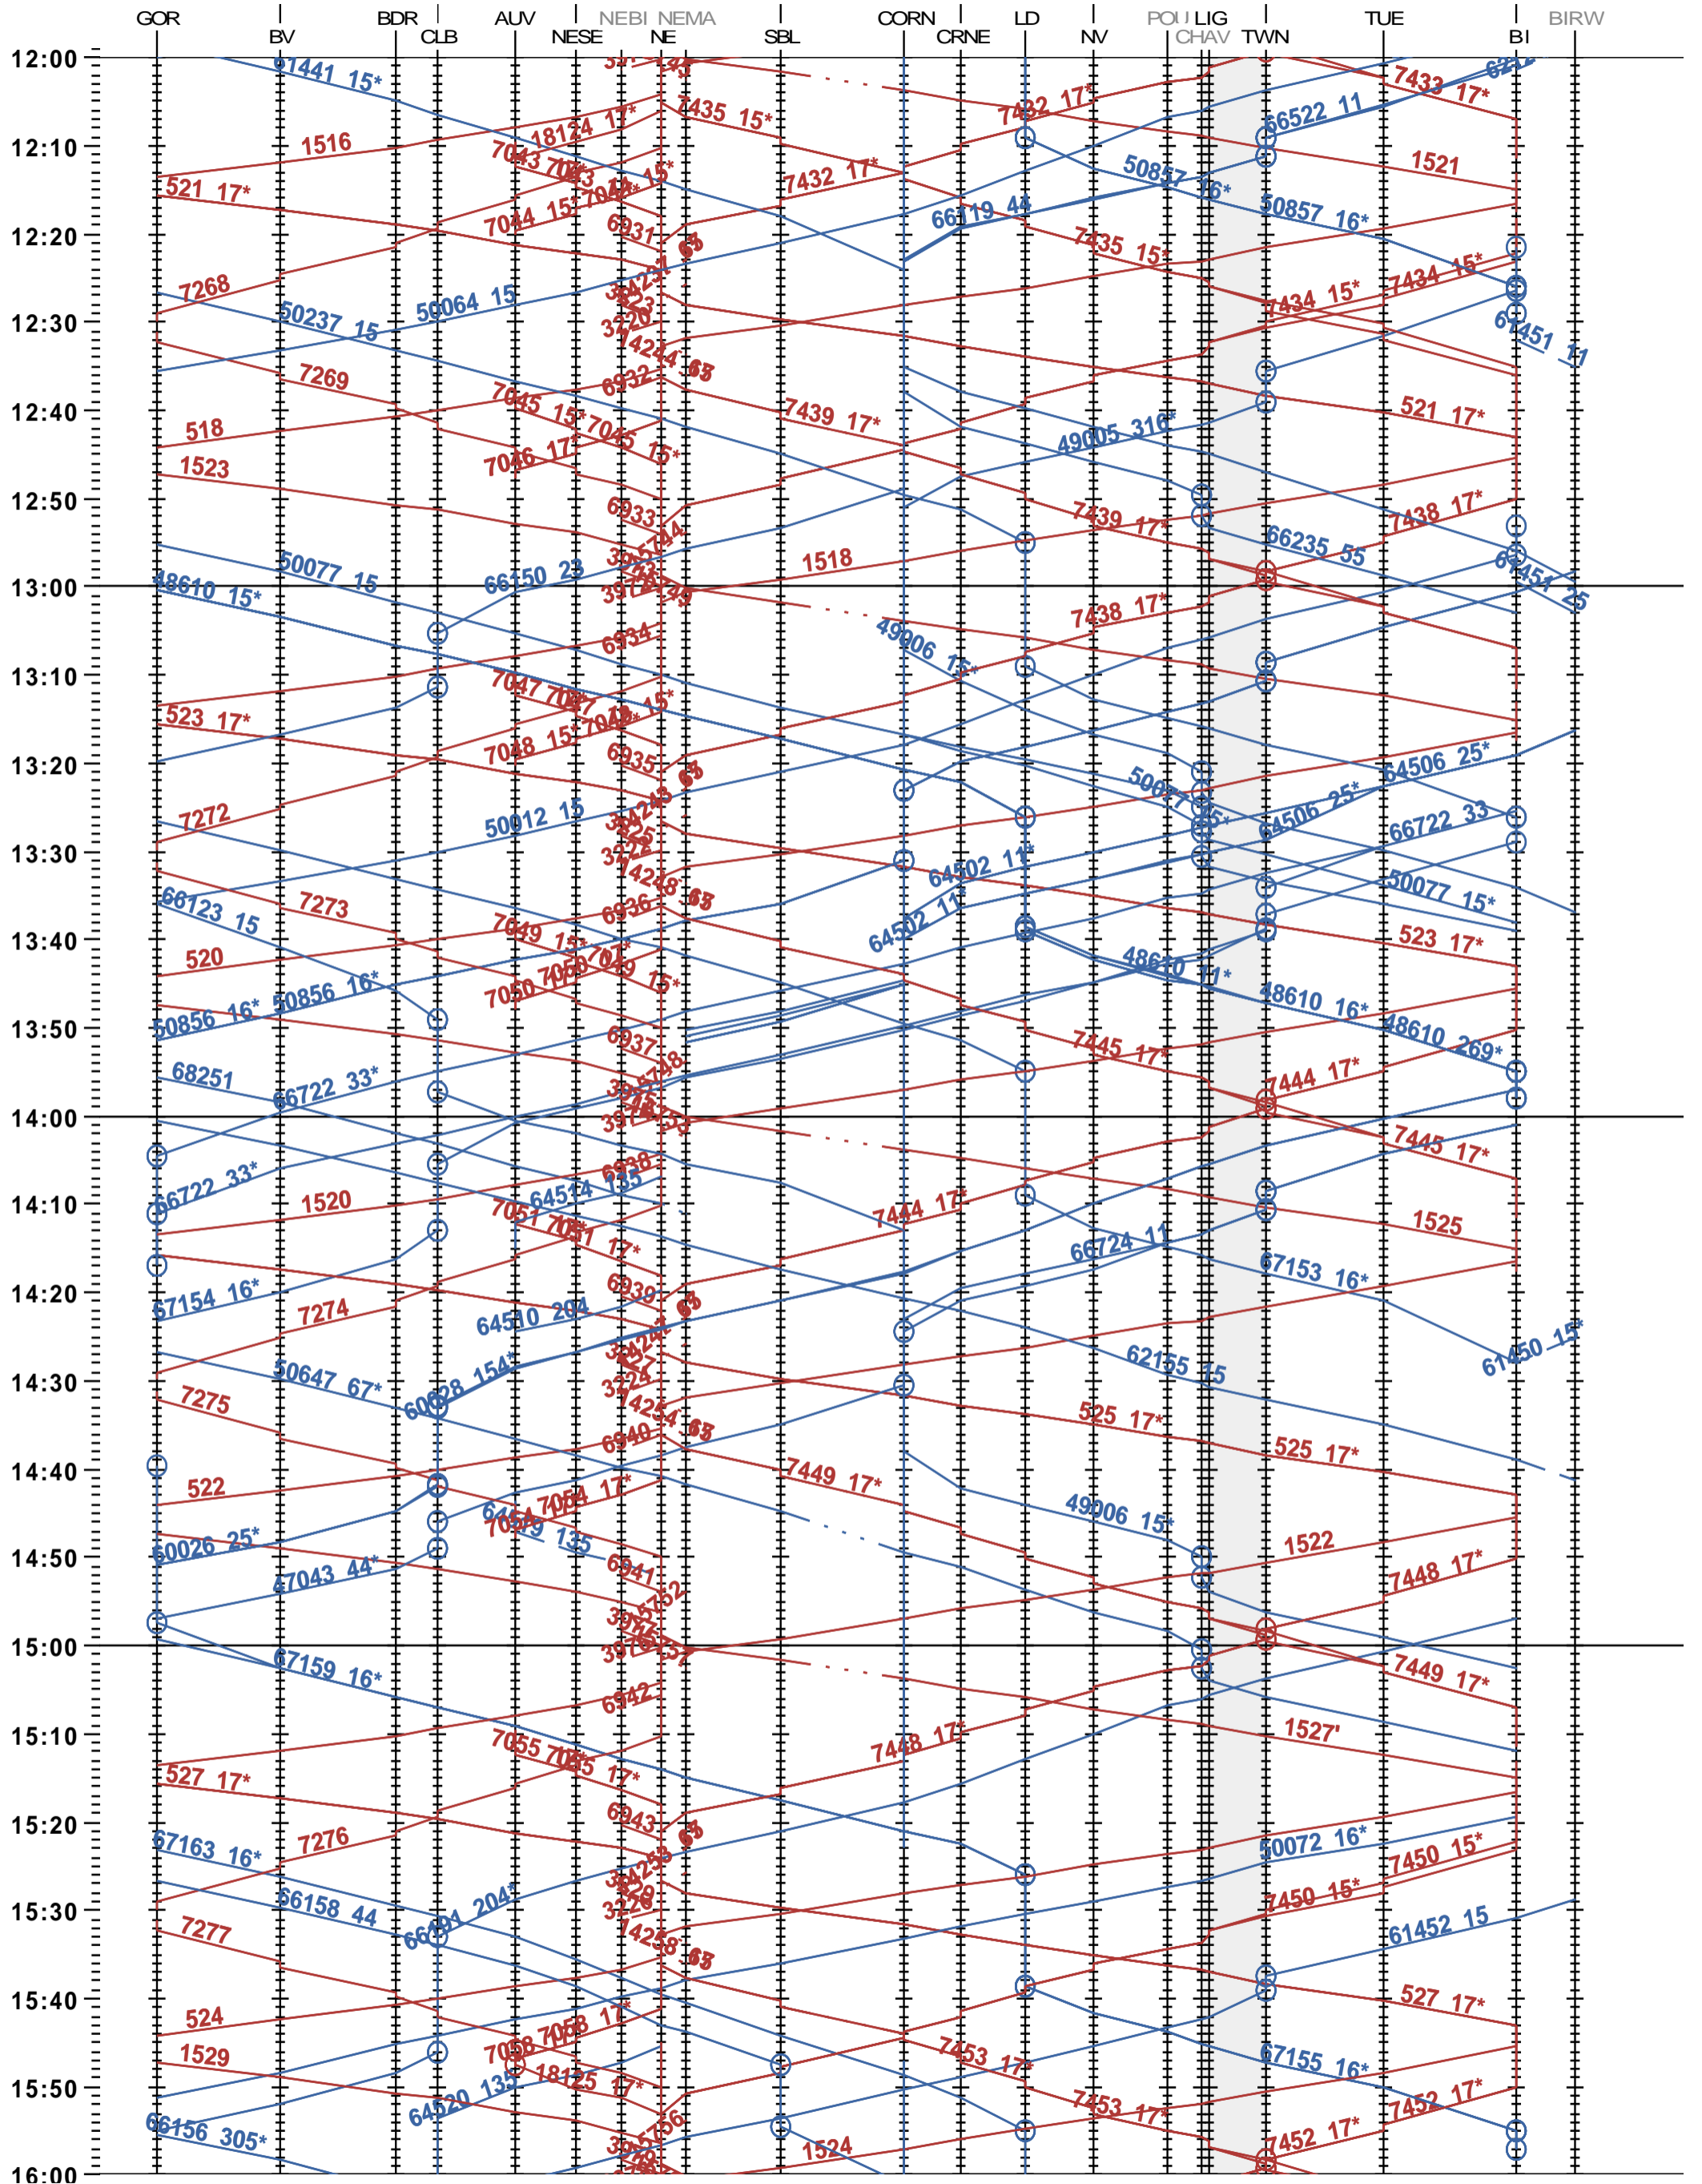

302 - Gorgier-St Aubin - Biel/Bienne - Biel/Bienne RB

Fahrplanperiode 2024 (10.12.2023 - 14.12.2024)

Update

Gültig ab 10.12.2023

302 - Gorgier-St Aubin - Biel/Bienne - Biel/Bienne RB

Fahrplanperiode 2024 (10.12.2023 – 14.12.2024)

Update

Gültig ab 10.12.2023

302 - Gorgier-St Aubin - Biel/Bienne - Biel/Bienne RB

Fahrplanperiode 2024 (10.12.2023 – 14.12.2024)

Update

Gültig ab 10.12.2023

302 - Gorgier-St Aubin - Biel/Bienne - Biel/Bienne RB

Fahrplanperiode 2024 (10.12.2023 – 14.12.2024)

Update

Gültig ab 10.12.2023

302 - Gorgier-St Aubin - Biel/Bienne - Biel/Bienne RB

Fahrplanperiode 2024 (10.12.2023 – 14.12.2024)

Update

Gültig ab 10.12.2023

302 - Gorgier-St Aubin - Biel/Bienne - Biel/Bienne RB

Fahrplanperiode 2024 (10.12.2023 – 14.12.2024)

Update

Gültig ab 10.12.2023