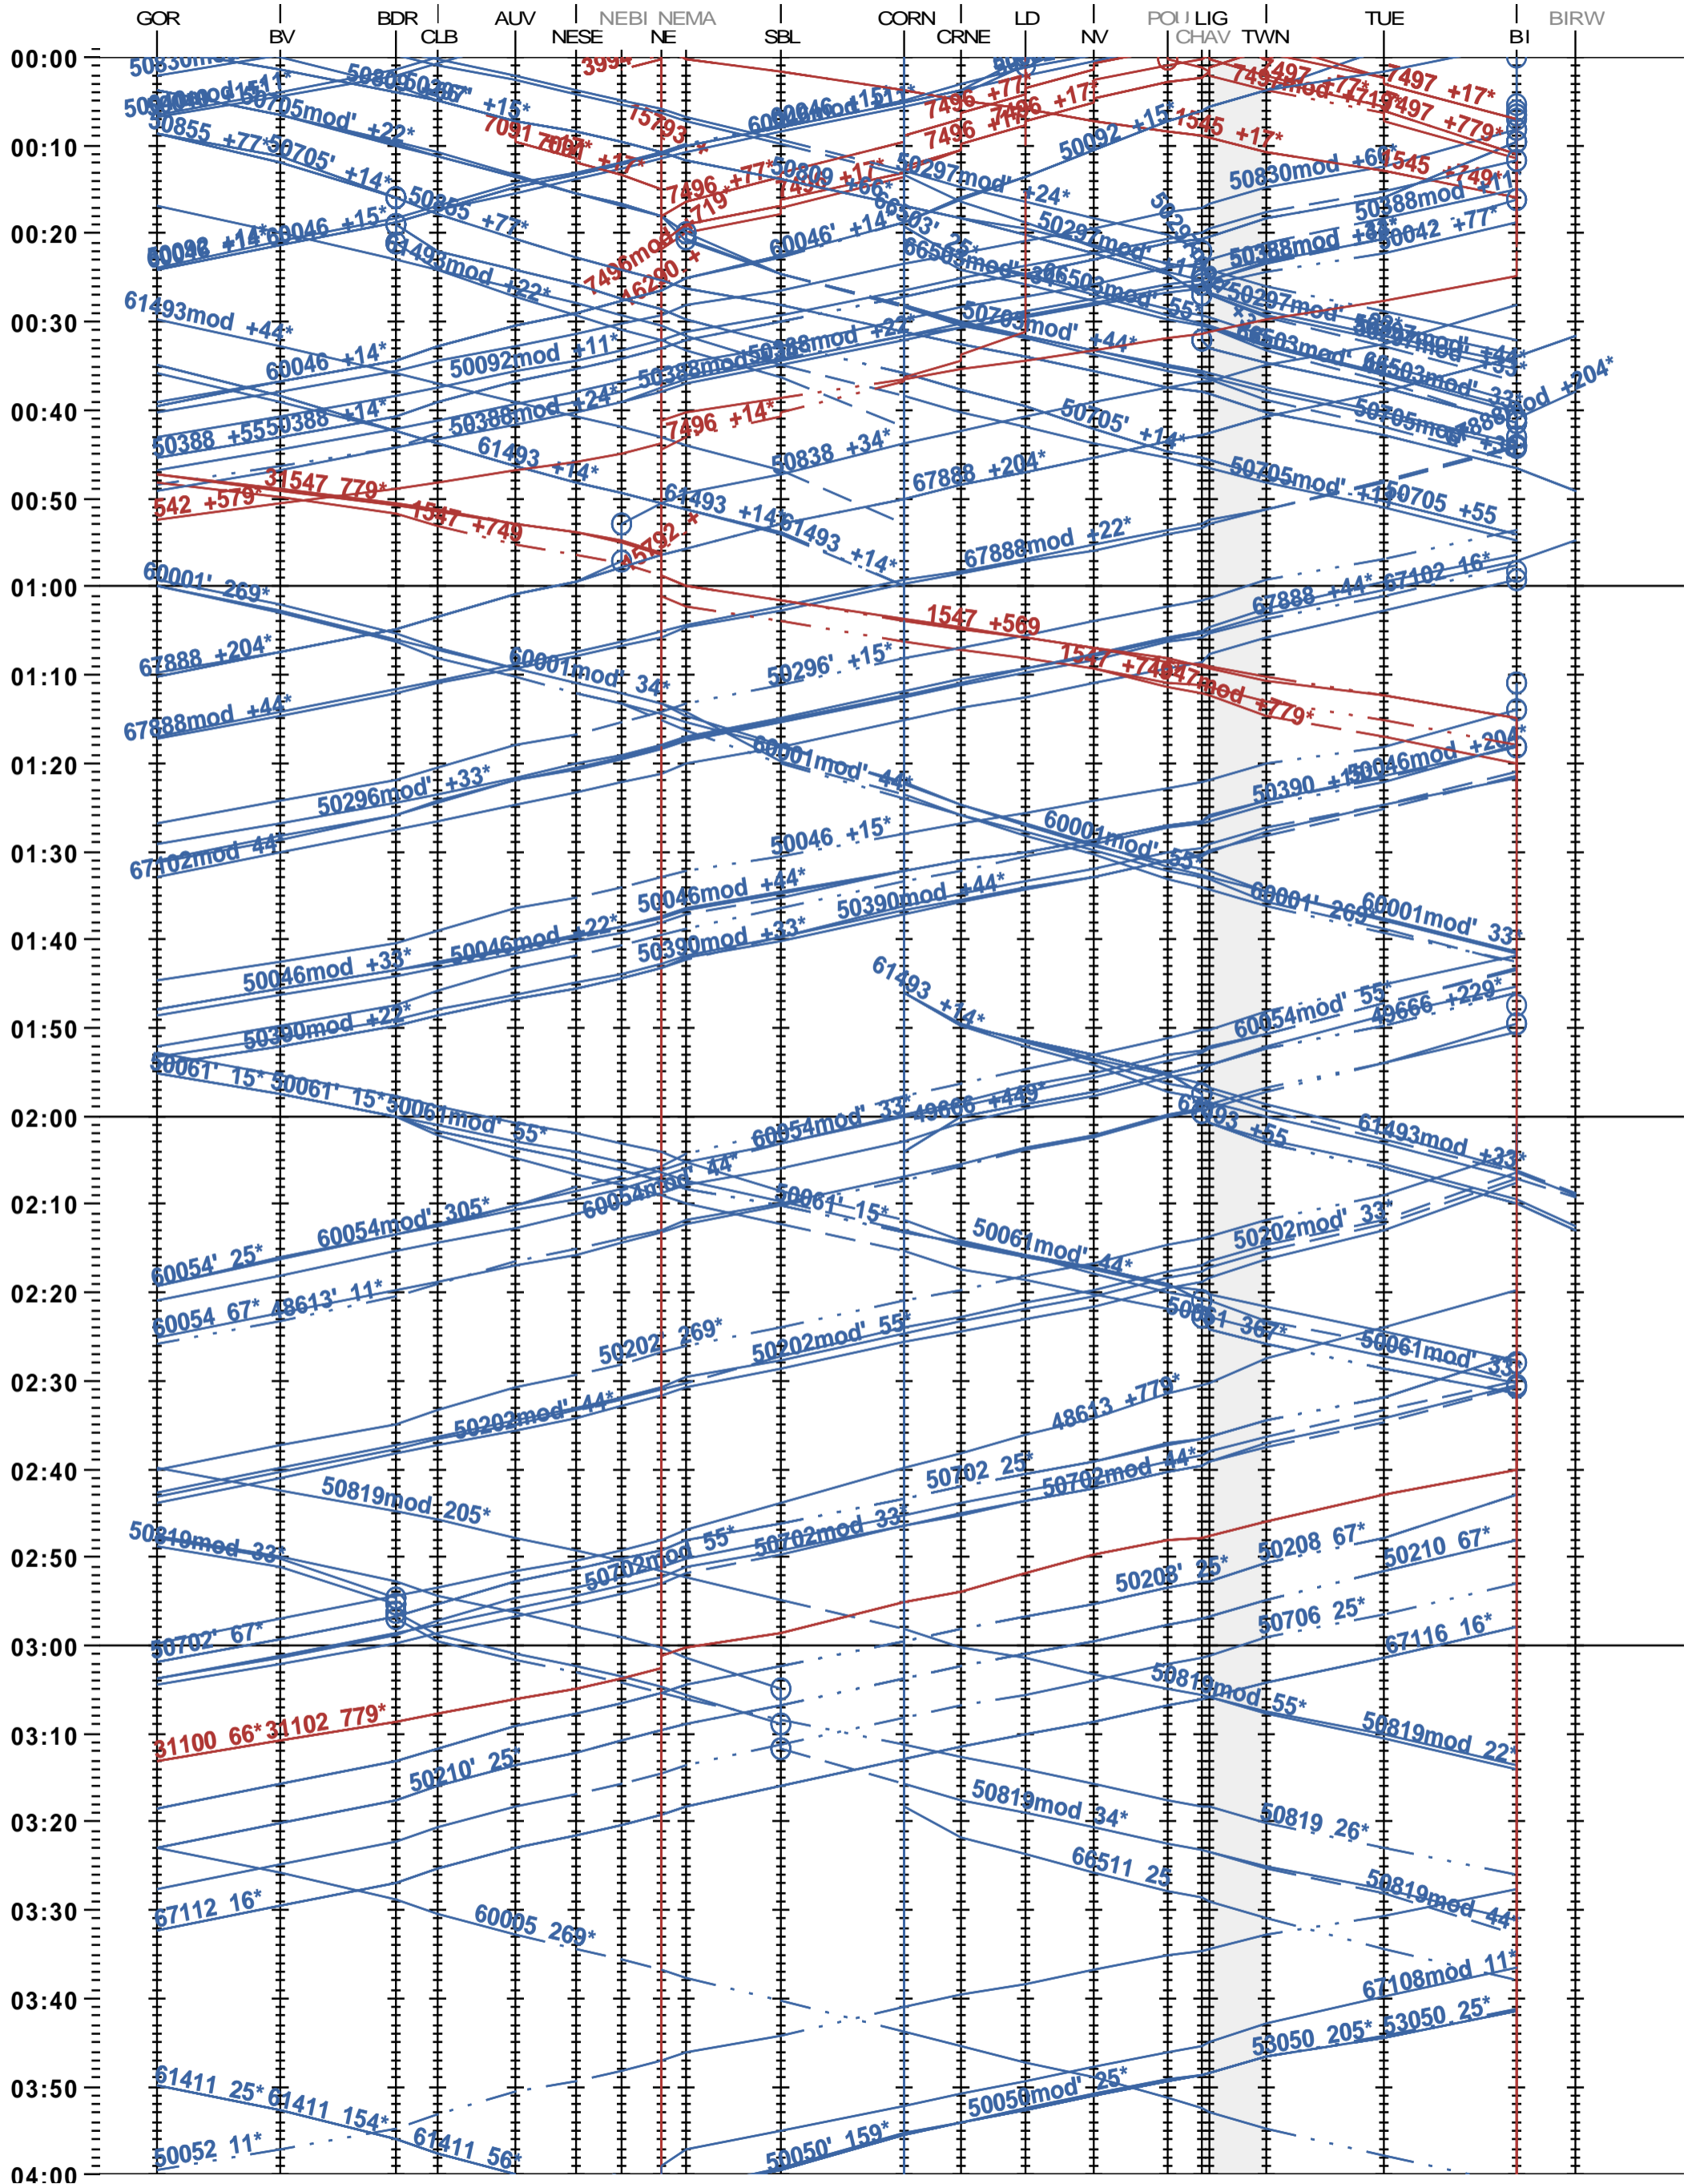

302 - Gorgier-St Aubin - Biel/Bienne - Biel/Bienne RB

Fahrplanperiode 2024 (10.12.2023 - 14.12.2024)

Update

Gültig ab 10.12.2023

302 - Gorgier-St Aubin - Biel/Bienne - Biel/Bienne RB

Fahrplanperiode 2024 (10.12.2023 – 14.12.2024)

Update

Gültig ab 10.12.2023

302 - Gorgier-St Aubin - Biel/Bienne - Biel/Bienne RB

Fahrplanperiode 2024 (10.12.2023 – 14.12.2024)

Update

Gültig ab 10.12.2023

302 - Gorgier-St Aubin - Biel/Bienne - Biel/Bienne RB

Fahrplanperiode 2024 (10.12.2023 – 14.12.2024)

Update

Gültig ab 10.12.2023

302 - Gorgier-St Aubin - Biel/Bienne - Biel/Bienne RB

Fahrplanperiode 2024 (10.12.2023 – 14.12.2024)

Update

Gültig ab 10.12.2023

302 - Gorgier-St Aubin - Biel/Bienne - Biel/Bienne RB

Fahrplanperiode 2024 (10.12.2023 – 14.12.2024)

Update

Gültig ab 10.12.2023