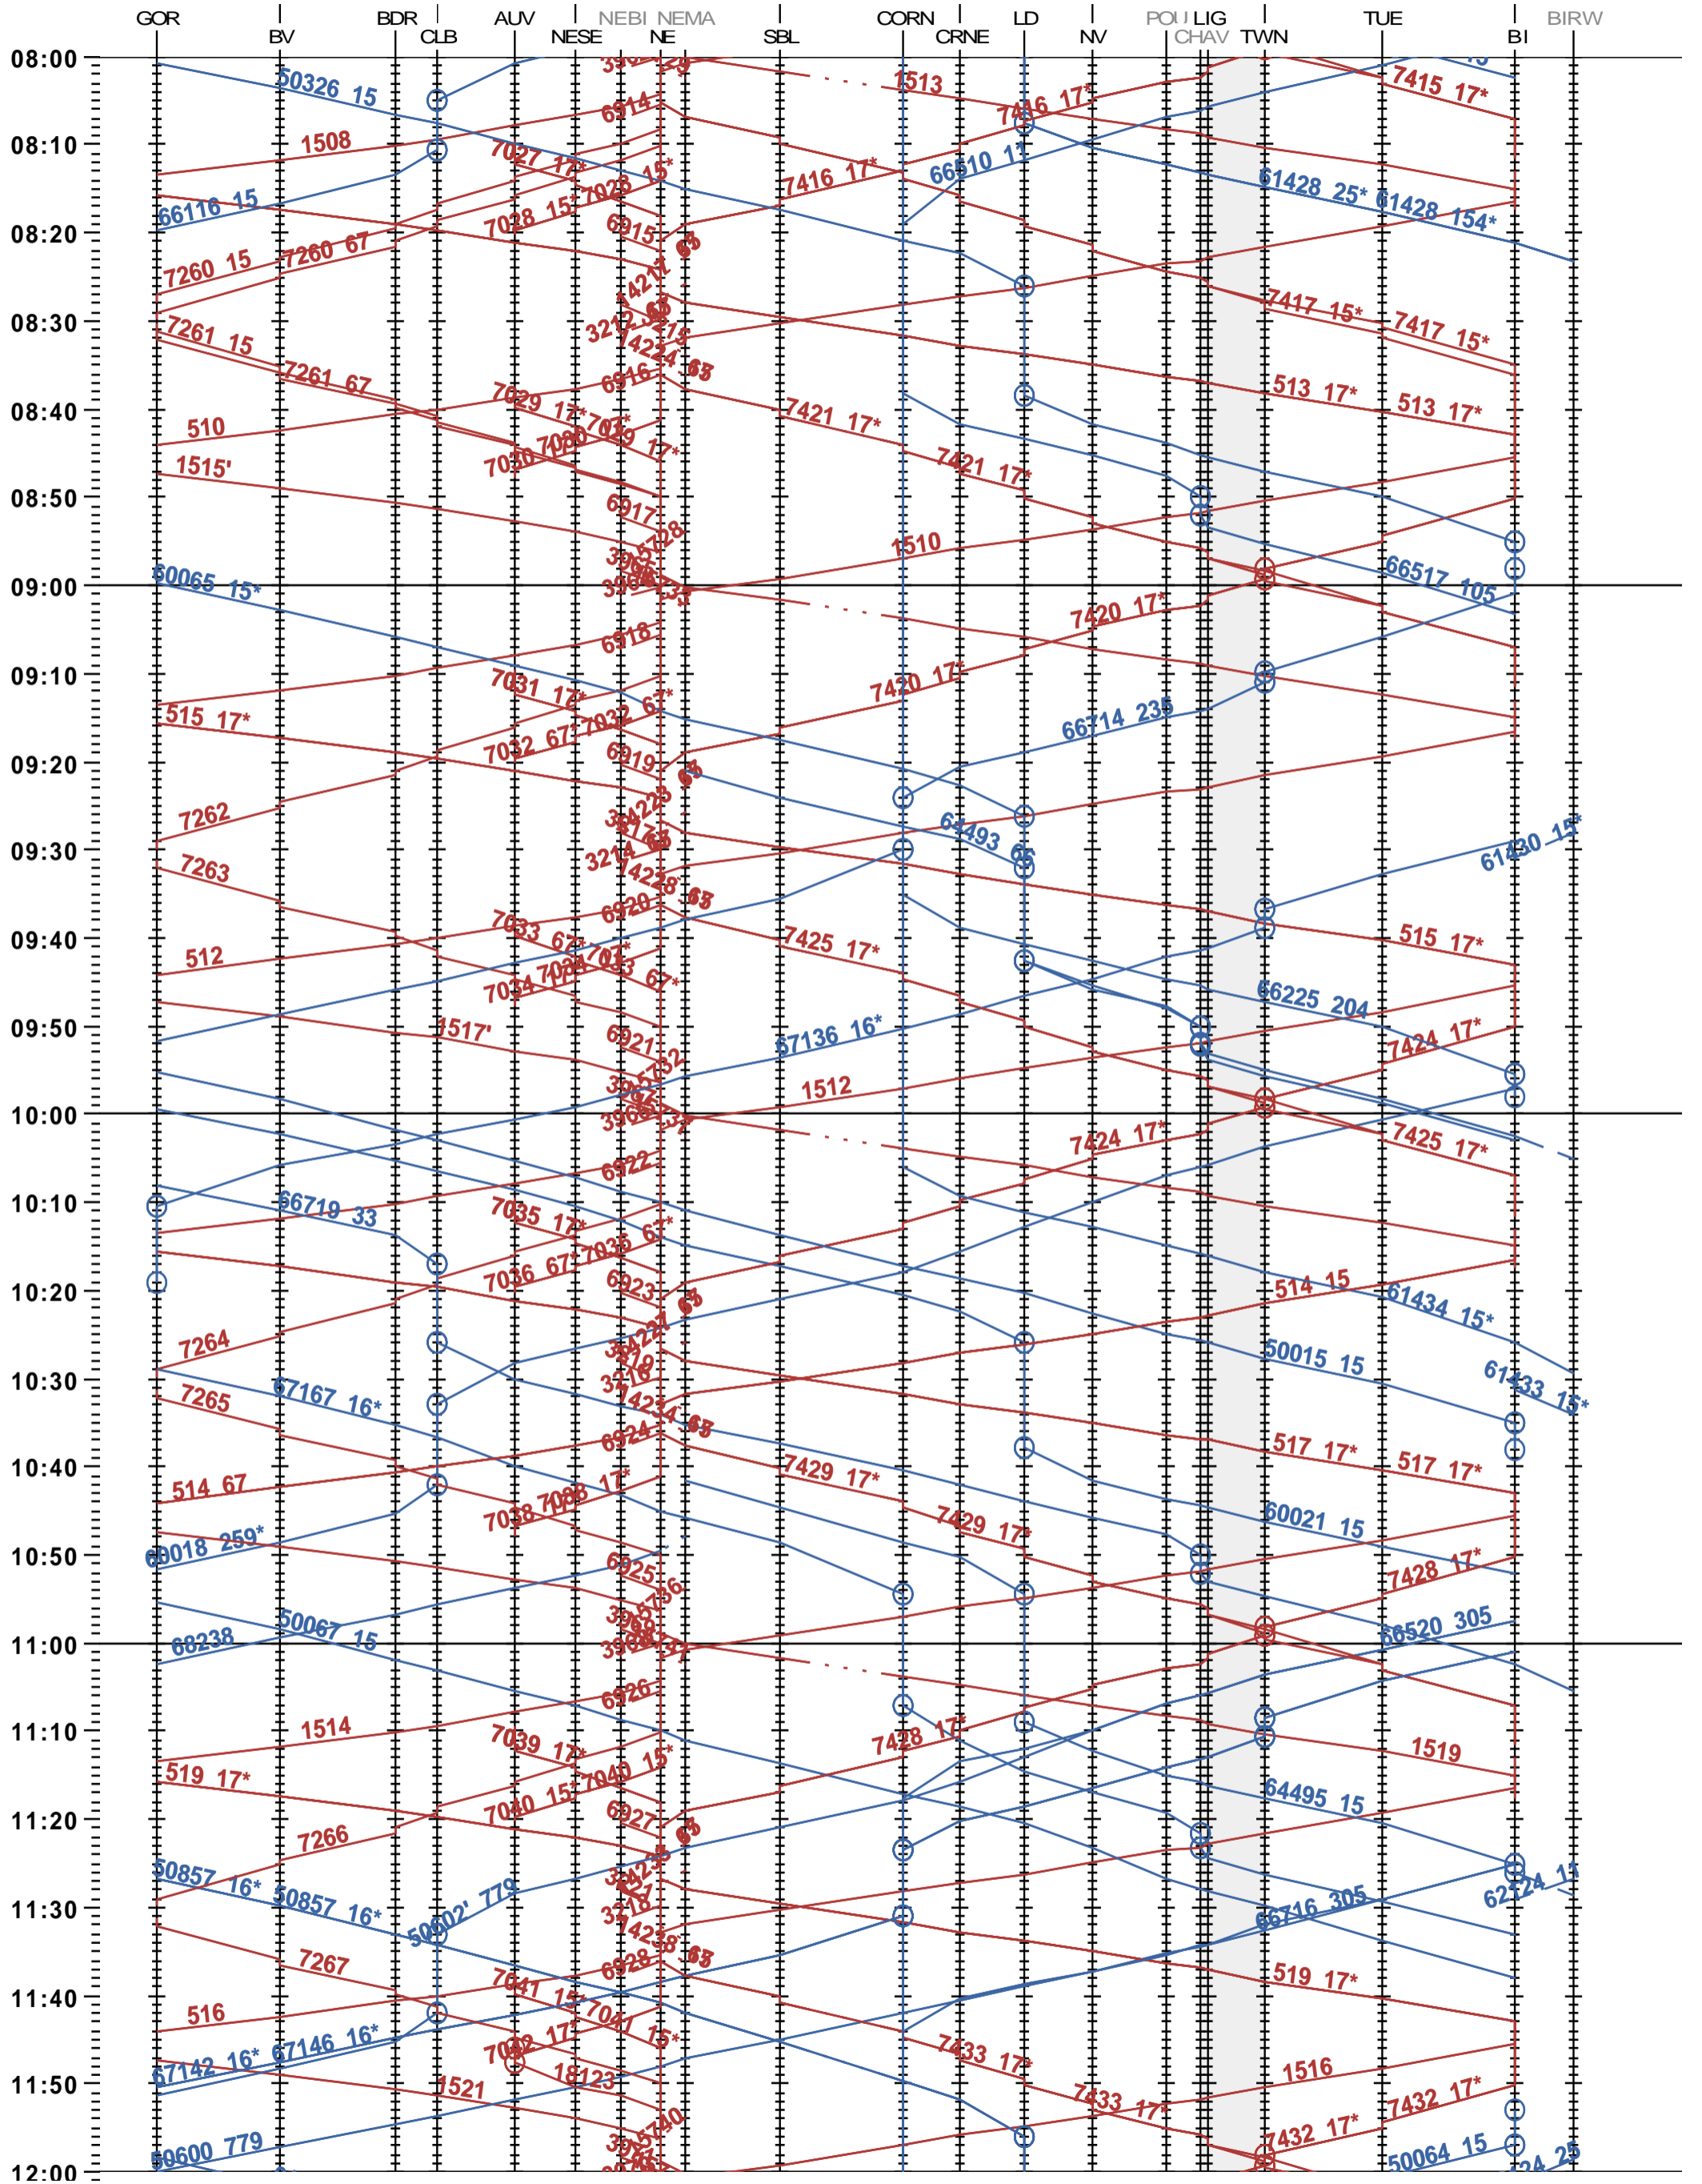

302 - Gorgier-St Aubin - Biel/Bienne - Biel/Bienne RB

Fahrplanperiode 2024 (10.12.2023 - 14.12.2024)

Update

Gültig ab 10.12.2023

302 - Gorgier-St Aubin - Biel/Bienne - Biel/Bienne RB

Fahrplanperiode 2024 (10.12.2023 – 14.12.2024)

Update

Gültig ab 10.12.2023

302 - Gorgier-St Aubin - Biel/Bienne - Biel/Bienne RB

Fahrplanperiode 2024 (10.12.2023 – 14.12.2024)

Update

Gültig ab 10.12.2023

302 - Gorgier-St Aubin - Biel/Bienne - Biel/Bienne RB

Fahrplanperiode 2024 (10.12.2023 – 14.12.2024)

Update

Gültig ab 10.12.2023

302 - Gorgier-St Aubin - Biel/Bienne - Biel/Bienne RB

Fahrplanperiode 2024 (10.12.2023 – 14.12.2024)

Update

Gültig ab 10.12.2023

302 - Gorgier-St Aubin - Biel/Bienne - Biel/Bienne RB

Fahrplanperiode 2024 (10.12.2023 – 14.12.2024)

Update

Gültig ab 10.12.2023