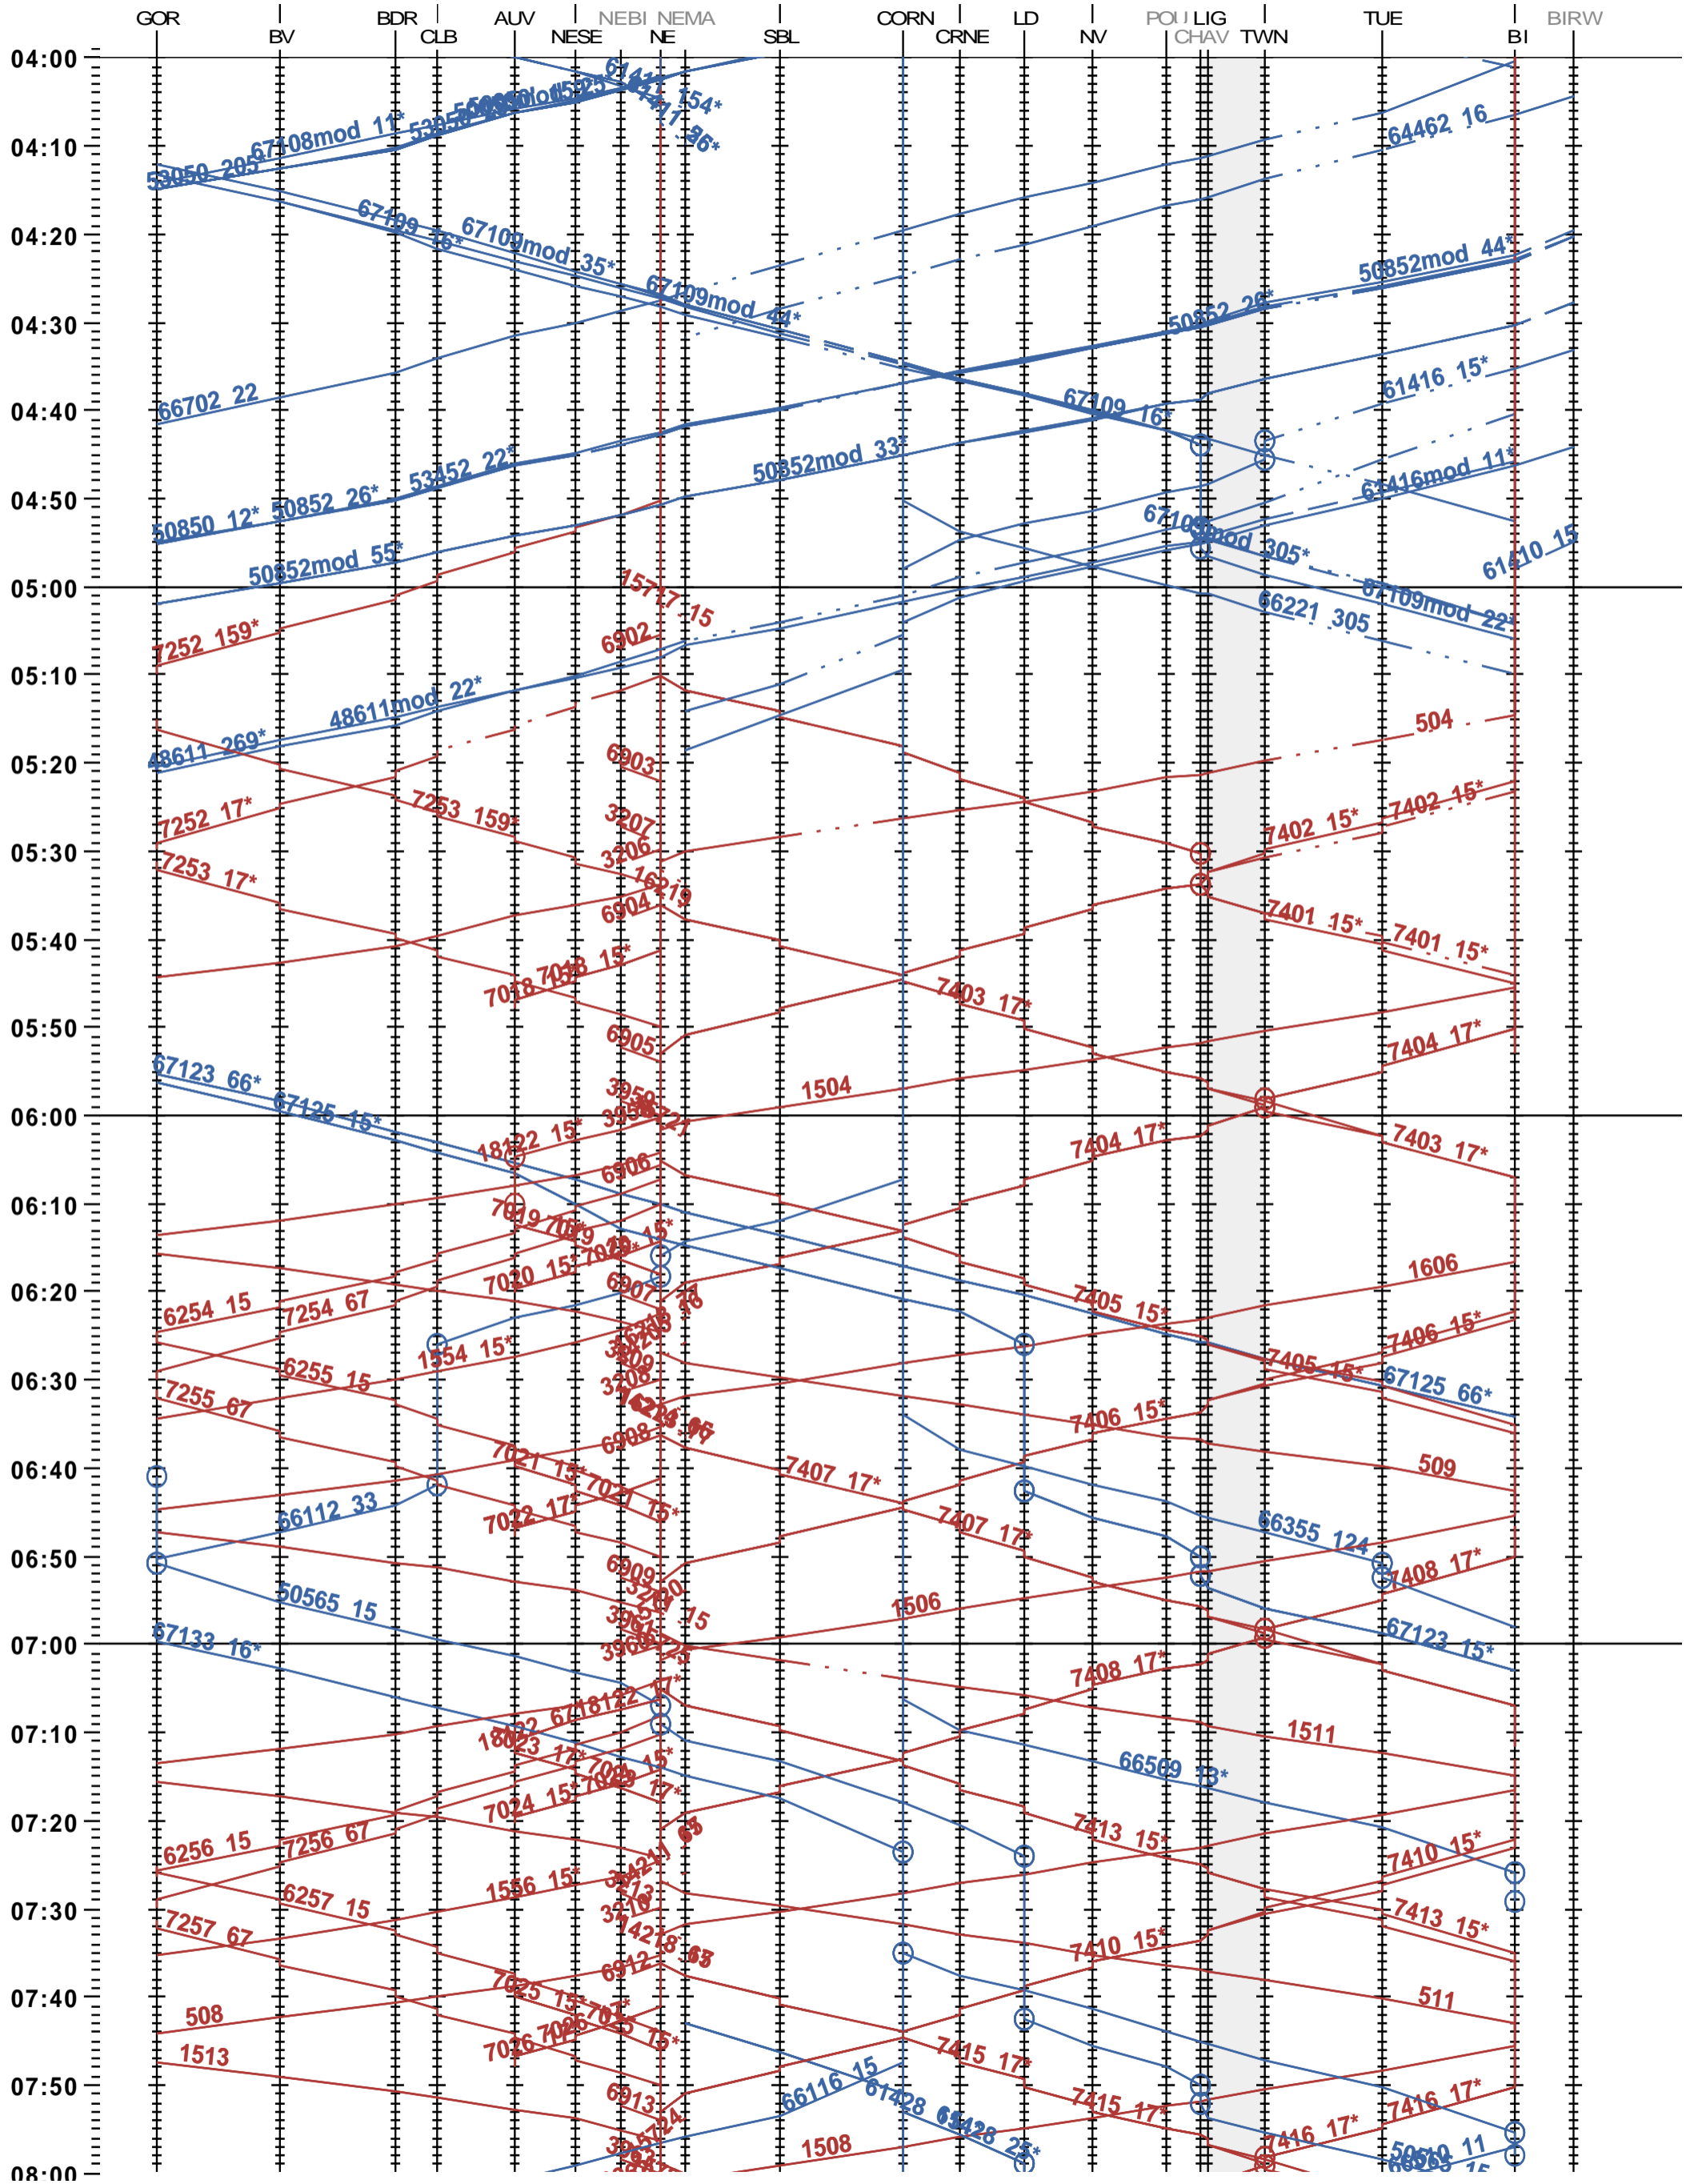

302 - Gorgier-St Aubin - Biel/Bienne - Biel/Bienne RB

Fahrplanperiode 2024 (10.12.2023 - 14.12.2024)

Update

Gültig ab 10.12.2023

302 - Gorgier-St Aubin - Biel/Bienne - Biel/Bienne RB

Fahrplanperiode 2024 (10.12.2023 – 14.12.2024)

Update

Gültig ab 10.12.2023

302 - Gorgier-St Aubin - Biel/Bienne - Biel/Bienne RB

Fahrplanperiode 2024 (10.12.2023 – 14.12.2024)

Update

Gültig ab 10.12.2023

302 - Gorgier-St Aubin - Biel/Bienne - Biel/Bienne RB

Fahrplanperiode 2024 (10.12.2023 – 14.12.2024)

Update

Gültig ab 10.12.2023

302 - Gorgier-St Aubin - Biel/Bienne - Biel/Bienne RB

Fahrplanperiode 2024 (10.12.2023 – 14.12.2024)

Update

Gültig ab 10.12.2023

302 - Gorgier-St Aubin - Biel/Bienne - Biel/Bienne RB

Fahrplanperiode 2024 (10.12.2023 – 14.12.2024)

Update

Gültig ab 10.12.2023