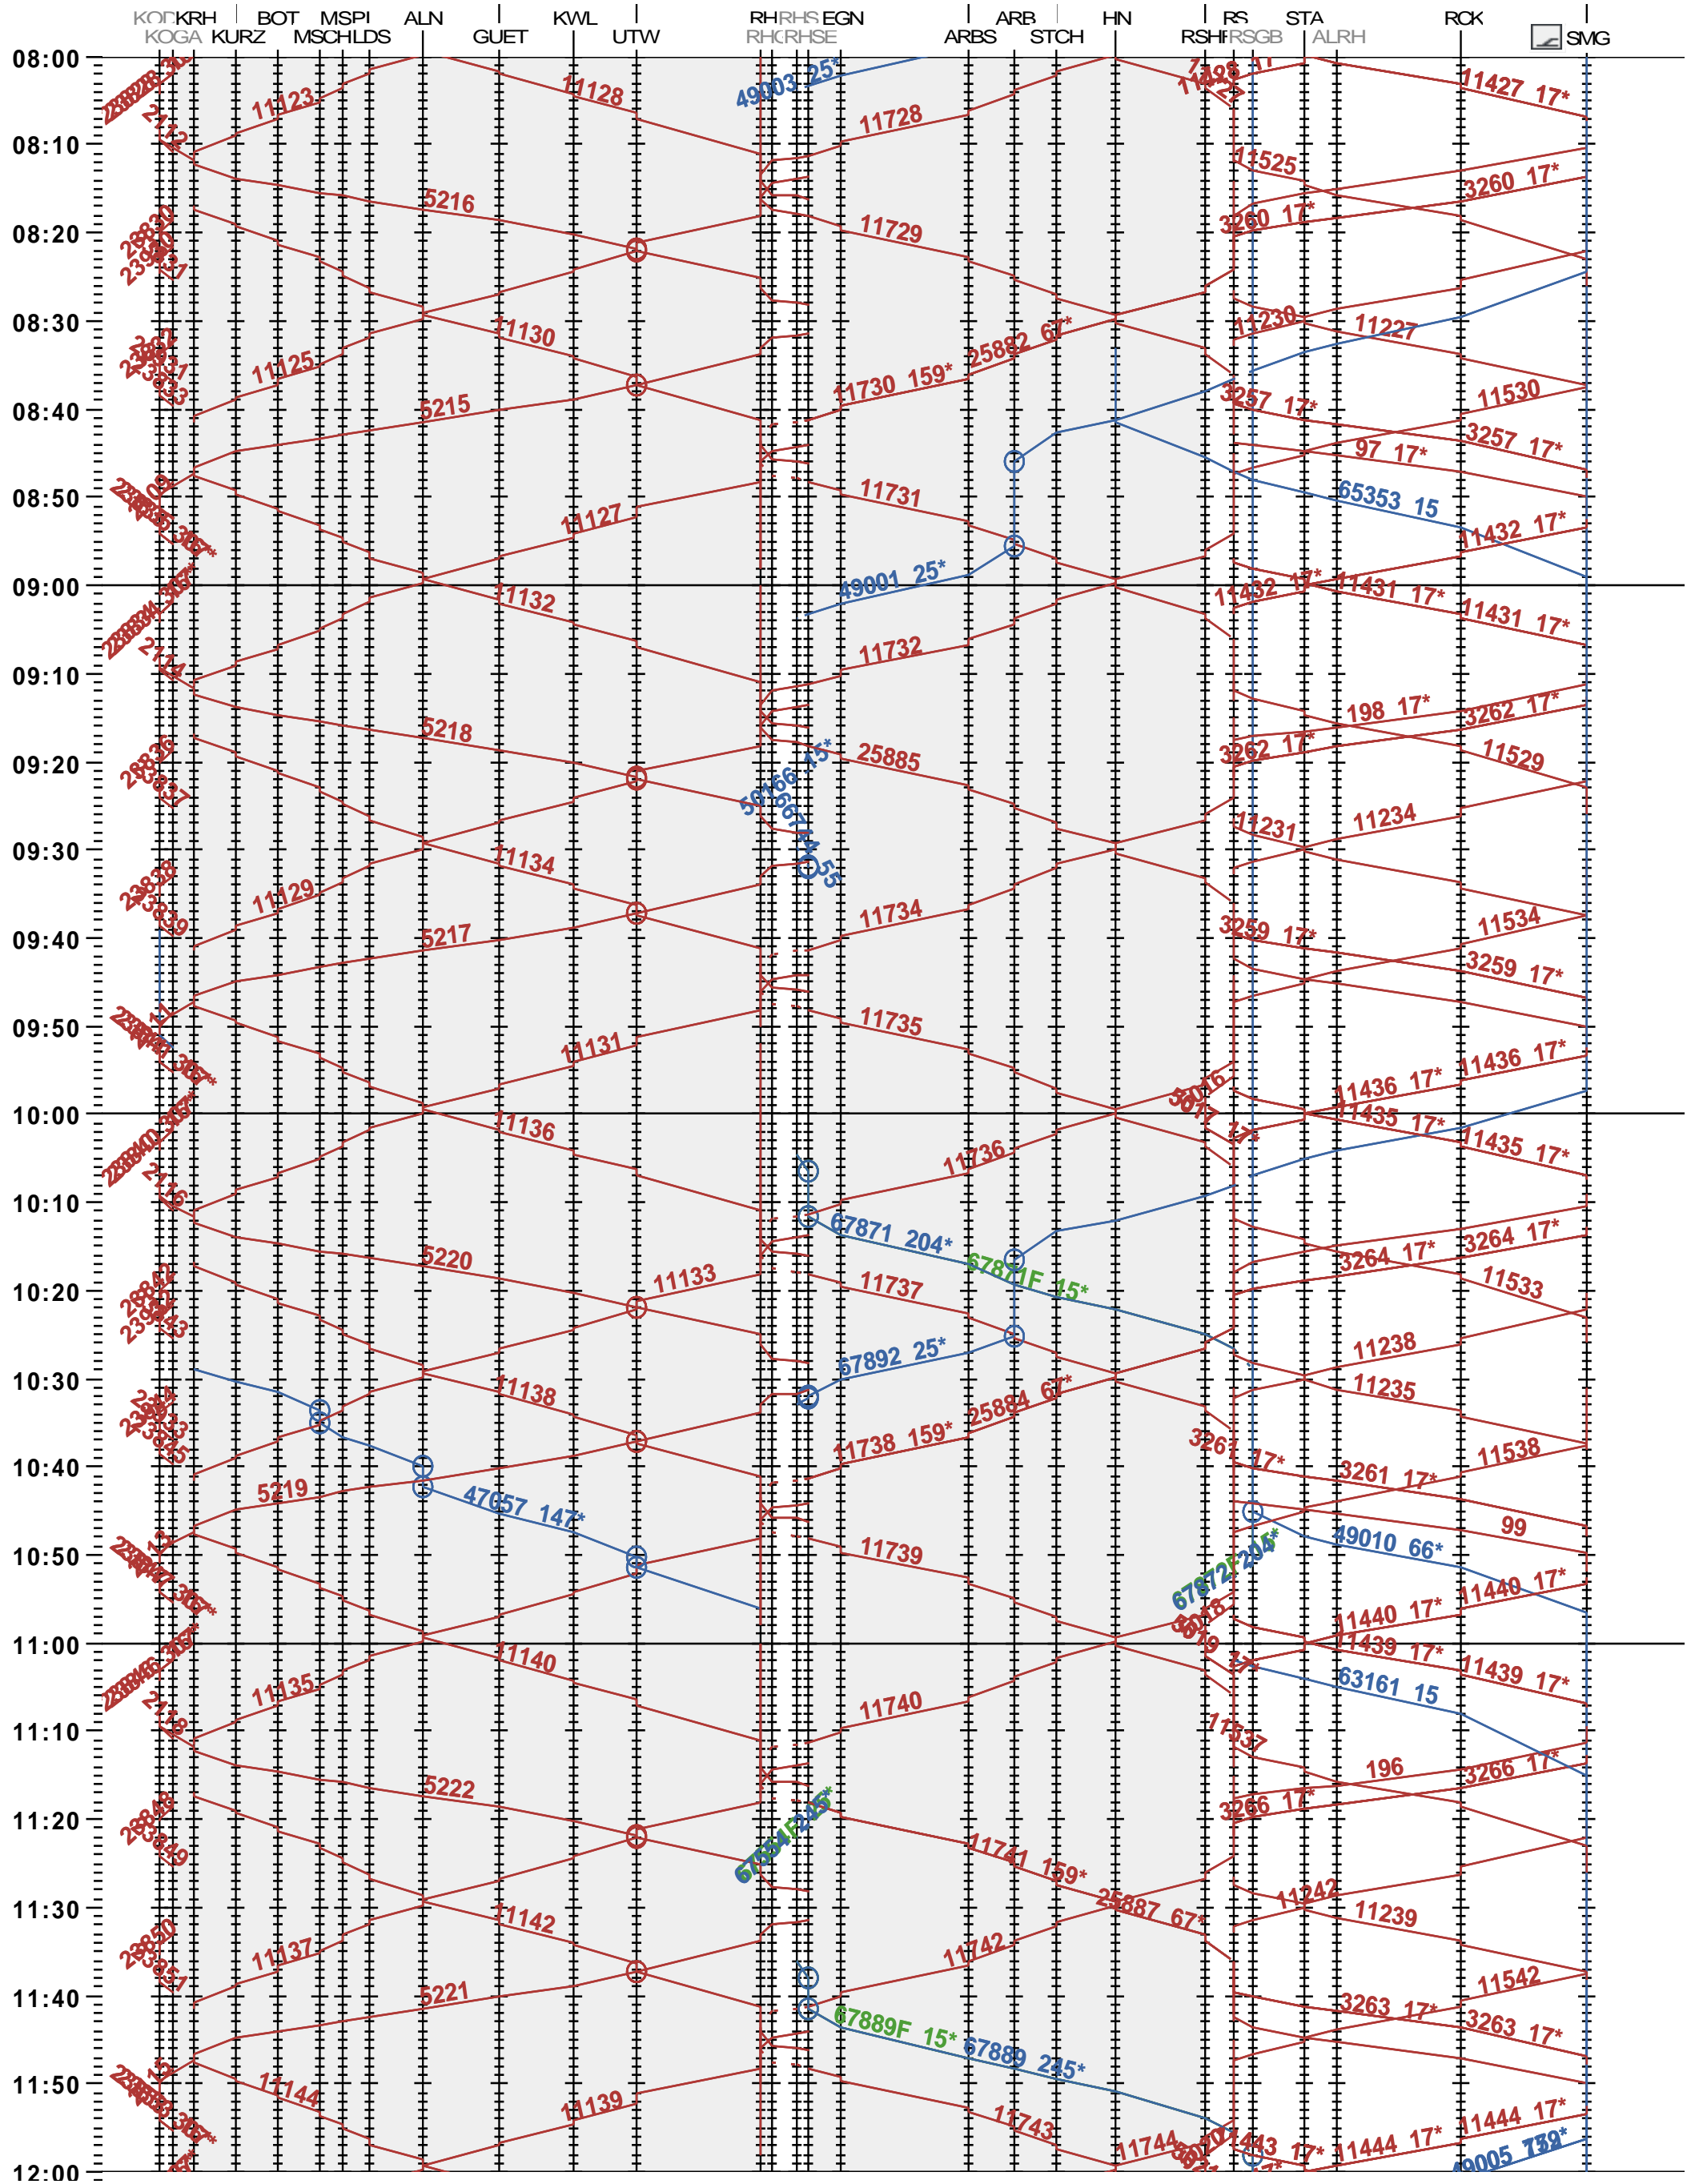

772 - Konstanz - Romanshorn - Rorschach - St. Margrethen

Fahrplanperiode 2024 (10.12.2023 – 14.12.2024)

Update

Gültig ab 10.12.2023

772 - Konstanz - Romanshorn - Rorschach - St. Margrethen

Fahrplanperiode 2024 (10.12.2023 - 14.12.2024)

Update

Gültig ab 10.12.2023

772 - Konstanz - Romanshorn - Rorschach - St. Margrethen

Fahrplanperiode 2024 (10.12.2023 - 14.12.2024)

Update

Gültig ab 10.12.2023

772 - Konstanz - Romanshorn - Rorschach - St. Margrethen

Fahrplanperiode 2024 (10.12.2023 - 14.12.2024)

Update

Gültig ab 10.12.2023

772 - Konstanz - Romanshorn - Rorschach - St. Margrethen

Fahrplanperiode 2024 (10.12.2023 - 14.12.2024)

Update

Gültig ab 10.12.2023

772 - Konstanz - Romanshorn - Rorschach - St. Margrethen

Fahrplanperiode 2024 (10.12.2023 - 14.12.2024)

Update

Gültig ab 10.12.2023