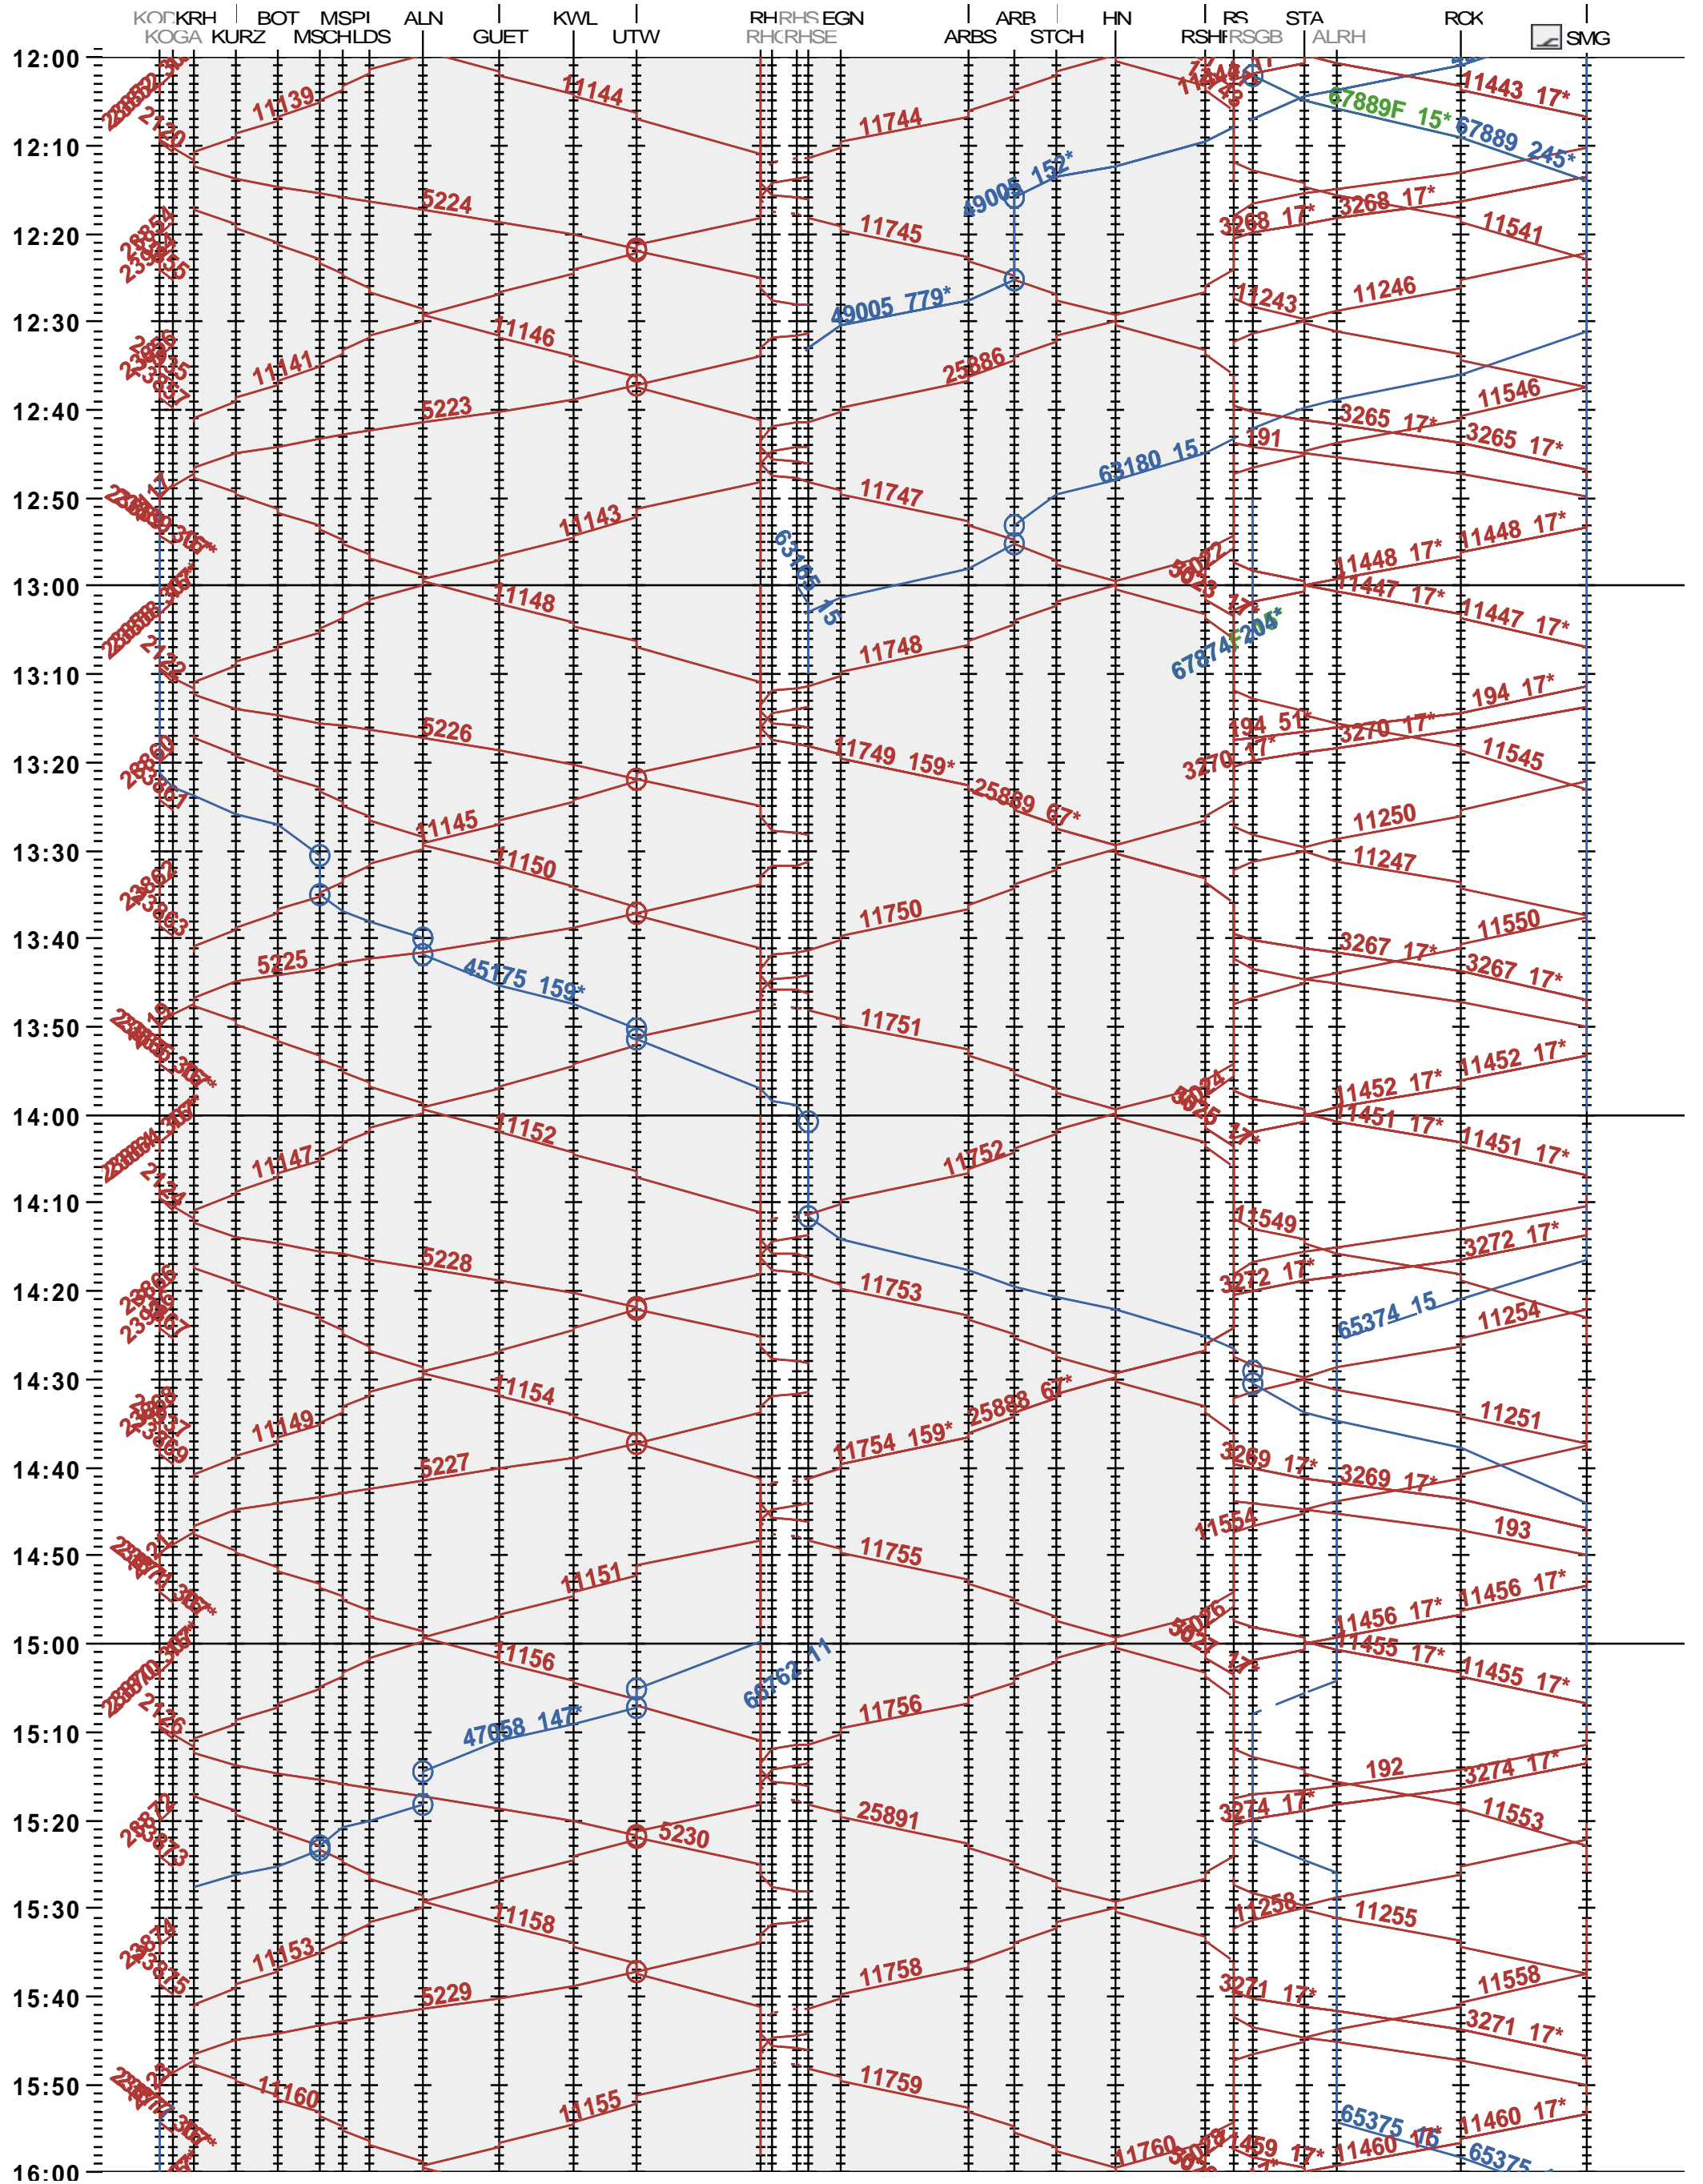

772 - Konstanz - Romanshorn - Rorschach - St. Margrethen

Fahrplanperiode 2024 (10.12.2023 – 14.12.2024)

Update

Gültig ab 10.12.2023

772 - Konstanz - Romanshorn - Rorschach - St. Margrethen

Fahrplanperiode 2024 (10.12.2023 - 14.12.2024)

Update

Gültig ab 10.12.2023

772 - Konstanz - Romanshorn - Rorschach - St. Margrethen

Fahrplanperiode 2024 (10.12.2023 - 14.12.2024)

Update

Gültig ab 10.12.2023

772 - Konstanz - Romanshorn - Rorschach - St. Margrethen

Fahrplanperiode 2024 (10.12.2023 - 14.12.2024)

Update

Gültig ab 10.12.2023

772 - Konstanz - Romanshorn - Rorschach - St. Margrethen

Fahrplanperiode 2024 (10.12.2023 - 14.12.2024)

Update

Gültig ab 10.12.2023

772 - Konstanz - Romanshorn - Rorschach - St. Margrethen

Fahrplanperiode 2024 (10.12.2023 - 14.12.2024)

Update

Gültig ab 10.12.2023