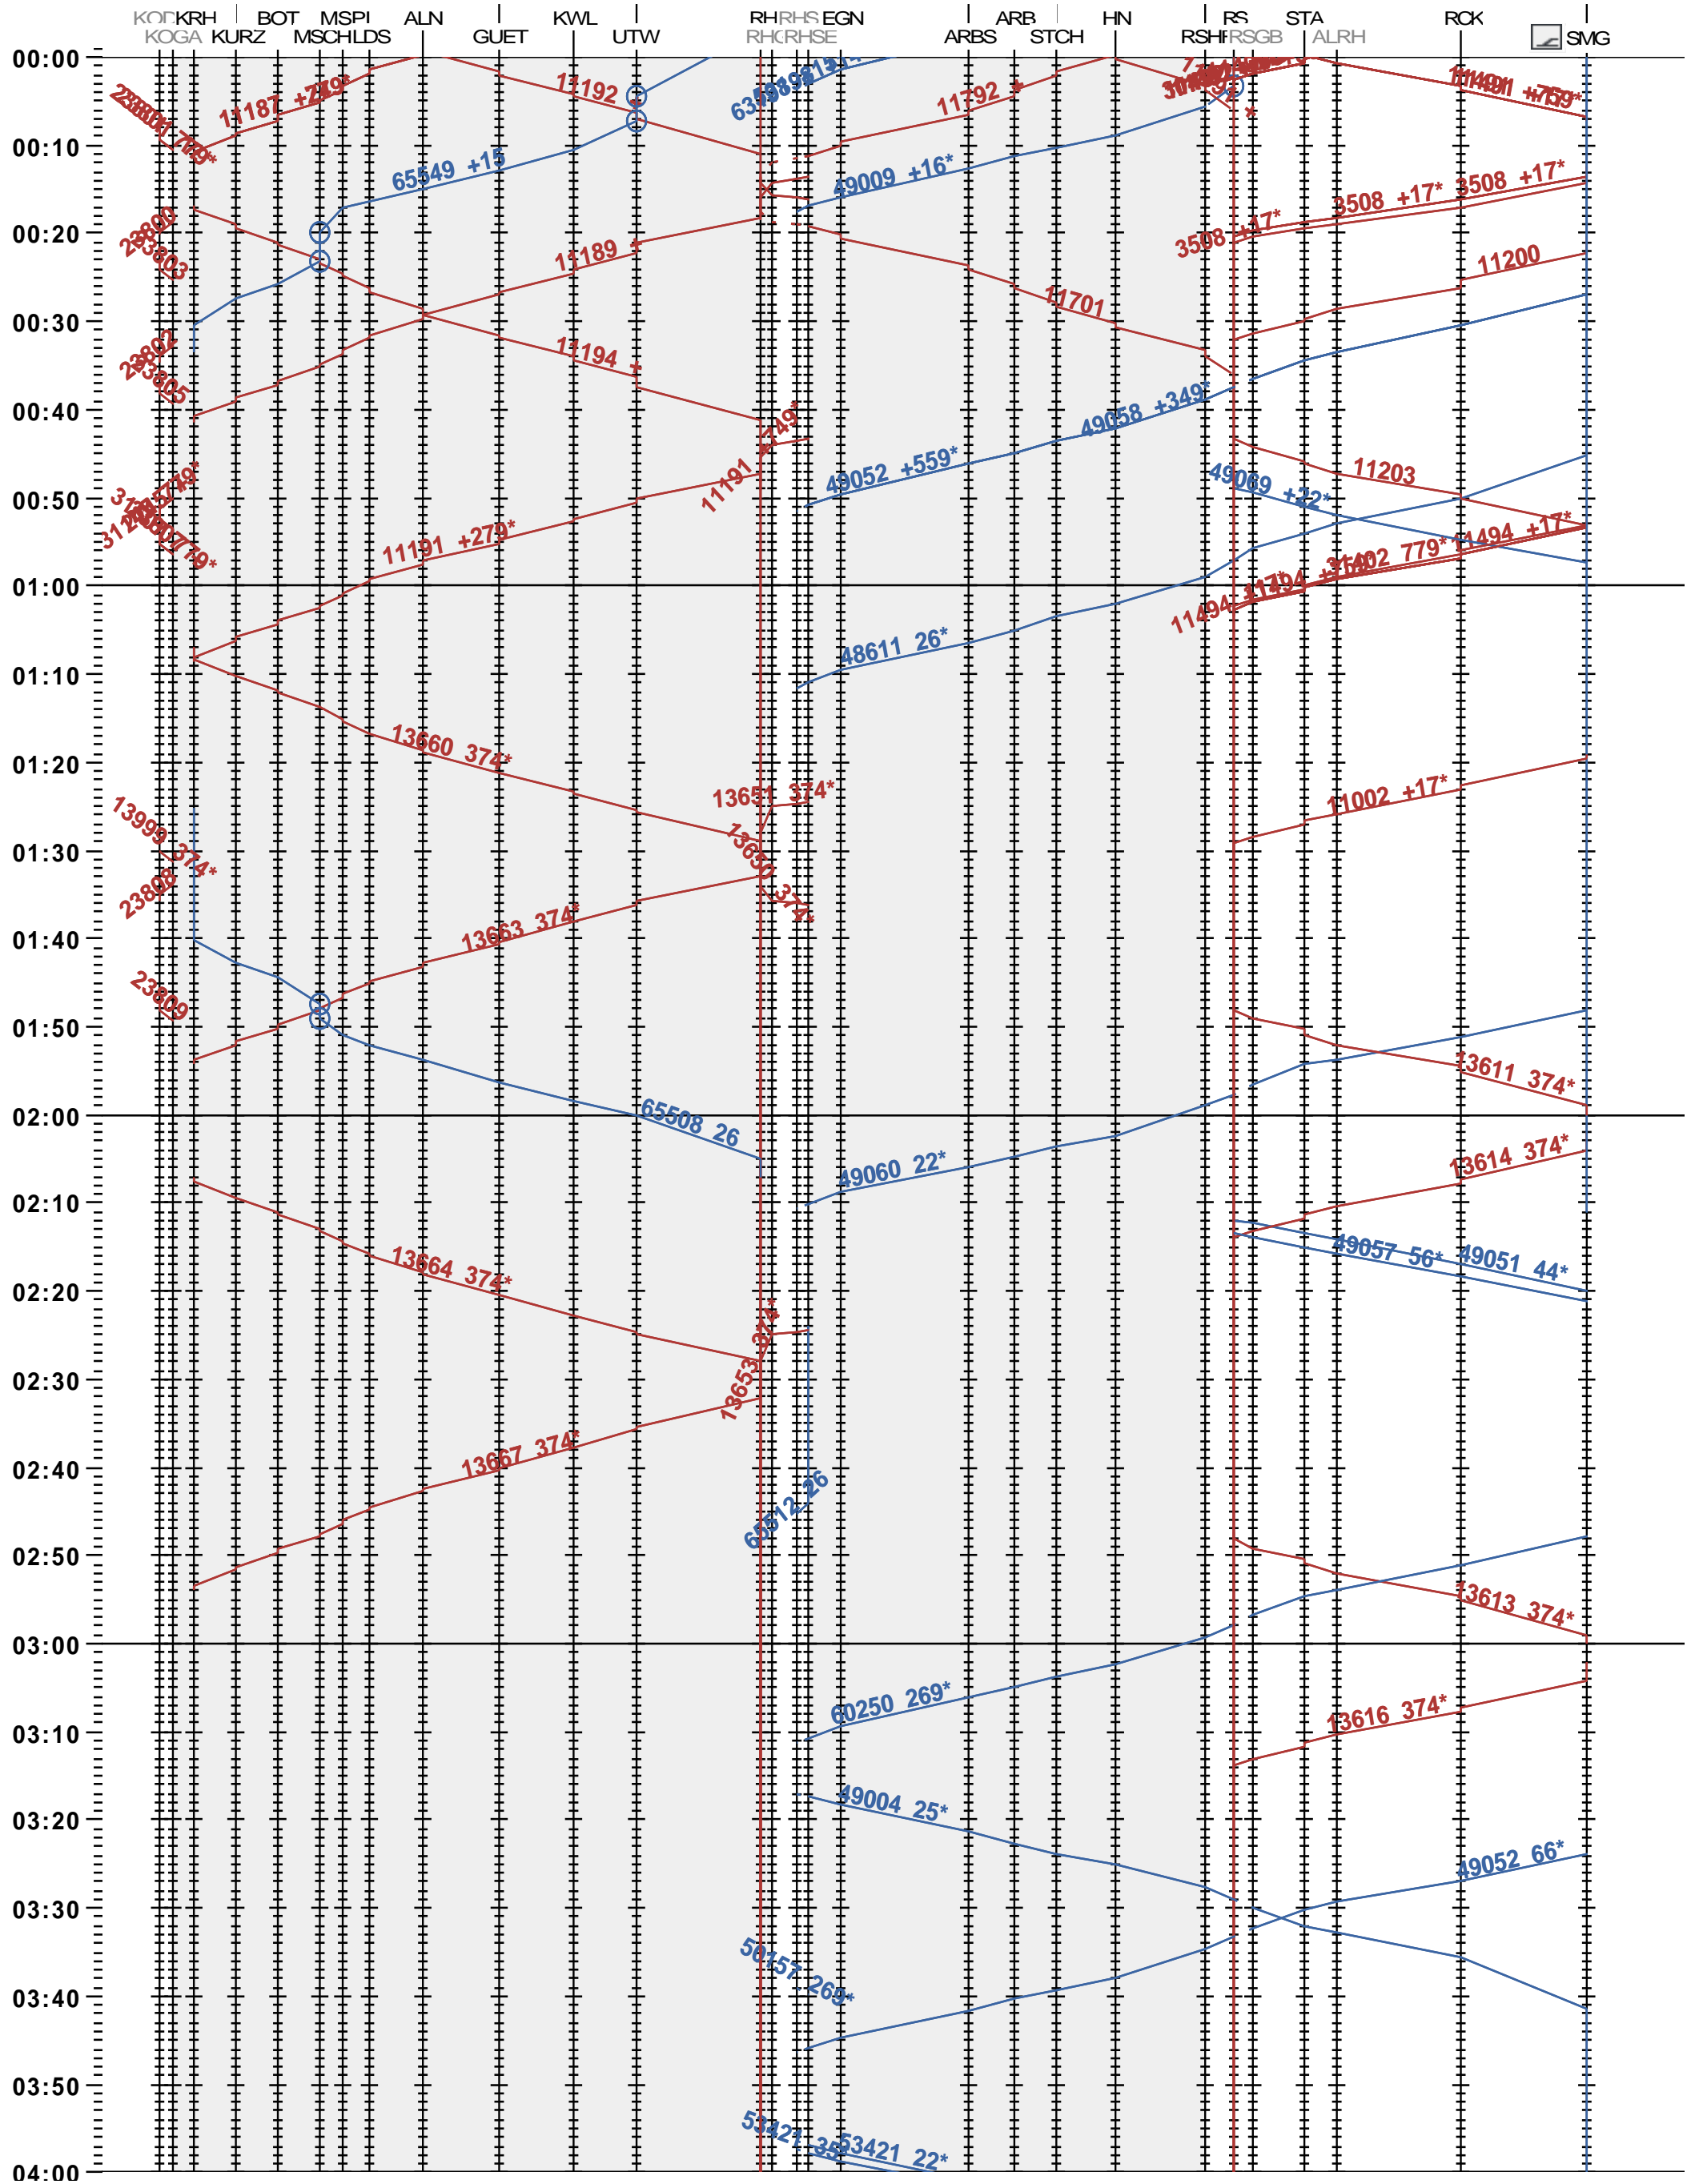

772 - Konstanz - Romanshorn - Rorschach - St. Margrethen

Fahrplanperiode 2024 (10.12.2023 – 14.12.2024)

Update

Gültig ab 10.12.2023

772 - Konstanz - Romanshorn - Rorschach - St. Margrethen

Fahrplanperiode 2024 (10.12.2023 - 14.12.2024)

Update

Gültig ab 10.12.2023

772 - Konstanz - Romanshorn - Rorschach - St. Margrethen

Fahrplanperiode 2024 (10.12.2023 - 14.12.2024)

Update

Gültig ab 10.12.2023

772 - Konstanz - Romanshorn - Rorschach - St. Margrethen

Fahrplanperiode 2024 (10.12.2023 - 14.12.2024)

Update

Gültig ab 10.12.2023

772 - Konstanz - Romanshorn - Rorschach - St. Margrethen

Fahrplanperiode 2024 (10.12.2023 - 14.12.2024)

Update

Gültig ab 10.12.2023

772 - Konstanz - Romanshorn - Rorschach - St. Margrethen

Fahrplanperiode 2024 (10.12.2023 - 14.12.2024)

Update

Gültig ab 10.12.2023