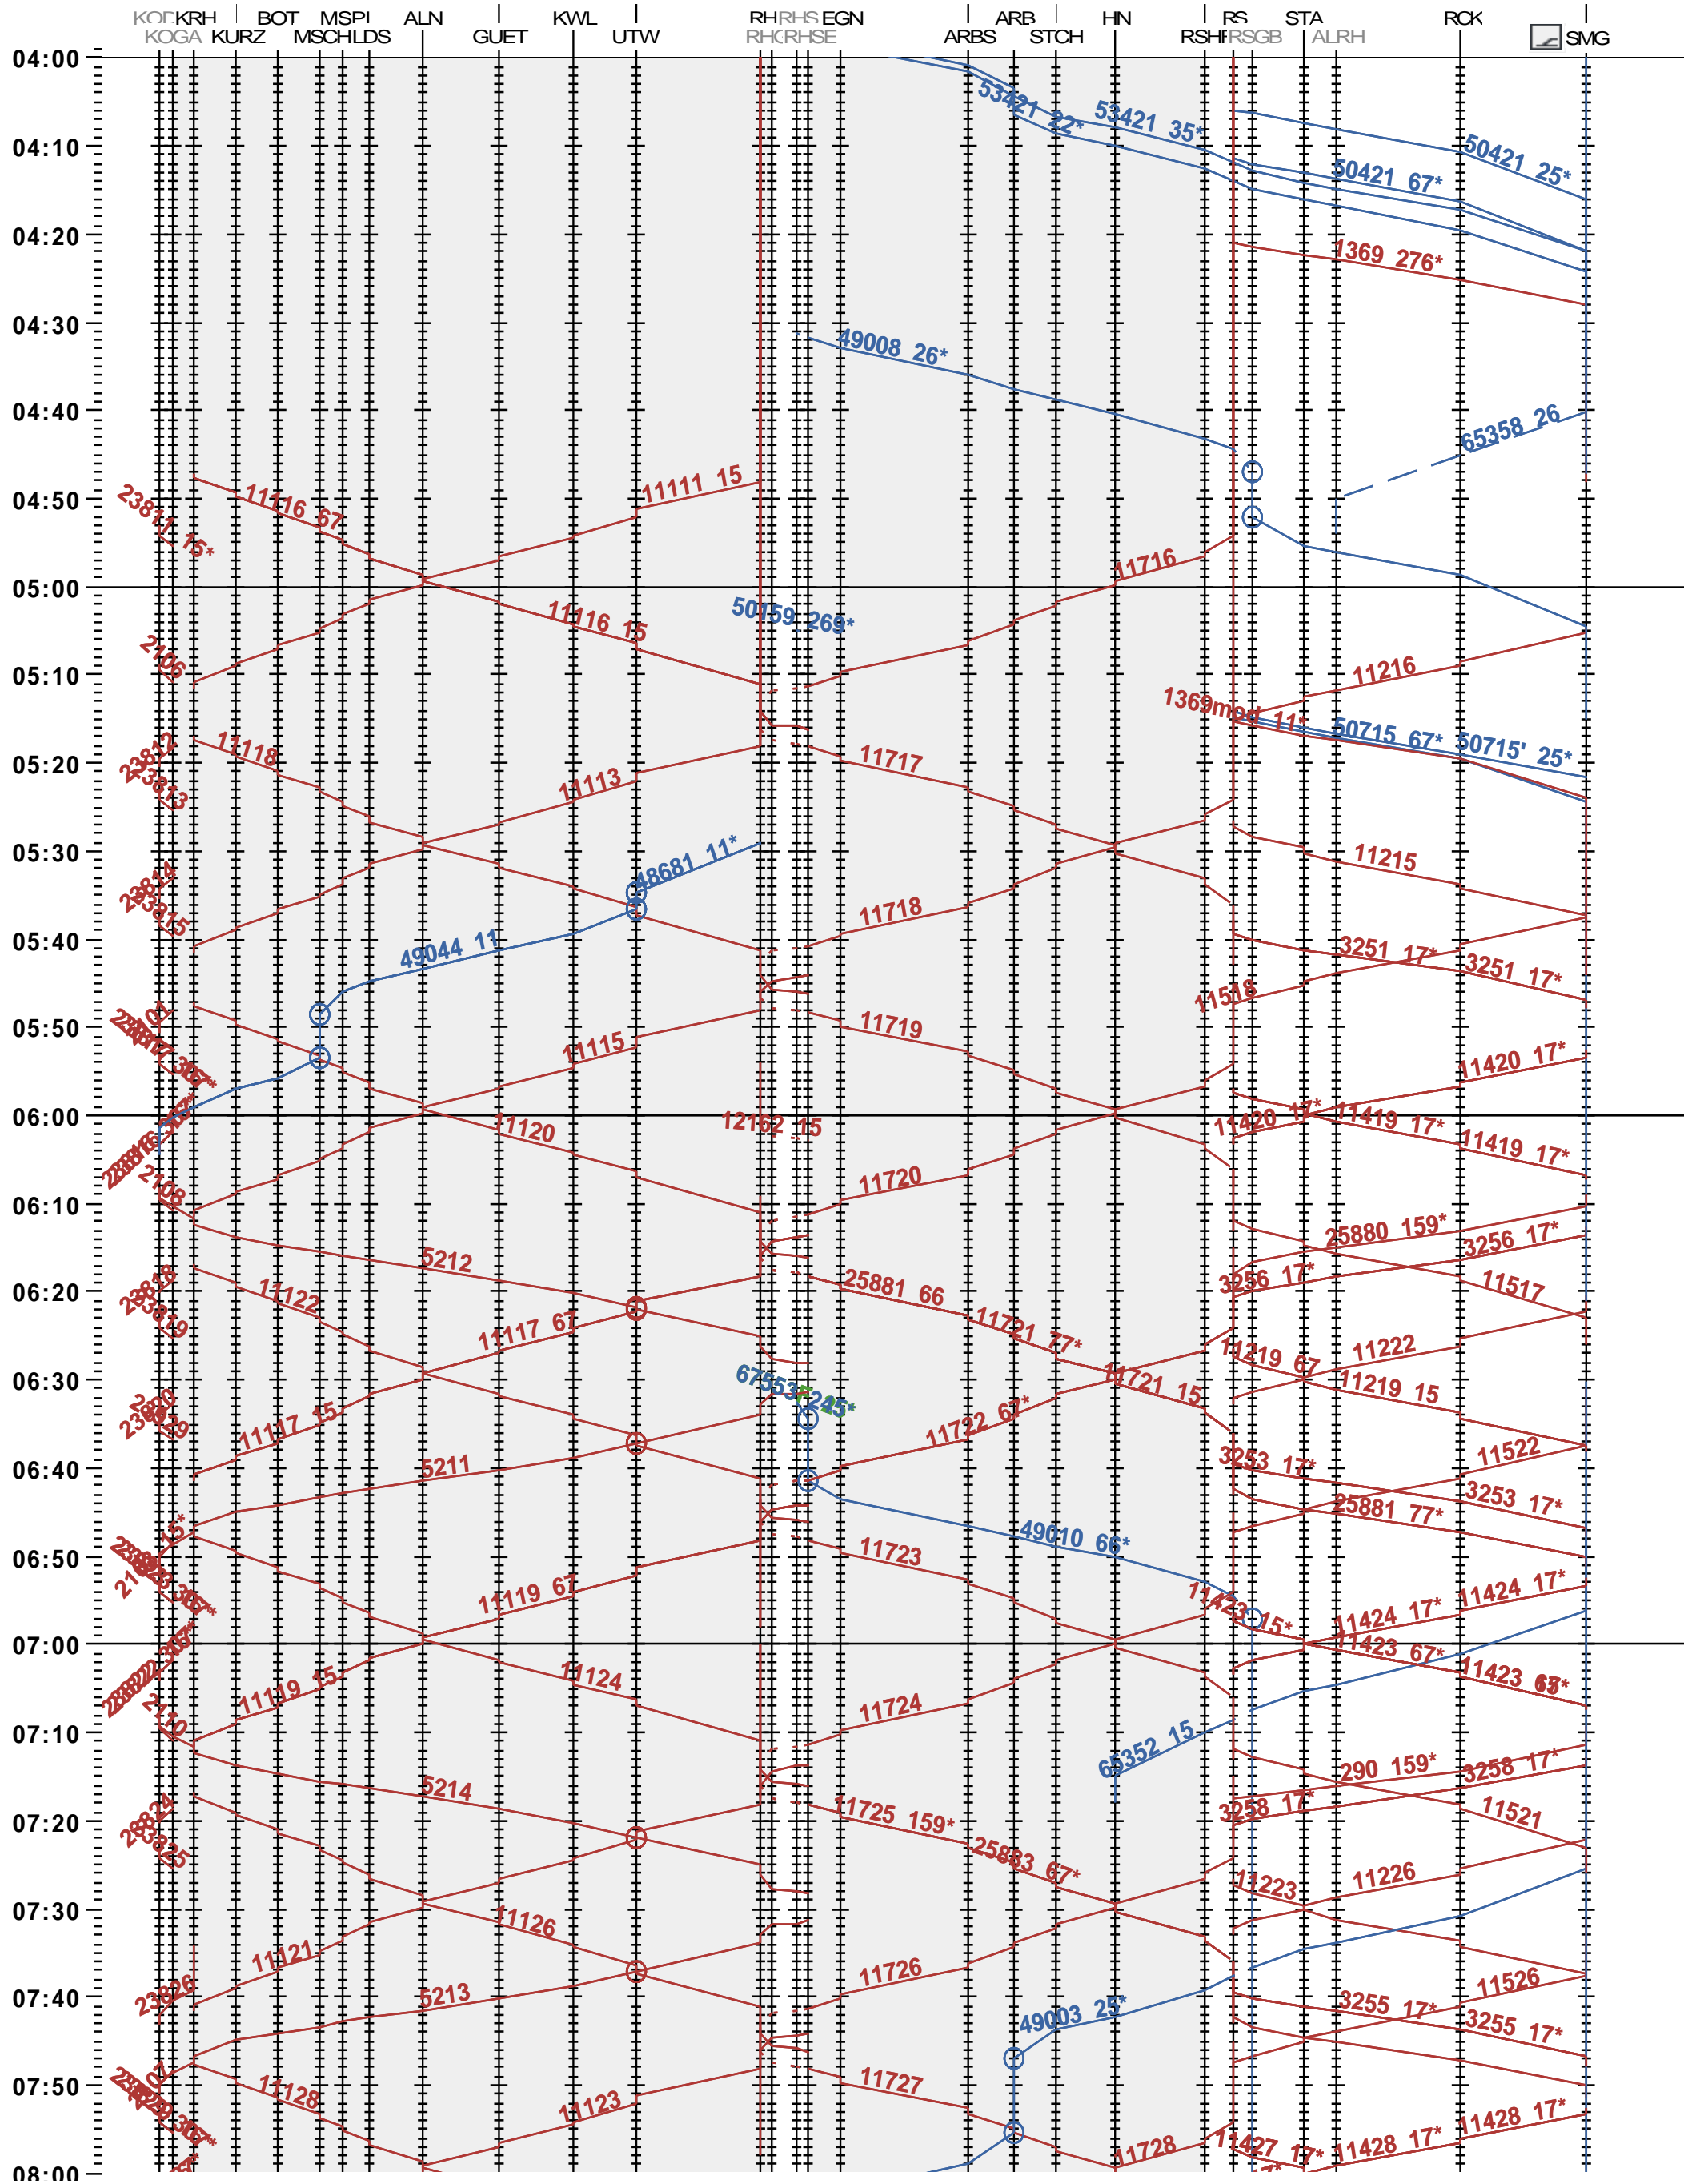

772 - Konstanz - Romanshorn - Rorschach - St. Margrethen

Fahrplanperiode 2024 (10.12.2023 – 14.12.2024)

Update

Gültig ab 10.12.2023

772 - Konstanz - Romanshorn - Rorschach - St. Margrethen

Fahrplanperiode 2024 (10.12.2023 - 14.12.2024)

Update

Gültig ab 10.12.2023

772 - Konstanz - Romanshorn - Rorschach - St. Margrethen

Fahrplanperiode 2024 (10.12.2023 - 14.12.2024)

Update

Gültig ab 10.12.2023

772 - Konstanz - Romanshorn - Rorschach - St. Margrethen

Fahrplanperiode 2024 (10.12.2023 - 14.12.2024)

Update

Gültig ab 10.12.2023

772 - Konstanz - Romanshorn - Rorschach - St. Margrethen

Fahrplanperiode 2024 (10.12.2023 - 14.12.2024)

Update

Gültig ab 10.12.2023

772 - Konstanz - Romanshorn - Rorschach - St. Margrethen

Fahrplanperiode 2024 (10.12.2023 - 14.12.2024)

Update

Gültig ab 10.12.2023