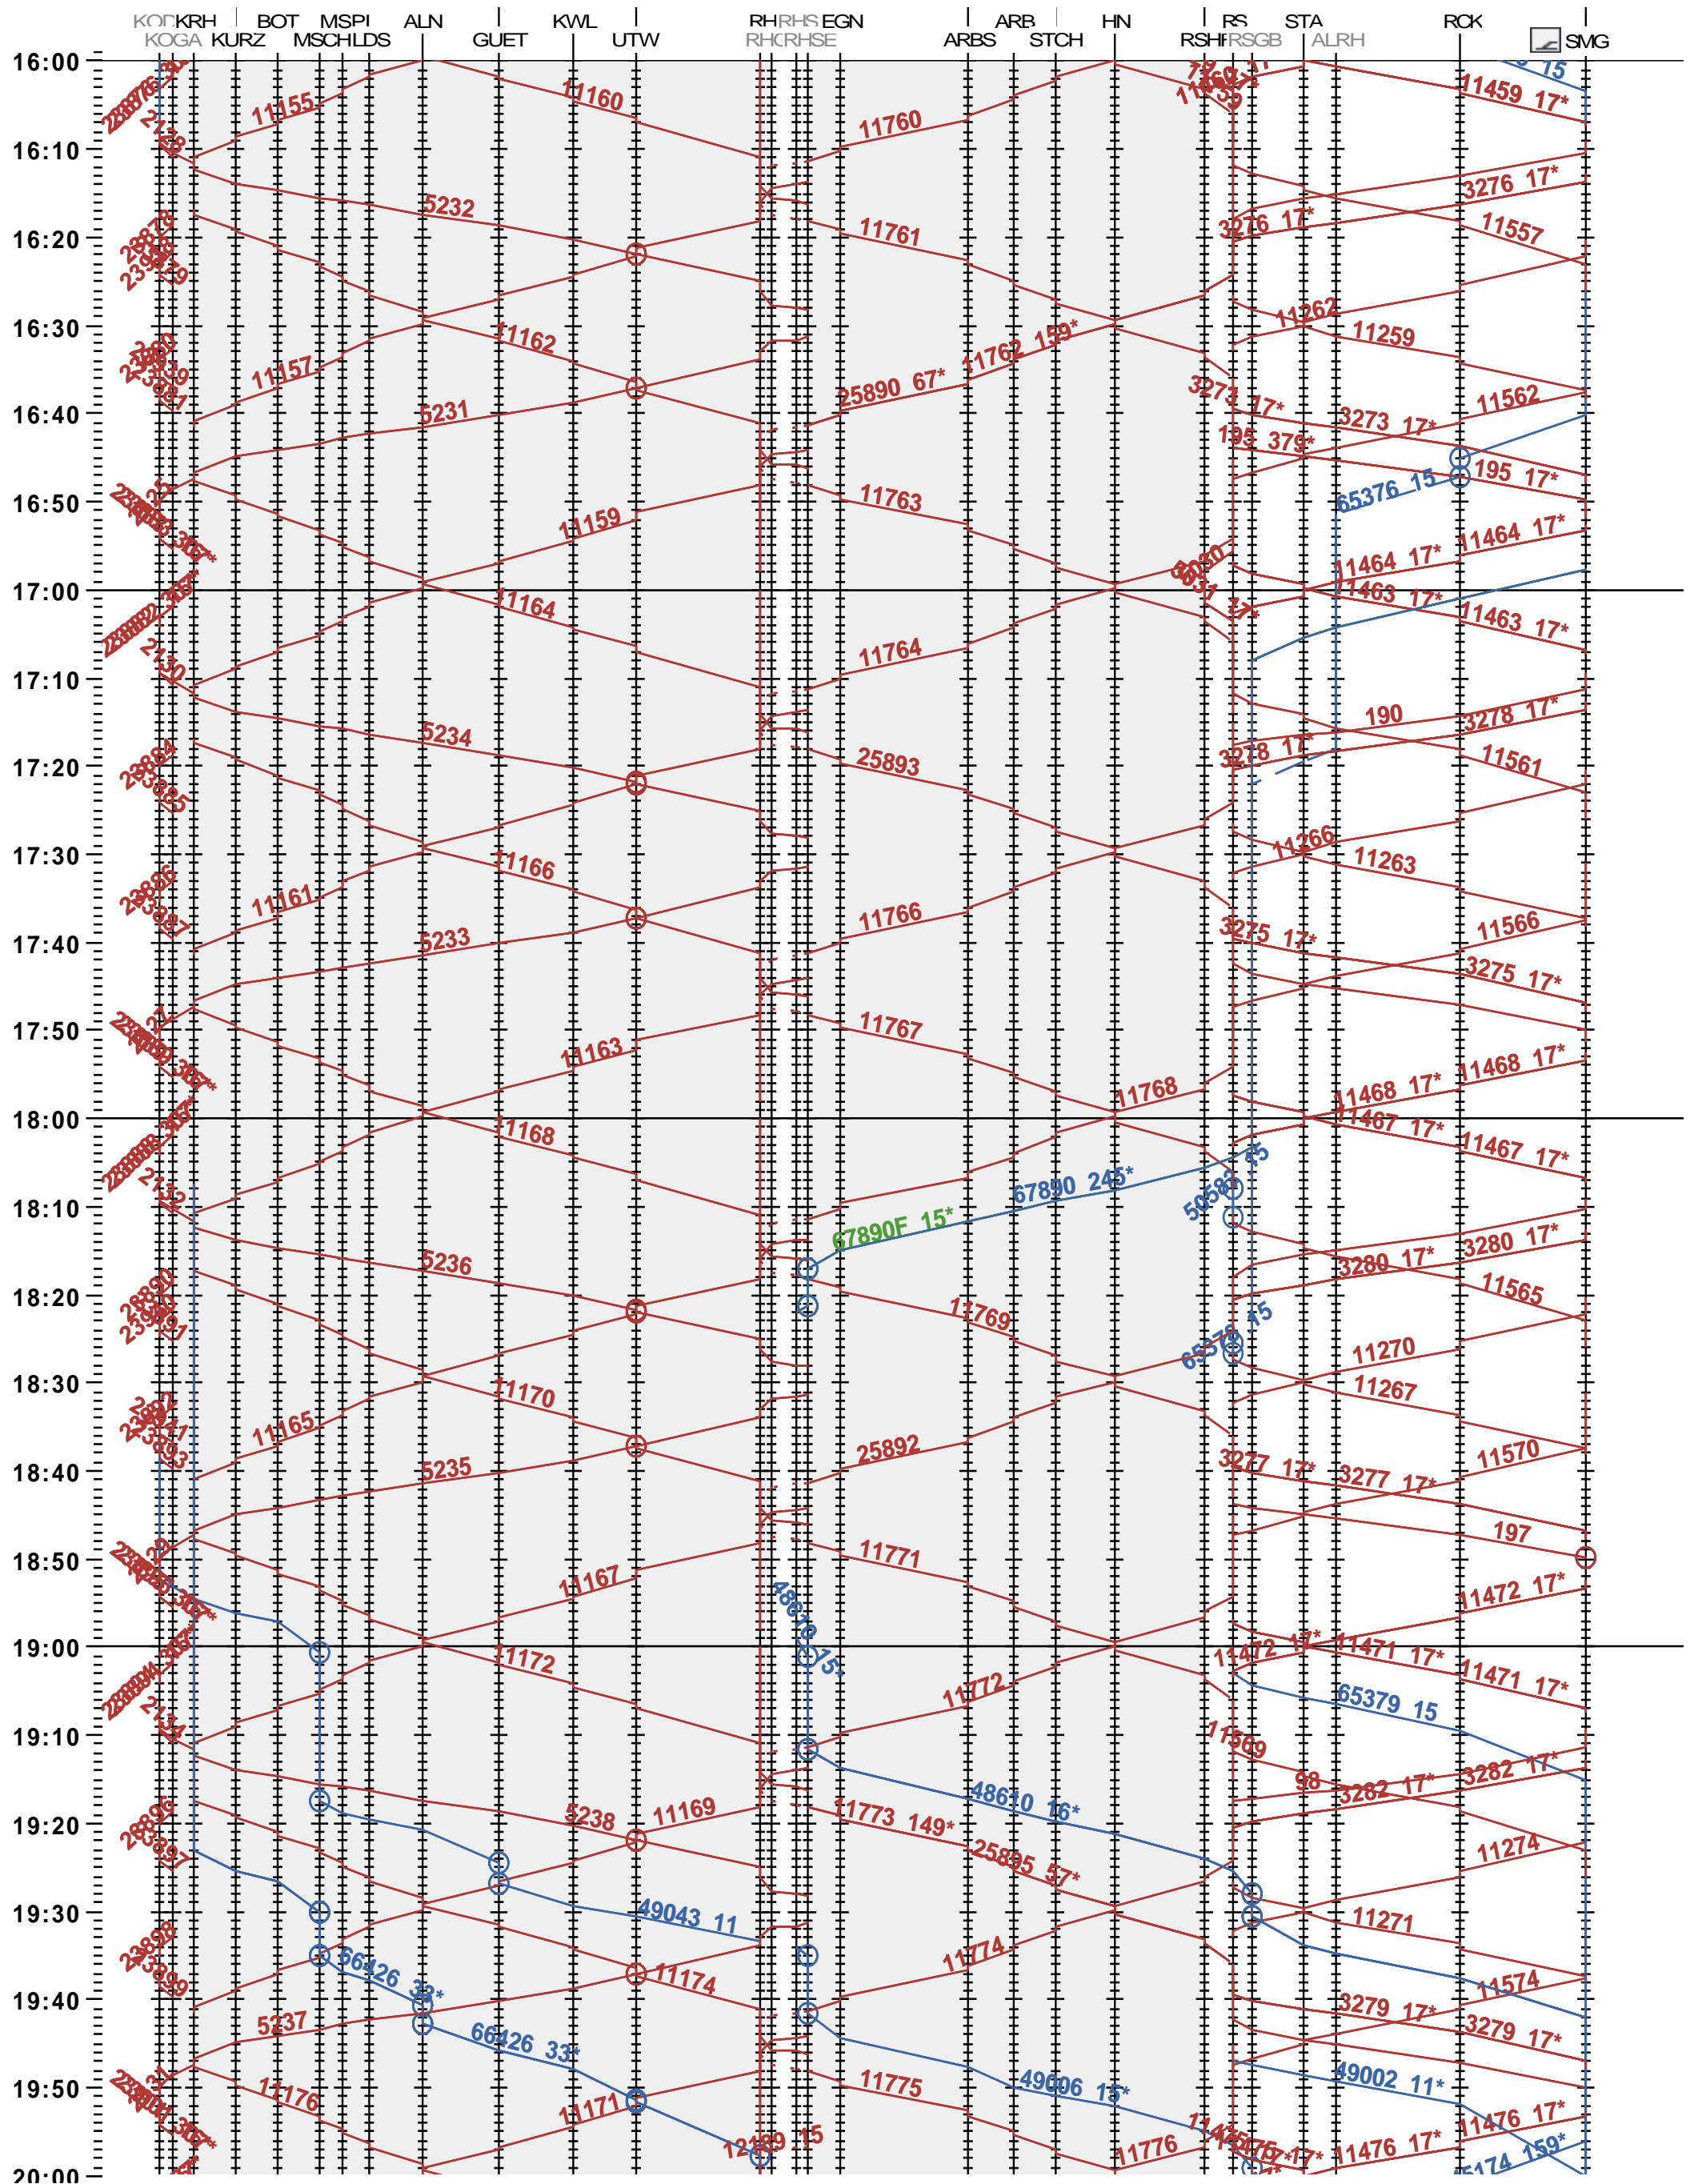

772 - Konstanz - Romanshorn - Rorschach - St. Margrethen

Fahrplanperiode 2024 (10.12.2023 – 14.12.2024)

Update

Gültig ab 10.12.2023

772 - Konstanz - Romanshorn - Rorschach - St. Margrethen

Fahrplanperiode 2024 (10.12.2023 - 14.12.2024)

Update

Gültig ab 10.12.2023

772 - Konstanz - Romanshorn - Rorschach - St. Margrethen

Fahrplanperiode 2024 (10.12.2023 - 14.12.2024)

Update

Gültig ab 10.12.2023

772 - Konstanz - Romanshorn - Rorschach - St. Margrethen

Fahrplanperiode 2024 (10.12.2023 - 14.12.2024)

Update

Gültig ab 10.12.2023

772 - Konstanz - Romanshorn - Rorschach - St. Margrethen

Fahrplanperiode 2024 (10.12.2023 - 14.12.2024)

Update

Gültig ab 10.12.2023

772 - Konstanz - Romanshorn - Rorschach - St. Margrethen

Fahrplanperiode 2024 (10.12.2023 - 14.12.2024)

Update

Gültig ab 10.12.2023