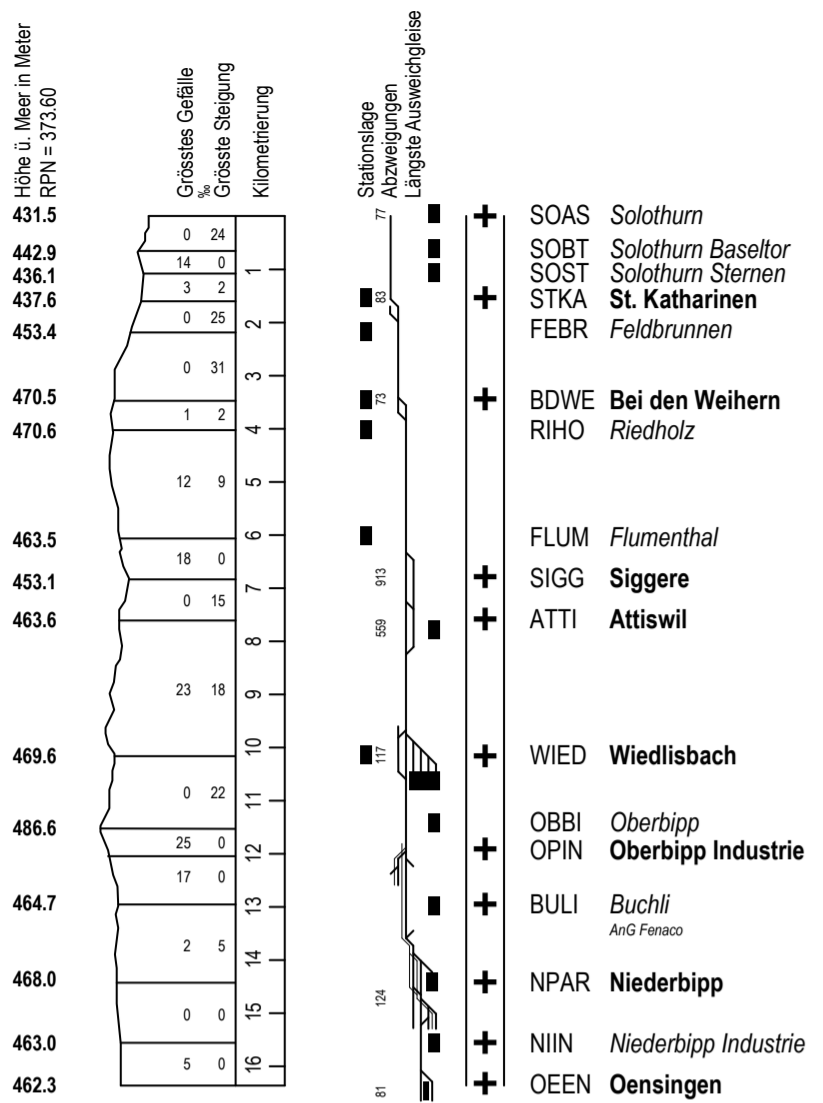

# Fahrplan gültig ab 10. Dezember 2023 bis 14. Dezember 2024

Reisezüge ————— Güterzüge .....  
 Dienstzüge ————— Fakultative Züge —○—

# Fahrplan gültig ab 10. Dezember 2023 bis 14. Dezember 2024

Reisezüge ————— Güterzüge .....  
 Dienstzüge ———— Fakultative Züge —○—

0.657	1.160
0.414	1.752
0.521	3.622
0.596	2.039
1.274	0.785
0.564	7.010
2.039	7.755
0.785	10.317
7.010	1.371
7.755	0.385
10.317	1.052
1.371	1.457
0.385	1.132
1.052	15.694
1.457	0.806
1.132	16.500
15.694	
0.806	

16.500	15.694
15.694	1.132
1.132	1.457
1.457	1.052
1.052	0.385
0.385	1.371
1.371	10.317
10.317	7.755
7.755	7.010
7.010	0.785
0.785	2.039
2.039	3.622
3.622	1.752
1.752	0.657
0.657	1.160

0.806	10.959
1.132	0.632
0.632	0.591
0.591	0.942
0.942	2.893
2.893	5.901
5.901	1.940
1.940	3.196
3.196	0.765
0.765	0.385
0.385	0.483
0.483	1.228
1.228	0.975
0.975	0.125
0.125	

0.125	0.975
0.975	1.228
1.228	0.483
0.483	0.385
0.385	0.765
0.765	3.196
3.196	1.940
1.940	5.901
5.901	2.893
2.893	0.942
0.942	0.591
0.591	0.632
0.632	1.132
1.132	0.806
0.806	10.959

0.975	1.918
1.918	1.267
1.267	1.246
1.246	0.548
0.548	0.846
0.846	0.574
0.574	0.504
0.504	0.227
0.227	0.079
0.079	