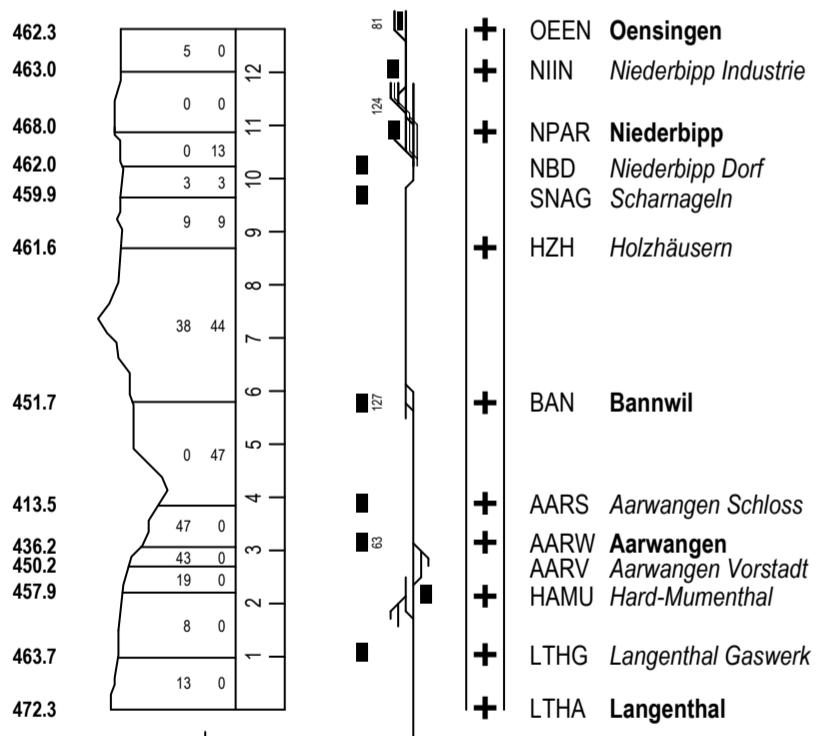

# Fahrplan gültig ab 10. Dezember 2023 bis 14. Dezember 2024

Reisezüge ————— Güterzüge .....  
 Dienstzüge ———— Fakultative Züge —○—

0.657	1.160
0.414	1.752
0.521	3.622
0.596	2.039
1.274	0.785
0.564	7.010
2.039	7.755
0.785	10.317
7.010	1.371
7.755	0.385
10.317	1.052
1.371	1.457
0.385	1.132
1.052	15.694
1.457	0.806
1.132	16.500
15.694	
0.806	

16.500	15.694
15.694	1.132
1.132	1.457
1.457	1.052
1.052	0.385
0.385	1.371
1.371	10.317
10.317	7.755
7.755	7.010
7.010	0.785
0.785	2.039
2.039	3.622
3.622	1.752
1.752	0.657
0.657	1.160

0.806	10.959
1.132	0.632
0.632	0.591
0.591	0.942
0.942	2.893
2.893	5.901
5.901	1.940
1.940	3.196
3.196	0.765
0.765	0.385
0.385	0.483
0.483	1.228
1.228	0.975
0.975	0.125
0.125	