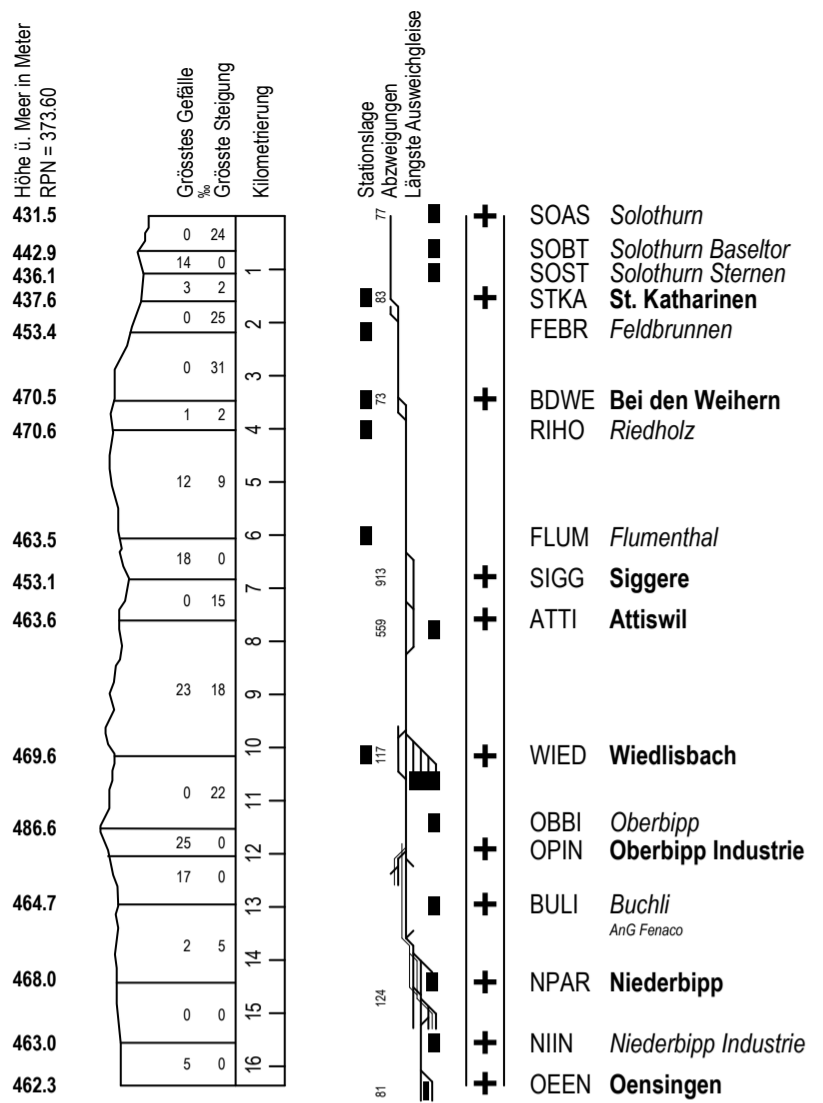

# Fahrplan gültig ab 10. Dezember 2023 bis 14. Dezember 2024

Reisezüge ————— Güterzüge .....  
 Dienstzüge ————— Fakultative Züge —○—

# Fahrplan gültig ab 10. Dezember 2023 bis 14. Dezember 2024

Reisezüge ————— Güterzüge .....  
 Dienstzüge ———— Fakultative Züge —○—

0.657	1.160
0.414	1.752
0.521	3.622
0.596	2.039
1.274	0.785
0.564	7.010
2.039	7.755
0.785	10.317
7.010	1.371
7.755	0.385
10.317	1.052
1.371	1.457
0.385	1.132
1.052	15.694
1.457	0.806
1.132	16.500
15.694	
0.806	

16.500	15.694
15.694	1.132
1.132	1.457
1.457	1.052
1.052	0.385
0.385	1.371
1.371	10.317
10.317	7.755
7.755	7.010
7.010	0.785
0.785	2.039
2.039	3.622
3.622	1.752
1.752	0.657
0.657	1.160

0.806	10.959
1.132	0.632
0.632	0.591
0.591	0.942
0.942	2.893
2.893	5.901
5.901	1.940
1.940	3.196
3.196	0.765
0.765	0.385
0.385	0.483
0.483	1.228
1.228	0.975
0.975	0.125
0.125	

0.125	0.975
0.975	1.228
1.228	0.483
0.483	0.385
0.385	0.765
0.765	3.196
3.196	1.940
1.940	5.901
5.901	2.893
2.893	0.942
0.942	0.591
0.591	0.632
0.632	1.132
1.132	0.806
0.806	10.959

0.975	1.918
1.918	1.267
1.267	1.246
1.246	0.548
0.548	0.846
0.846	0.574
0.574	0.504
0.504	0.227
0.227	0.079
0.079	