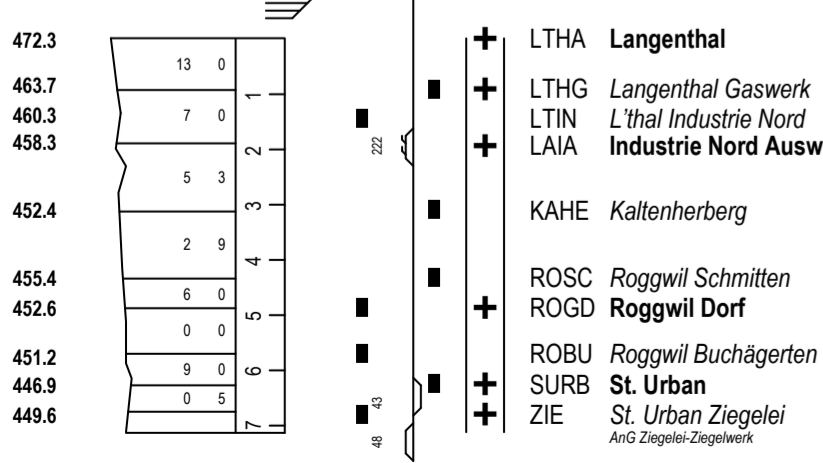

0.975	1.918
1.918	1.267
1.267	1.246
1.246	0.548
0.548	0.846
0.846	0.574
0.574	0.504
0.504	0.227
0.227	0.079
0.079