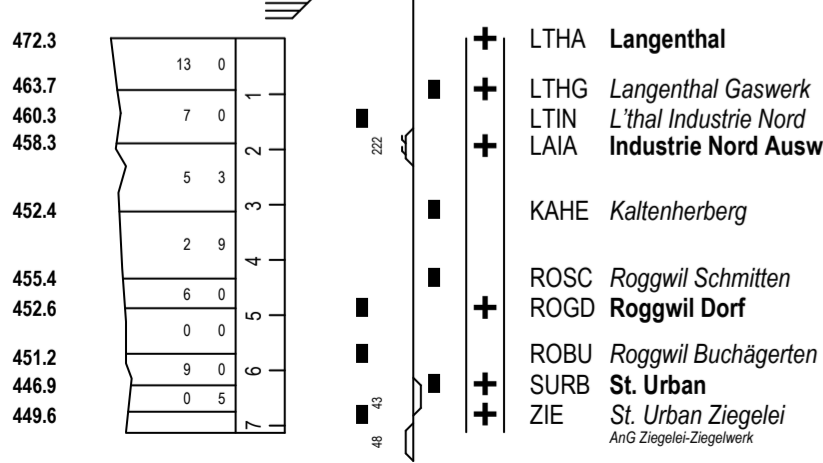

# Fahrplan gültig ab 10. Dezember 2023 bis 14. Dezember 2024

Reisezüge ————— Güterzüge .....  
 Dienstzüge ————— Fakultative Züge —○—

# Fahrplan gültig ab 10. Dezember 2023 bis 14. Dezember 2024

Reisezüge ————— Güterzüge .....  
 Dienstzüge ———— Fakultative Züge —○—

0.657	1.160
0.414	1.752
0.521	3.622
0.596	2.039
1.274	0.785
0.564	7.010
2.039	7.755
0.785	10.317
7.010	1.371
7.755	0.385
10.317	1.052
1.371	1.457
0.385	1.132
1.052	15.694
1.457	0.806
1.132	16.500
15.694	
0.806	