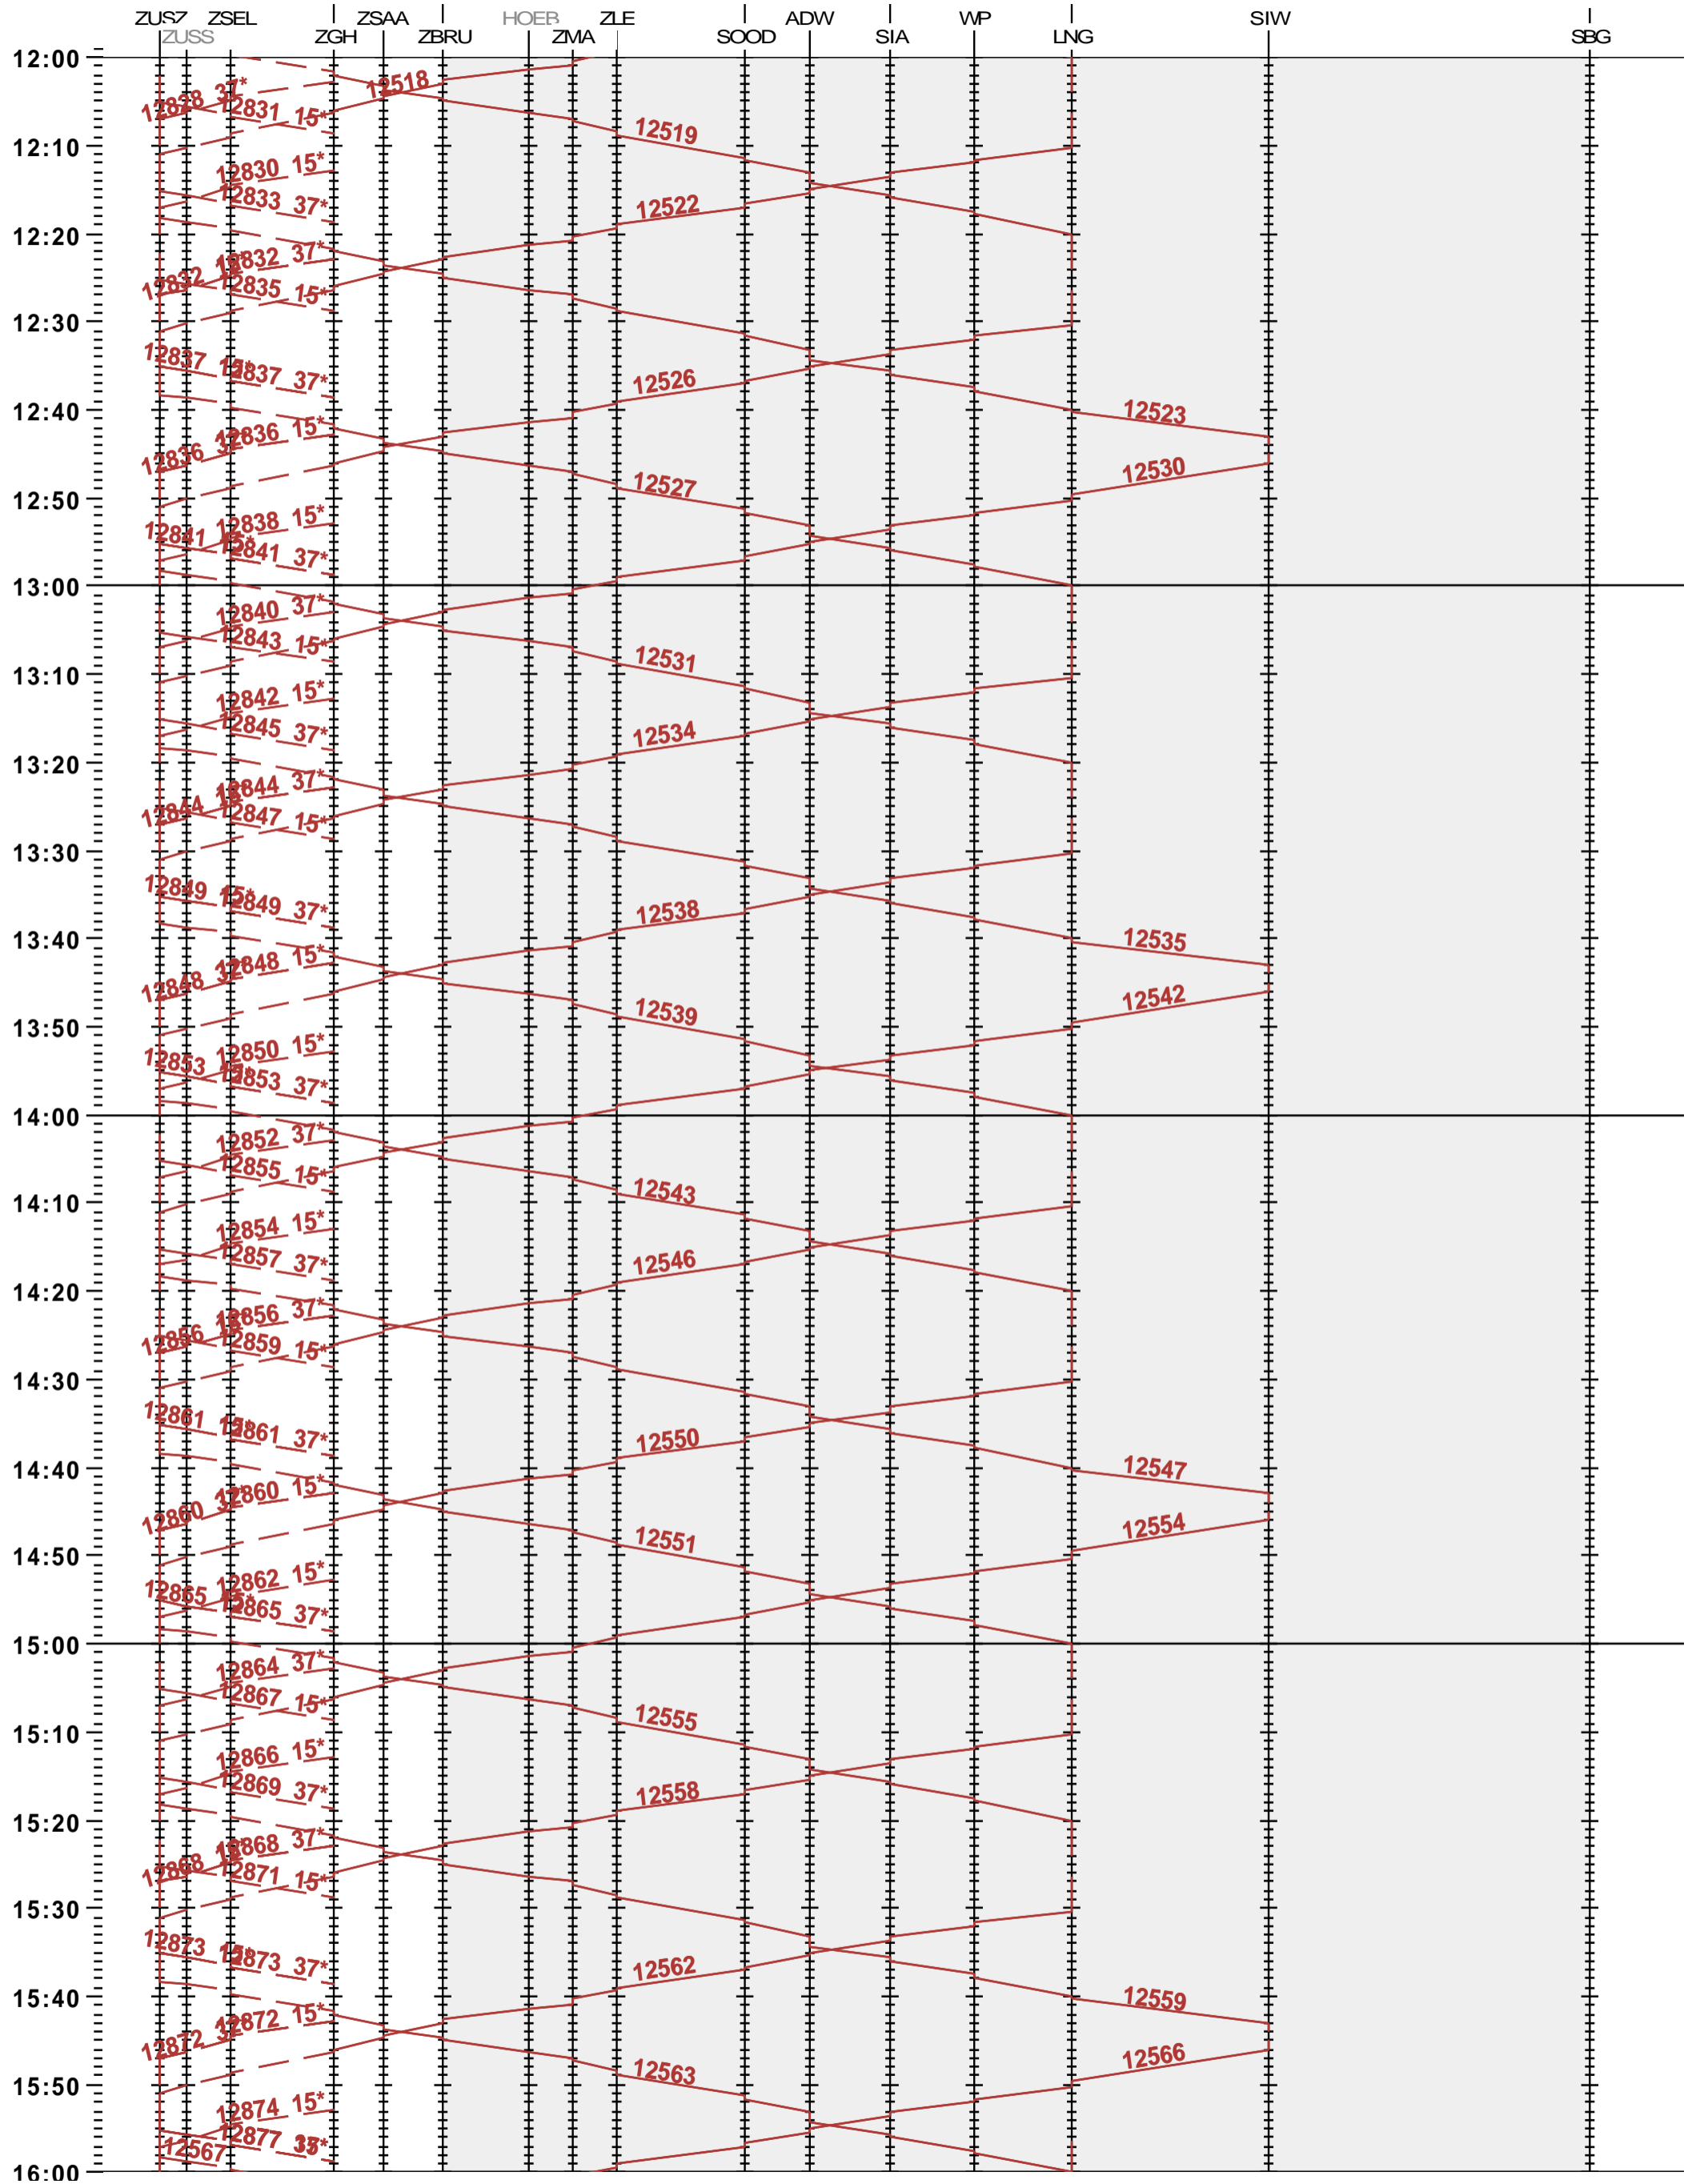

SZU - Zürich HB - Sihlbrugg

Fahrplanperiode 2024 (10.12.2023 – 14.12.2024)

Update

Gültig ab 10.12.2023

SZU - Zürich HB - Sihlbrugg

Fahrplanperiode 2024 (10.12.2023 – 14.12.2024)

Update

Gültig ab 10.12.2023