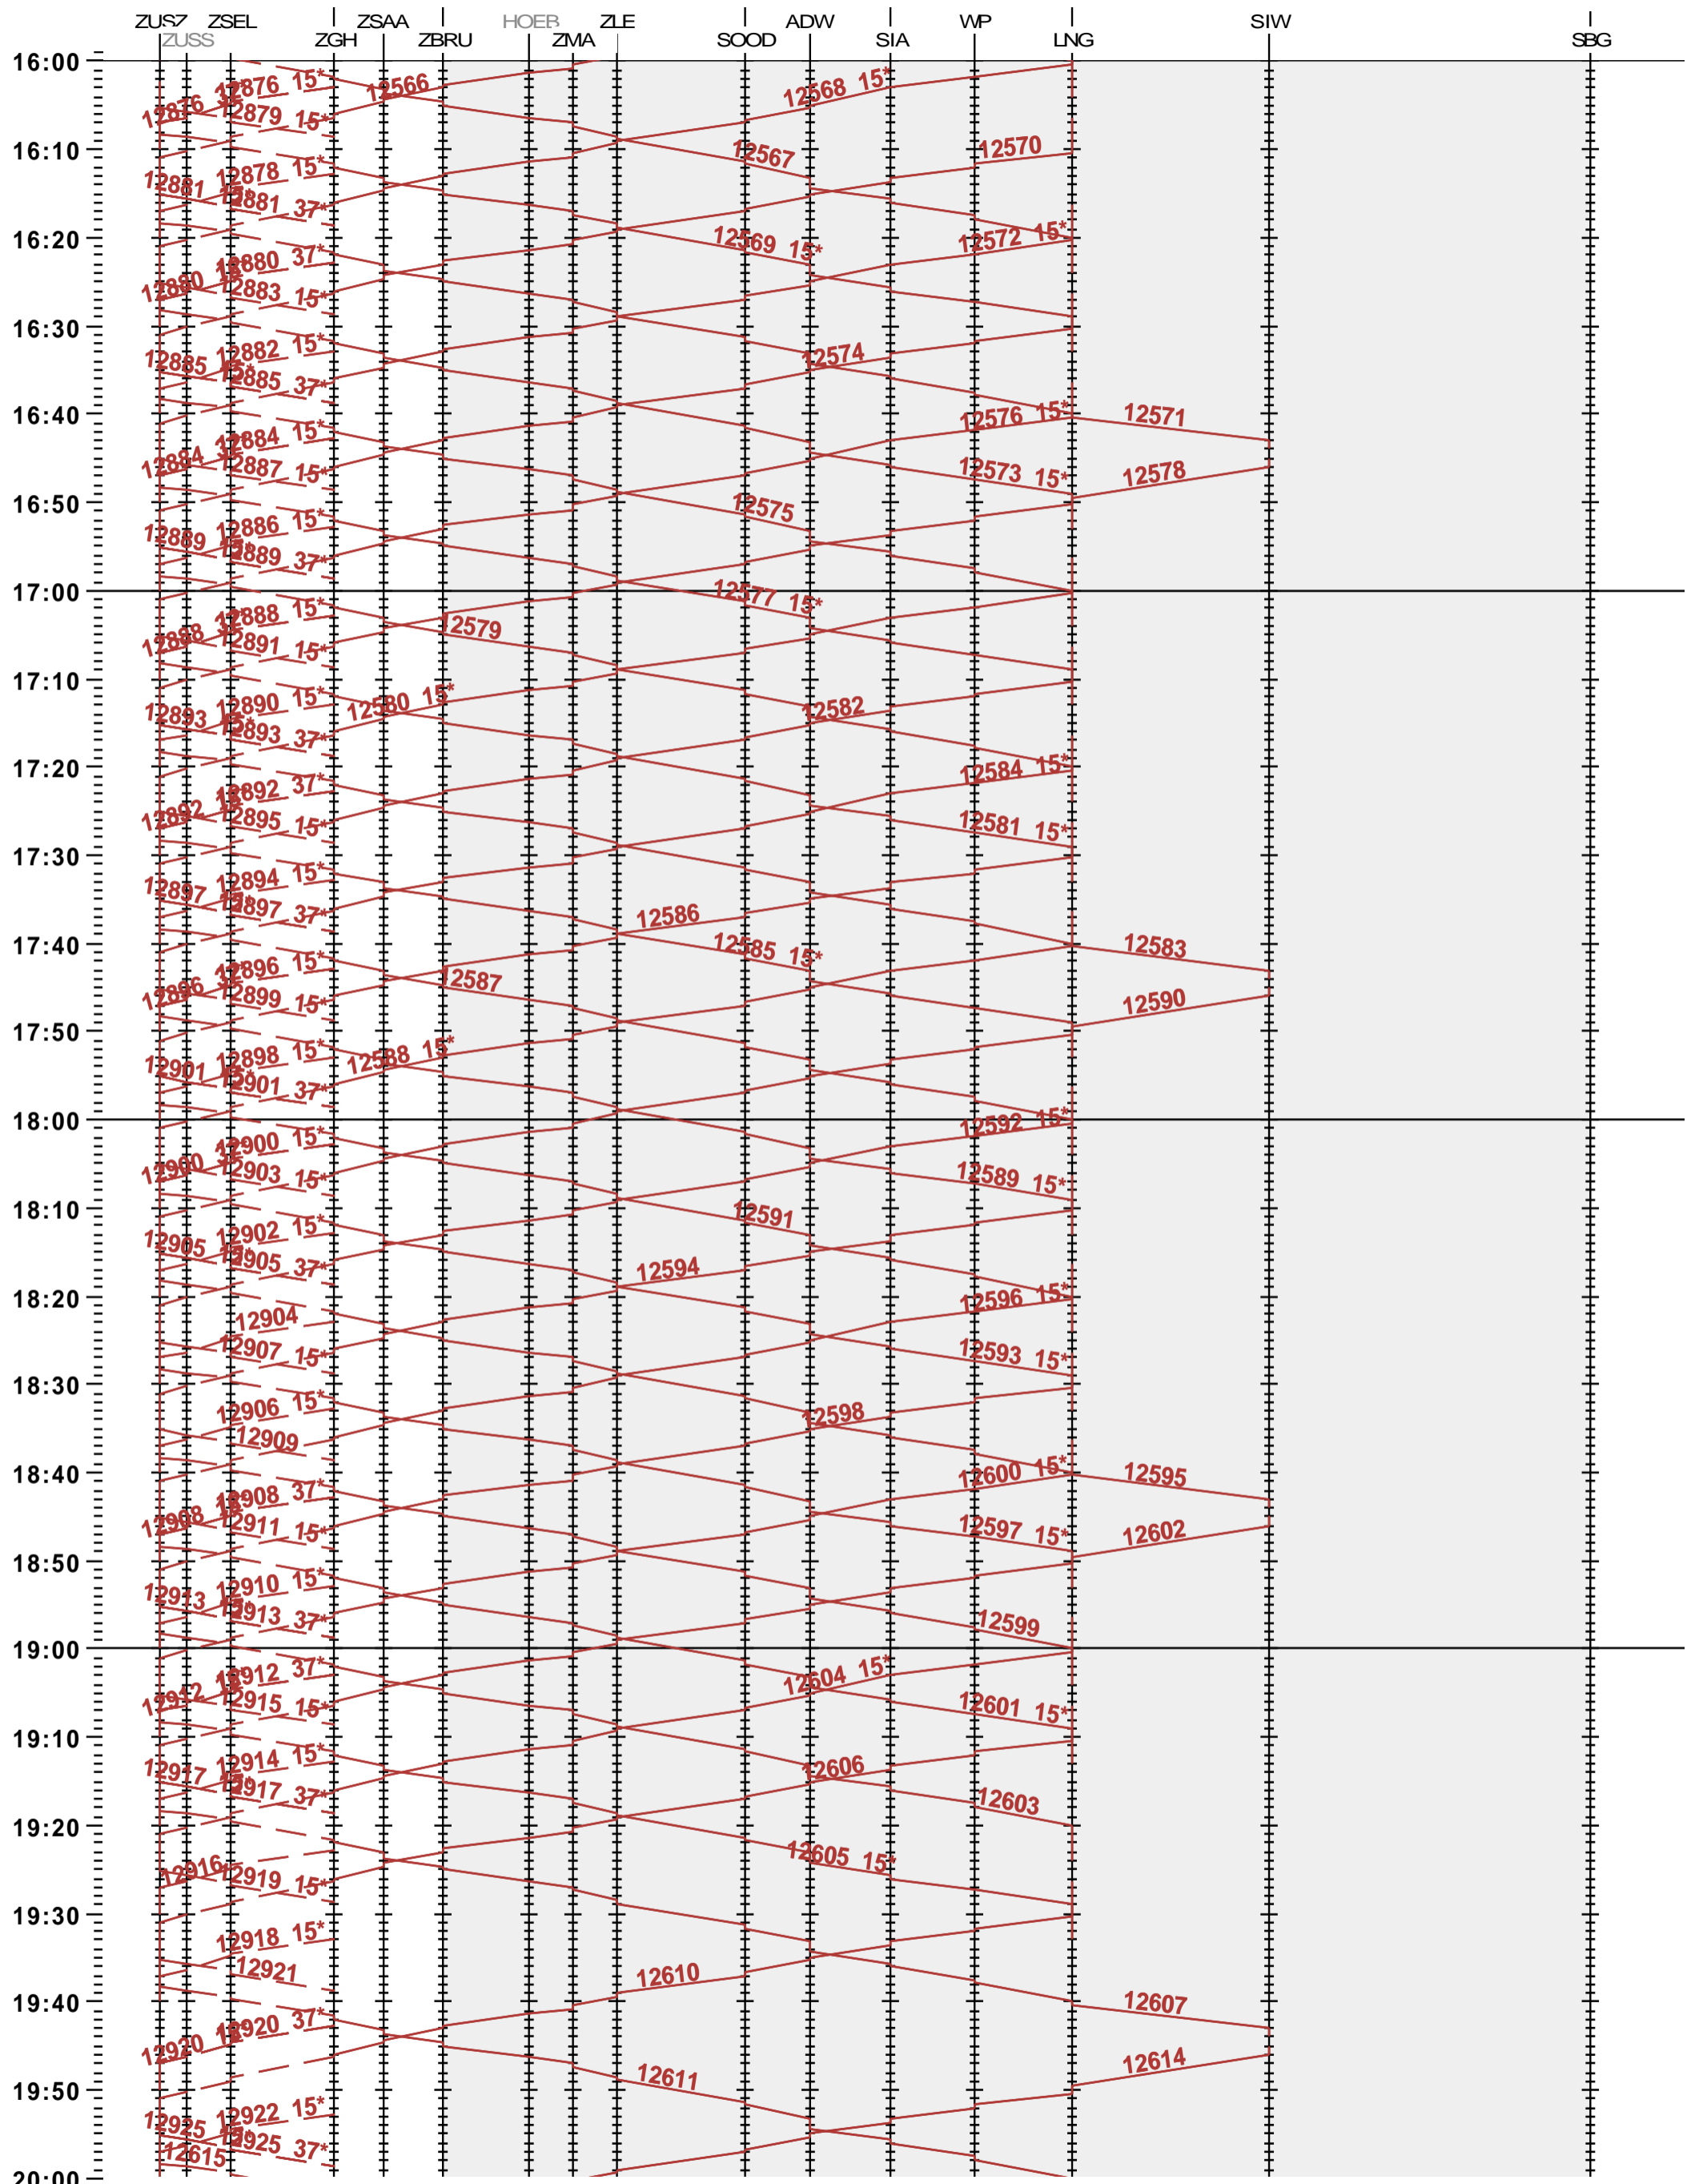

SZU - Zürich HB - Sihlbrugg

Fahrplanperiode 2024 (10.12.2023 – 14.12.2024)

Update

Gültig ab 10.12.2023

SZU - Zürich HB - Sihlbrugg

Fahrplanperiode 2024 (10.12.2023 – 14.12.2024)

Update

Gültig ab 10.12.2023