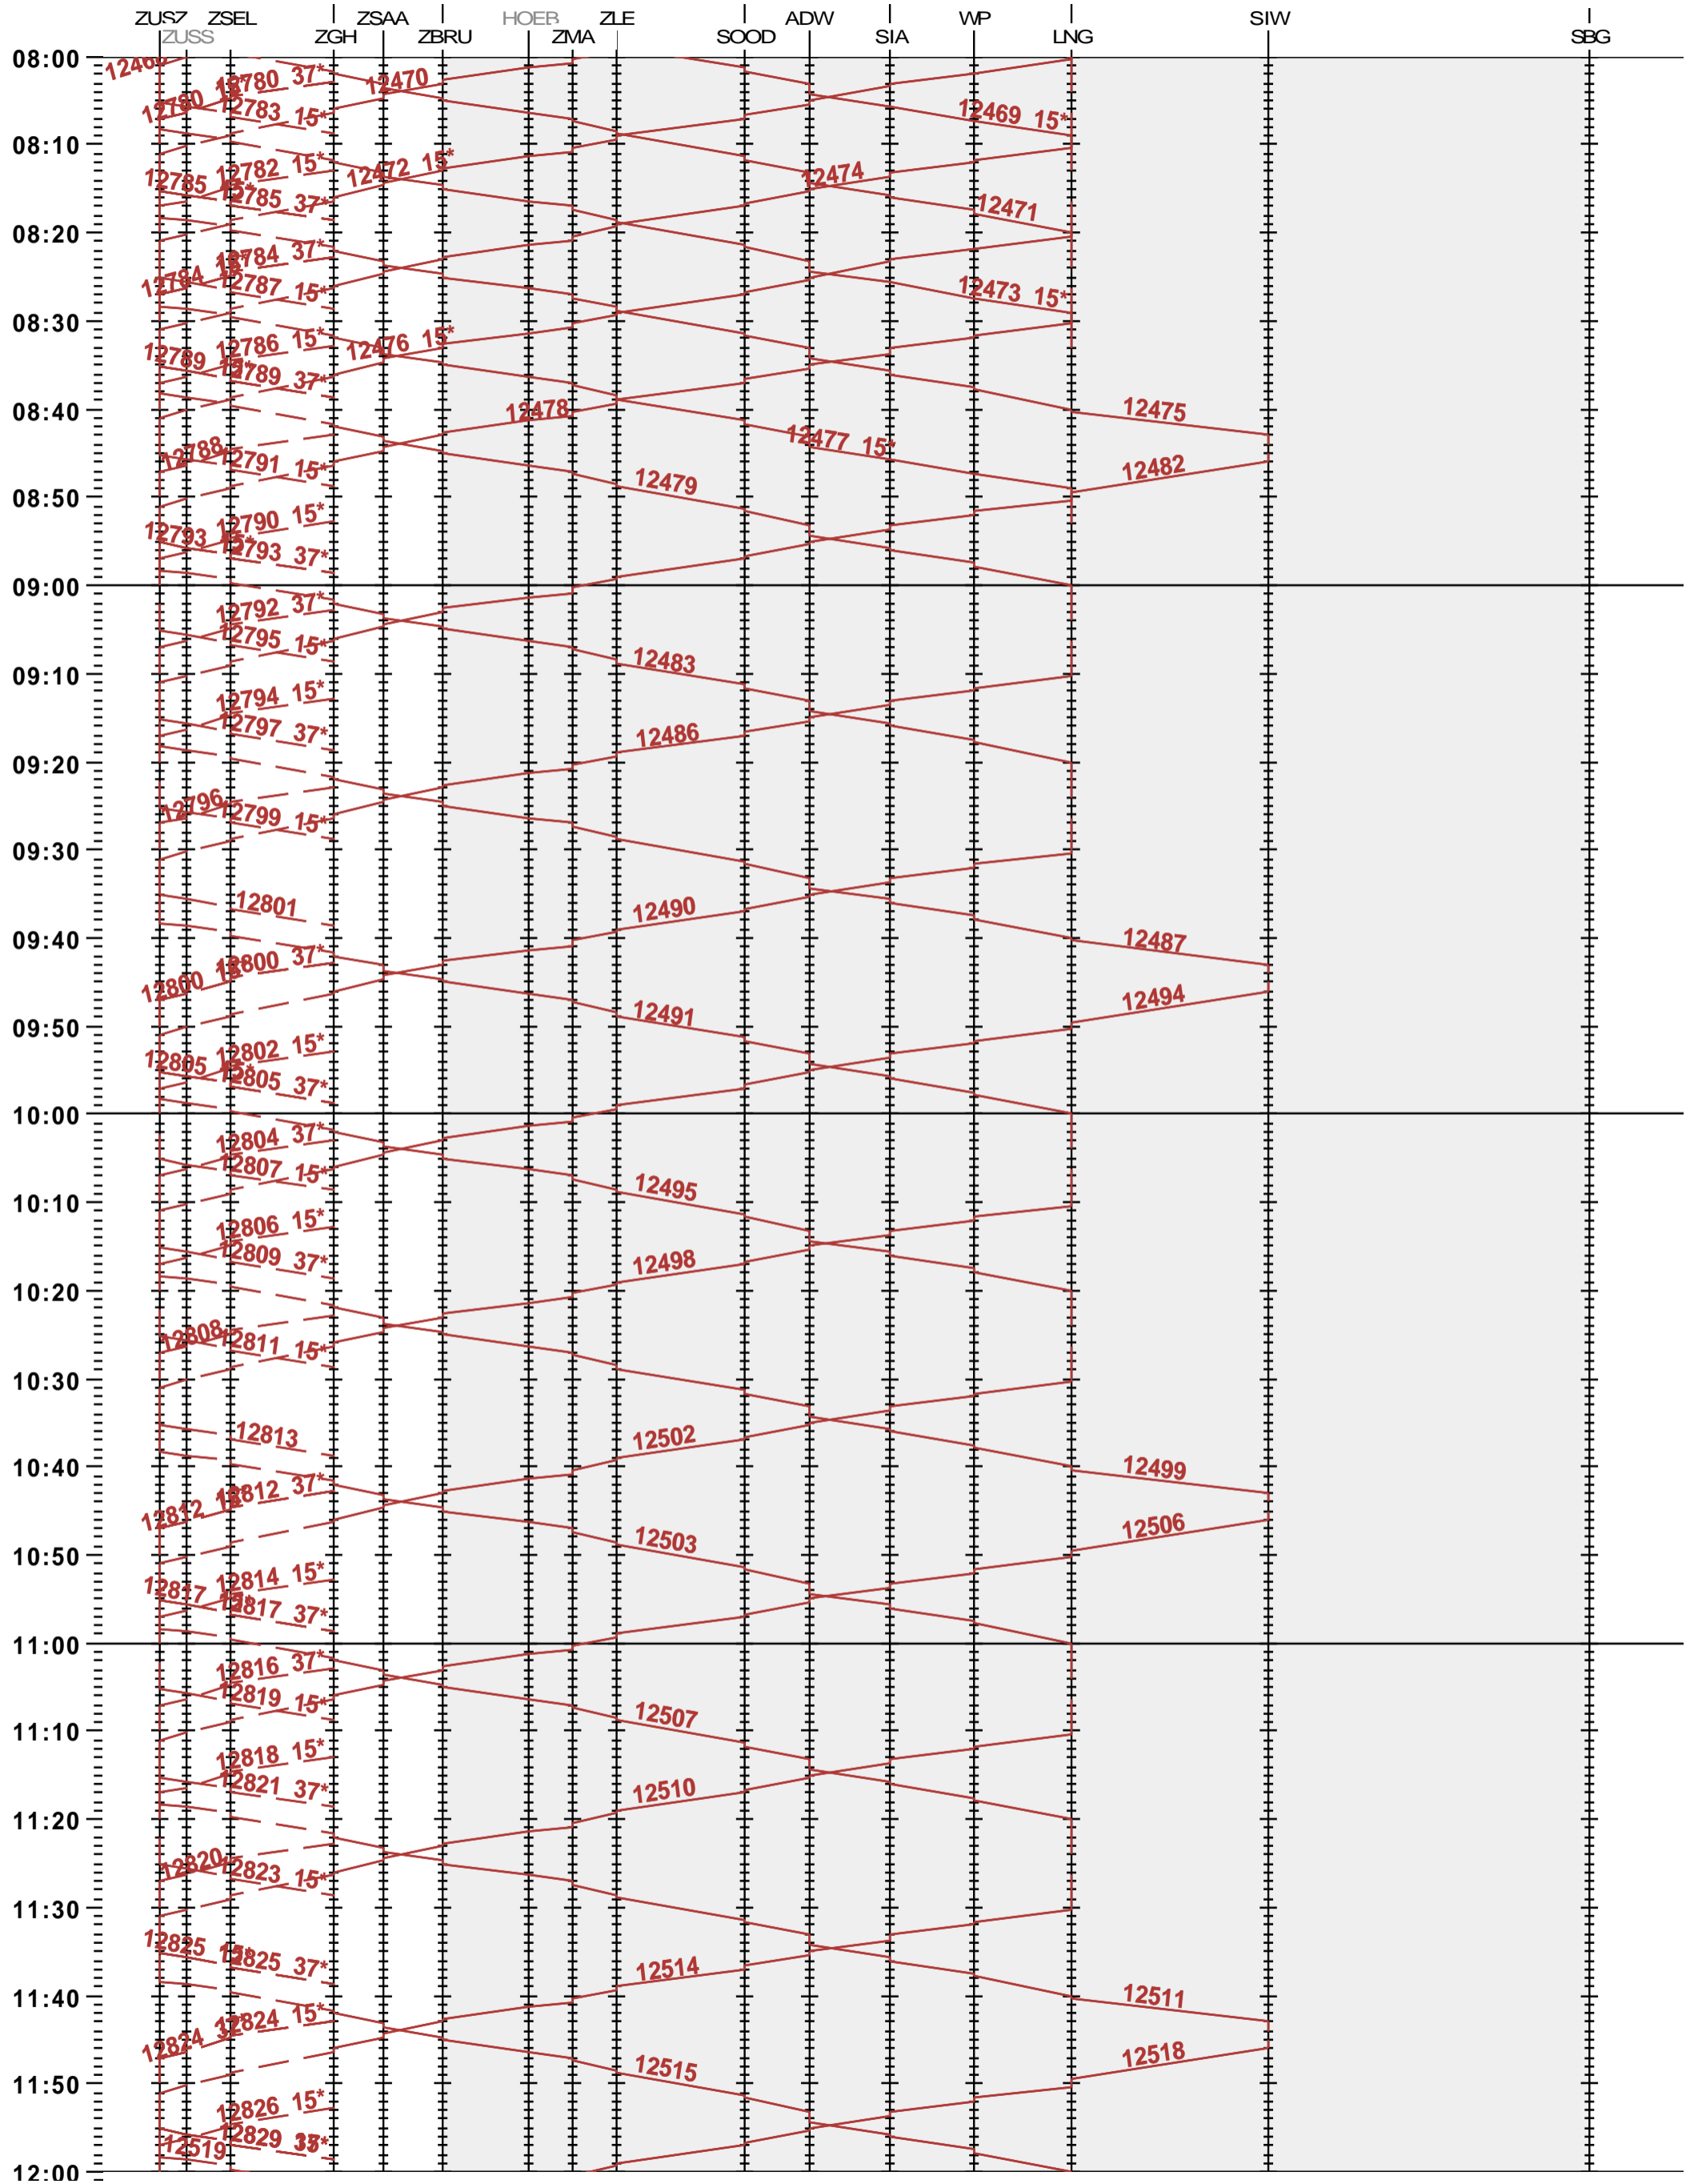

SZU - Zürich HB - Sihlbrugg

Fahrplanperiode 2024 (10.12.2023 – 14.12.2024)

Update

Gültig ab 10.12.2023

SZU - Zürich HB - Sihlbrugg

Fahrplanperiode 2024 (10.12.2023 – 14.12.2024)

Update

Gültig ab 10.12.2023