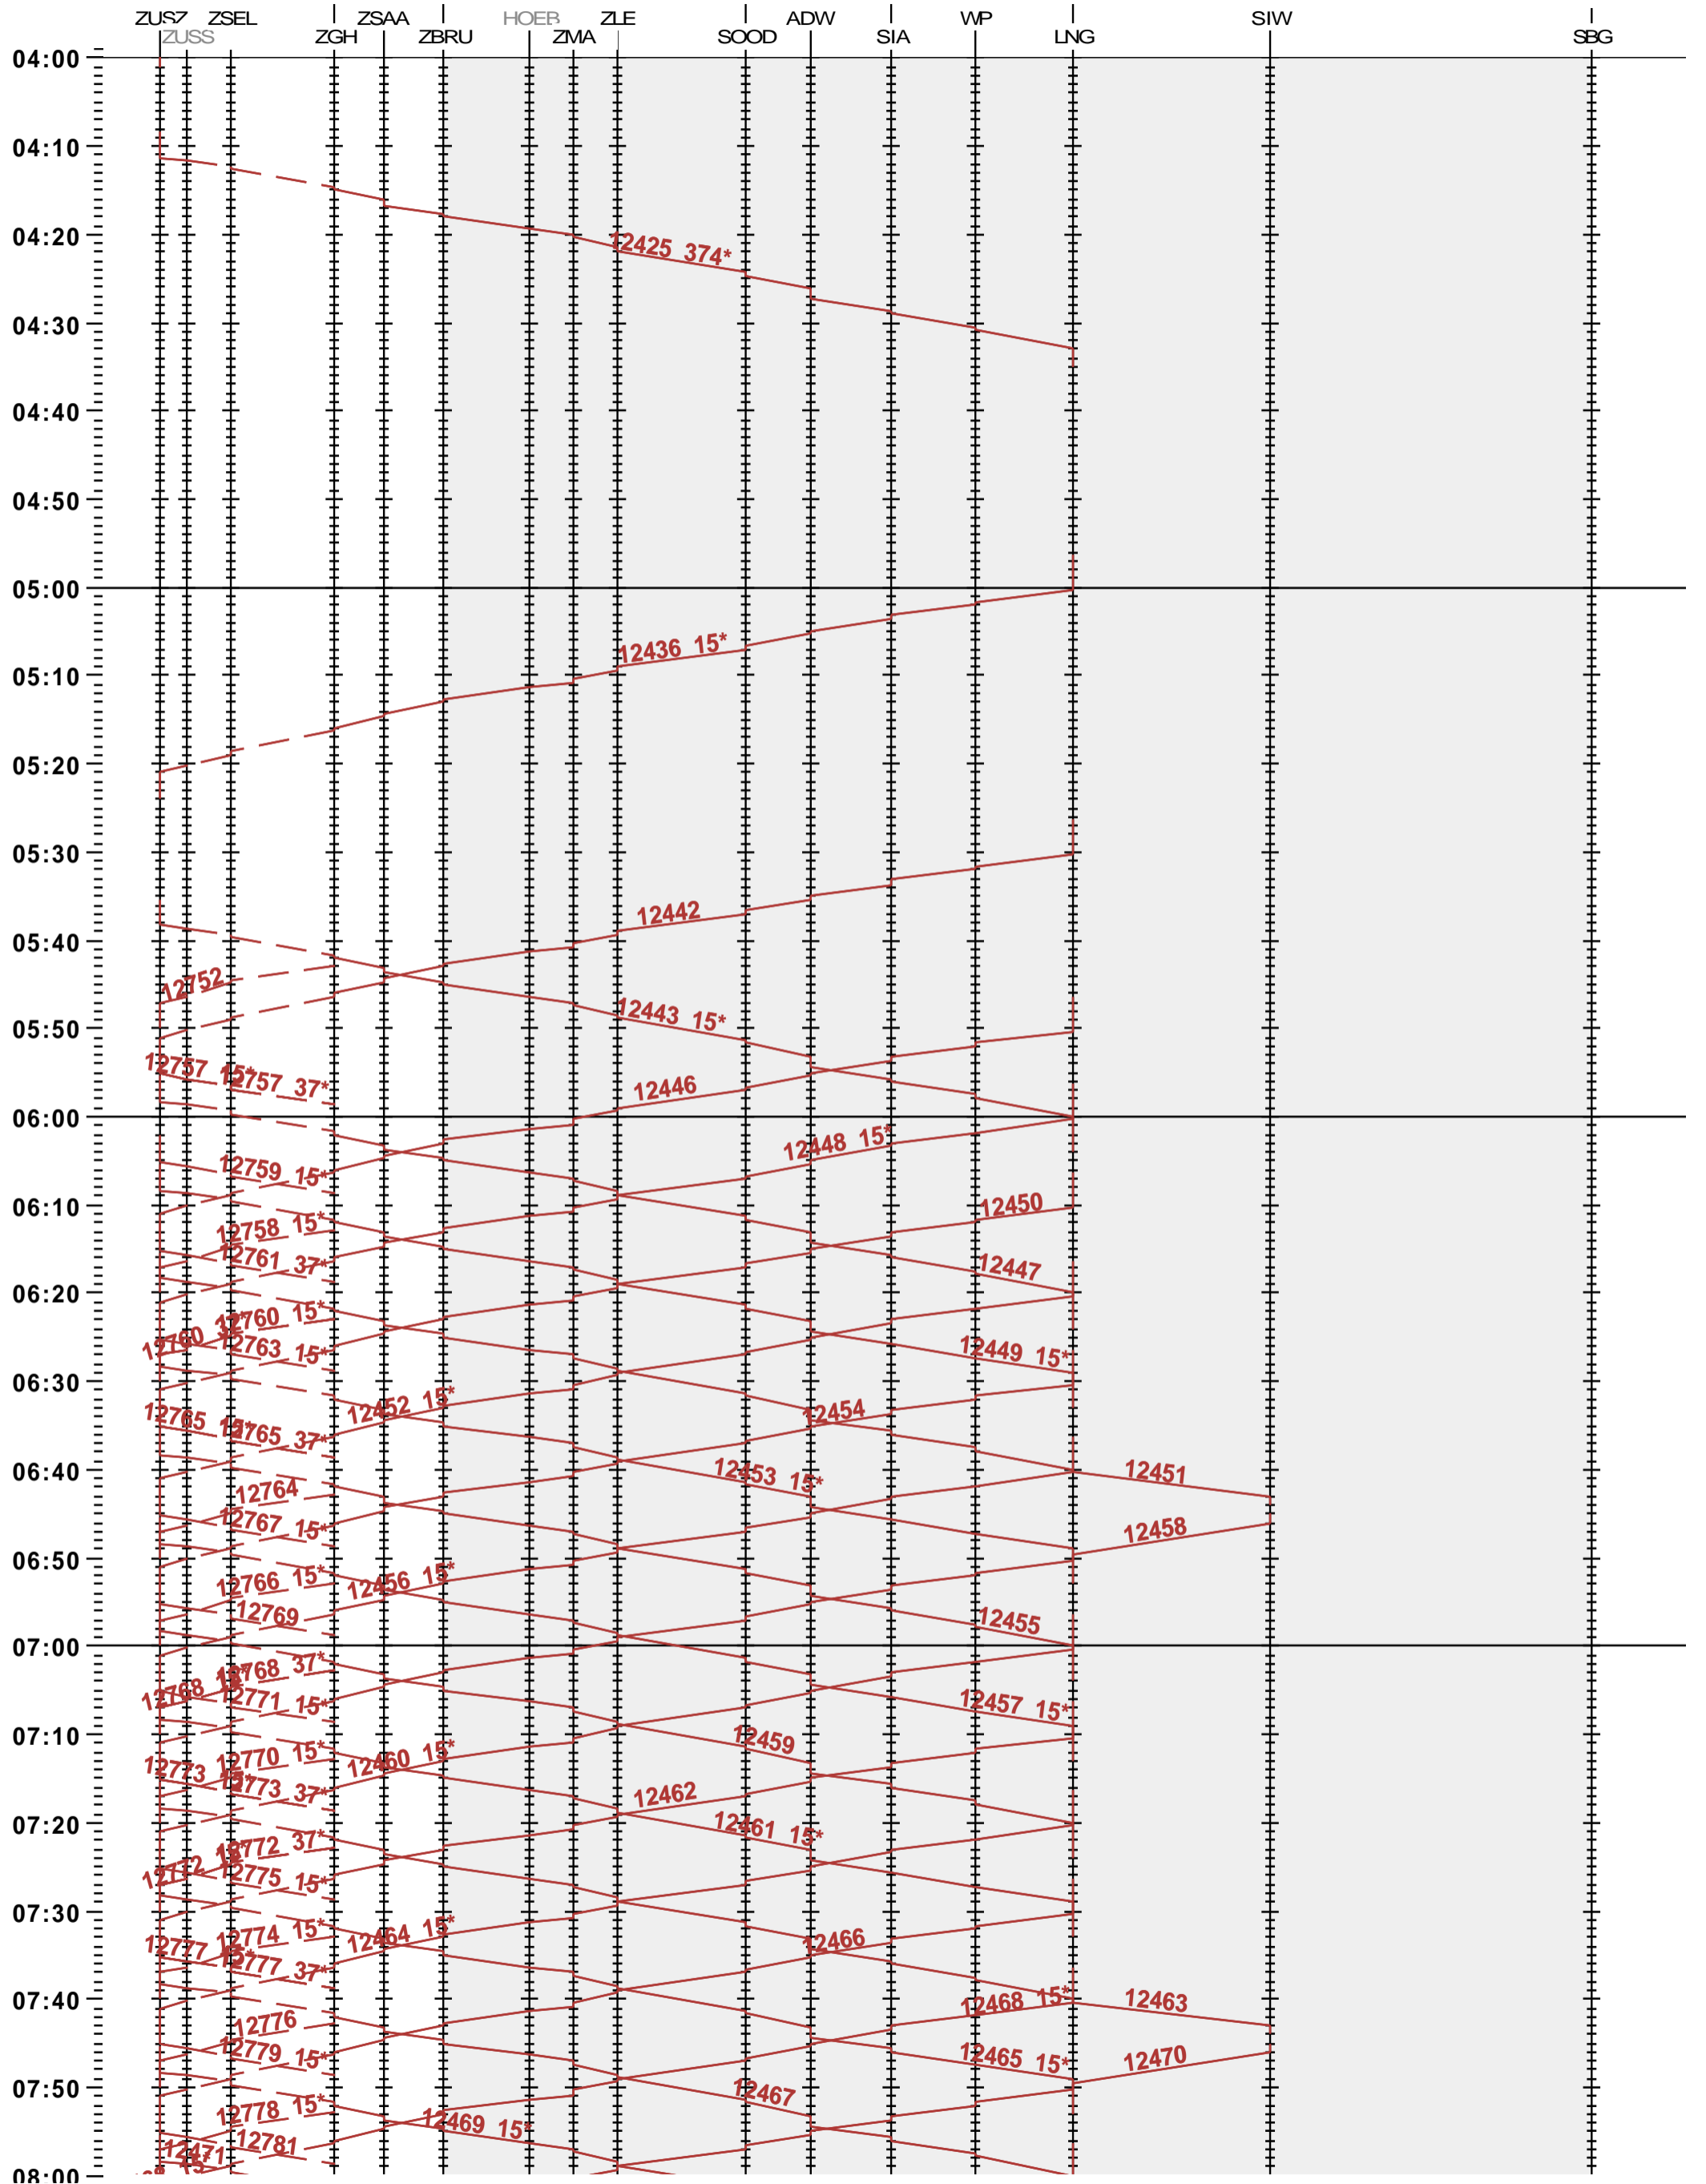

SZU - Zürich HB - Sihlbrugg

Fahrplanperiode 2024 (10.12.2023 – 14.12.2024)

Update

Gültig ab 10.12.2023

SZU - Zürich HB - Sihlbrugg

Fahrplanperiode 2024 (10.12.2023 – 14.12.2024)

Update

Gültig ab 10.12.2023