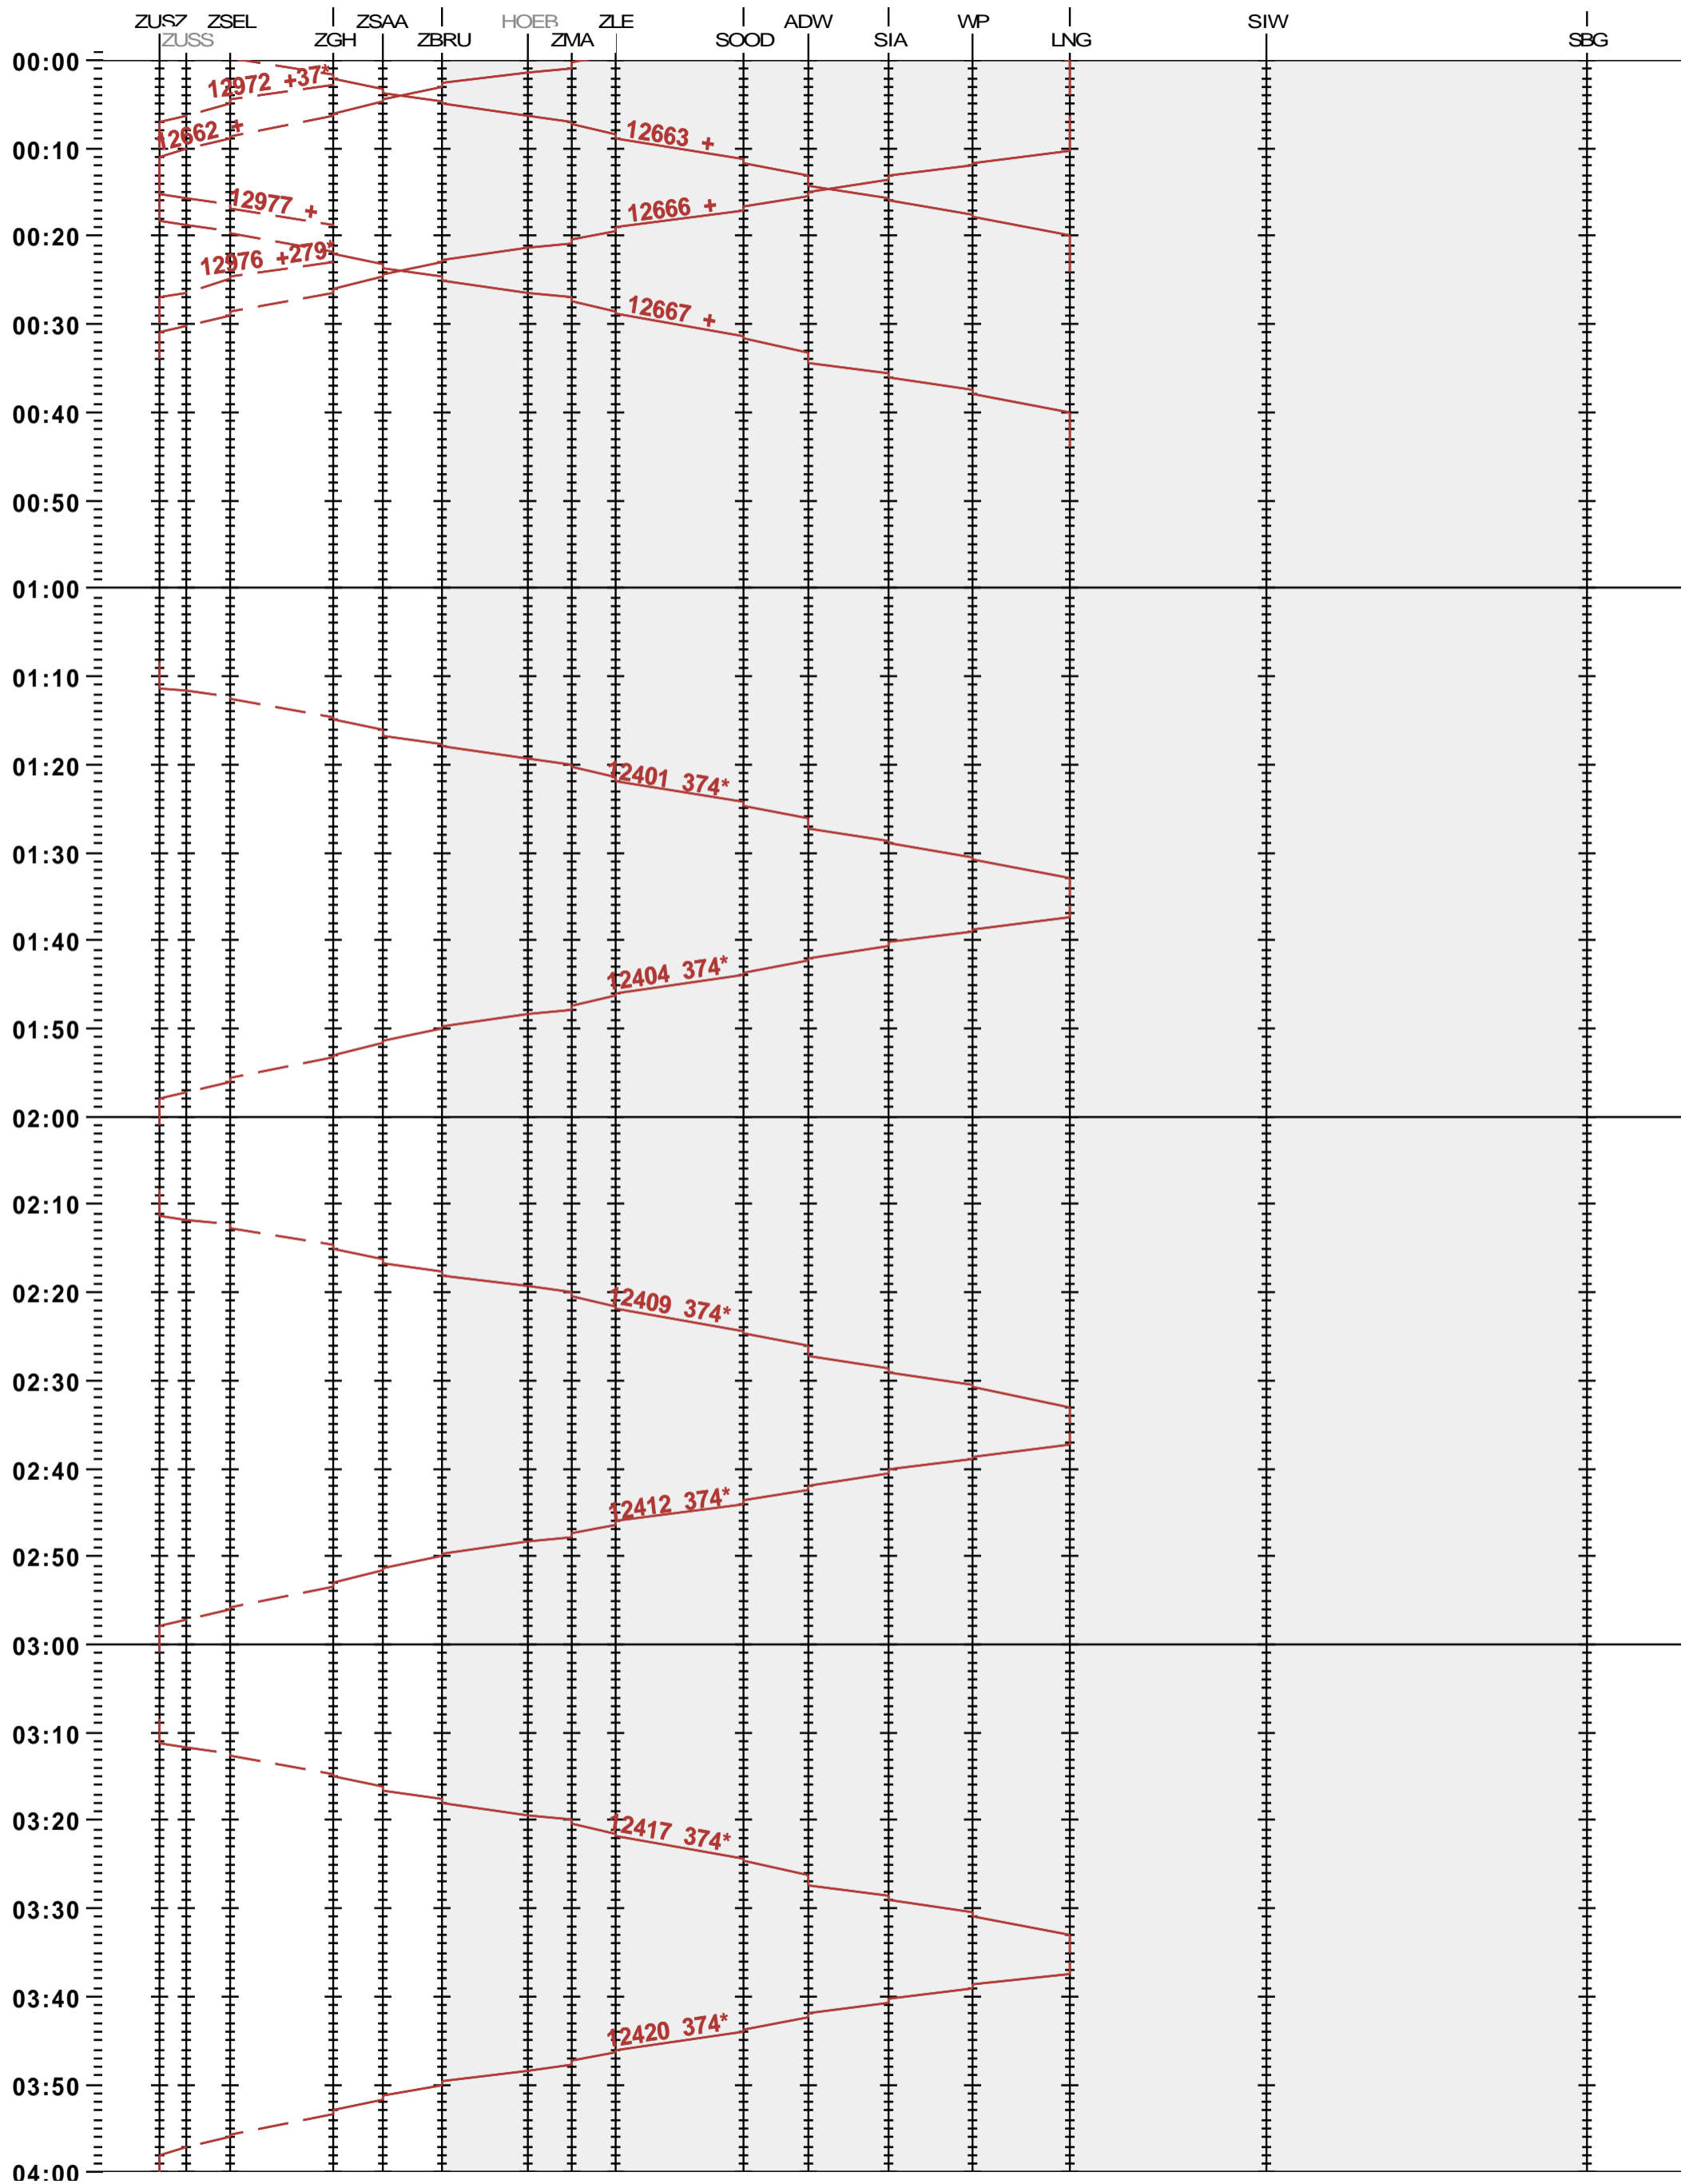

SZU - Zürich HB - Sihlbrugg

Fahrplanperiode 2024 (10.12.2023 – 14.12.2024)

Update

Gültig ab 10.12.2023

SZU - Zürich HB - Sihlbrugg

Fahrplanperiode 2024 (10.12.2023 – 14.12.2024)

Update

Gültig ab 10.12.2023