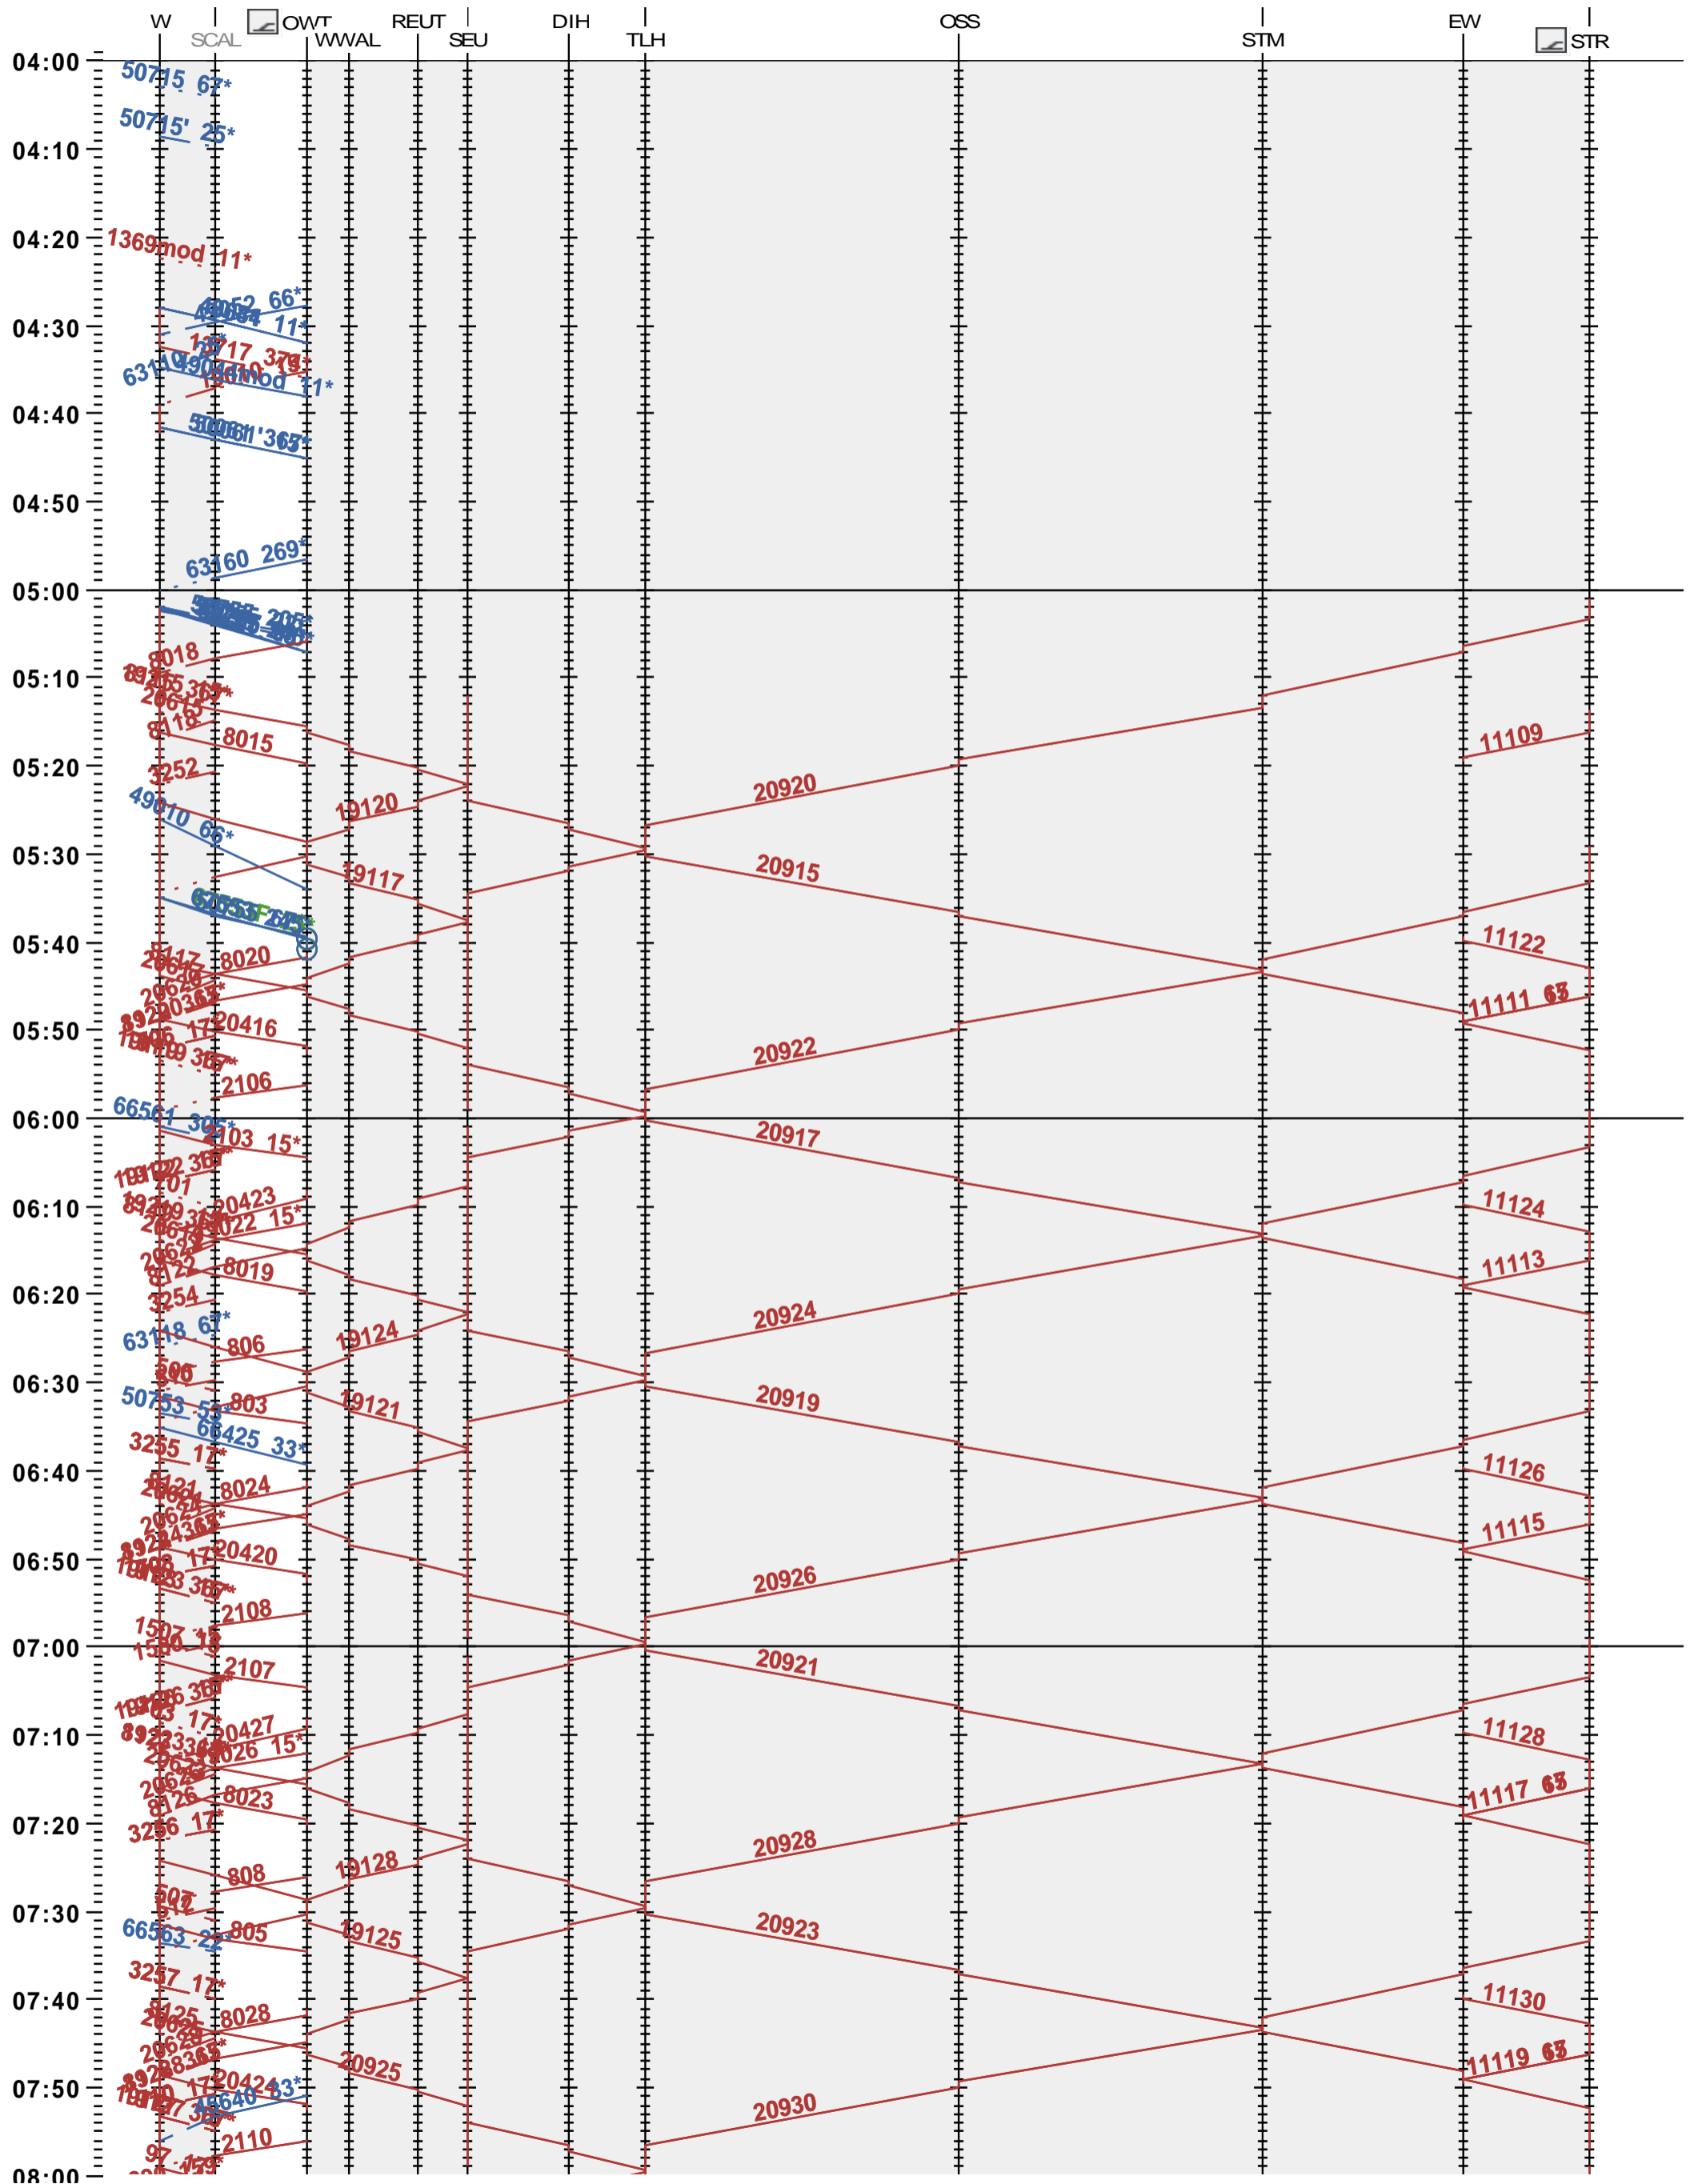

732 - Winterthur - Etwilwil - Stein am Rhein

Fahrplanperiode 2024 (10.12.2023 - 14.12.2024)

Update

Gültig ab 10.12.2023

732 - Winterthur - Etwilwil - Stein am Rhein

Fahrplanperiode 2024 (10.12.2023 – 14.12.2024)

Update

Gültig ab 10.12.2023

732 - Winterthur - Etwilwil - Stein am Rhein

Fahrplanperiode 2024 (10.12.2023 – 14.12.2024)

Update

Gültig ab 10.12.2023

732 - Winterthur - Etwilwil - Stein am Rhein

Fahrplanperiode 2024 (10.12.2023 – 14.12.2024)

Update

Gültig ab 10.12.2023

732 - Winterthur - Etwilwil - Stein am Rhein

Fahrplanperiode 2024 (10.12.2023 – 14.12.2024)

Update

Gültig ab 10.12.2023