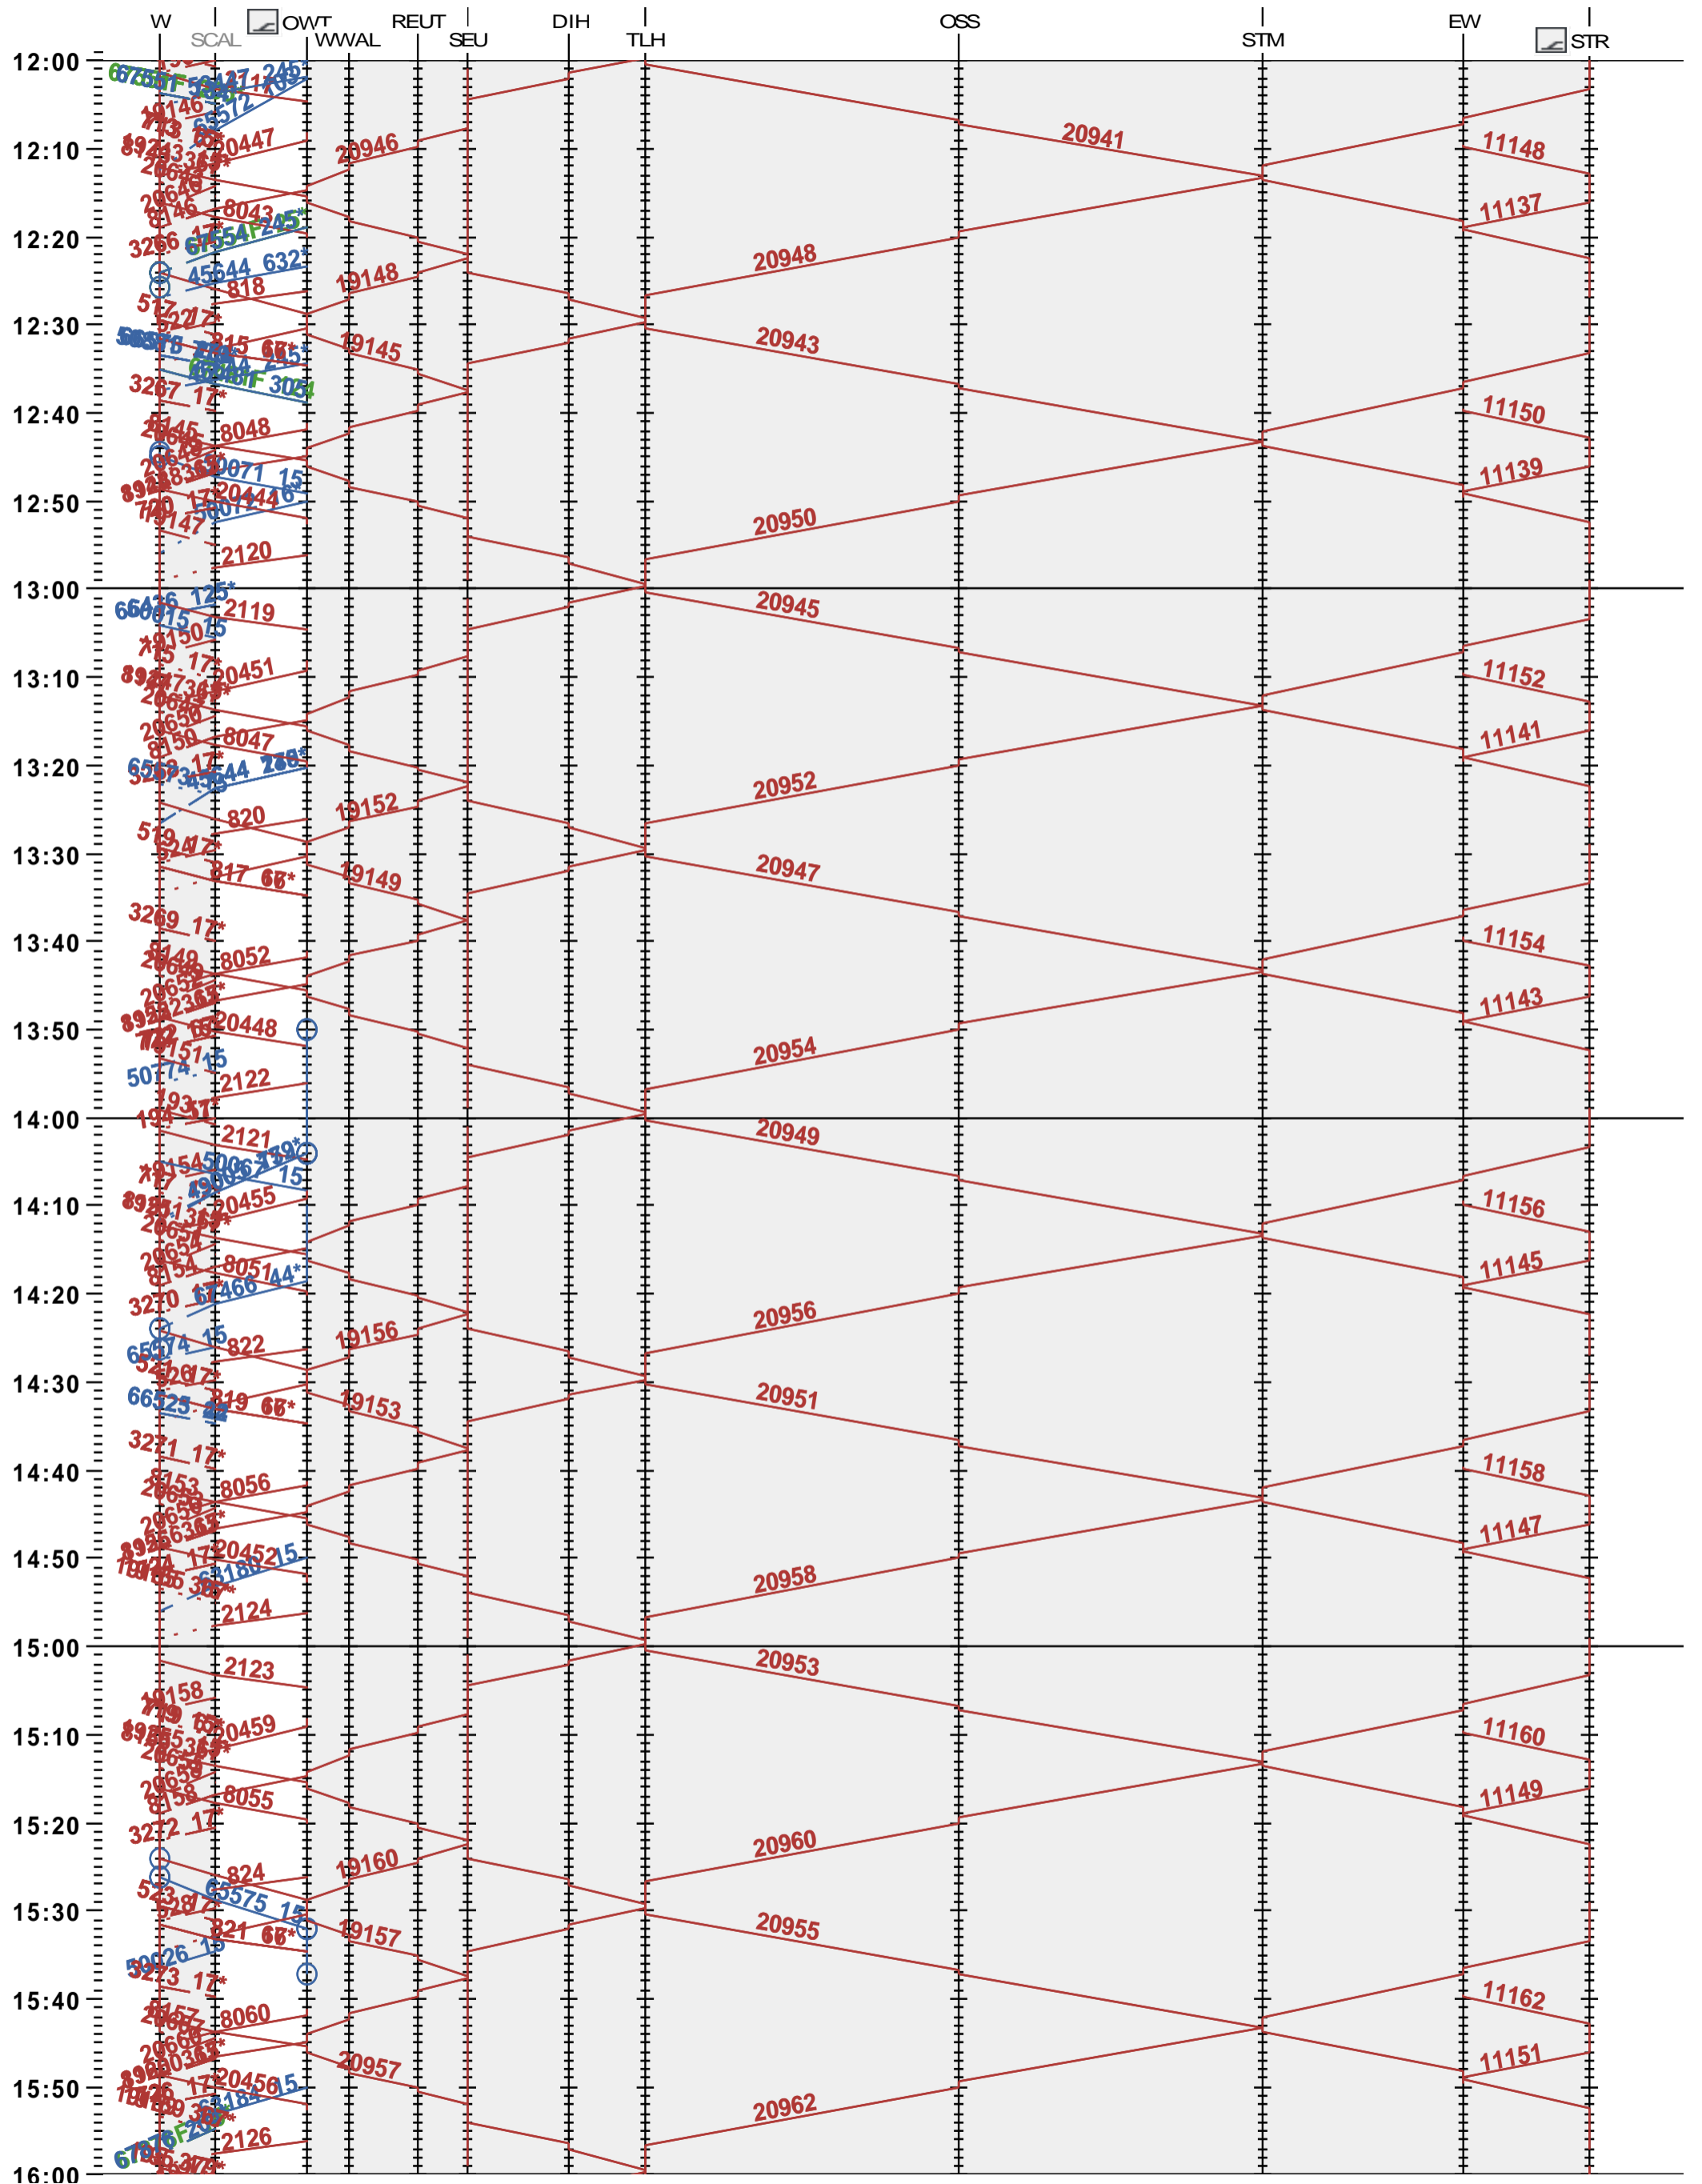

732 - Winterthur - Etwilwil - Stein am Rhein

Fahrplanperiode 2024 (10.12.2023 - 14.12.2024)

Update

Gültig ab 10.12.2023

732 - Winterthur - Etwilwil - Stein am Rhein

Fahrplanperiode 2024 (10.12.2023 – 14.12.2024)

Update

Gültig ab 10.12.2023

732 - Winterthur - Etwilwil - Stein am Rhein

Fahrplanperiode 2024 (10.12.2023 – 14.12.2024)

Update

Gültig ab 10.12.2023

732 - Winterthur - Etwilwil - Stein am Rhein

Fahrplanperiode 2024 (10.12.2023 – 14.12.2024)

Update

Gültig ab 10.12.2023

732 - Winterthur - Etwilwil - Stein am Rhein

Fahrplanperiode 2024 (10.12.2023 – 14.12.2024)

Update

Gültig ab 10.12.2023