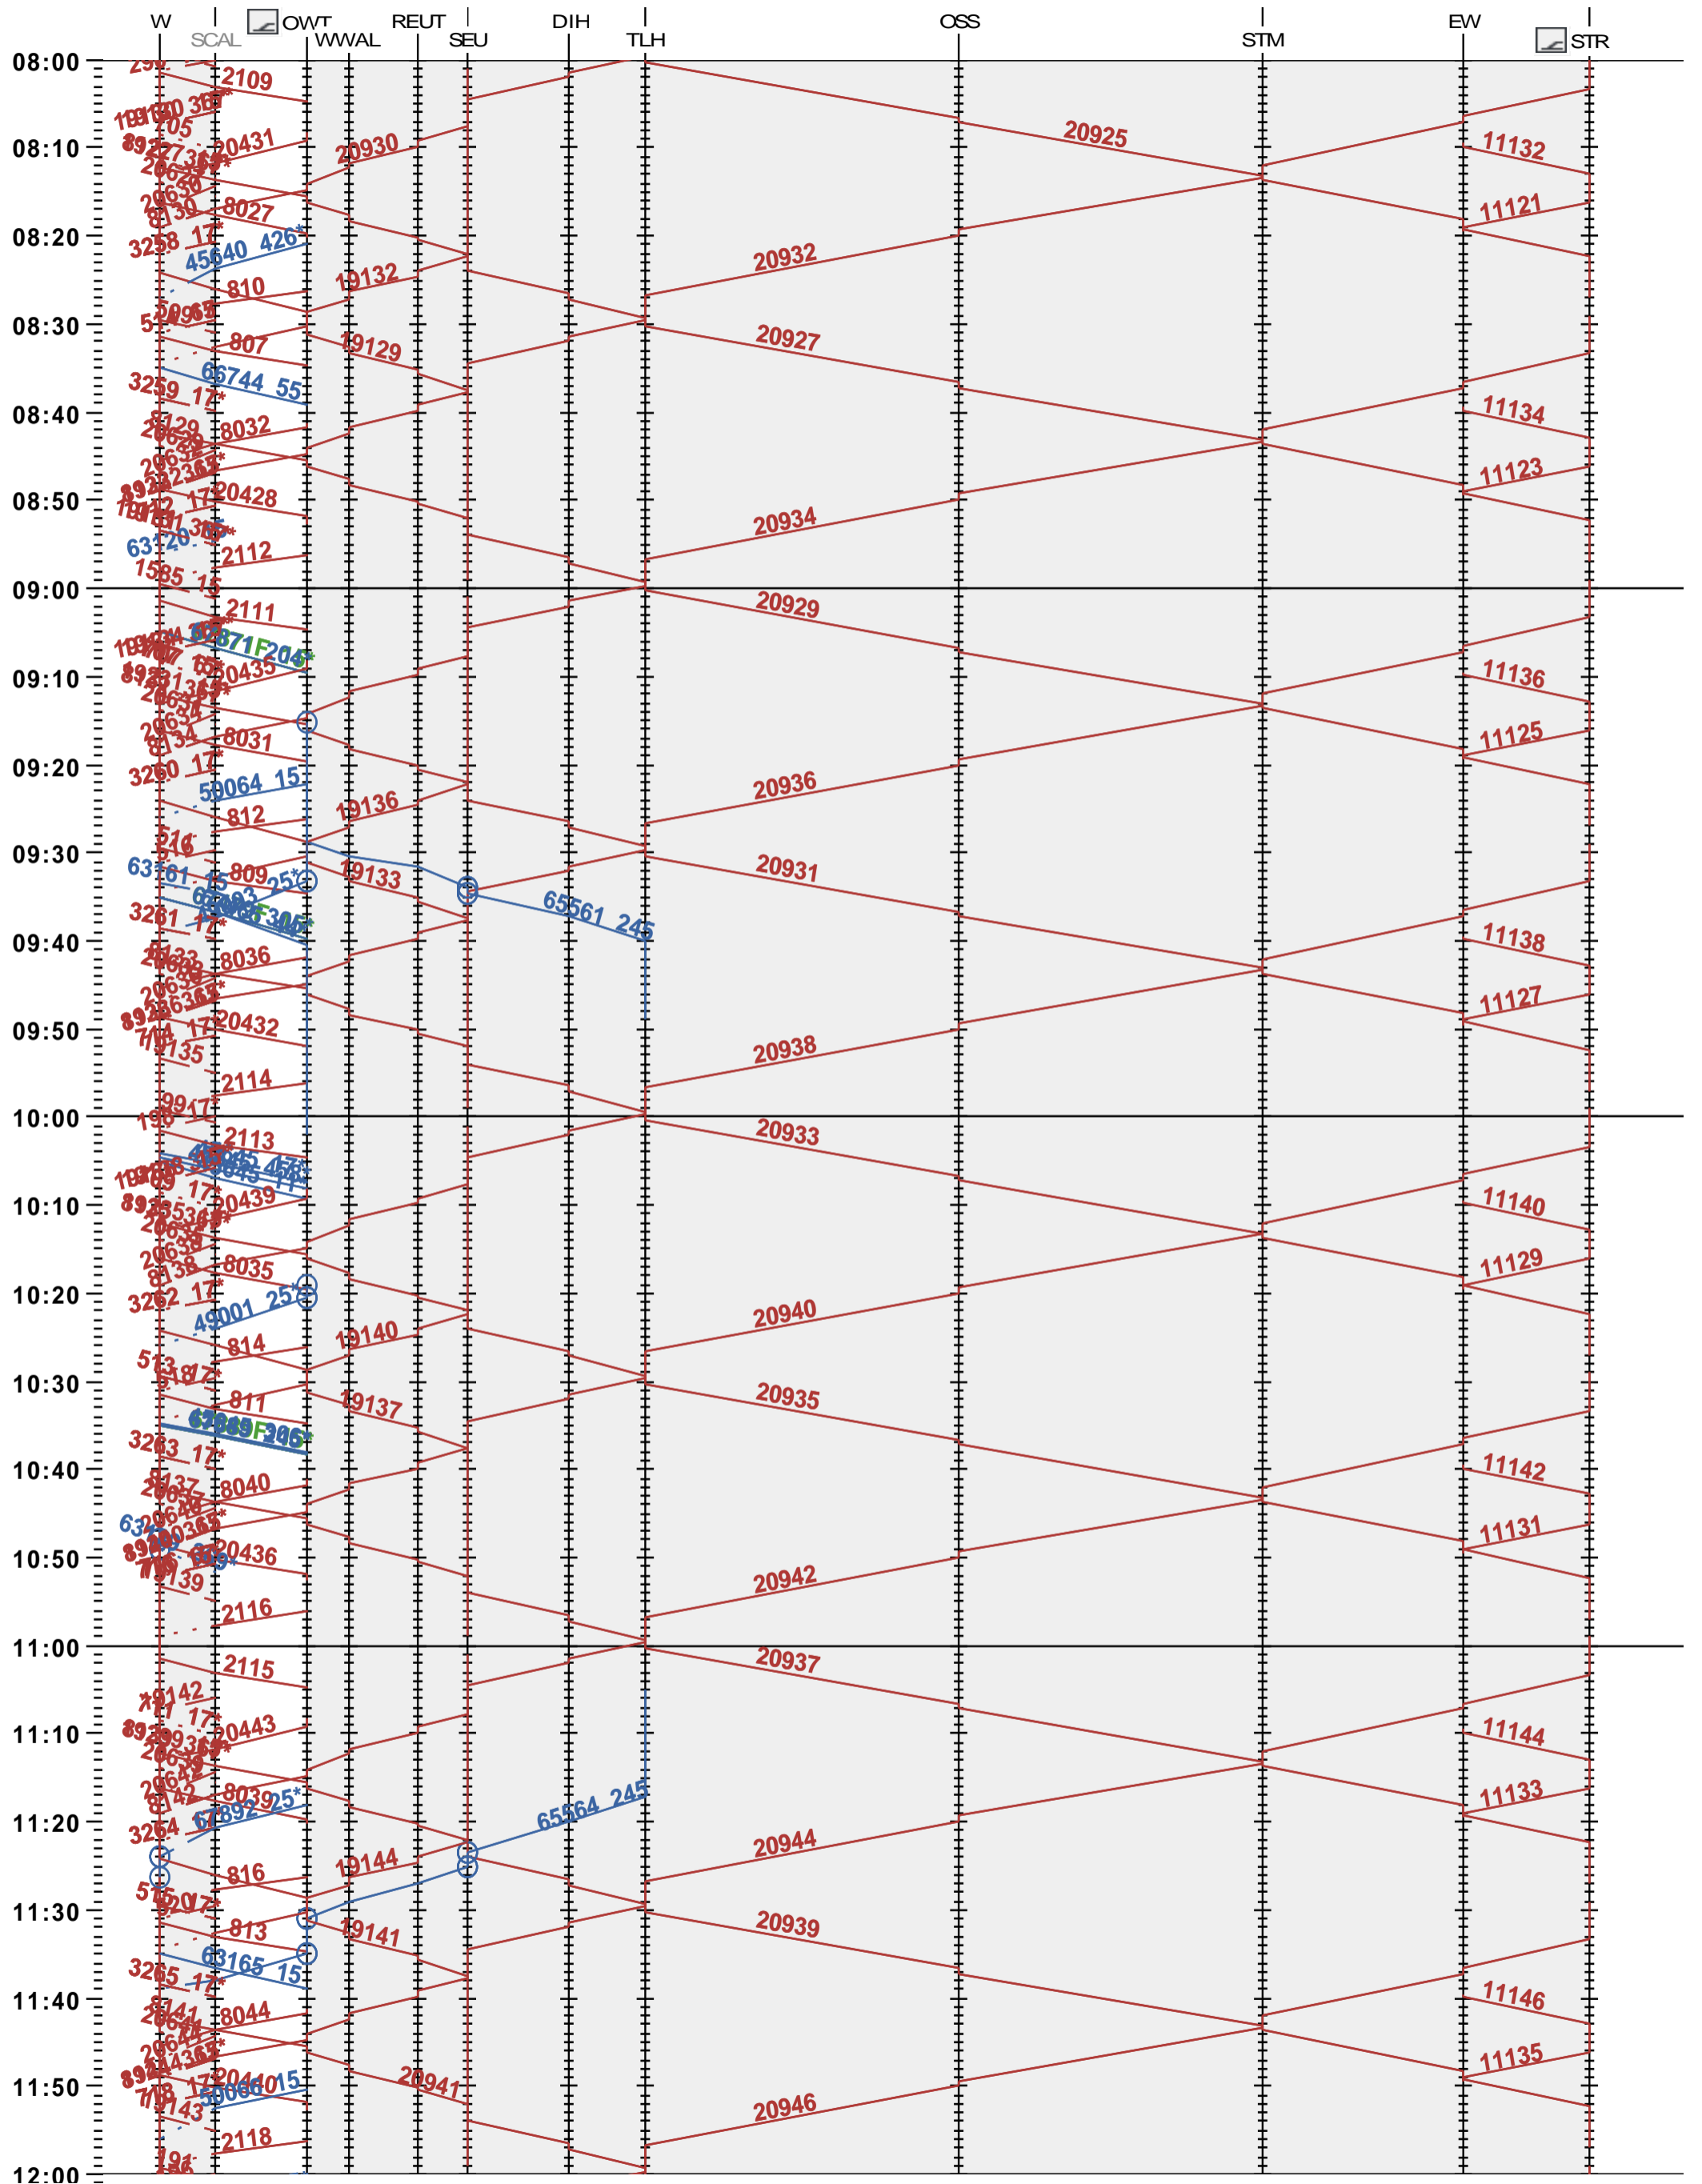

732 - Winterthur - Etwilwil - Stein am Rhein

Fahrplanperiode 2024 (10.12.2023 - 14.12.2024)

Update

Gültig ab 10.12.2023

732 - Winterthur - Etwilwil - Stein am Rhein

Fahrplanperiode 2024 (10.12.2023 – 14.12.2024)

Update

Gültig ab 10.12.2023

732 - Winterthur - Etwilwil - Stein am Rhein

Fahrplanperiode 2024 (10.12.2023 – 14.12.2024)

Update

Gültig ab 10.12.2023

732 - Winterthur - Etwilwil - Stein am Rhein

Fahrplanperiode 2024 (10.12.2023 – 14.12.2024)

Update

Gültig ab 10.12.2023

732 - Winterthur - Etwilwil - Stein am Rhein

Fahrplanperiode 2024 (10.12.2023 – 14.12.2024)

Update

Gültig ab 10.12.2023