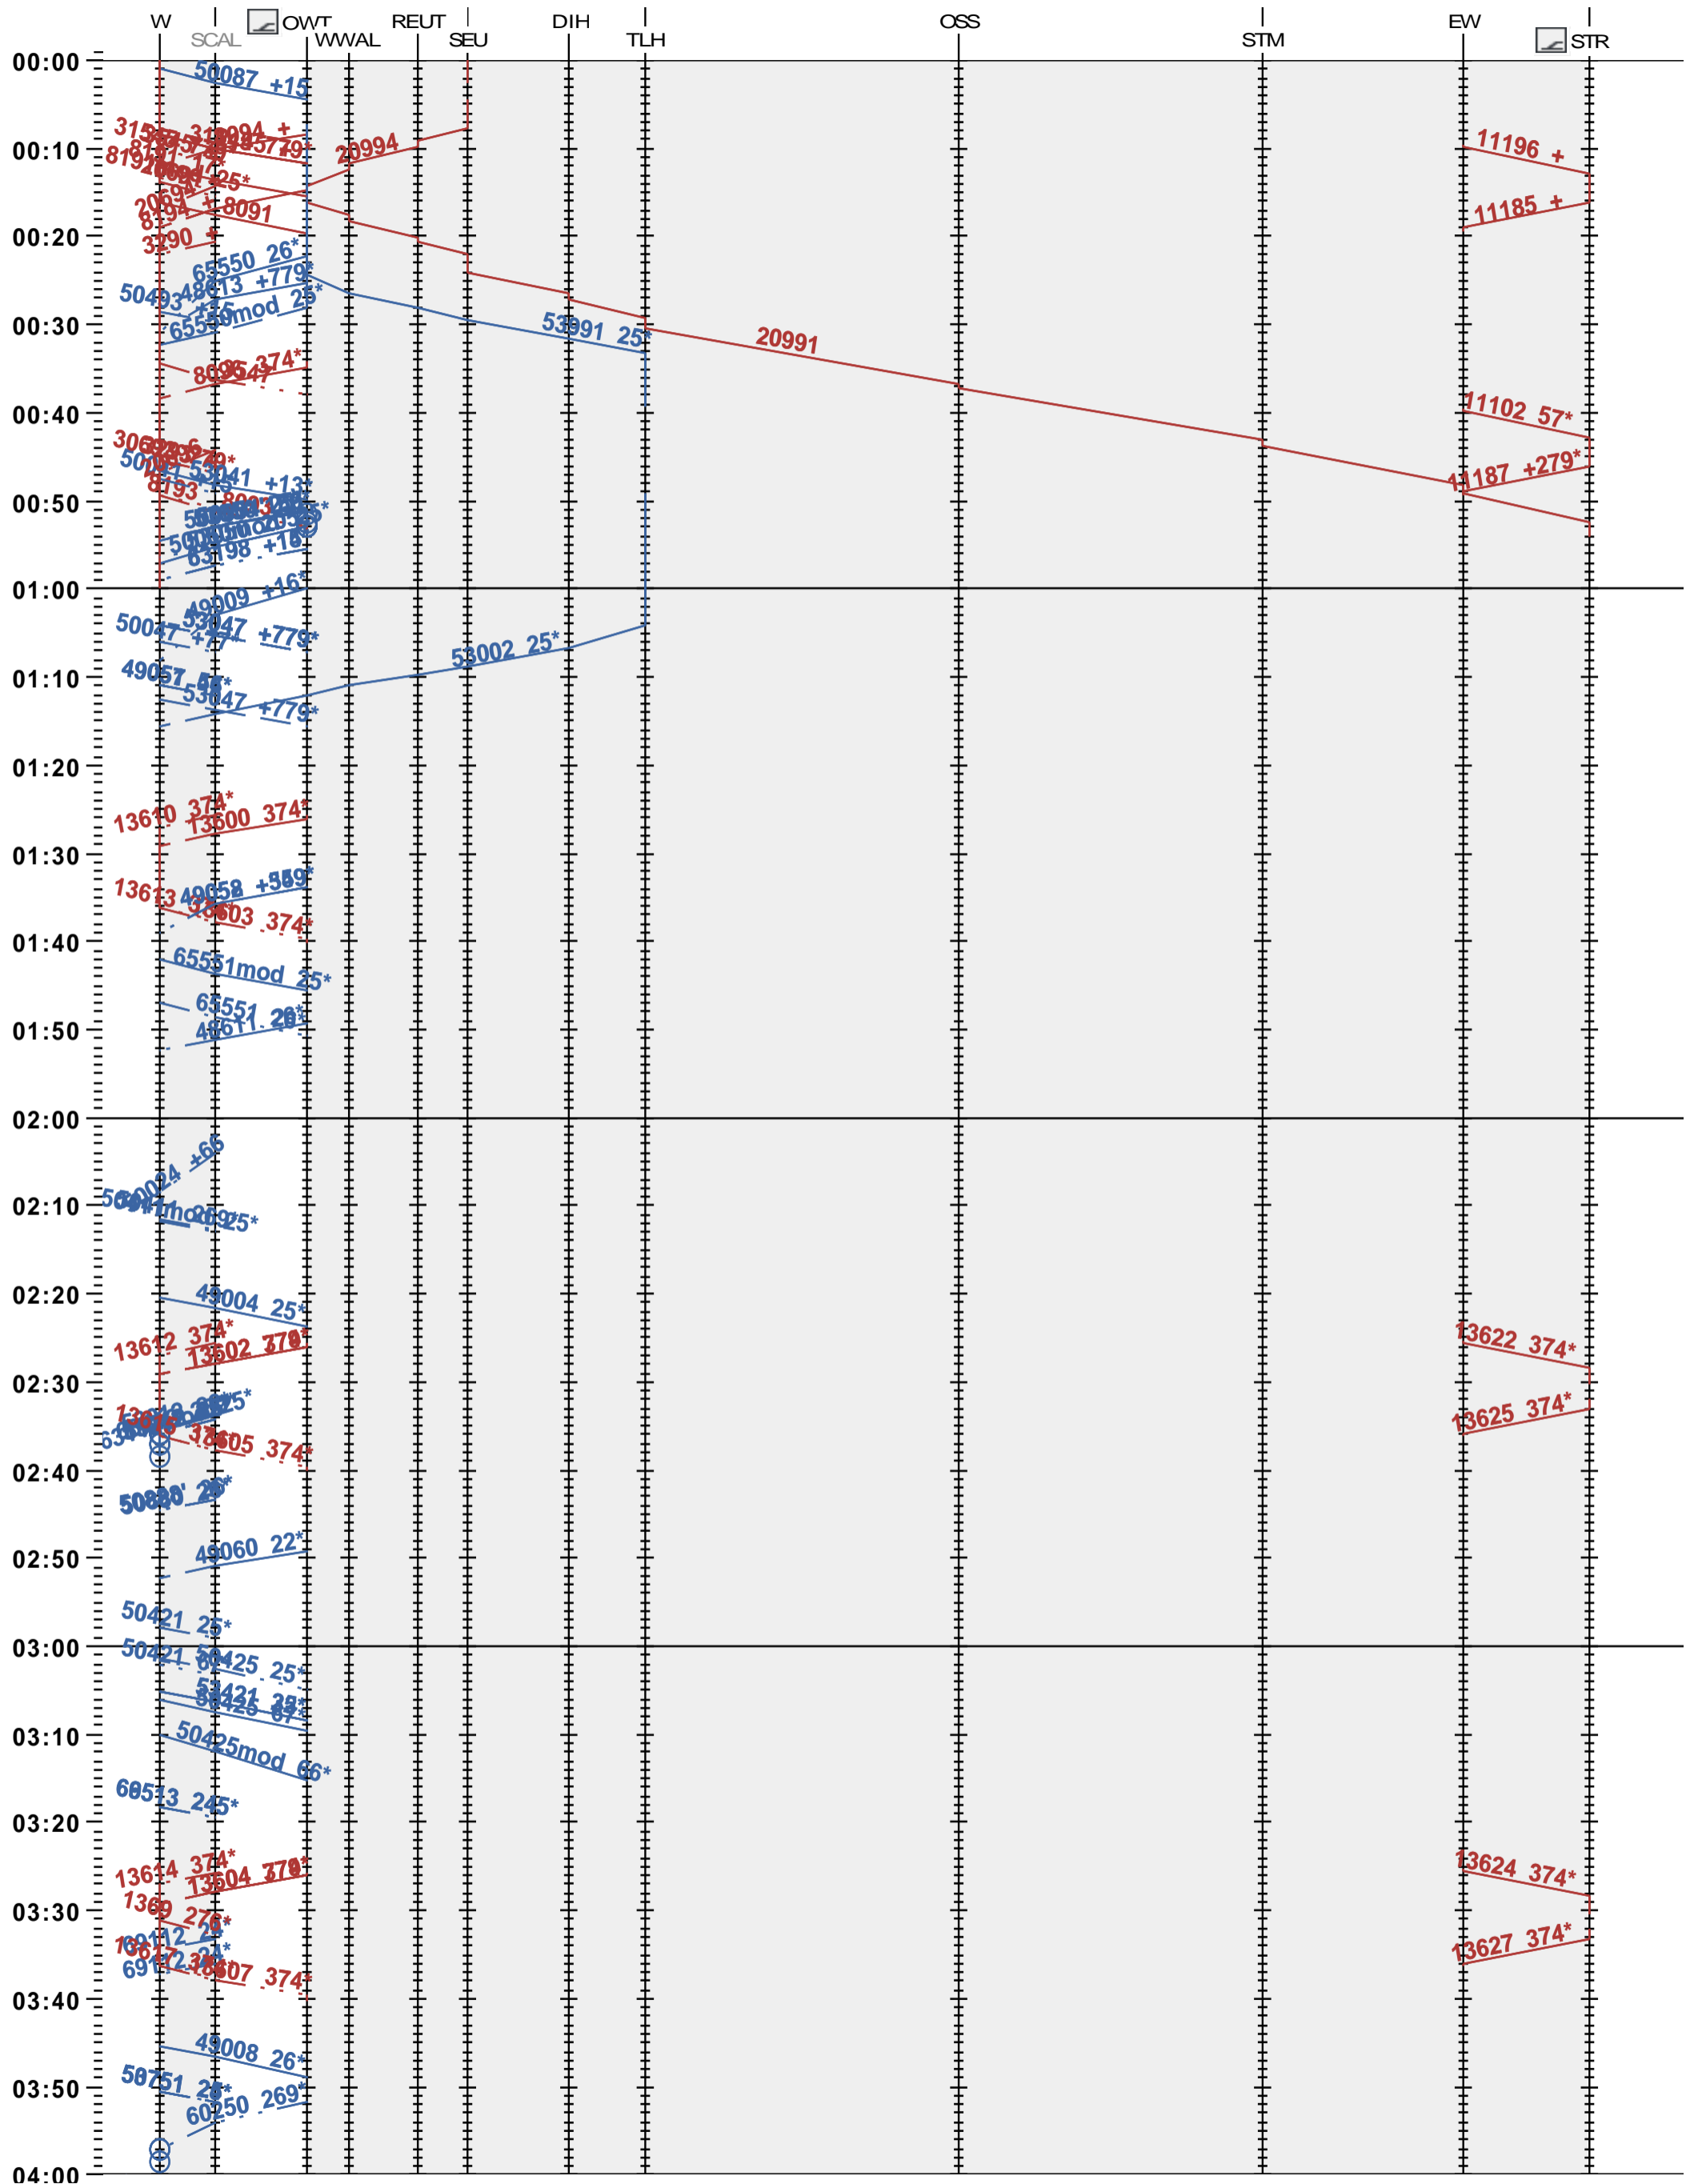

732 - Winterthur - Etwilwil - Stein am Rhein

Fahrplanperiode 2024 (10.12.2023 - 14.12.2024)

Update

Gültig ab 10.12.2023

732 - Winterthur - Etwilwil - Stein am Rhein

Fahrplanperiode 2024 (10.12.2023 – 14.12.2024)

Update

Gültig ab 10.12.2023

732 - Winterthur - Etwilwil - Stein am Rhein

Fahrplanperiode 2024 (10.12.2023 – 14.12.2024)

Update

Gültig ab 10.12.2023

732 - Winterthur - Etwilwil - Stein am Rhein

Fahrplanperiode 2024 (10.12.2023 – 14.12.2024)

Update

Gültig ab 10.12.2023

732 - Winterthur - Etwilwil - Stein am Rhein

Fahrplanperiode 2024 (10.12.2023 – 14.12.2024)

Update

Gültig ab 10.12.2023